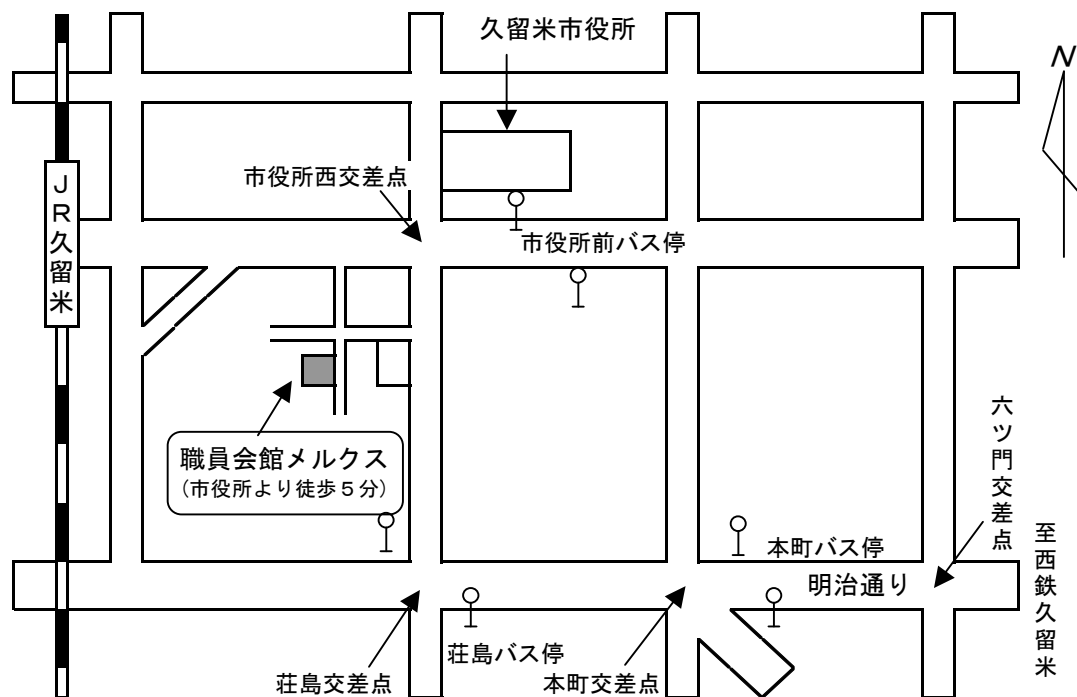

【 職員会館メルクスへのアクセス 】

<会場案内図>

(会 場) 職員会館メルクス 3階会議室
 久留米市中央町21-16
 TEL 0942-39-8002

※久留米市役所を目印にすると便利です。
 なお、久留米市役所へのアクセスは、以下のとおりです。

久留米市役所	JR久留米駅から徒歩8分 久留米駅からJR久留米、高専、大学病院行きバスで市役所前バス停下車
--------	---