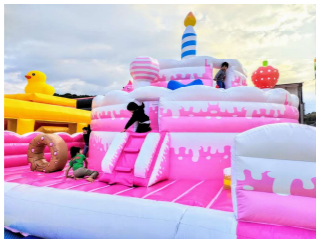

出張! 城島酒蔵びらき in みづま

4日(土)・5日(日) 11:00~17:00

城島酒蔵びらきの出張イベント

酒蔵びらき参加8蔵元の日本酒を堪能できます!

参加蔵元

旭菊・池亀・筑紫の誉・花の露・比翼鶴・萬年亀
瑞穂錦・杜の蔵

・未成年の飲酒、飲酒運転は法律で禁じられています。

大型エア遊具 ふわふわ

今年も登場!

お気に入りの遊具をみつけて

跳ねたり、すべったり

遊んじゃおう!!

1回500円(入替制)

防災フェア 子どもから大人まで楽しくを学ぼう!!

【土曜のみ】10:00~14:00

地震体験車や水消火器訓練体験