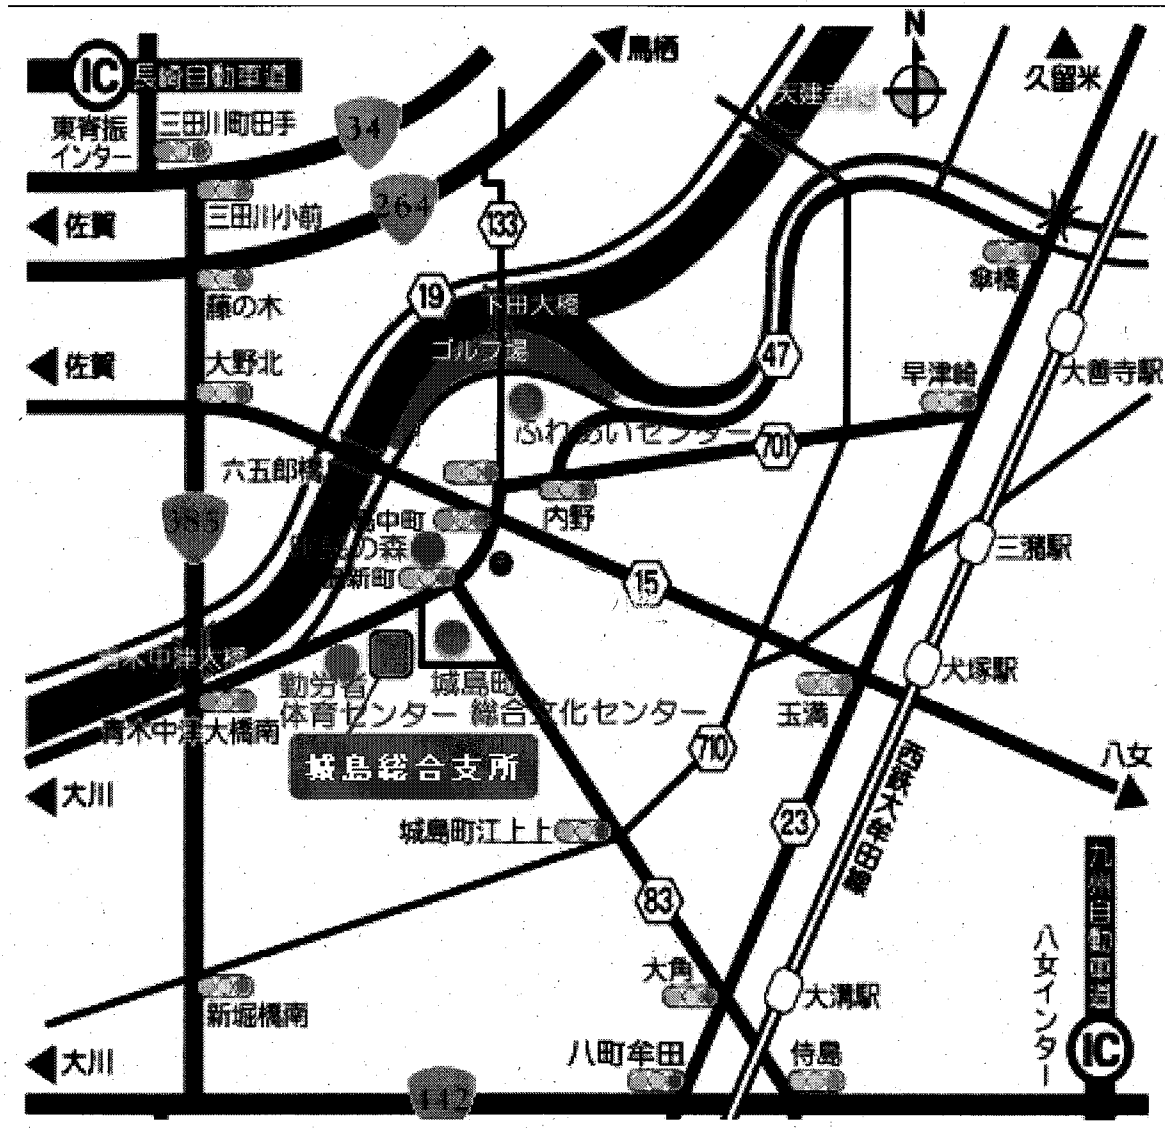

試験会場（久留米市城島総合支所）案内図

住所 久留米市城島町檜津743番地2

駐車場 あり

- ◎久留米市街より：車で25分
- ◎西鉄大善寺駅より：バスで15分（城島新町下車）
- ◎よりみちバスインガット号（城島総合支所前下車）