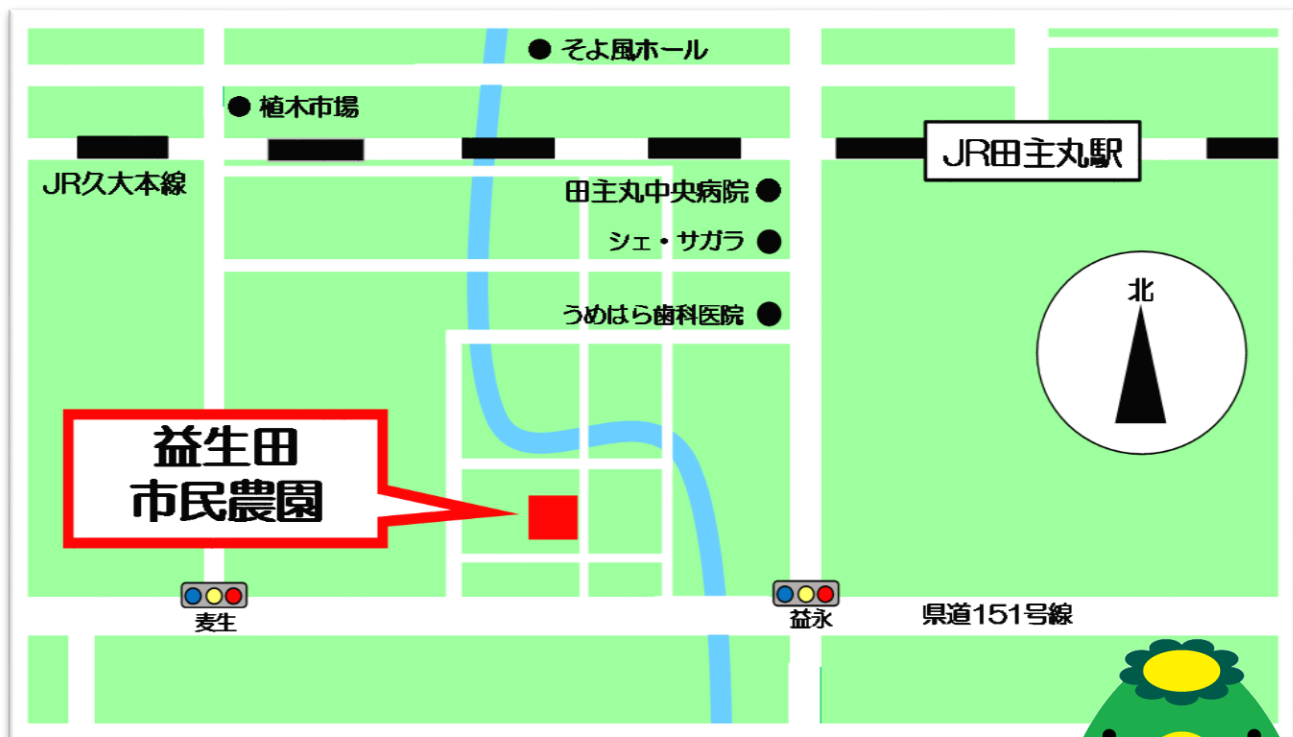

益生田市民農園位置図

益生田市民農園 配置図

倉庫

トイレ

駐車場

駐車場