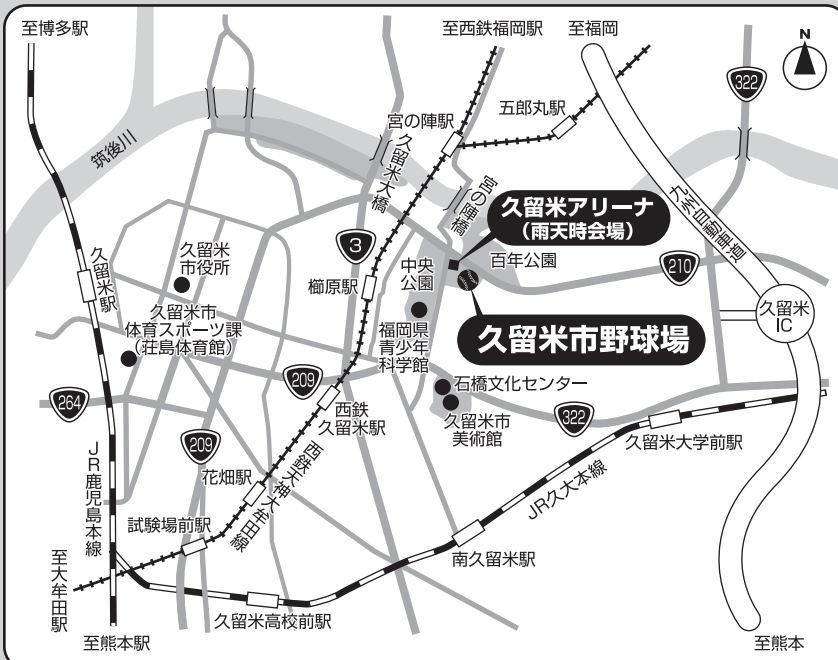

※雨天・荒天時はプログラム・会場を変更して行います。

9:00	開 場
9:30	少年少女ふれあい野球教室
12:00	ドリーム抽選会
12:30	開会式
13:00	アトラクション／プロに挑戦、ホームラン競争!
13:30	ドリーム・ゲーム(ドリームチーム vs 久留米市選抜チーム)
15:00	閉 会

① 抽選で、ドリームチーム選手 (元プロ野球選手)サイン入り のすてきな賞品が当たります!

当日、12時までにご来場の方の中から抽選で、ドリームチーム選手(元プロ野球選手)のサイン入りバット20本、グローブ20個、ボール120個が当たります!

■ 交通機関

- ・西鉄「久留米駅」より徒歩約20分(タクシー約5分)
- ・西鉄「櫛原駅」より徒歩約7分
- ・西鉄「宮の陣駅」より徒歩約10分

■ 雨天時会場

久留米アリーナ

入場整理券配布場所

- ・久留米市体育スポーツ課(荘島体育館)
- ・久留米市野球場