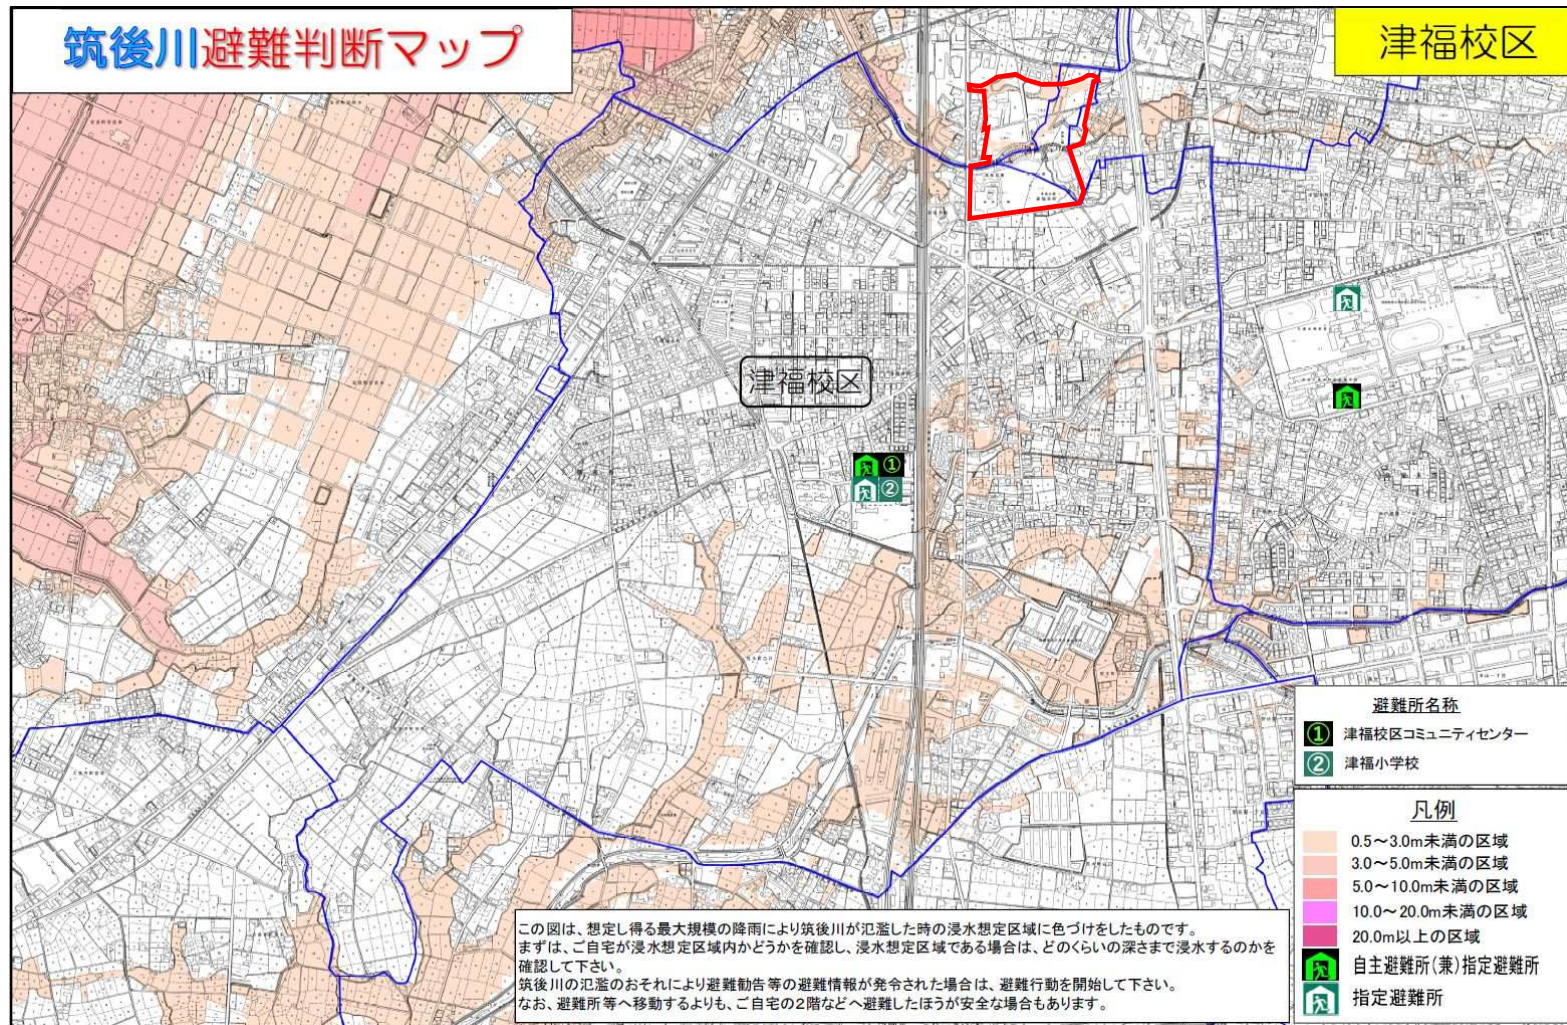

津福公園は防災公園として位置づけられています

津福公園とは ~ 3.位置と周辺 ~

津福公園とは ~ 3.位置と周辺 ~

津福公園とは ~ 4.計画概要と現状 ~

計画概要

- 整備方針：津福公園は本市の南西地域の核となる総合公園として、市民のレクリエーション・憩いの場、更には防災機能も考慮した公園緑地機能の確保と都市景観の形成、及び環境づくりに努め、休養や憩いはもちろんのこと、健康増進のための広場として広く市民に親しまれる公園の整備を目指しています。
- 計画面積：8.0ha 7.38ha(令和4年度末時点)
- 公園種類：総合公園 防災公園としての整備も行っている
- 事業開始：昭和56年 最初の供用開始は平成11年度
- 完成予定：令和6年度末を予定 国の補助金を使って整備しているので予算次第