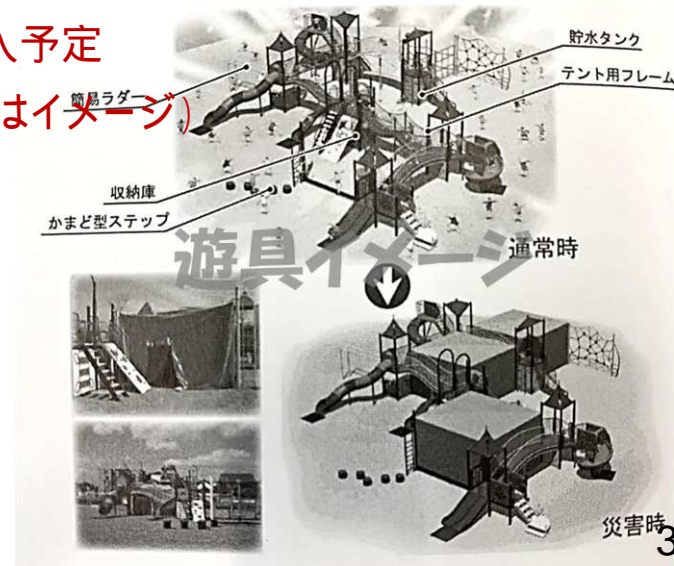

○防災機能付き遊具

○: 令和6年度設置予定

- ・防災機能付き児童系大型遊具
- ・災害時にテント幕を張り、救護、休憩室、更衣室などに活用するとともに、防災用具の収納庫や防災啓発や緊急災害物資の置場等多様な防災機能を導入予定

今後選定予定(下記はイメージ)