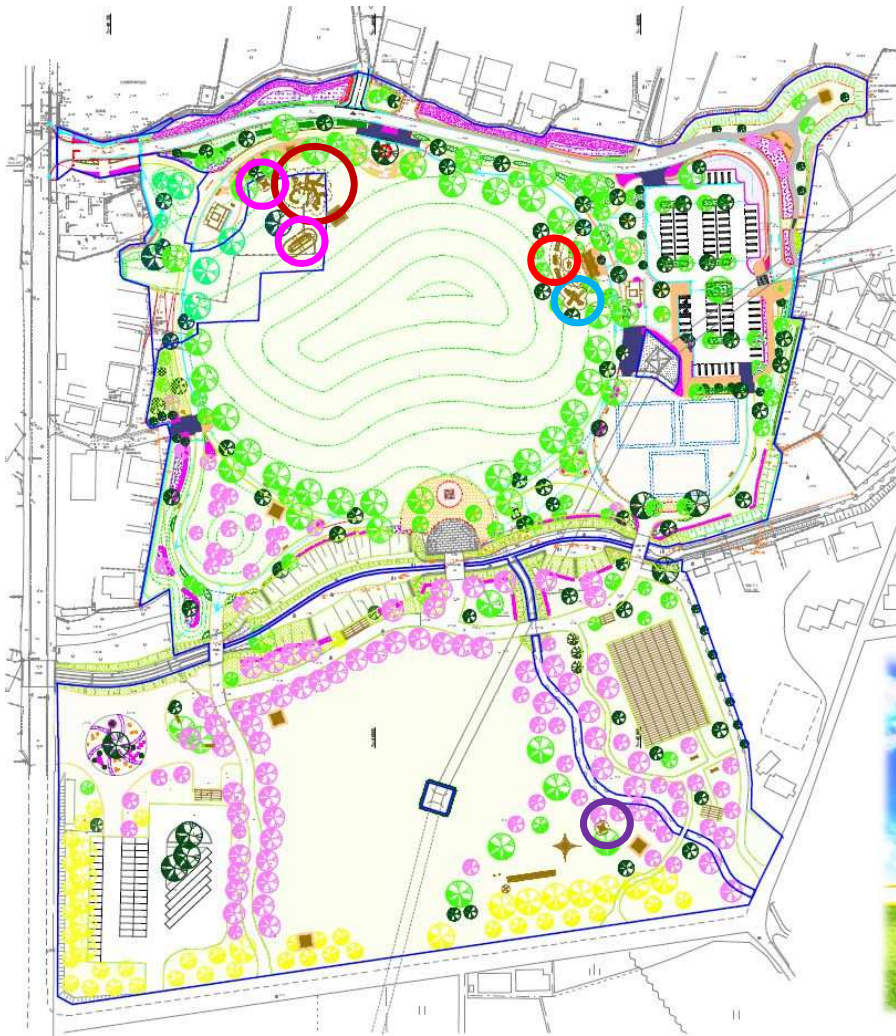

○:設置済み ○:令和5年度設置予定

開放時

閉鎖時

防災公園の津福公園とは ~ 3.防災施設 ~

○防災機能付き健康複合遊具災害時手順

○設置手順

防災公園の津福公園とは ~ 3.防災施設 ~

○防災機能付き遊具