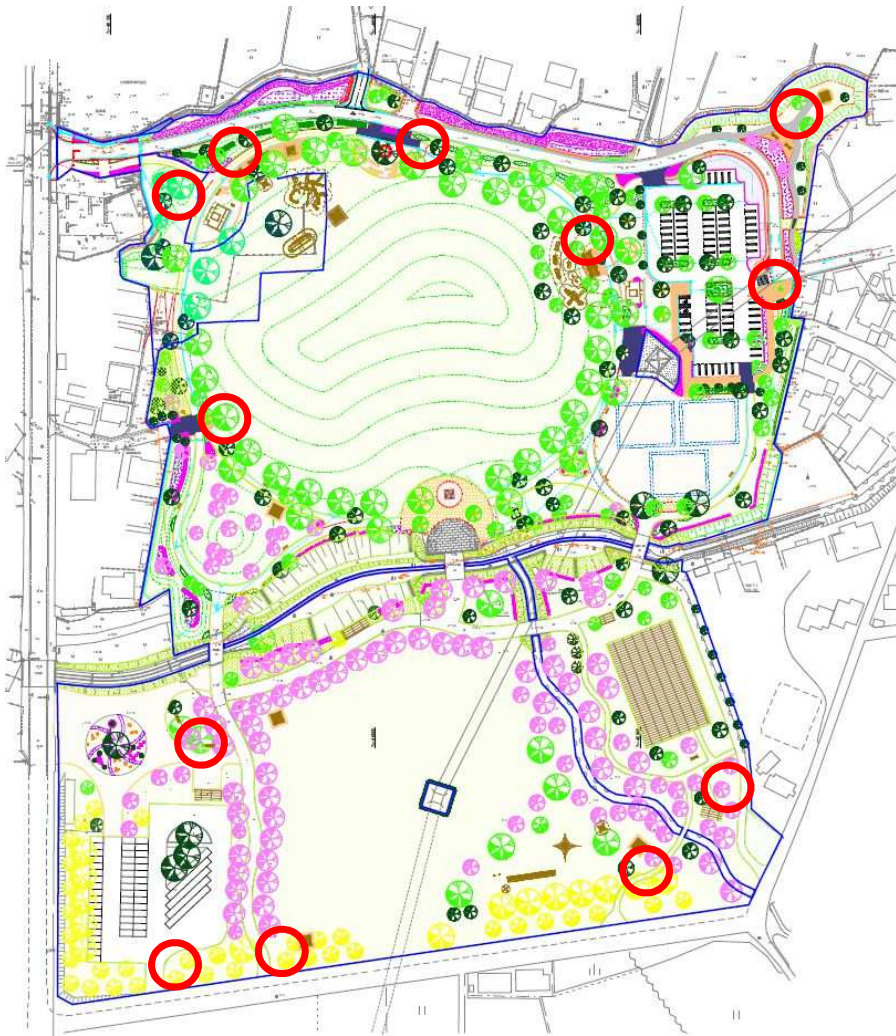

○かまどベンチ

- ・災害時に「かまど」として調理可能
- : 設置済み(スツール形式)

防災公園の津福公園とは ~ 3.防災施設 ~

○かまどベンチ災害時手順

○設置手順

○設置手順(サークルベンチ形式)

防災公園の津福公園とは ~ 3.防災施設 ~

○ソーラー照明灯