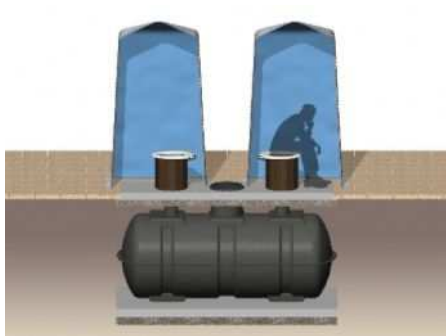

- ・災害時に簡易トイレとして利用
 - ・避難人数想定10,000人が約2~3日程度の便槽容量確保(全9基設置)
 - ・ライフラインが止まっても使用可能
- : 設置済み

防災公園の津福公園とは ~ 3.防災施設 ~

○防災ベンチ(トイレ機能)

○:設置済み

防災公園の津福公園とは ~ 3.防災施設 ~

○防災ベンチ(トイレ機能)災害時手順

・災害時に簡易トイレとして利用

・テント用具は近くの東屋縁台中に収納

防災公園の津福公園とは ~ 3.防災施設 ~

○かまどベンチ

- ・災害時に「かまど」として調理可能
- : 設置済み

防災公園の津福公園とは ~ 3.防災施設 ~

○かまどベンチ

・ベンチ裏に組立可能なかまどが設置

○: 設置済み(サークルベンチ形式)

防災公園の津福公園とは ~ 3.防災施設 ~