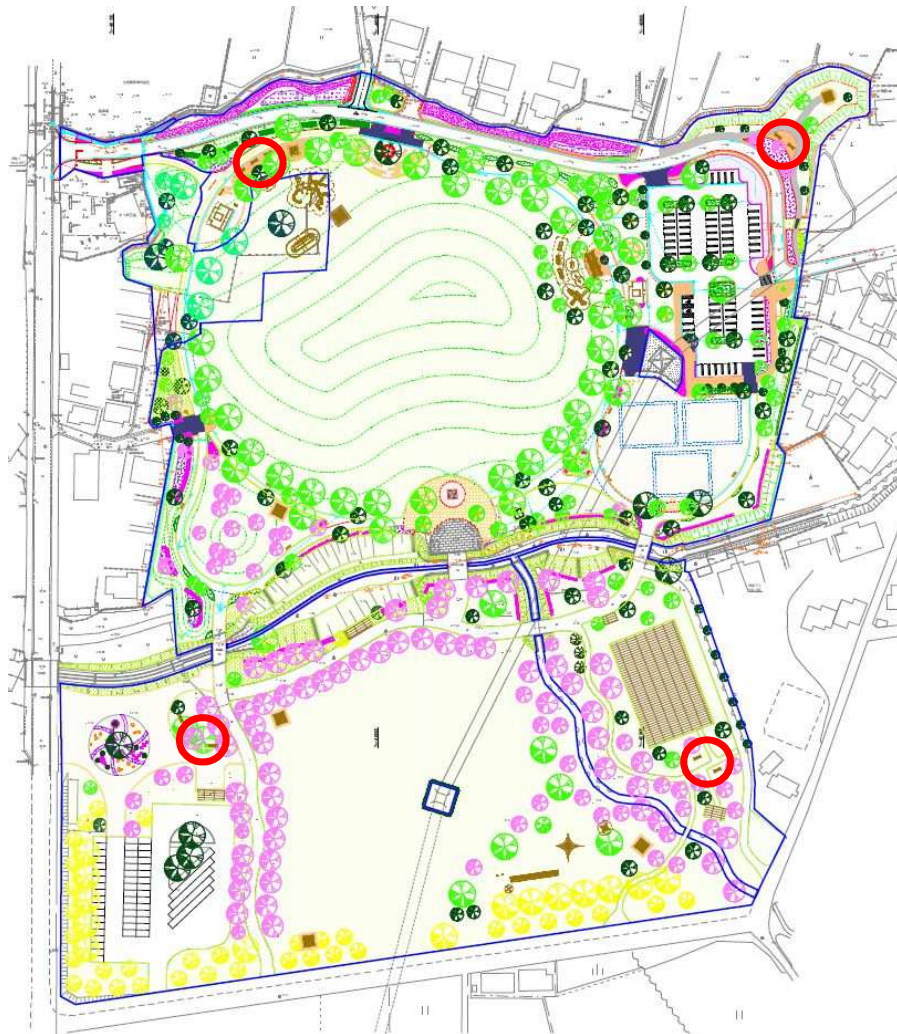

○防災東屋

○: 設置済み

○: 設置済み

防災公園の津福公園とは ~ 3.防災施設 ~

○防災東屋災害時手順

・災害時にテント幕をはり、救護や更衣室等に活用

防災公園の津福公園とは ~ 3.防災施設 ~

○防災ベンチ(トイレ機能)