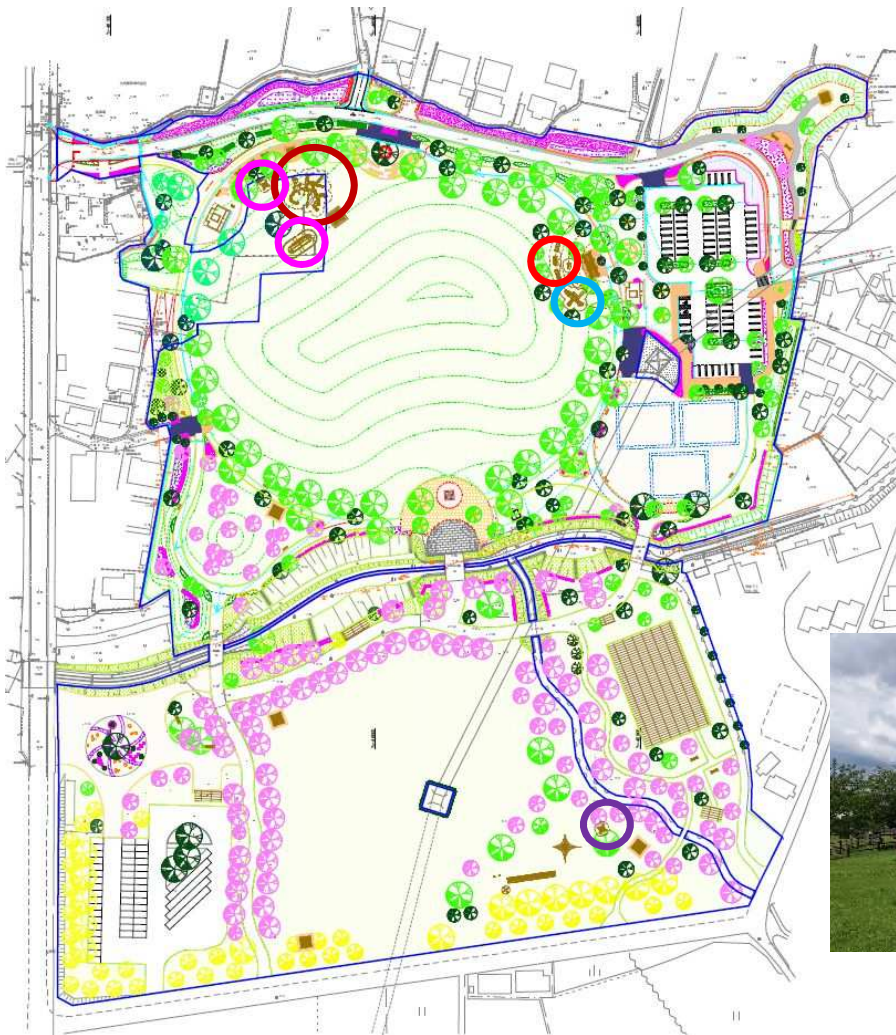

○防災機能付き遊具

- ・通常時は幼児系複合遊具
 - ・収納ボックス設置し、防災用具を収納
 - ・テント幕を張れ、災害時は休憩施設に
- : 設置済み

防災公園の津福公園とは ~ 3.防災施設 ~

○防災機能付き幼児系複合遊具災害時手順

○設置手順

防災公園の津福公園とは ~ 3.防災施設 ~

○防災機能付き遊具

- ・通常時は複合健康遊具
- ・災害時にテント幕をはり、救護や更衣室等に活用

○:設置済み ○:令和5年度設置予定

開放時

閉鎖時

防災公園の津福公園とは ~ 3.防災施設 ~

○防災機能付き健康複合遊具災害時手順

○設置手順

防災公園の津福公園とは ~ 3.防災施設 ~

○防災機能付き遊具