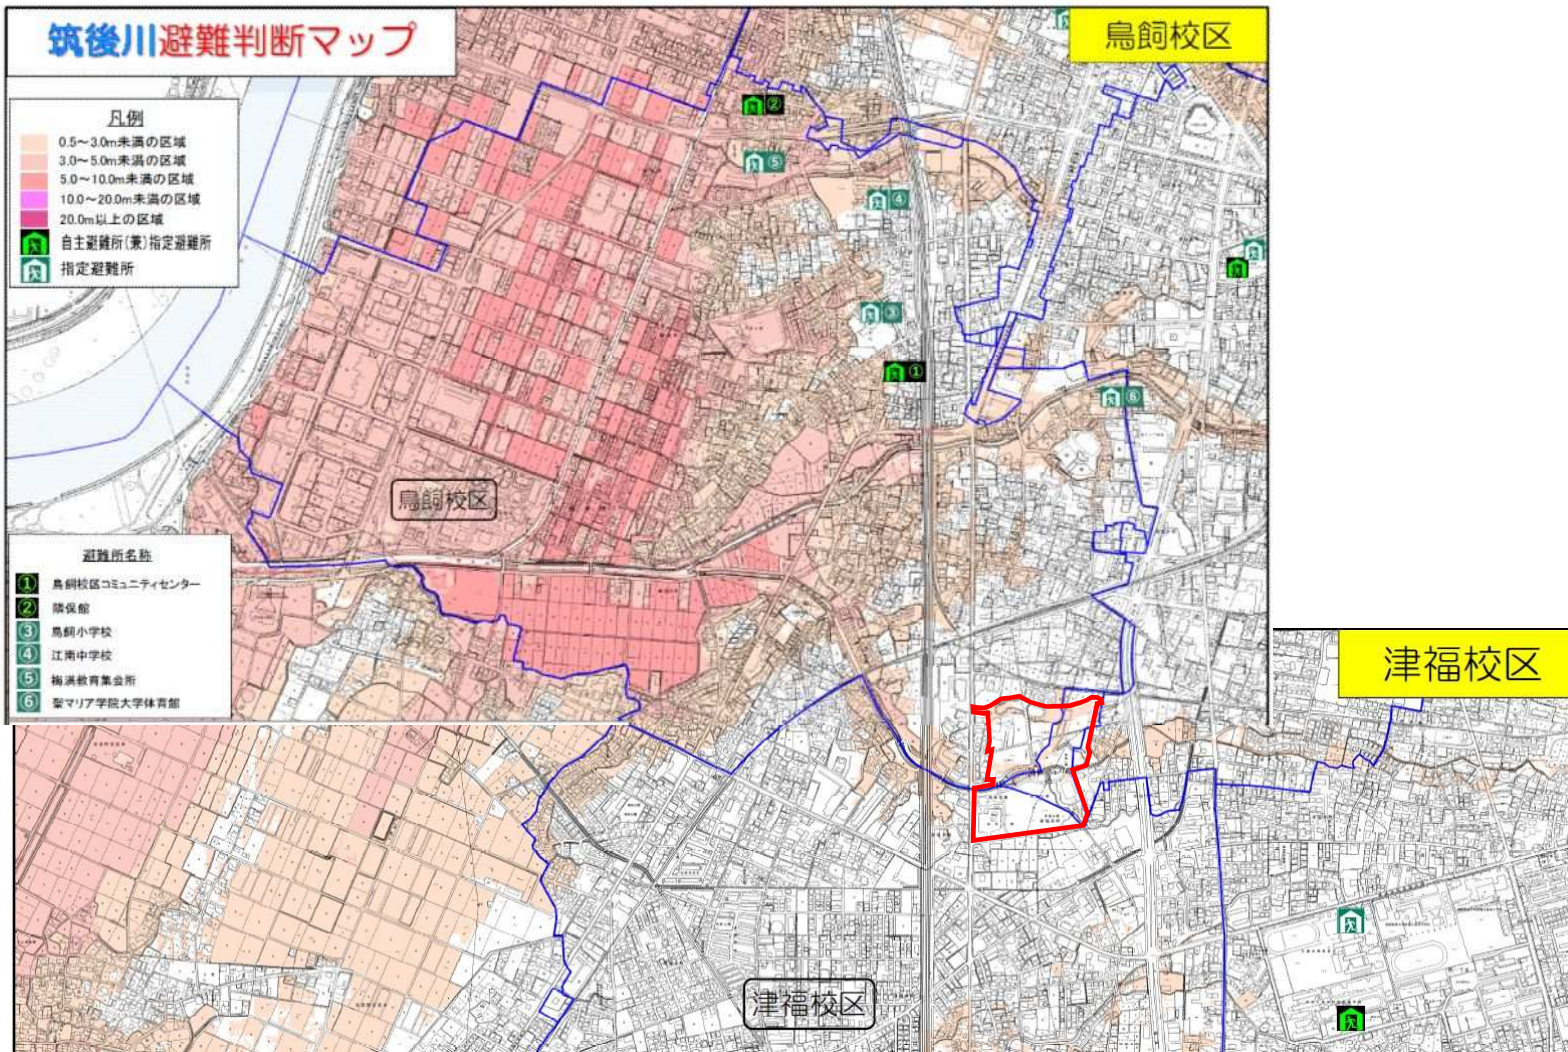

津福公園は防災公園として位置づけられています

津福公園とは ~ 3.位置と周辺 ~

津福公園とは ~ 3.位置と周辺 ~

津福公園とは ~ 4.計画概要と現状 ~

計画概要

- 整備方針：津福公園は本市の南西地域の核となる総合公園として、市民のレクリエーション・憩いの場、更には防災機能も考慮した公園緑地機能の確保と都市景観の形成、及び環境づくりに努め、休養や憩いはもちろんのこと、健康増進のための広場として広く市民に親しまれる公園の整備を目指しています。
- 計画面積：8.0ha 7.38ha(令和4年度末時点)
- 公園種類：総合公園 防災公園としての整備も行っている
- 事業開始：昭和56年 最初の供用開始は平成11年度
- 完成予定：令和6年度末を予定 国の補助金を使って整備しているので予算次第