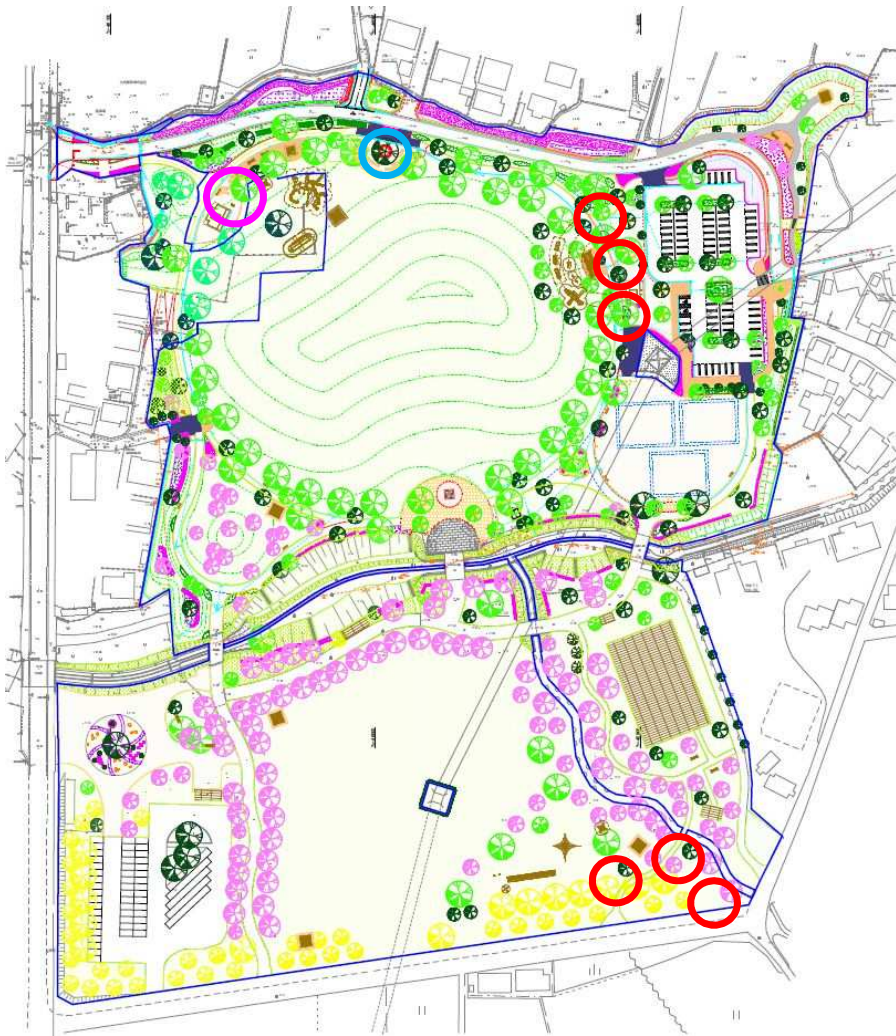

防災公園の津福公園とは ~ 3.防災施設 ~