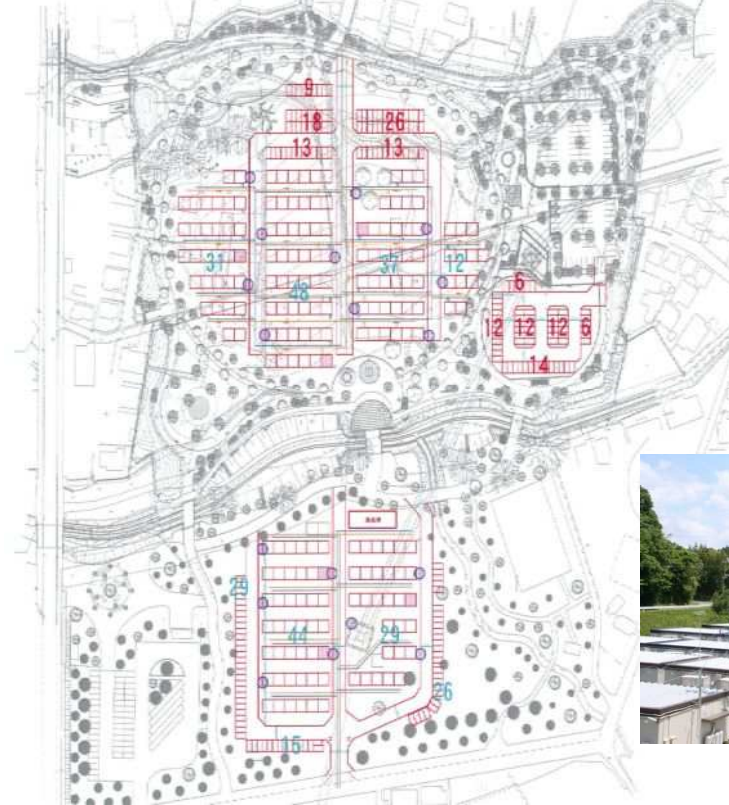

○災害復旧活動拠点施設

エリア	施設拠点の名称
中央	津福公園
東部	東部運動公園
西部	西部防災ステーション
南部	瞳ヶ池多目的広場
北部	中央公園 リバーサイドパーク

防災公園の津福公園とは ～ 1.どんな防災公園～

○津福公園はどんな防災公園？

防災公園の種類として

広域避難地の機能を有する都市公園

地域防災拠点の機能を有する都市公園

久留米市地域防災計画

応急仮設住宅建設候補地

災害復旧活動拠点施設

防災公園の津福公園とは ~ 1.どんな防災公園 ~

災害復旧活動拠点

防災公園の津福公園とは ~ 1.どんな防災公園 ~

津福公園の防災機能 応急仮設住宅建設予定地

○防災上の役割の時系列的整理

予防段階・・・発災前