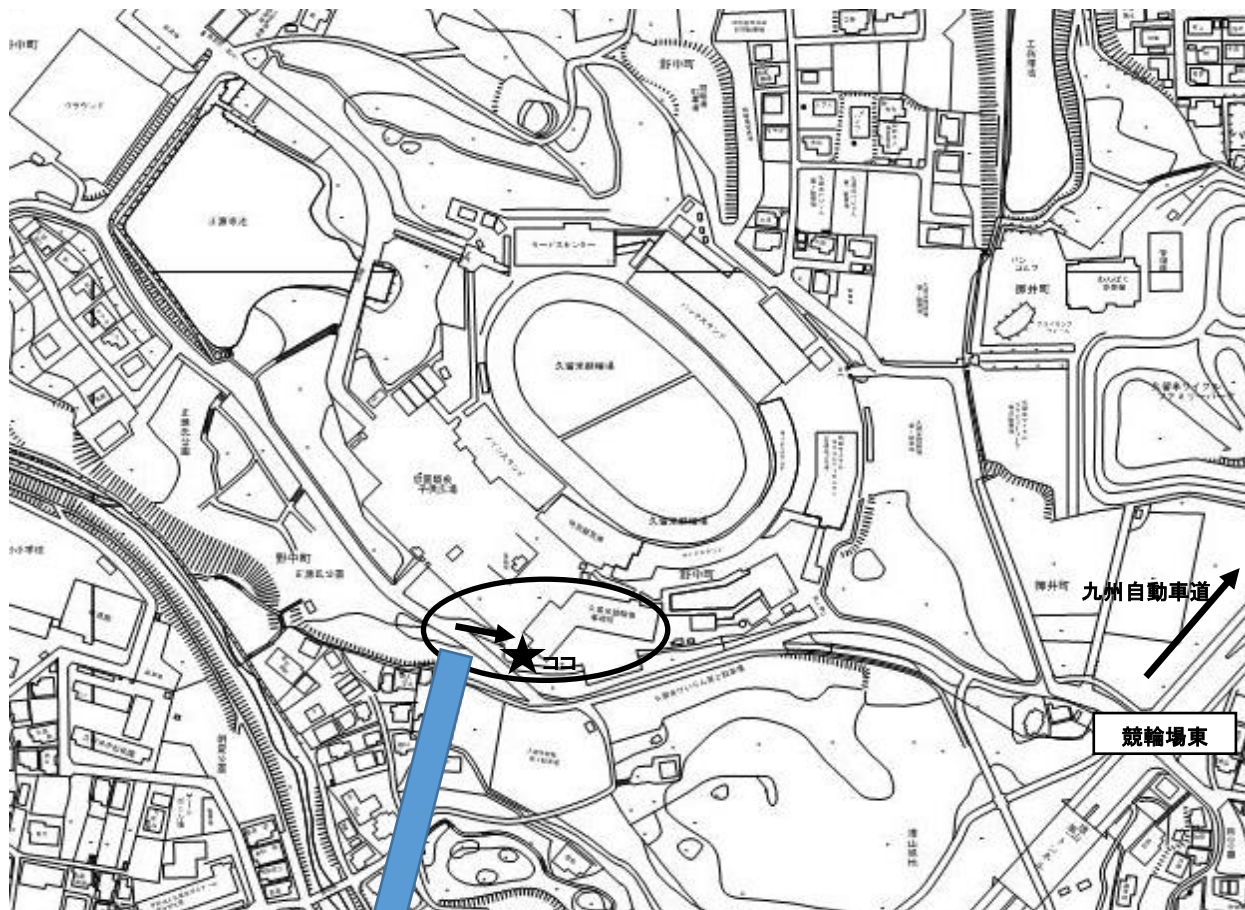

別紙 受付事務所案内

クラブハウス入口付近です

〒839-0862
福岡県久留米市野中町2番地