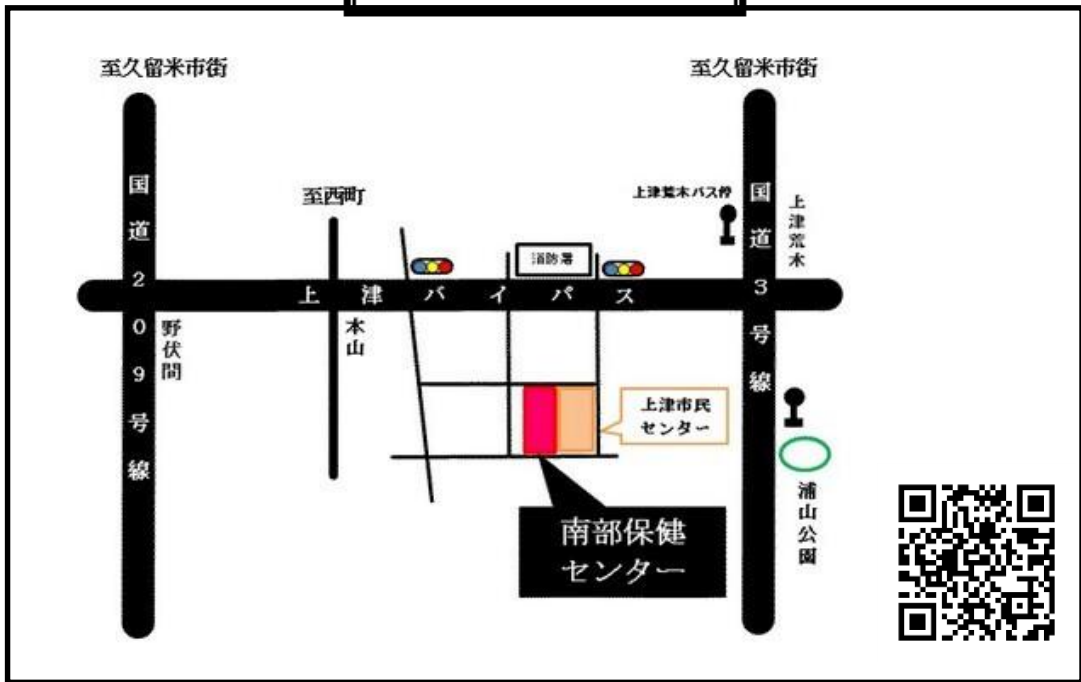

施設案内図

南部保健センター
上津1丁目13-22

コスモすまいる北野
北野町中3253

ご参加お待ちしております！

久留米市イメージキャラクター
くるっぽ