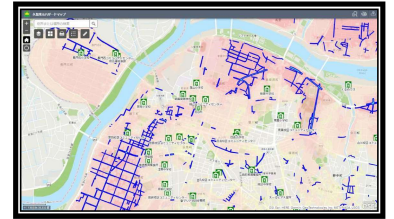

Web版ハザードマップ利用のメリット

検索性

外出先や土地勘のない場所での避難所の検索や浸水想定区域等の確認が可能。

詳細の確認

地図上で任意の地点をクリックすることで、各河川と高潮の想定浸水深を1mレンジで確認することが可能。

一覧性

レイヤは自由に切り替え可能。各ハザードマップを重ねて表示できるので、一覧性に優れる。

警戒レベルで行動を判断

名称：警戒レベル 発信者：市区町村等 内容：避難情報		
警戒レベル	住民がとるべき行動	避難情報等
5	命を守る最善の行動	災害発生情報
4	危険な場所から 全員避難	避難勧告 (避難指示(緊急))
3	危険な場所から 高齢者などは避難	避難準備・ 高齢者等避難開始
2	ハザードマップ等で 避難方法を確認	大雨注意報 洪水注意報
1	最新情報に注意	早期注意情報

非常用持ち出し袋(例)

食料品(缶詰・レトルト食品)