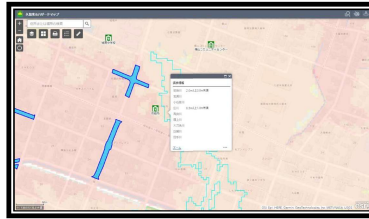

Web版ハザードマップ利用のメリット

検索性

外出先や土地勘のない場所での避難所の検索や浸水想定区域等の確認が可能。

詳細の確認

地図上で任意の地点をクリックすることで、各河川と高潮の想定浸水深を1mレンジで確認することが可能。

一覧性

レイヤは自由に切り替え可能。各ハザードマップを重ねて表示できるので、一覧性に優れる。

警戒レベルで行動を判断

名称：警戒レベル 発信者：市区町村等 内容：避難情報		
警戒レベル	住民がとるべき行動	避難情報等
5	命を守る最善の行動	災害発生情報
4	危険な場所から 全員避難	避難勧告 (避難指示(緊急))
3	危険な場所から 高齢者などは避難	避難準備・ 高齢者等避難開始
2	ハザードマップ等で 避難方法を確認	大雨注意報 洪水注意報
1	最新情報に注意	早期注意情報

非常用持ち出し袋(例)

食料品(缶詰・レトルト食品)