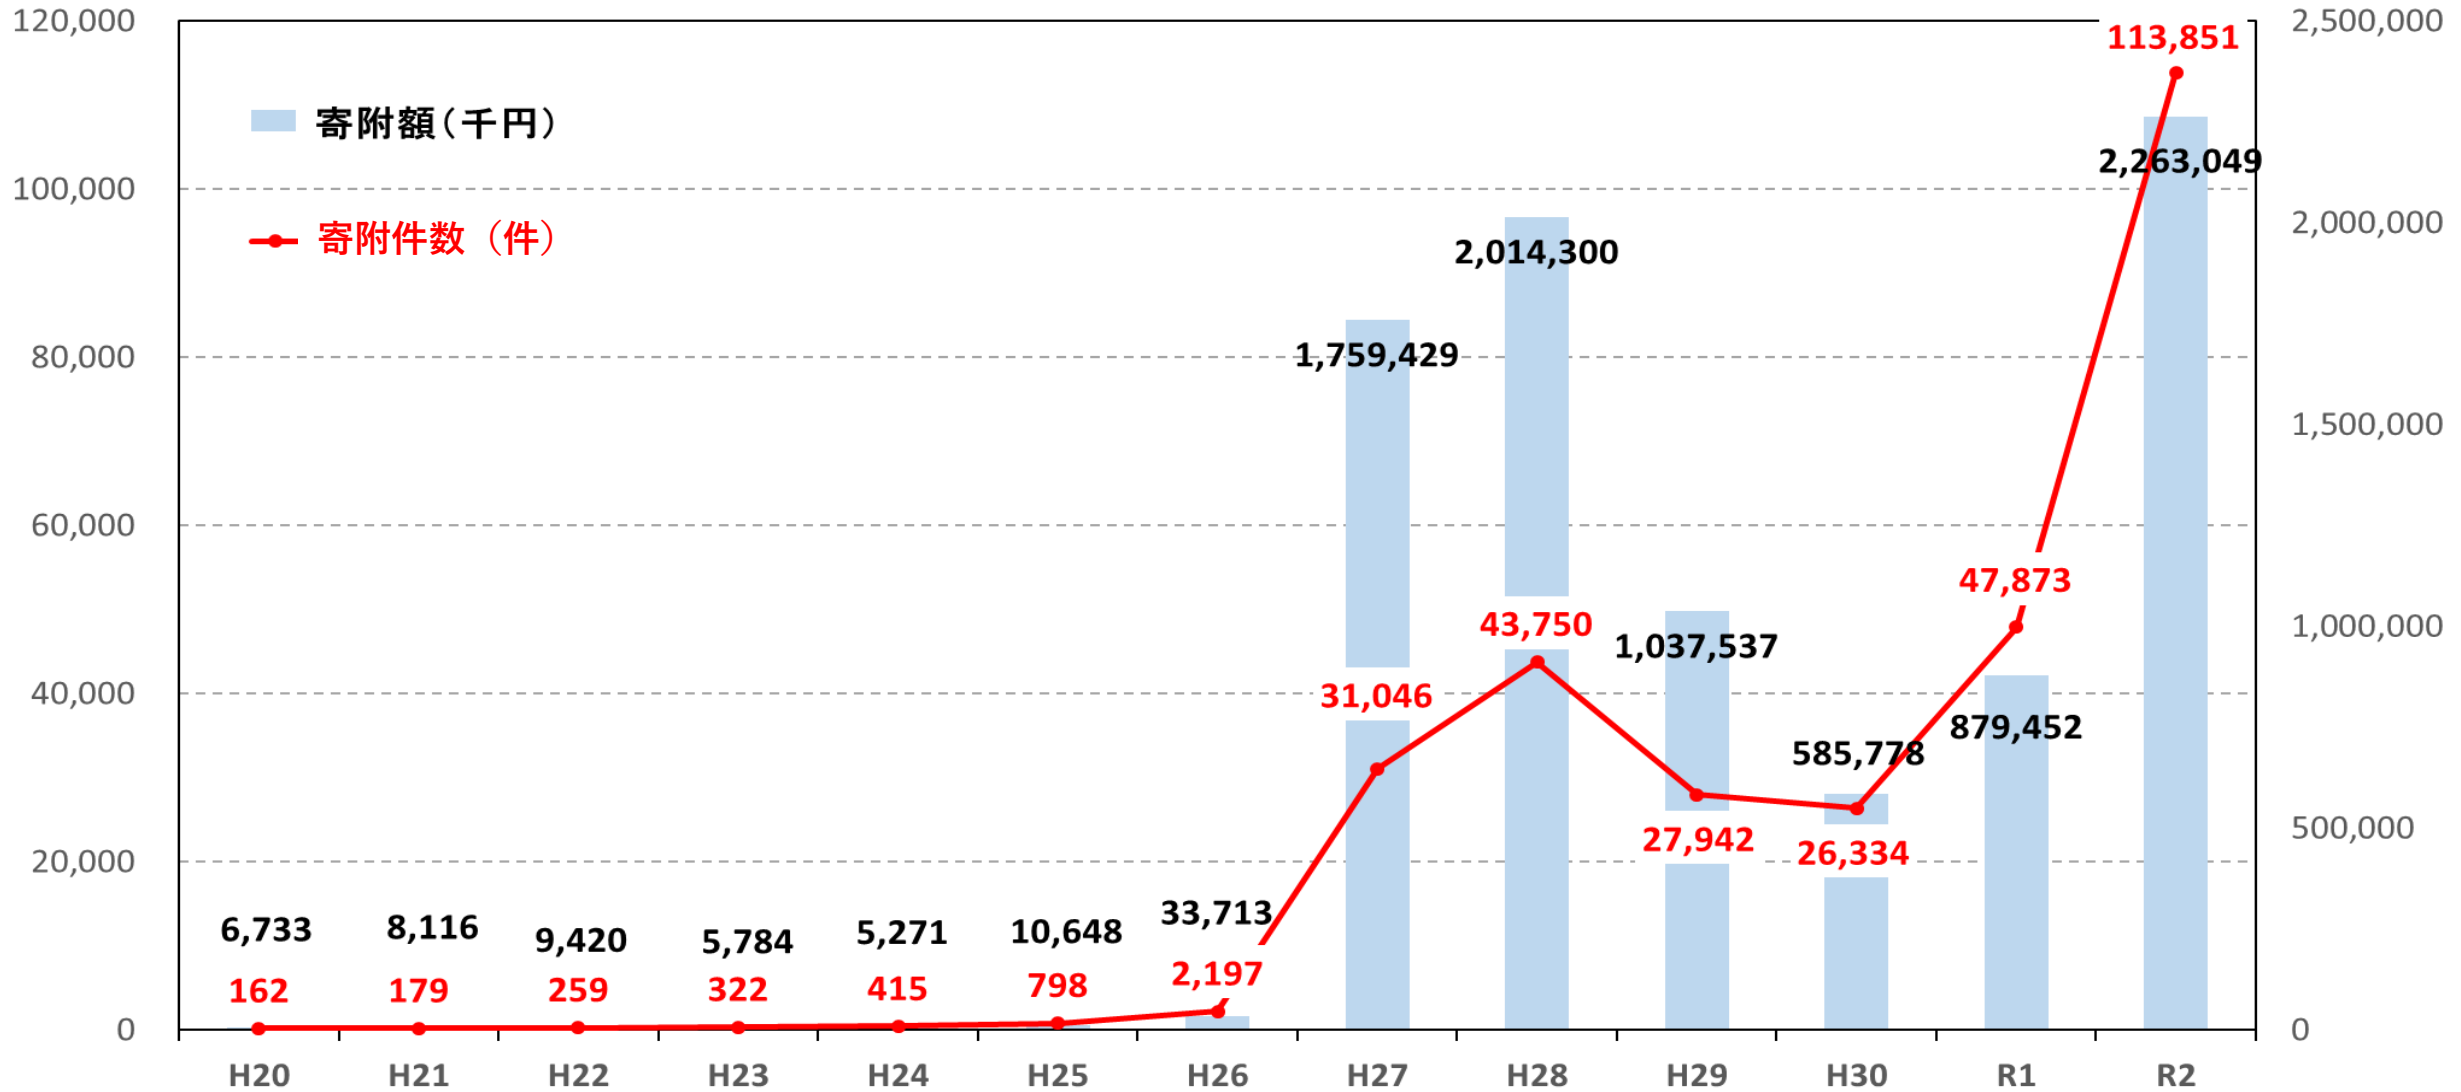

ふるさと納税受入額及び受入件数（久留米市）

（単位：件）

（単位：千円）