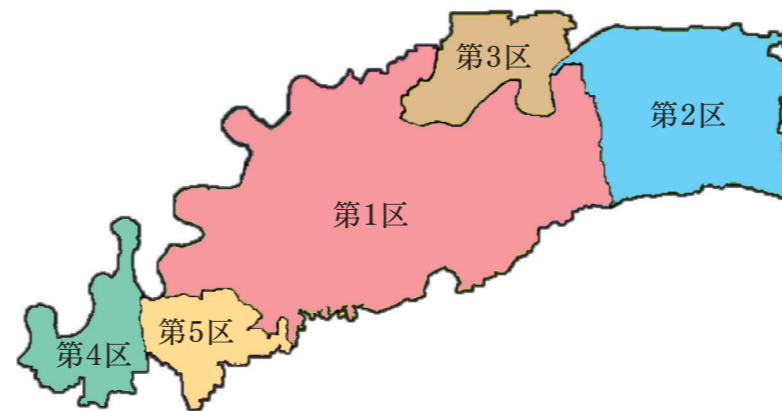

農業委員

(会長)	(副会長)	(副会長)	(副会長)	(副会長)
かさ ゆきお 笠 幸夫 小森野五丁目	ひるお かずお 日比生 和雄 北野町大城	まつのぶ よういち 松延 洋一 城島町芦塚	もろふじ すみお 諸藤 澄夫 大善寺町夜明	いしい たかお 石井 孝雄 田主丸町豊城
いいた みつお 飯田三津雄 宮ノ陣六丁目	おがた よしのり 緒方 義範 安武町島島	こが せいいち 古賀 誠一 高良内町	さかい やすたか 坂井 康孝 善導寺町与田	てしま ふじお 手島富士雄 山本町豊田
いなどみ かつのり 稲富 克紀 田主丸町志塚島	うえむら こうじ 上村 孝二 田主丸町八幡	たいら そういち 平 壯一 田主丸町石垣	たなか やよい 田中 弥生 田主丸町竹野	まわたり えみこ 馬渡恵美子 田主丸町以真恵
いけだ きよしげ 池田 清茂 北野町今山	いけだ りゅうこ 池田 龍子 三瀧町田川	うちだ よういち 内田 洋一 三瀧町福光	とみまつ たかはる 富松 隆晴 三瀧町高三瀧	こが よしはる 古賀 喜治 (中立委員) 南四丁目
たなか あや 田中文 (中立委員) 筑後市				

農地利用最適化推進委員

(第1区西部代表)	(第1区東部代表)	第1区	
きど あらた 城戸 新 藤光町	とよふく しげとし 豊福 茂敏 山本町豊田	いもと きよたか 井本 清隆 高良内町	おおいし ひろよし 大石 廣義 太郎原町
かきもと まさのぶ 柿本 正信 大善寺町藤吉	かめやま しゅんいち 亀山 俊一 安武町安武本	さかい たけお 坂井 武男 津福今町	たなか まさみつ 田中 正満 善導寺町木塚
たなか よしてる 田中 祥晃 津福今町	はら かつよし 原 克吉 荒木町白口	ひさとみ まさひこ 久富 正彦 草野町草野	やまぐち けいいち 山口 啓一 宮ノ陣町八丁島

(第2区代表)	第2区		
やなぎ ひさよし 柳 壽祥 田主丸町秋成	いのうえ けんじ 井上 謙二 田主丸町牧	くらとみ たけのり 倉富 武則 田主丸町殖木	つづみ まさひろ 堤 正弘 田主丸町石垣
はじ たかし 土師 隆 田主丸町菅原	はやしだ たかお 林田 高夫 田主丸町豊城	よしおか のりお 吉岡 典夫 田主丸町地徳	

(第3区代表)	第3区		
いのうえ ひろし 井上 啓 北野町八重亀	とどろき やすゆき 轟 保幸 北野町上弓削	はらぐち ともはる 原口 知晴 北野町金島	まつぐま やすよし 松隈 康吉 北野町陣屋

(第4・5区代表)	第4区	
いけまつ かつこ 池松カツ子 城島町江上本	いちかわ しげる 市川 茂 城島町檜津	こが ひとる 古賀 士陽 城島町四郎丸

第5区		
とみやす たつゆき 富安 辰行 三瀧町西牟田	なかむら かずお 中村 一男 三瀧町高三瀧	なかやま けんじ 中山 健治 三瀧町玉瀧