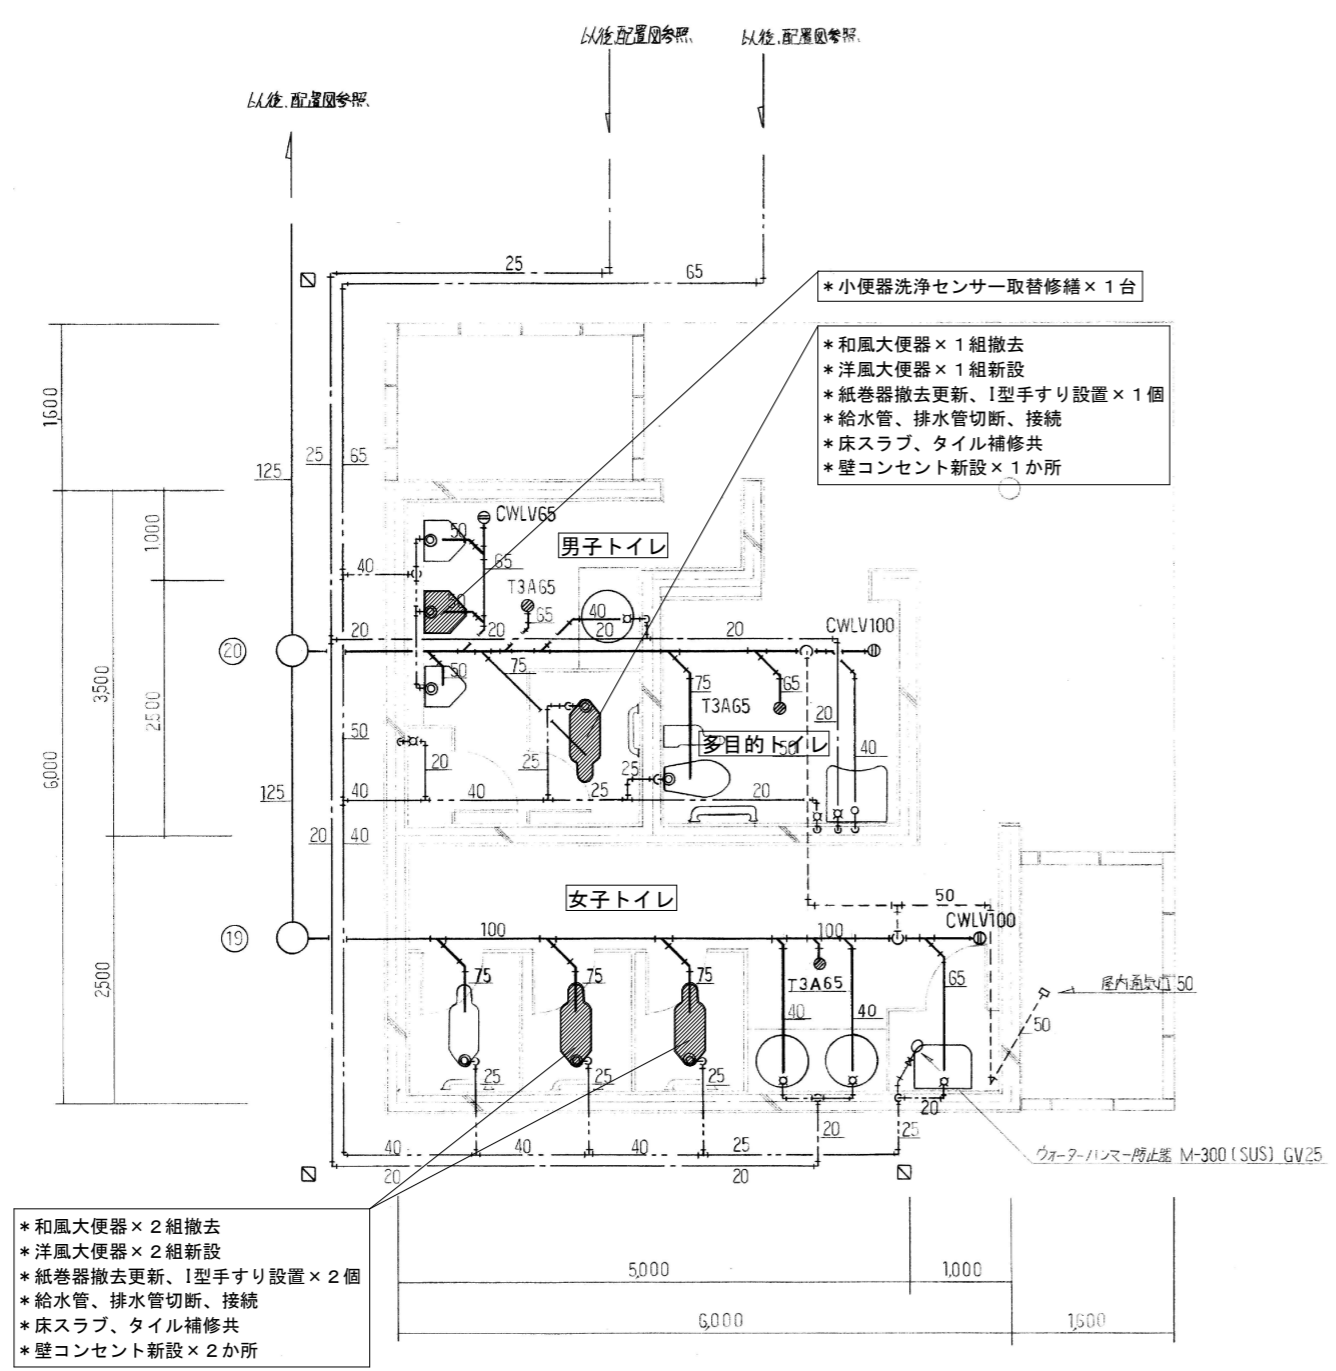

位置図

【特記事項】

- ・本設計書に記載なき事項は、国土交通省大臣官房官庁営繕部監修「公共建築工事標準仕様書」（機械設備工事編）（電気設備工事編）令和4年版及び営繕部設備・環境課監修「公共建築設備工事標準図」（機械設備工事編）（電気設備工事編）令和4年版によるほか、関係法規、規定、規則に従い請負者の責任施工とする。
- ・本施工において既存施設に破損、汚損が生じた場合請負者の負担において速やかに原形復旧する。
- ・車輛の通行、駐車場については、施設担当者と協議すること。
- ・便器等の取替に伴う、断水作業等の施設運営に支障がある作業は、施設担当者と十分に、工程の協議を行い進めること。

付近見取図 1/5000

配置図 No Scale

<p>農政部 農業の魅力促進課</p>	設計事務所 (建築)	修繕名	設計年月日
	設計協力事務所 (構造・電気・機械)	久留米ふれあい農業公園屋外東側トイレ便器修繕	R06.09
		図面名称	図面番号
		付近見取図 配置図	M-01
		縮尺	
		S=1/5000 No Scale	

東側トイレ 平面図 1/100

改修後衛生器具・機器表

名称	規格・仕様 (参考品番)	個数	設置場所		備考
			男子 トイレ	女子 トイレ	
洋風大便器	CS230B SH232BA	3	1	2	
小便器センサー	壁埋込式 TEA150改裝用 FM8TWA5	1	1		
紙巻器	棚付二連型 YH650	3	1	2	
手すり	I型 600mm TS136GY6R	3	1	2	