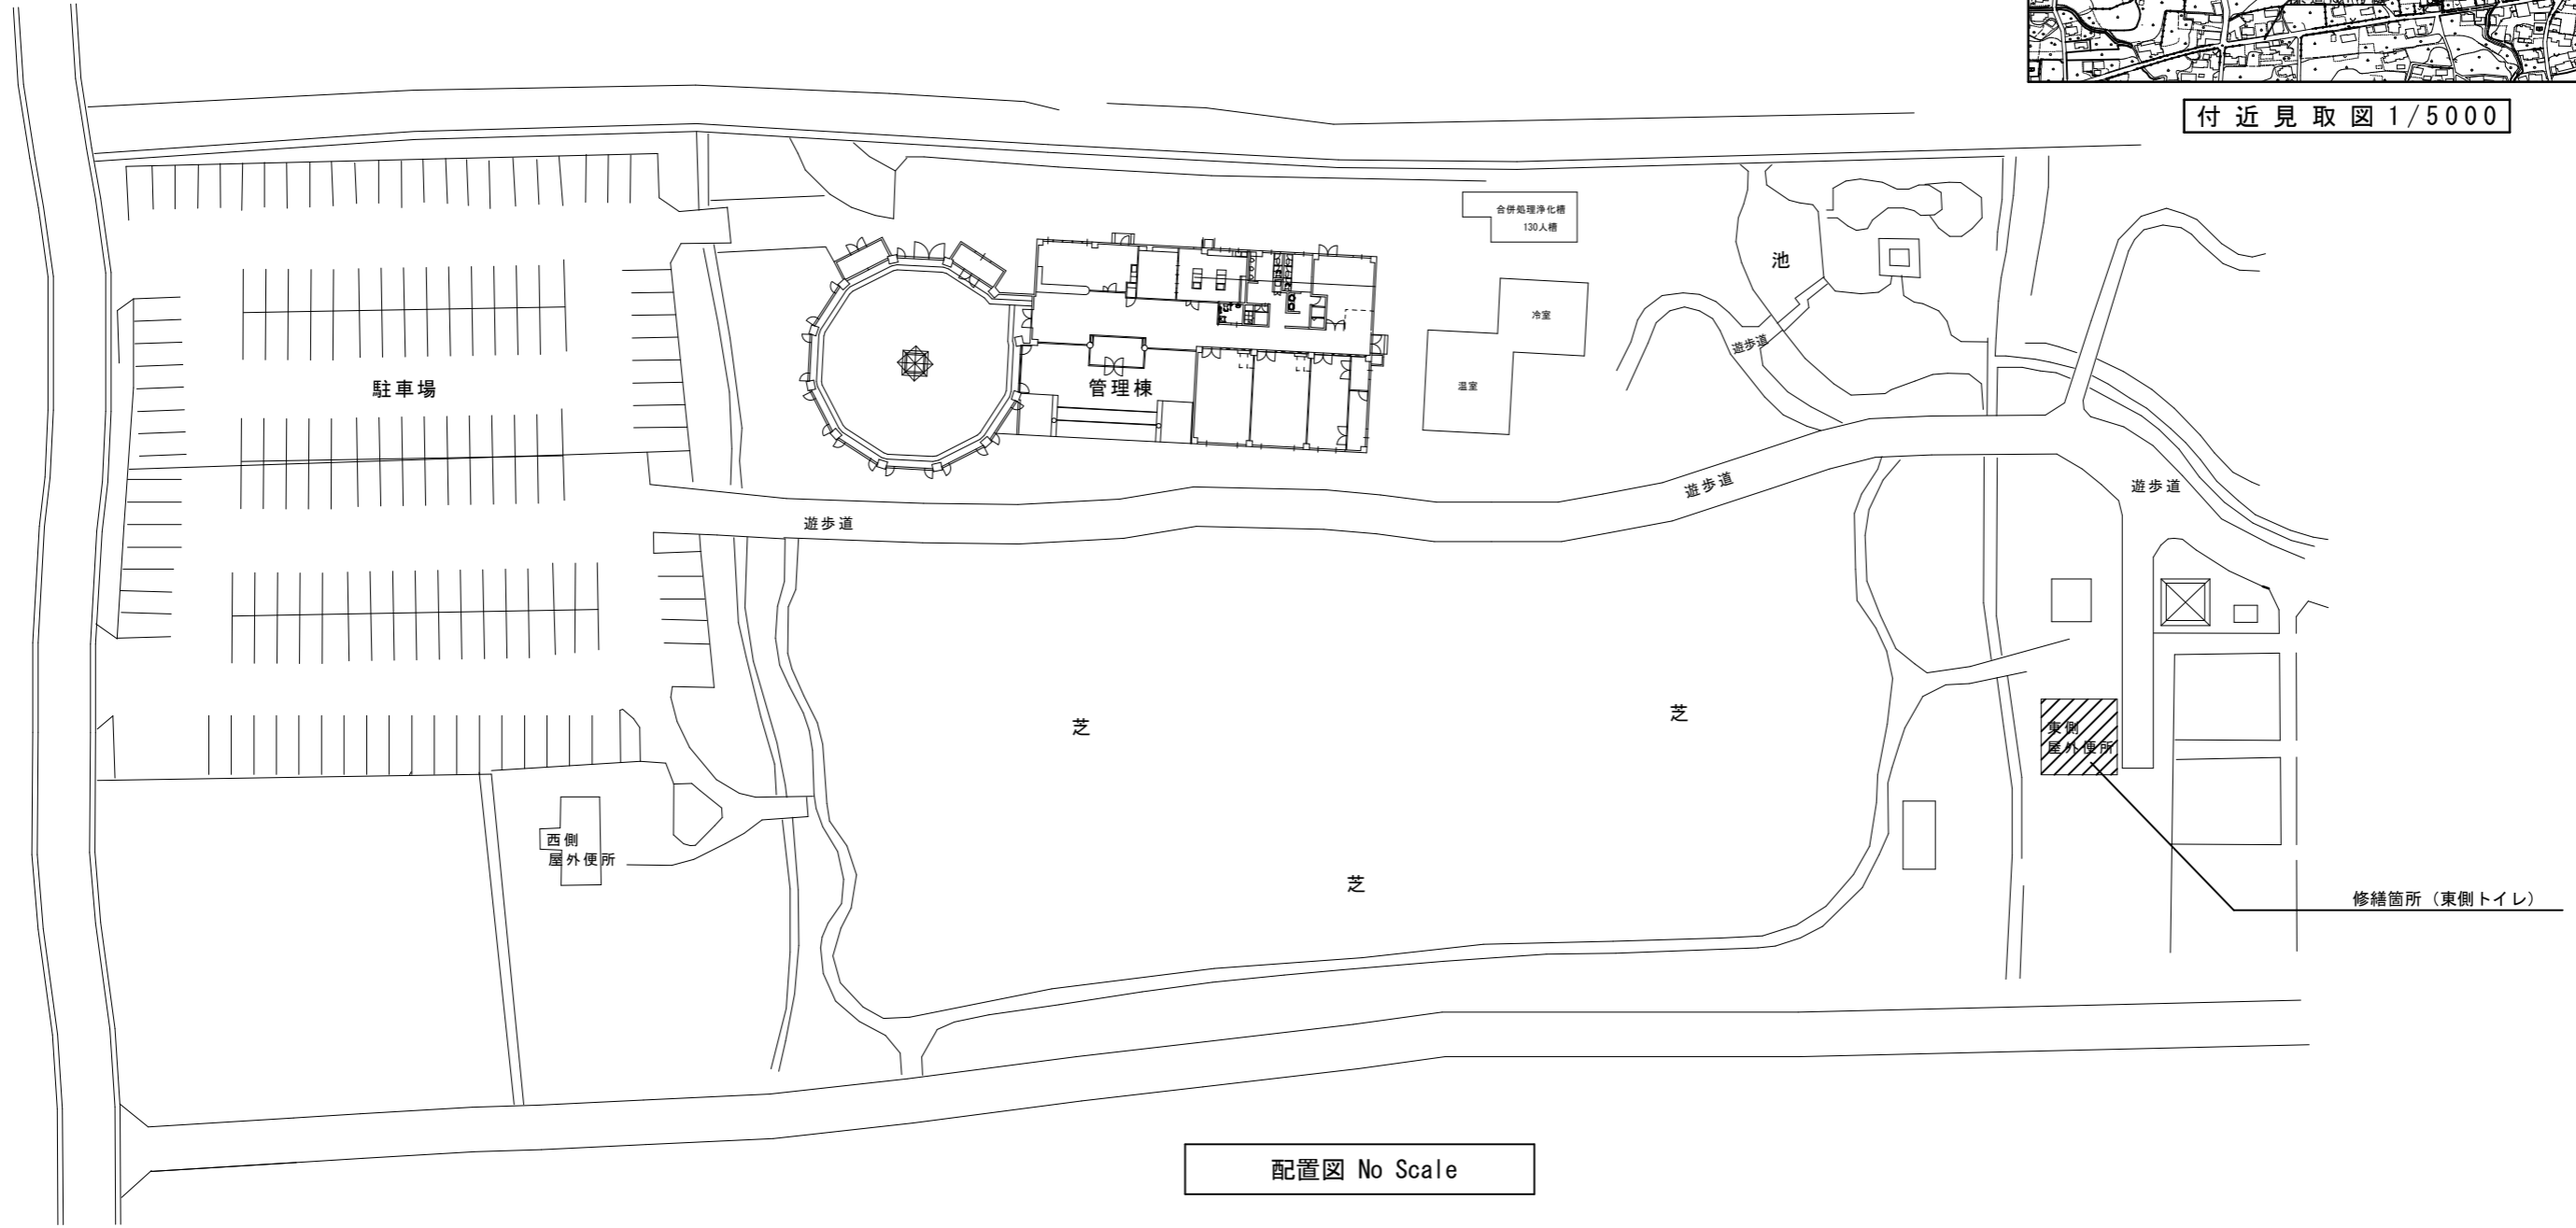

付近見取図 1/5000

配置図 No Scale

<p>農政部 農業の魅力促進課</p>	設計事務所 (建築)	修繕名	設計年月日
	設計協力事務所 (構造・電気・機械)	久留米ふれあい農業公園屋外東側トイレ便器修繕	R06.09
		図面名称	図面番号
		付近見取図 配置図	M-01
		縮尺	
		S=1/5000 No Scale	

東側トイレ 平面図 1/100

改修後衛生器具・機器表

名称	規格・仕様 (参考品番)	個数	設置場所		備考
			男子 トイレ	女子 トイレ	
洋風大便器	CS230B SH232BA	3	1	2	
小便器センサー	壁埋込式 TEA150改裝用 FM8TWA5	1	1		
紙巻器	棚付二連型 YH650	3	1	2	
手すり	I型 600mm TS136GY6R	3	1	2	