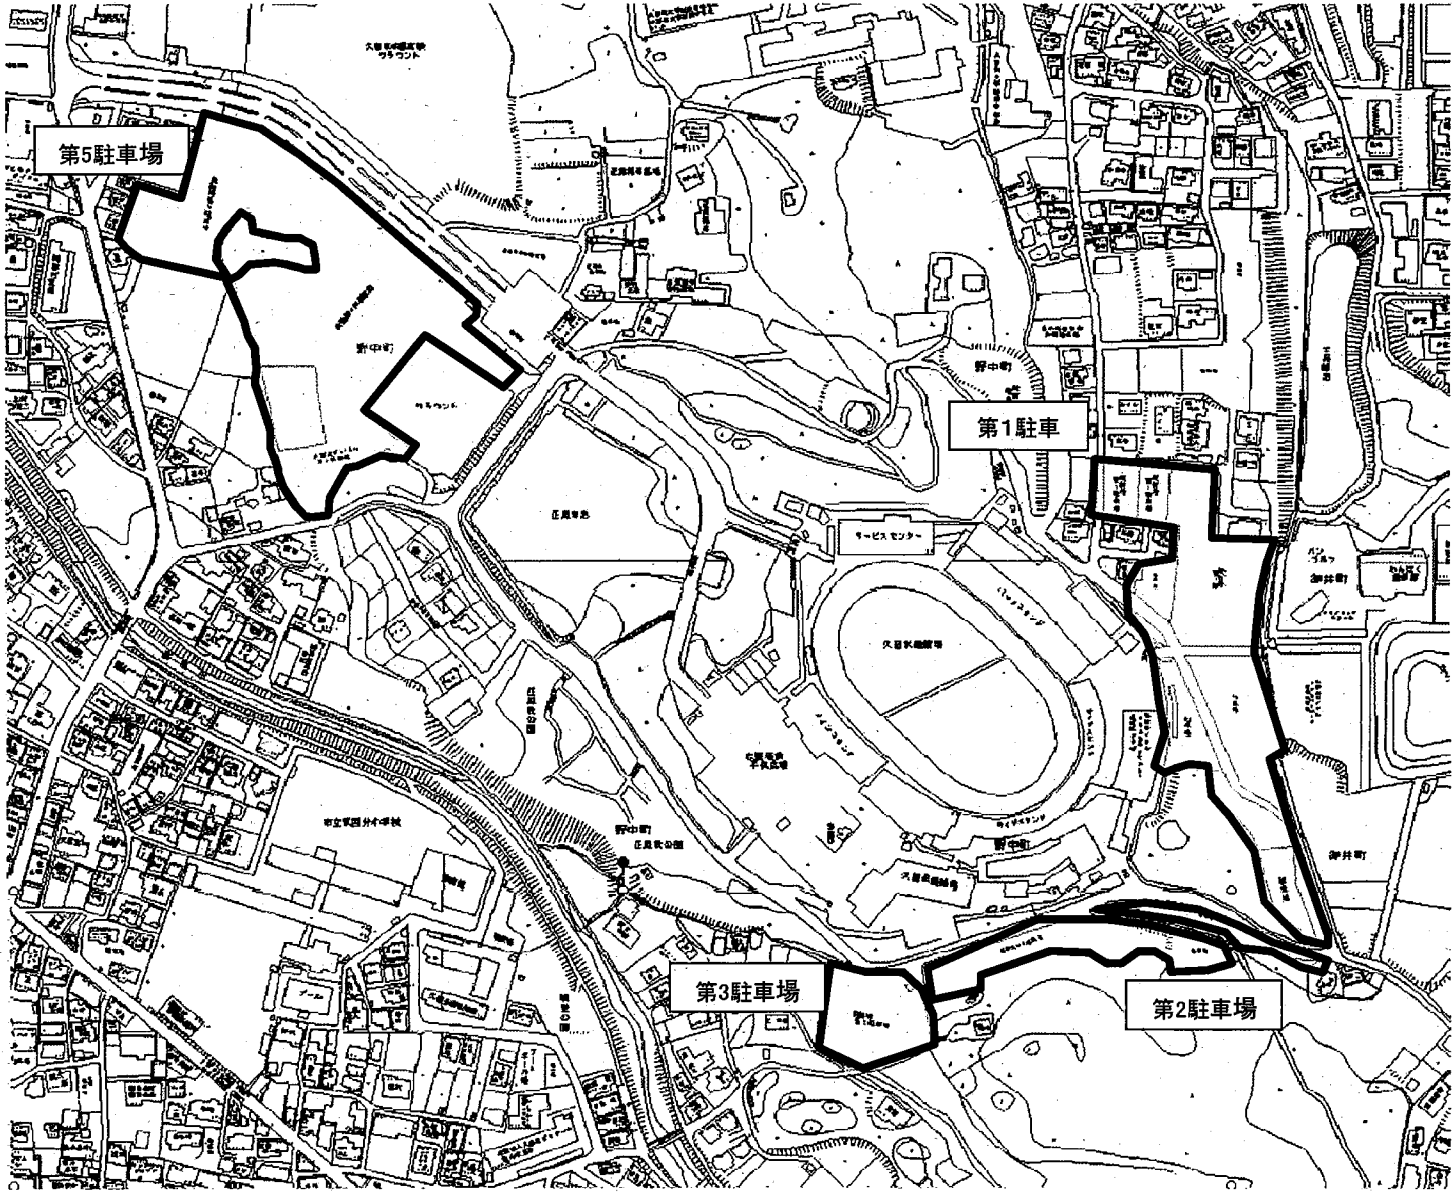

第5・6投票所:別図1

正源氏プラザ：別図2

サービスセンター：別図3

1階

# バック下特別観覧席:別図4

競輪場内清掃箇所：別図5

# 周辺清掃箇所(駐車場):別図6

# 周辺清掃箇所：別図7

臨時バス停付近から第1駐車場入口付近まで公園道路等競輪場周辺清掃区域