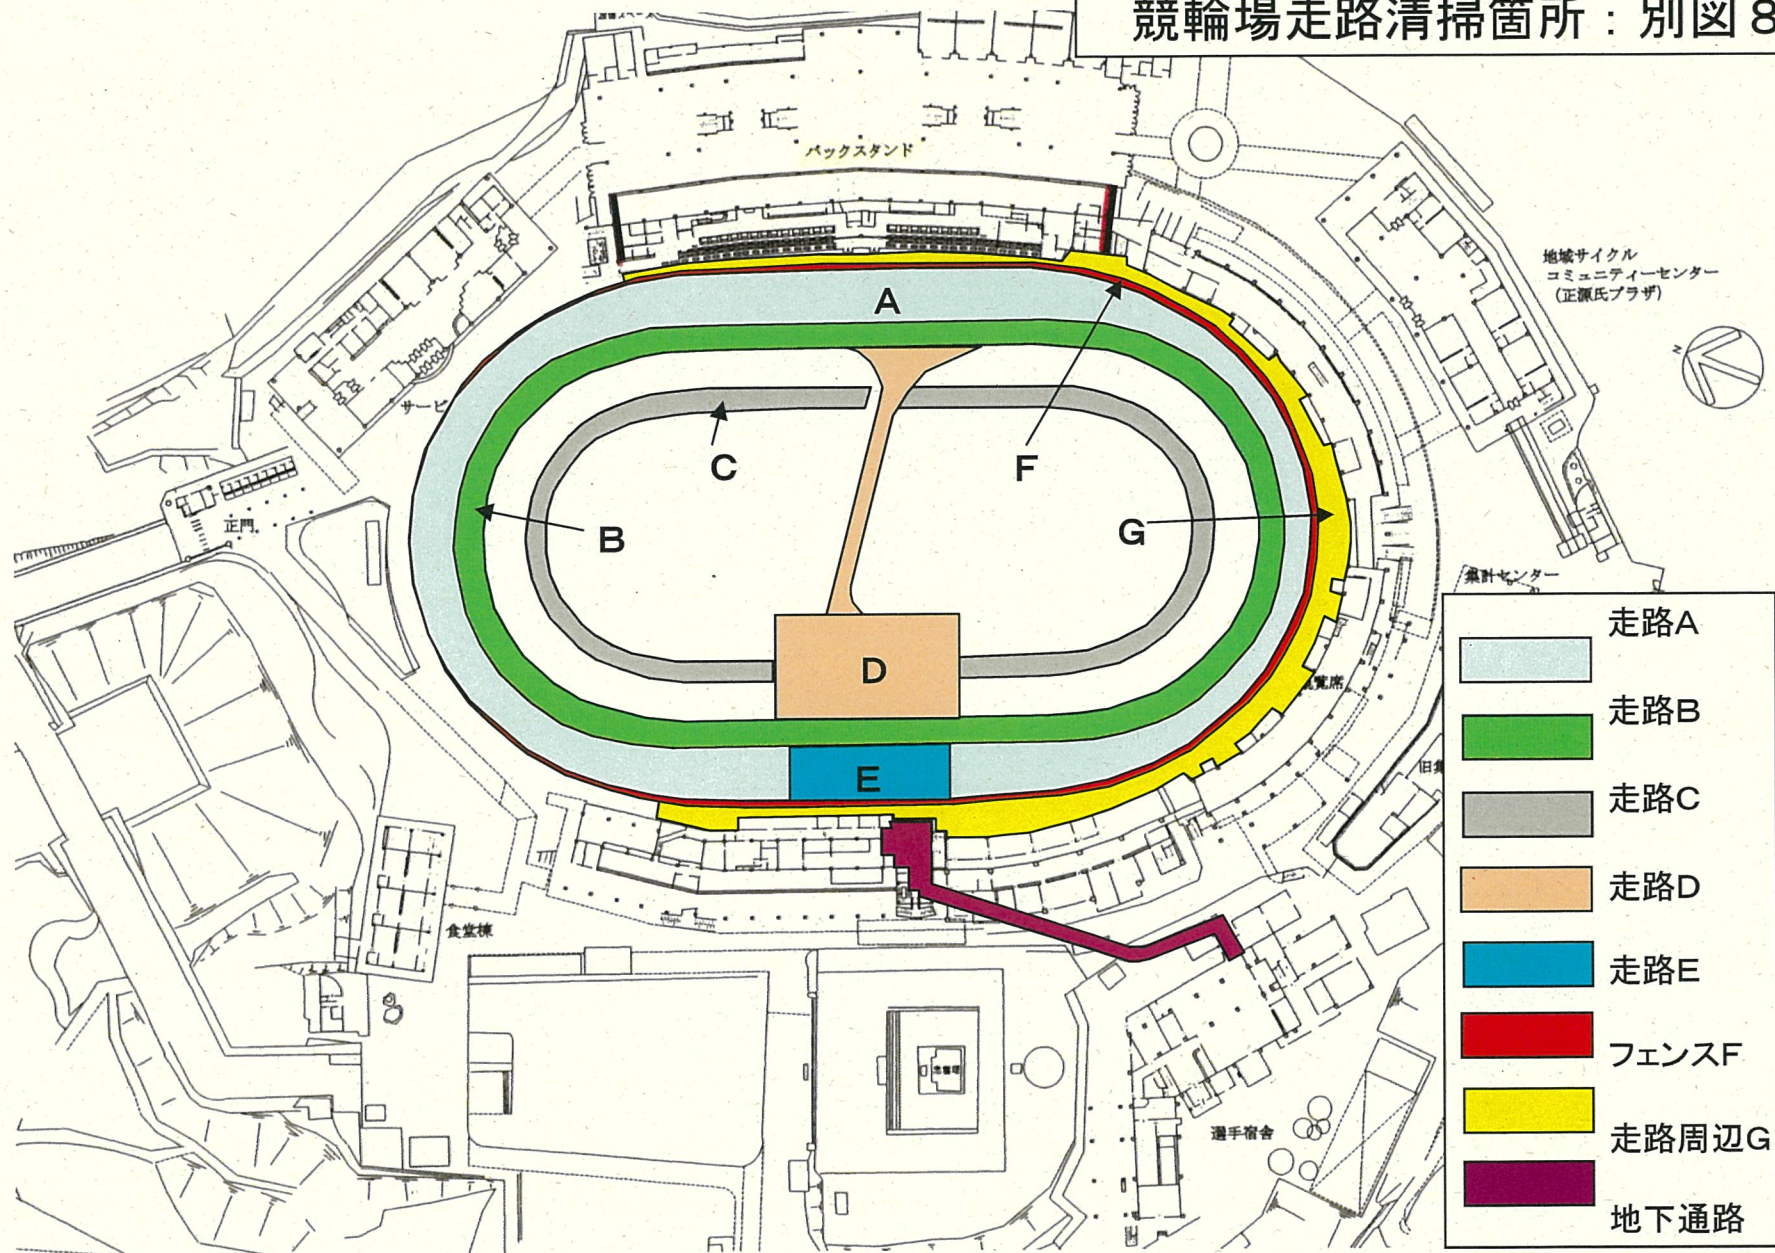

# バック下特別観覧席:別図4

競輪場内清掃箇所：別図5

# 周辺清掃箇所(駐車場):別図6

# 周辺清掃箇所：別図7

臨時バス停付近から第1駐車場入口付近まで公園道路等競輪場周辺清掃区域

# 競輪場走路清掃箇所：別図 8

アザレア特別観覧席：別図9