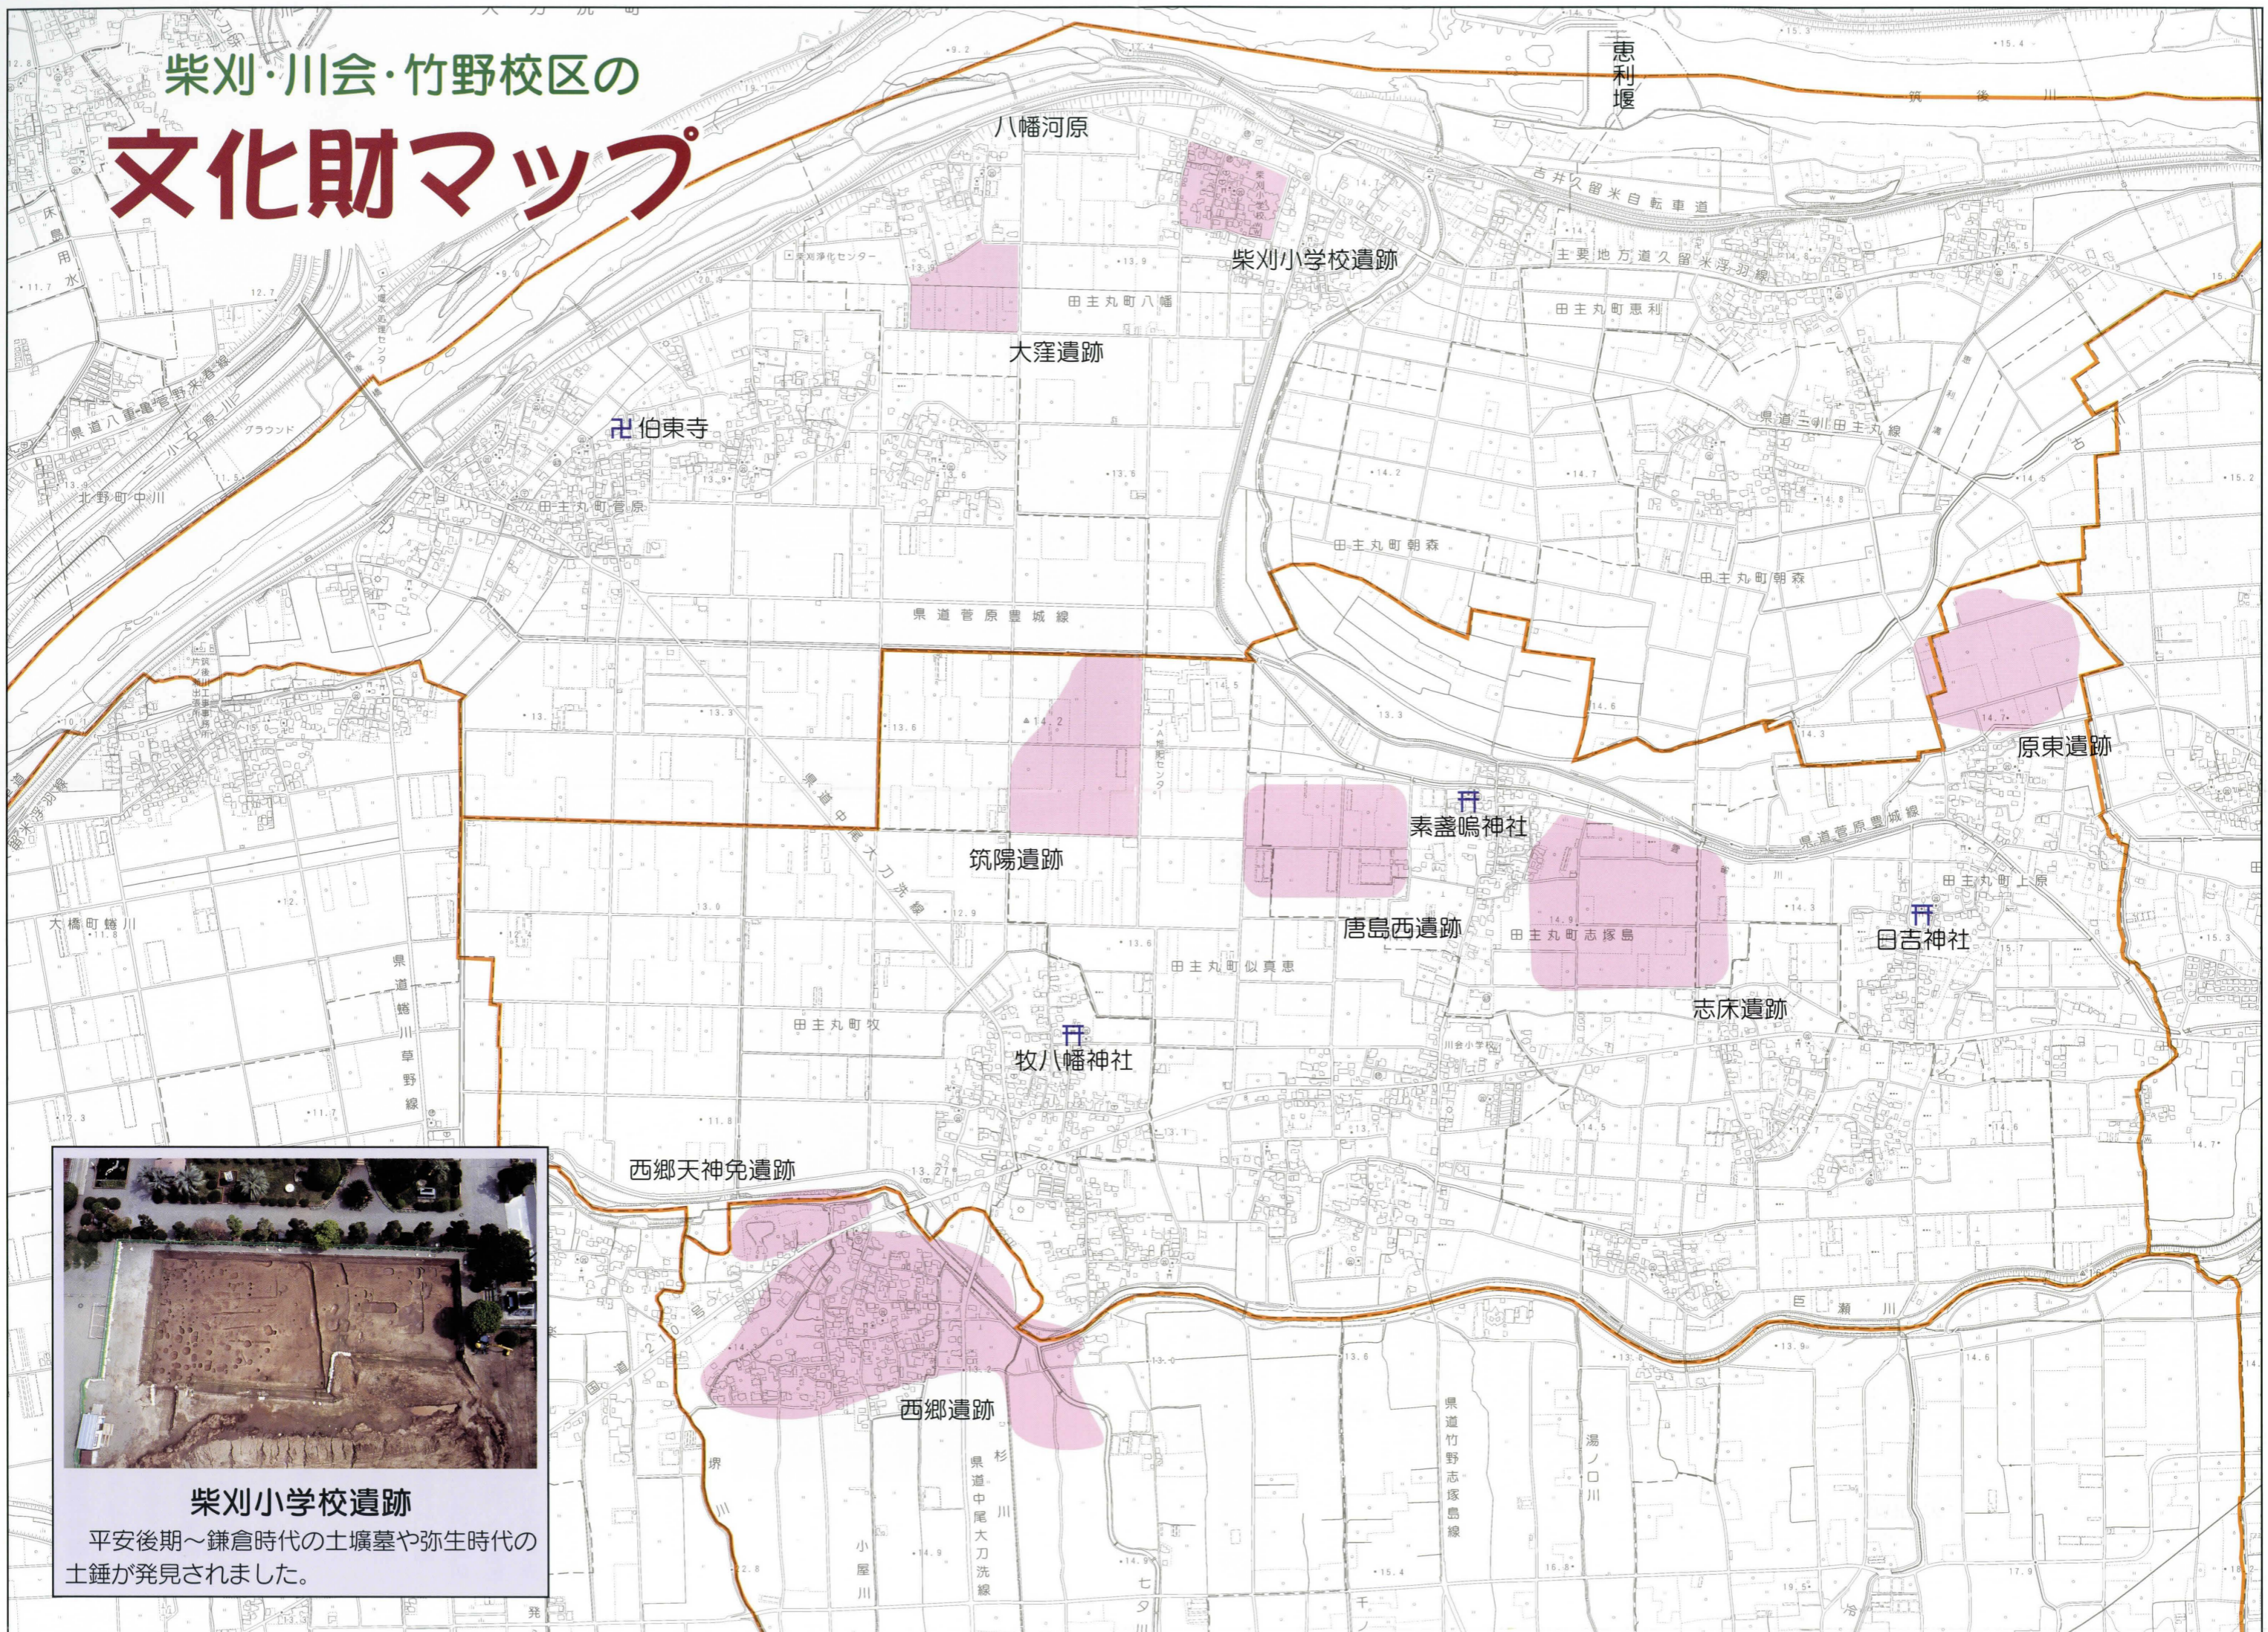

柴刈・川会・竹野校区の 文化財マップ

柴刈小学校遺跡
平安後期～鎌倉時代の土壌墓や弥生時代の土錘が発見されました。