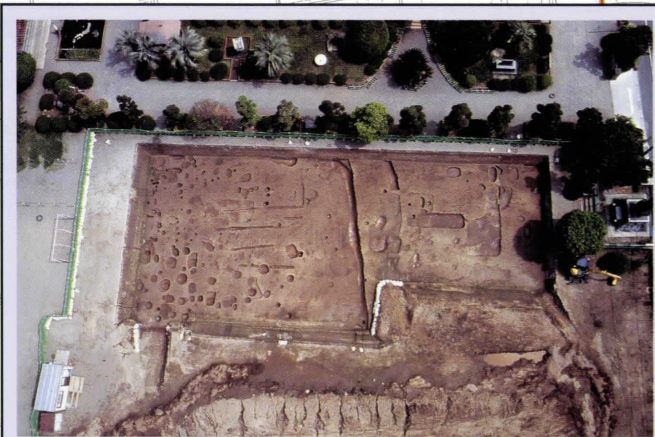

柴刈・川会・竹野校区の 文化財マップ

柴刈小学校遺跡
平安後期～鎌倉時代の土壌墓や弥生時代の土錘が発見されました。