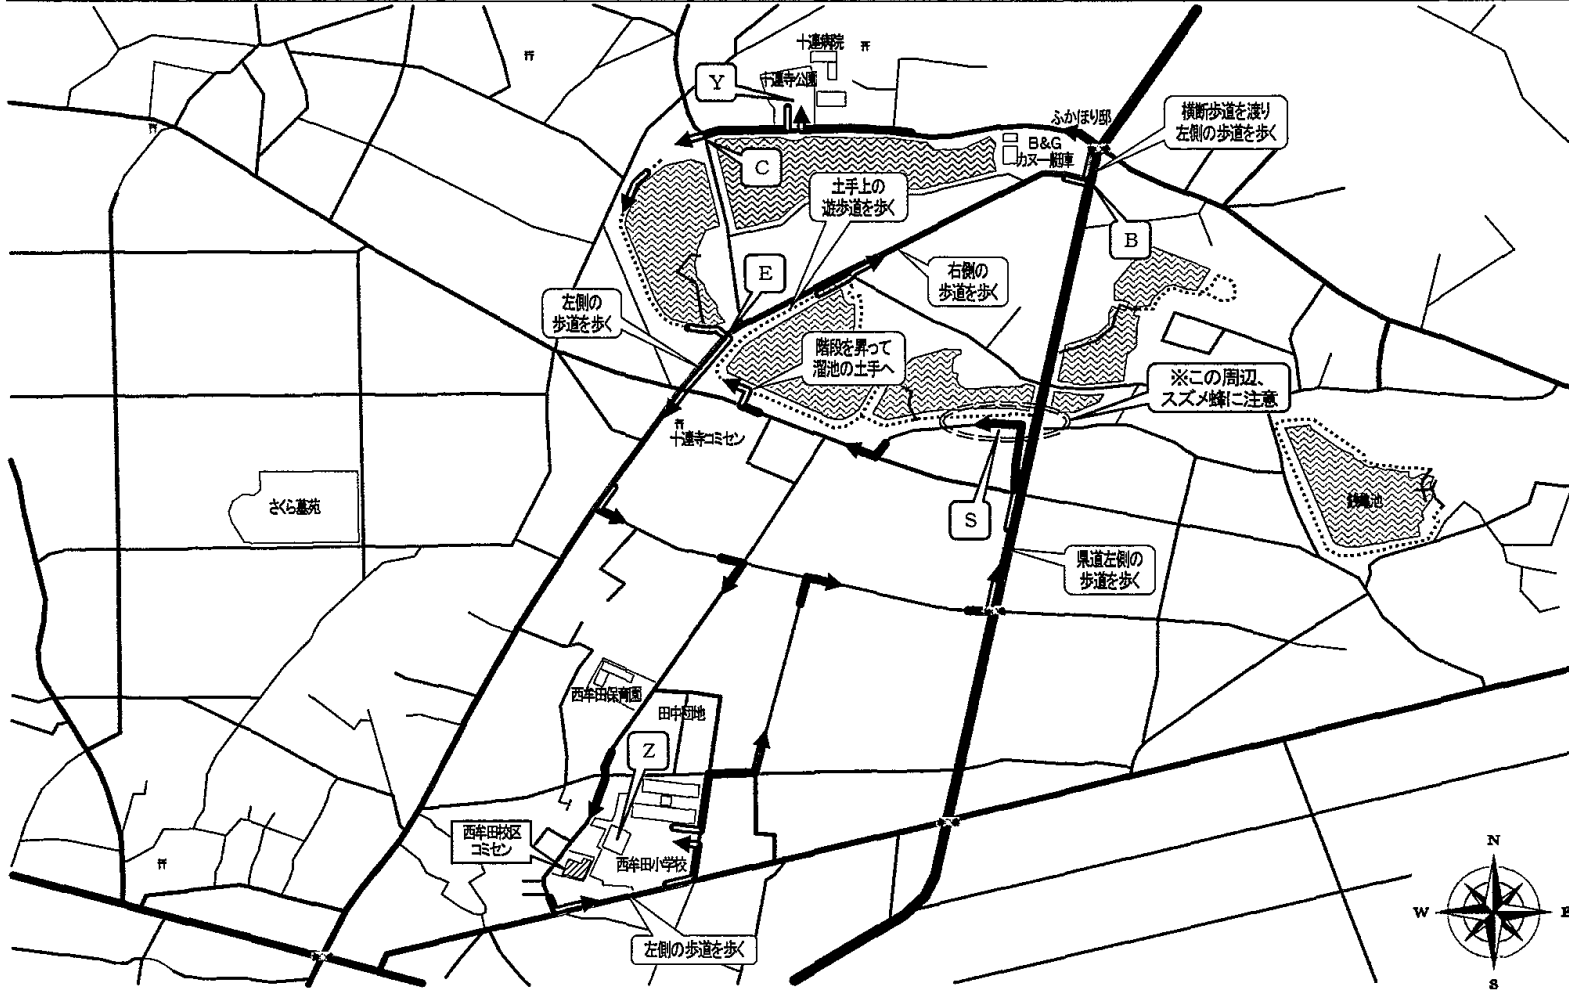

平成 27 年度 西牟田校区ウォーキング大会 (10/25) ウォーキングマップ【短距離コース (約 3.9km)】

平成 27 年度 西牟田校区ウォーキング大会 (10/25) ウォーキングマップ【短距離コース (約 3.9km)】

平成 27 年度 西牟田校区ウォーキング大会 (10/25) ウォーキングマップ【長距離コース (約 5.5km)】