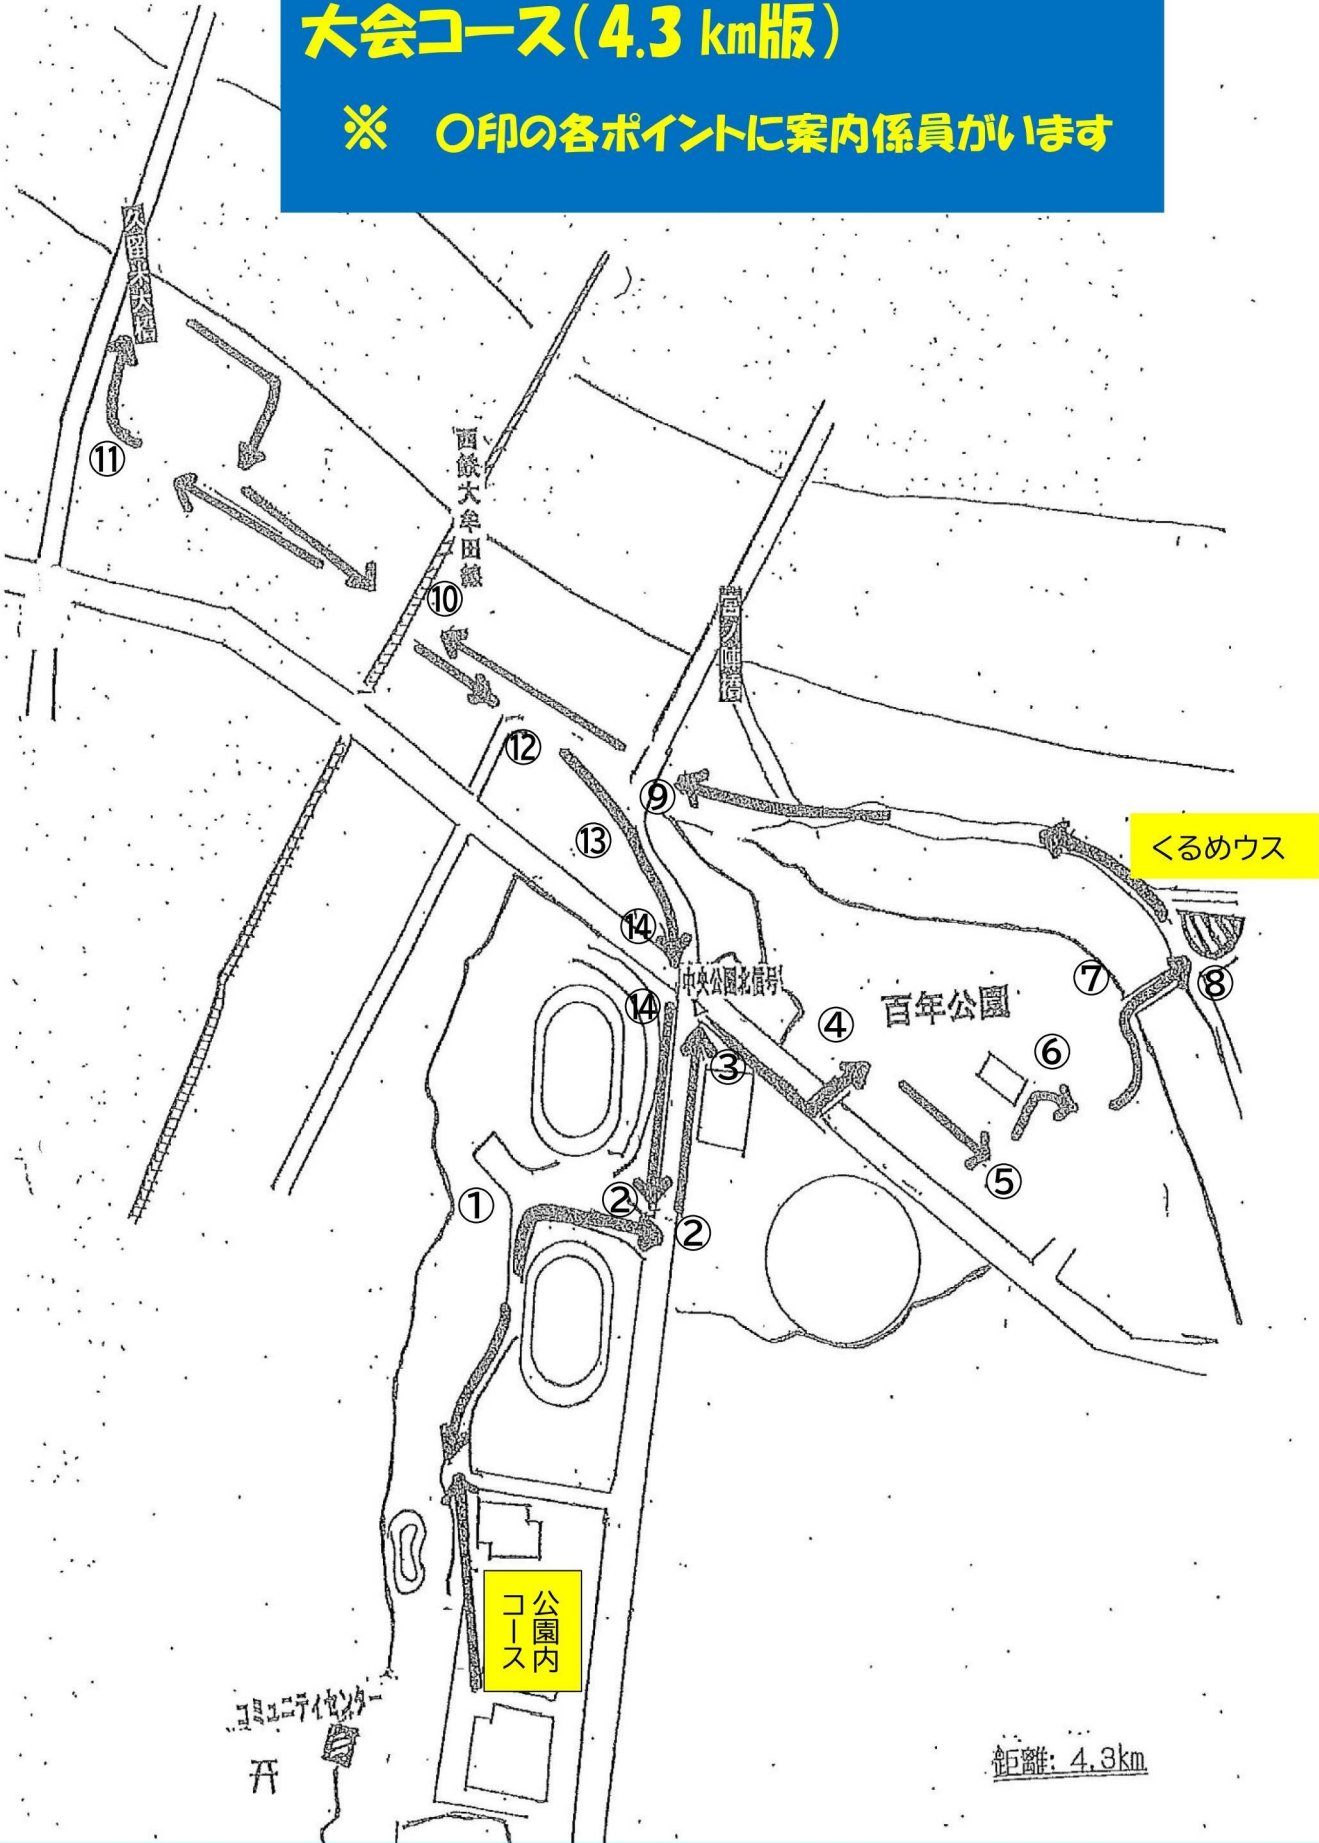

大会コース(4.3 km版)

※ ○印の各ポイントに案内係員がいます

距離: 4.3km