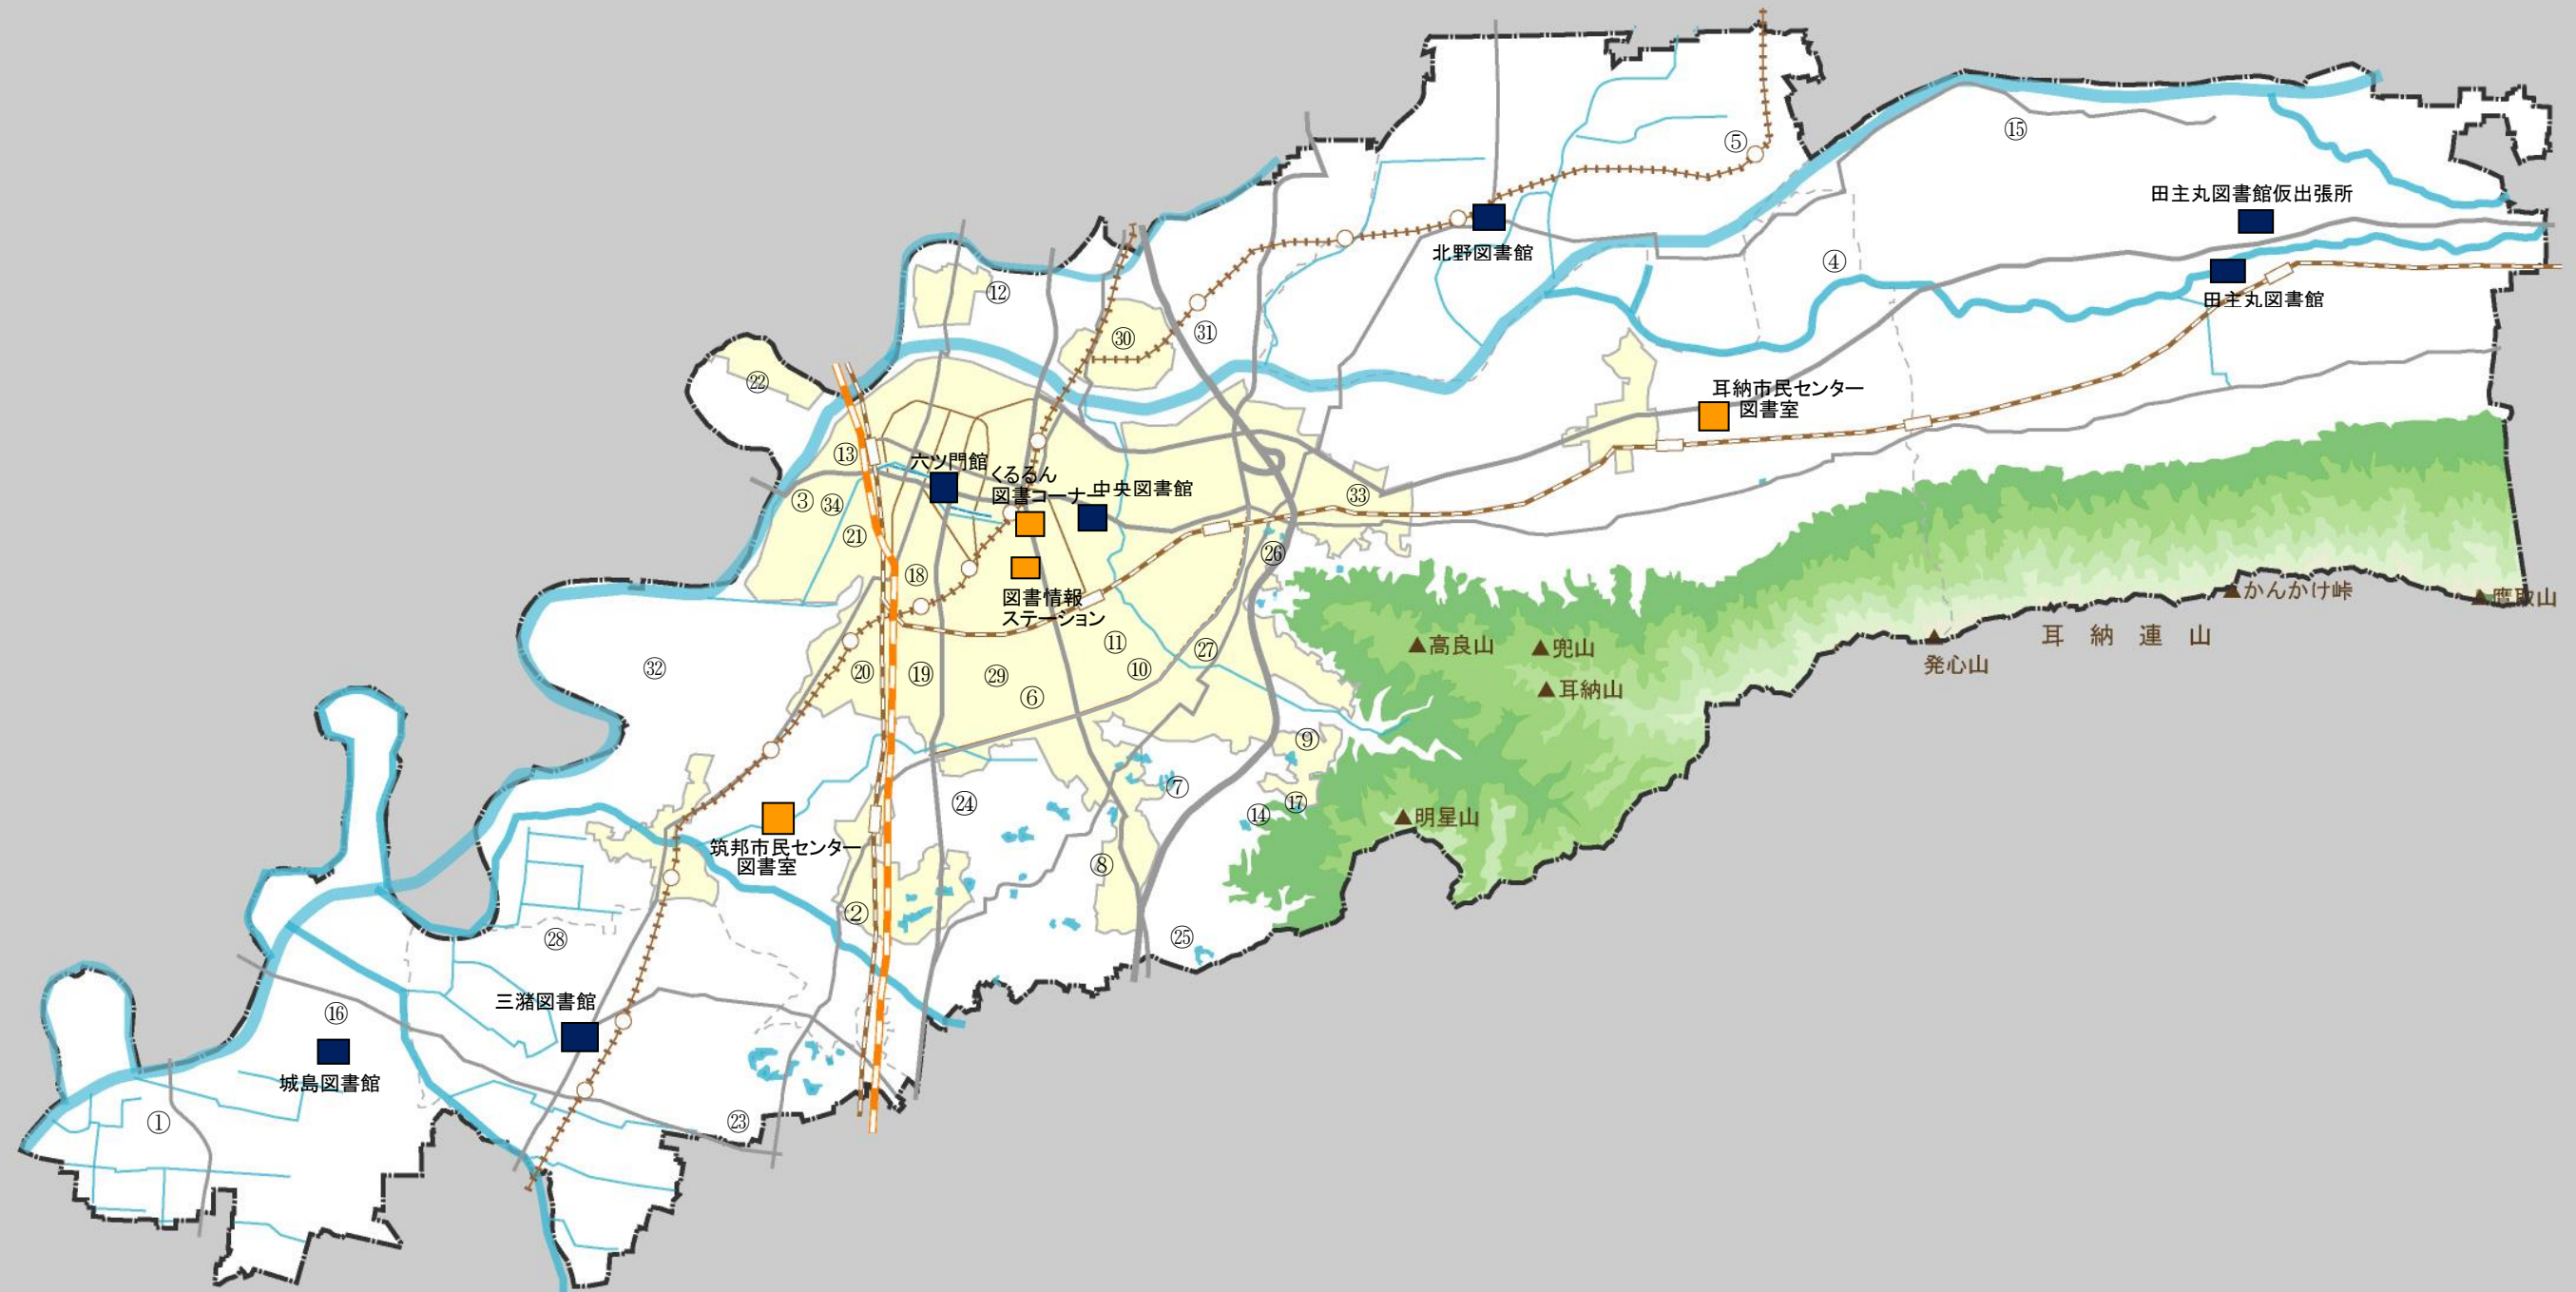

移動図書館サービスポイント(令和6年6月末現在)

- 市立図書館
- 図書館施設
- 移動図書館ステーション

1. 青木小学校	11. 国分町日吉神社境内	21. 鳥飼小学校	31. 宮ノ陣小学校
2. 荒木小学校	12. 小森野校区コミュニティセンター	22. 長門石宮の前公園	32. 安武小学校
3. 大石町出島市営住宅西側	13. JR久留米水天宮口(西口)	23. 西牟田小学校	33. 山川小学校
4. 大橋町おおはし歴史公園	14. 市営高良内団地No.7南側	24. 藤光公園西側	34. 隣保館前児童遊園東側
5. 金島小学校	15. 柴刈小学校	25. 藤山町ゆのそ苑	
6. 上津市民センター	16. 城島小学校	26. 御井町校区コミュニティセンター	
7. 上津町二軒茶屋公民館	17. 青峰小学校	27. 御井町サニー駐車場西側	
8. 上津町野添公民館	18. 聖マリア病院タワー棟北側	28. 三瀬校区コミュニティセンター	
9. 高良内小学校	19. 津福今交流館	29. 南二丁目市営住宅花園No.11東側	
10. 国分町角久保宿舎	20. 津福本町市営住宅向野公園	30. 西立公園	

凡 例	
	国道・主要道路
	高速道路、IC
	鉄道・駅(JR)
	鉄道・駅(西鉄)
	河川・ため池・クレーク
	山・山頂
	都市計画(市街化区域)
	旧4町行政界(北野、田主丸、三瀬、城島)