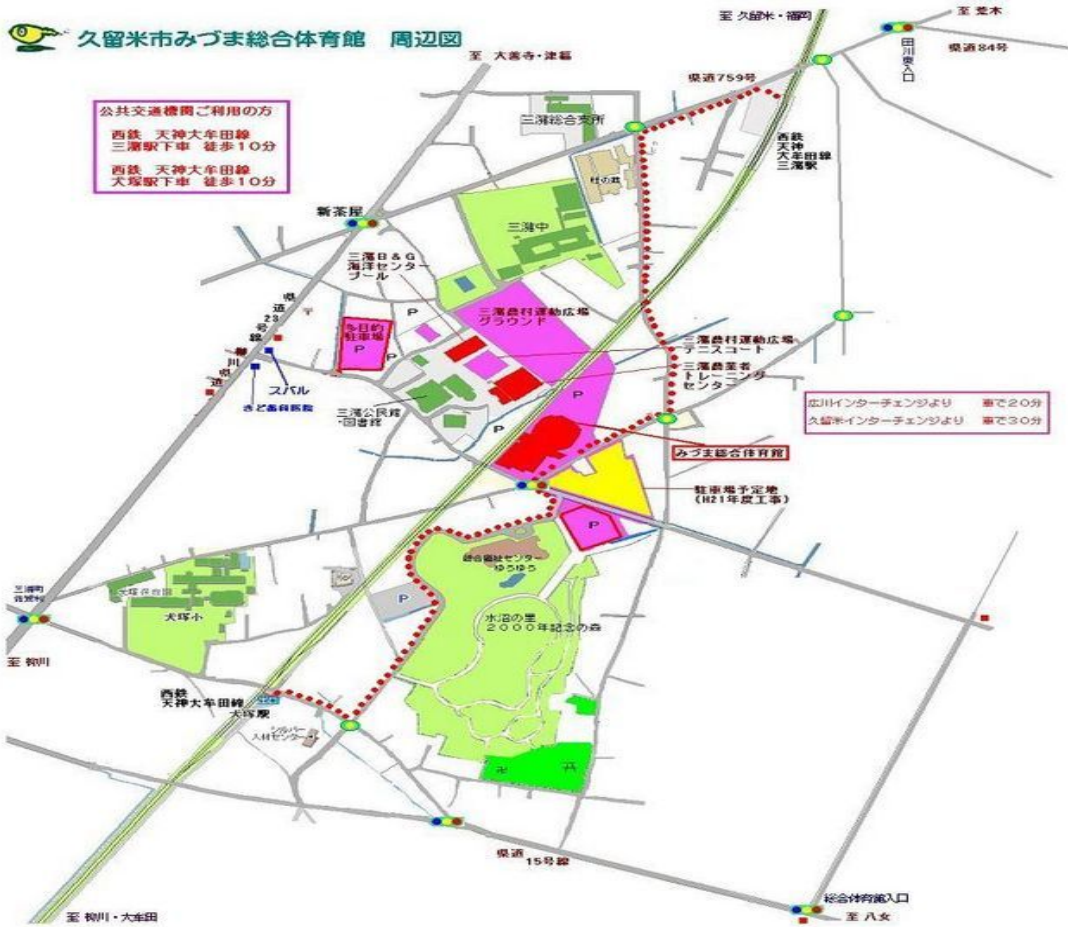

久留米市予選会 会場案内図

- ■みづま総合体育館・・・ソフトバレーボール 開催会場
- ■三瀬農業者トレーニングセンター・・・室内パタンク 開催会場
- ■水沼の里2000年記念の森・・・ターゲット・バードゴルフ 開催会場