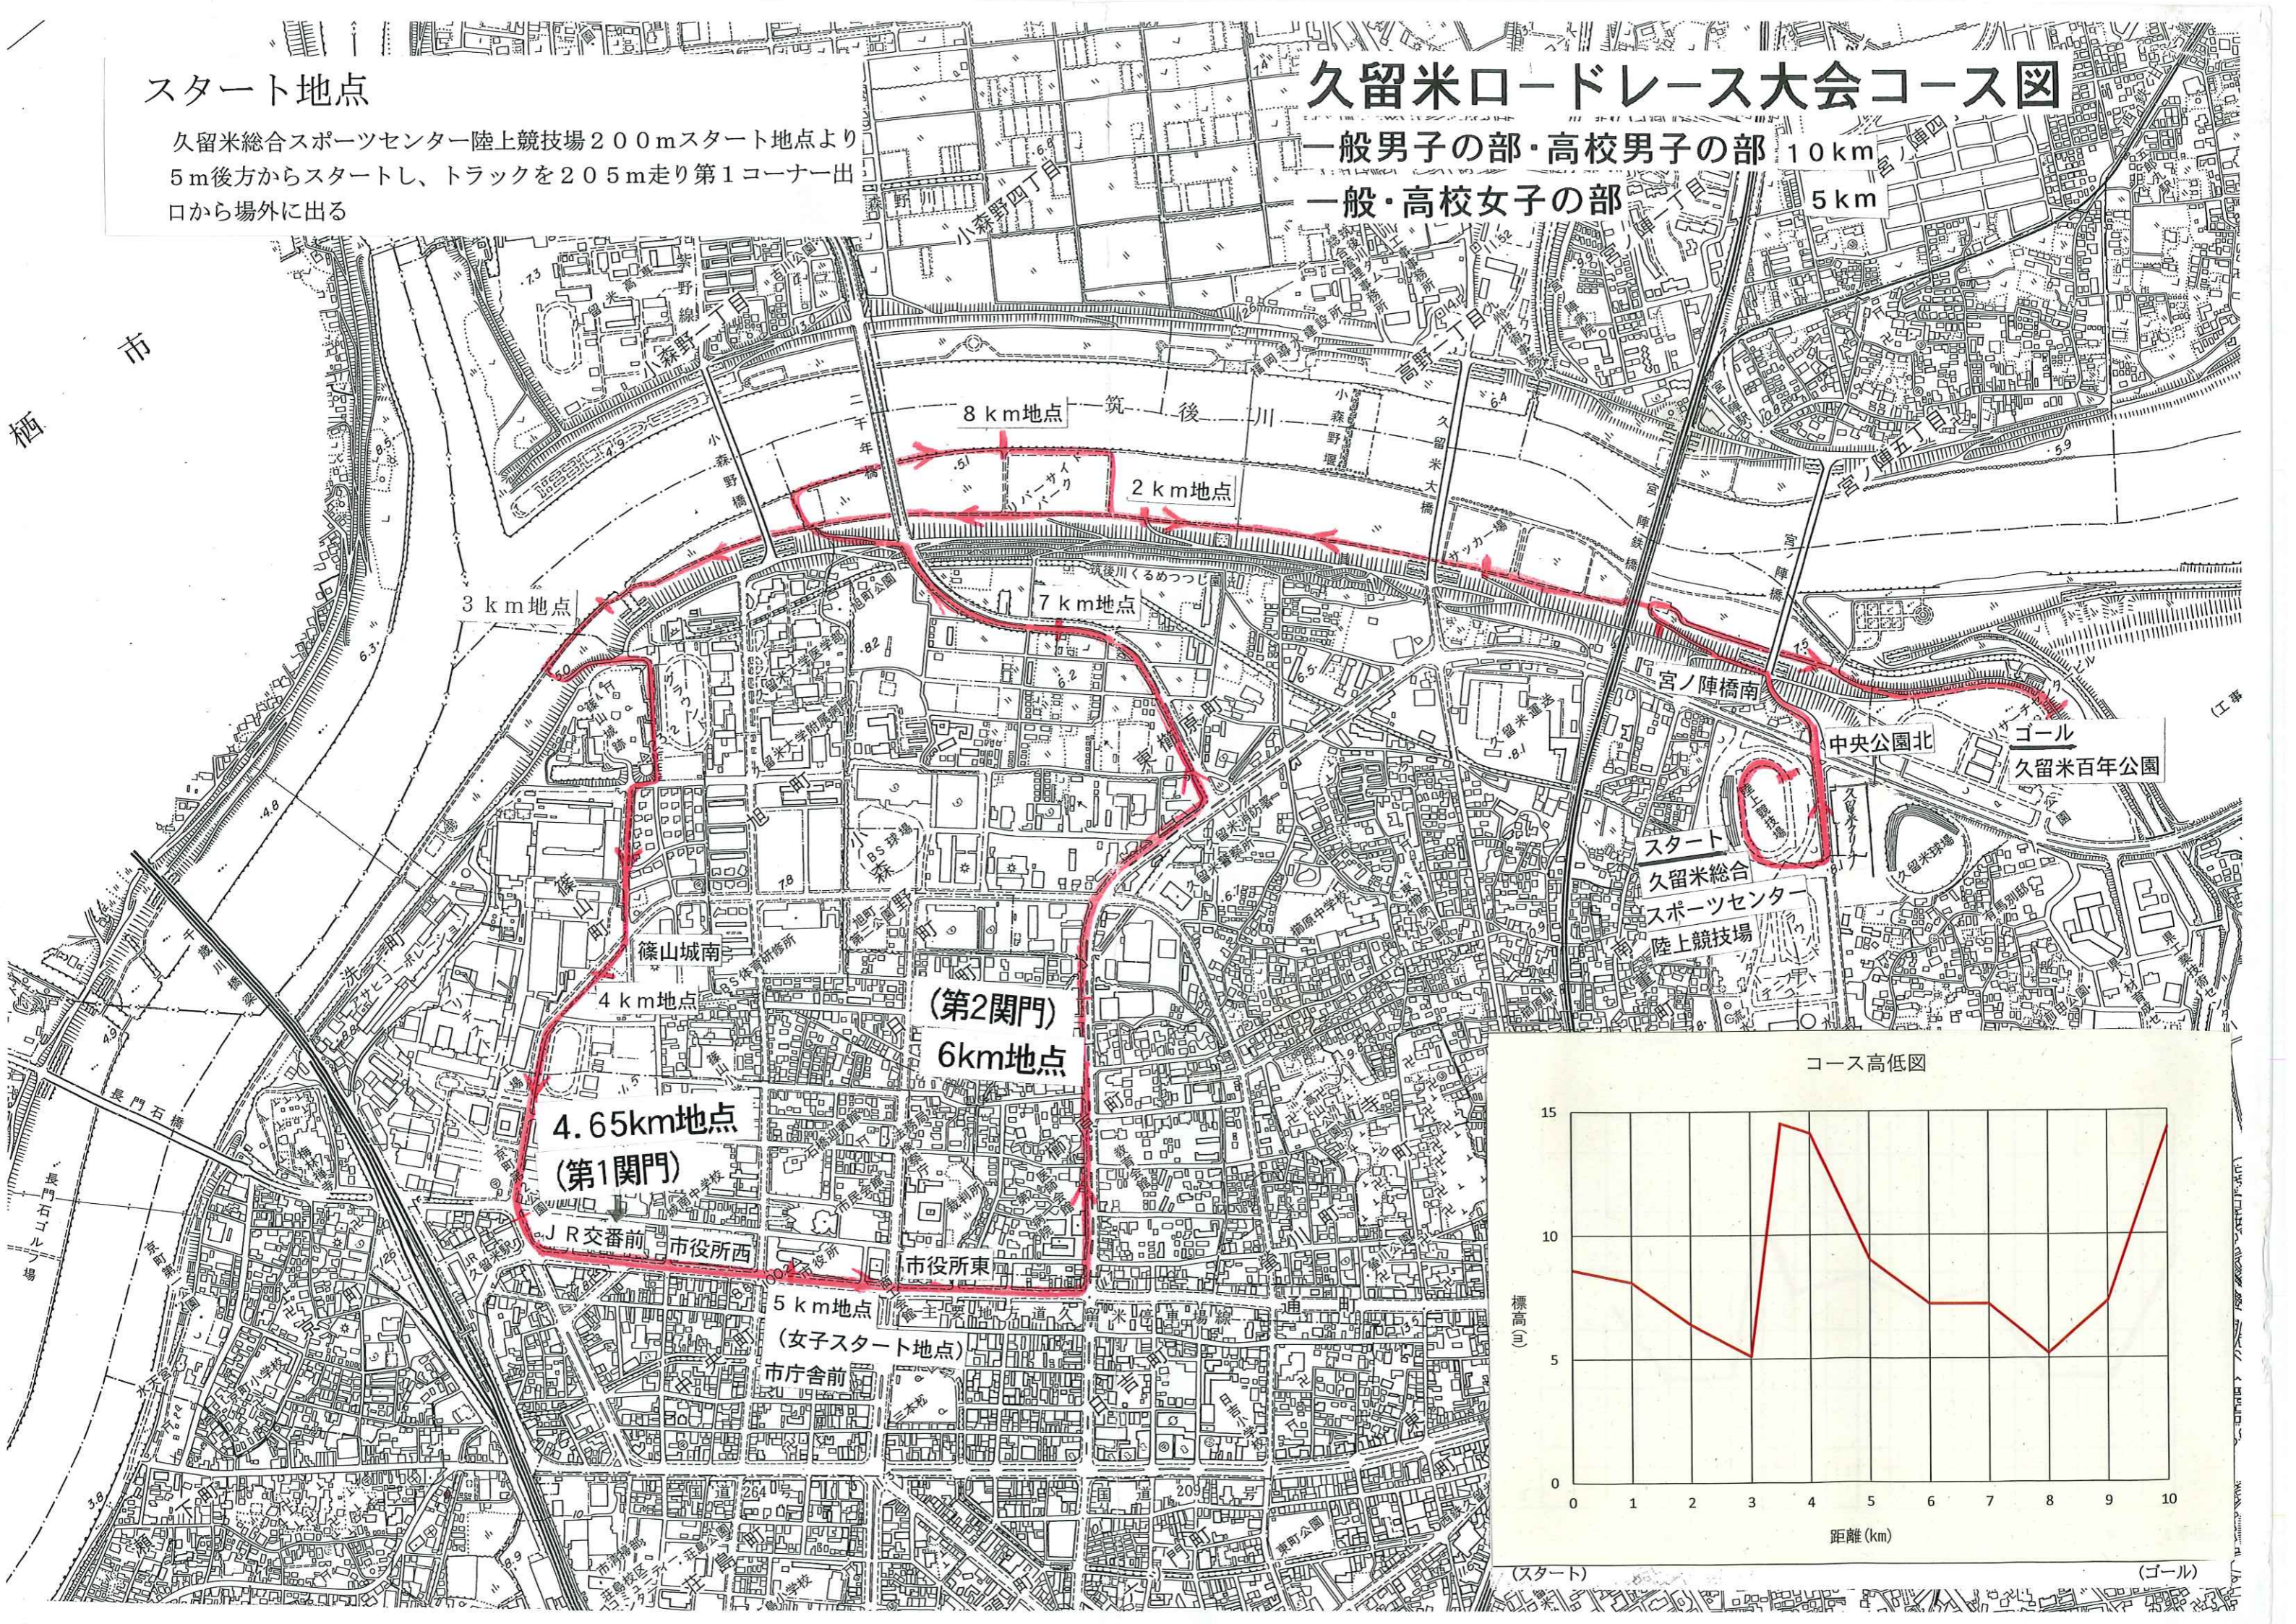

# 久留米ロードレース大会コース図

一般男子の部・高校男子の部 10km

一般・高校女子の部 5km

## スタート地点

久留米総合スポーツセンター陸上競技場200mスタート地点より5m後方からスタートし、トラックを205m走り第1コーナー出口から場外に出る

コース高低図

(スタート)

(ゴール)