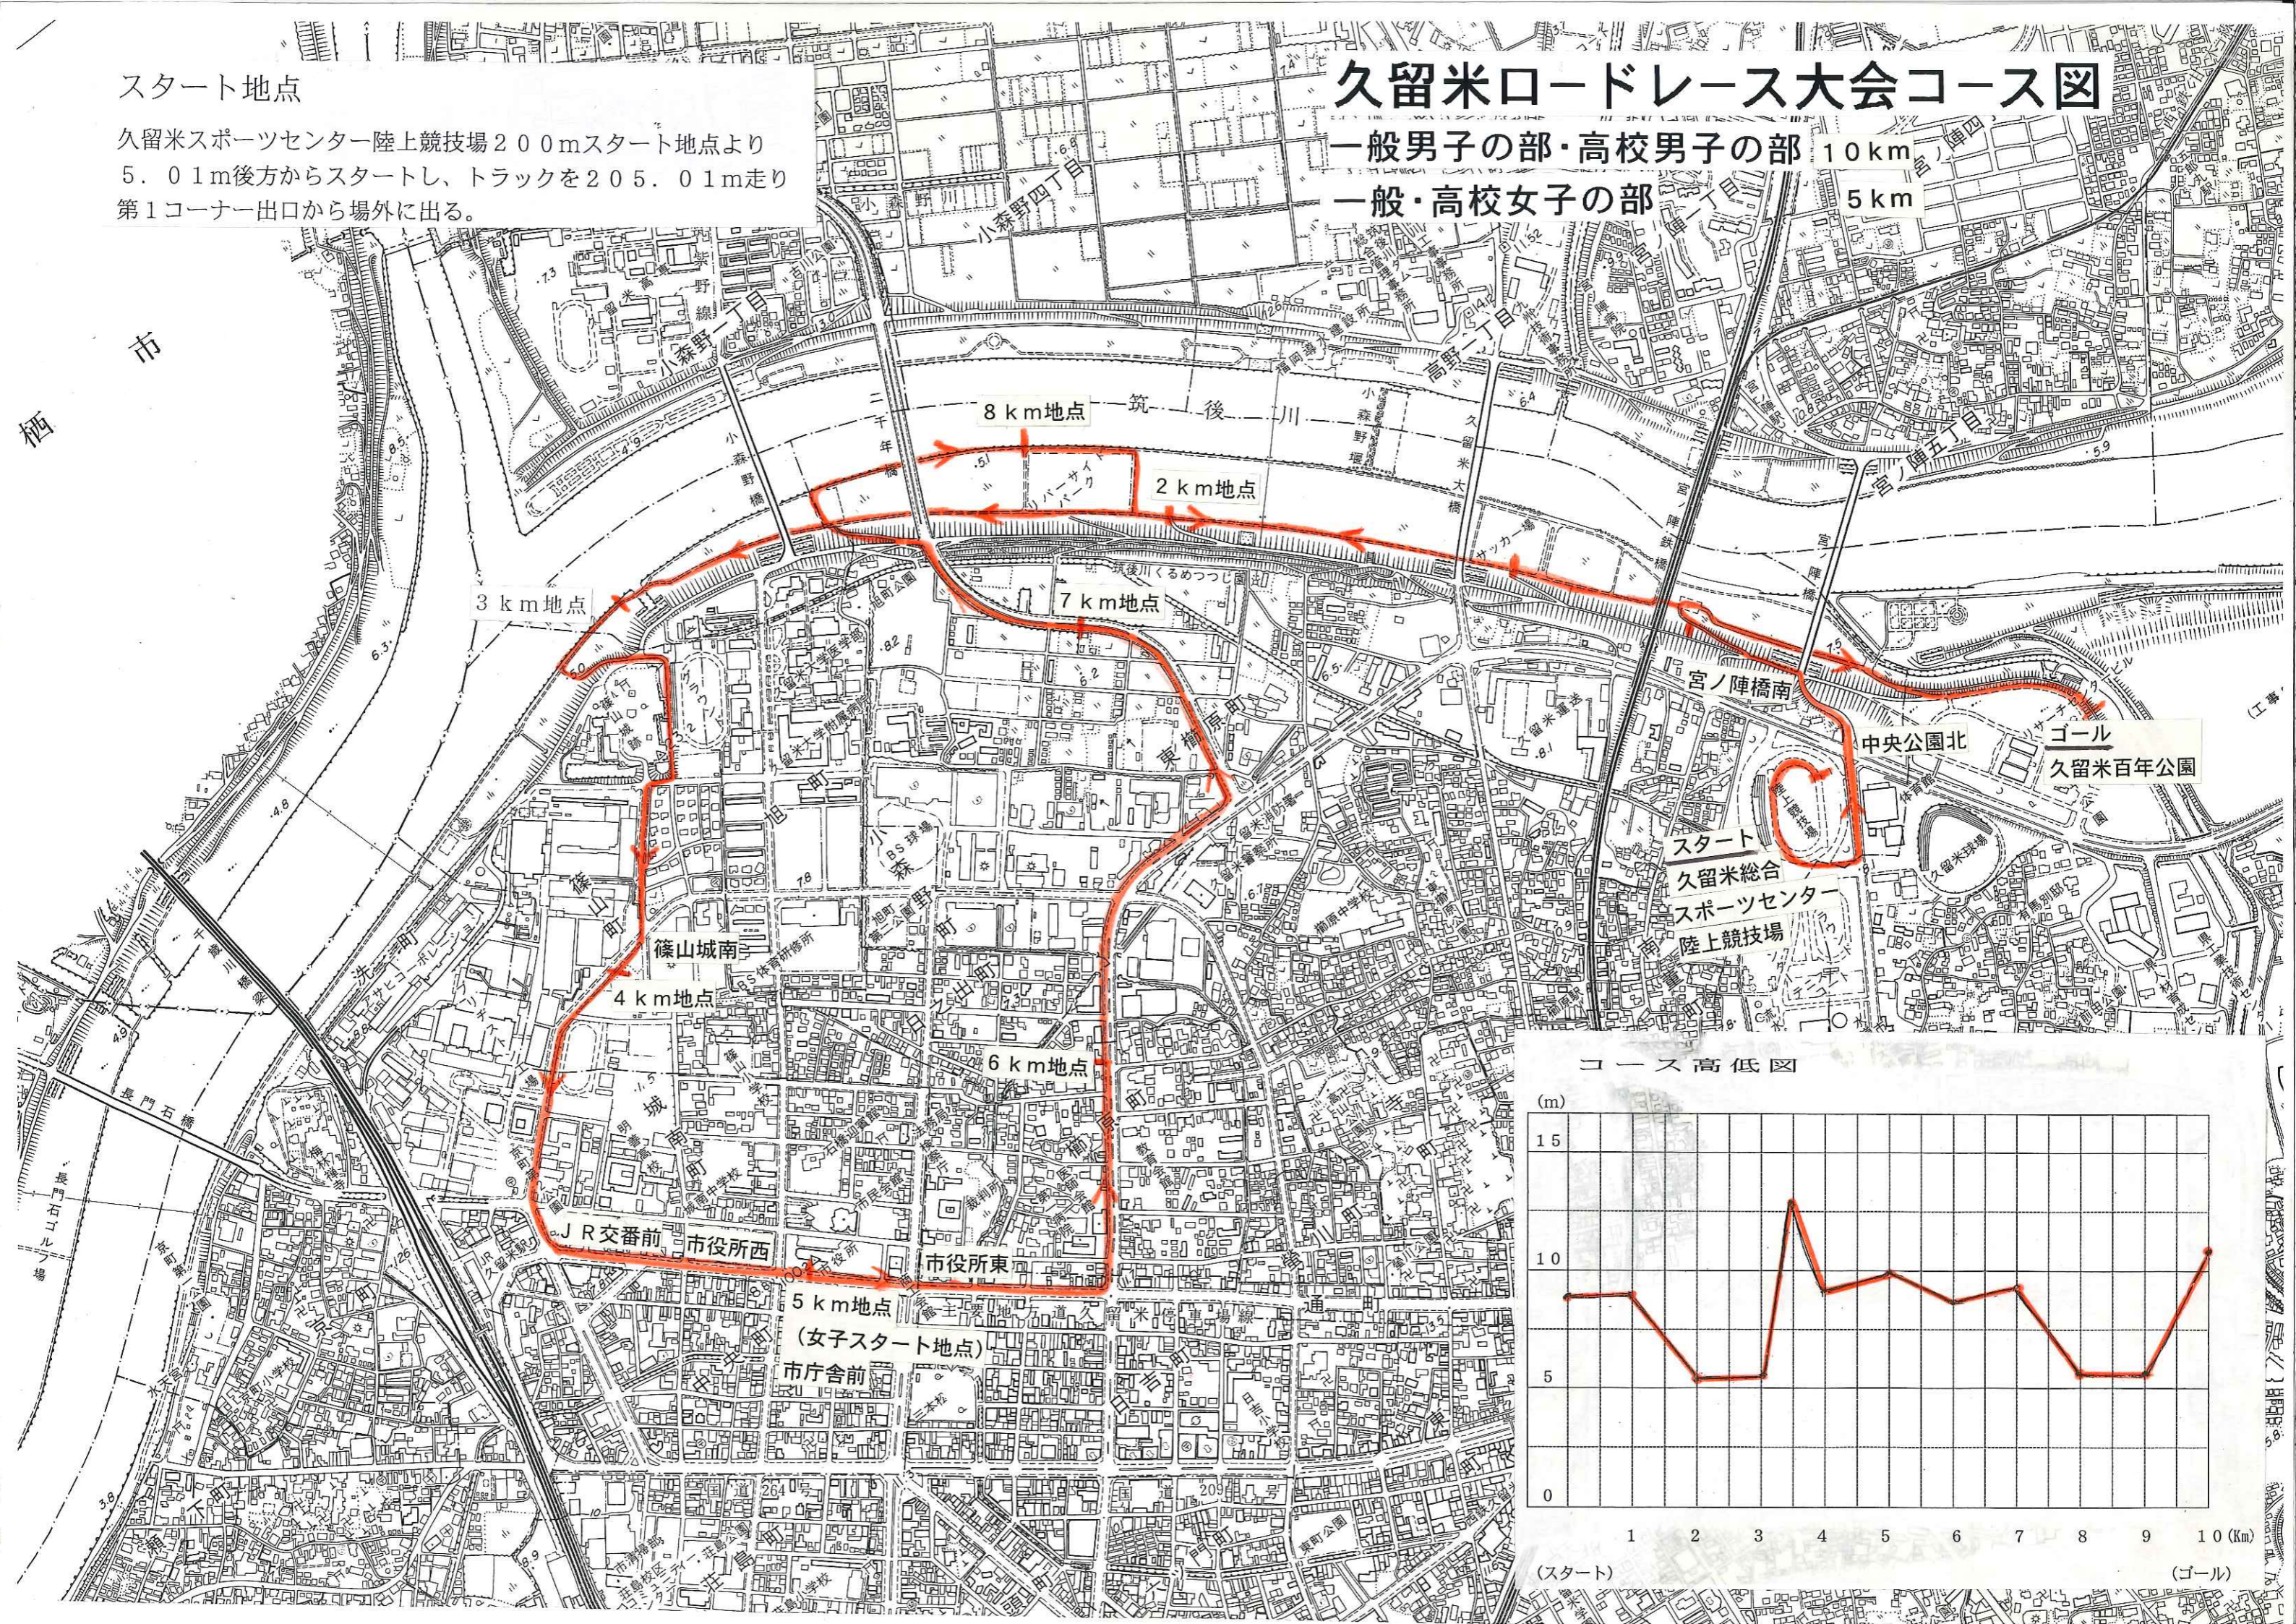

スタート地点

久留米スポーツセンター陸上競技場200mスタート地点より
5.01m後方からスタートし、トラックを205.01m走り
第1コーナー出口から場外に出る。

久留米ロードレース大会コース図

一般男子の部・高校男子の部 10km
一般・高校女子の部 5km

コース高低図