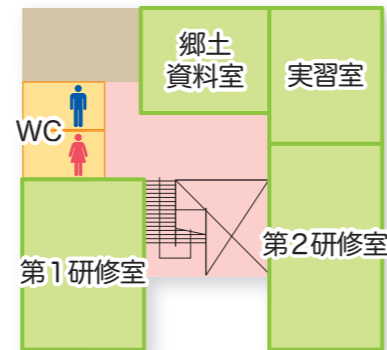

MIZUMA Lifelong Learning Center

2F

多目的集会室
(ホール)

収容人数/250名
面積/282㎡

・大型スクリーン、グランドピアノ

1F

三瀬図書館

1F

ロビー

1F

集会室

1F

収容人数/100名 面積/160㎡
・マイク、CD、DVDプレイヤー

視聴覚室

1F

収容人数/60名 面積/66㎡
・DVDプレイヤー

郷土資料室

2F

収容人数/30名 面積/48㎡

2F

和室

1F

収容人数/30名 面積/52㎡(24畳)

第1研修室

実習室(工作室)

2F

収容人数/20名 面積/52㎡
・手洗い場