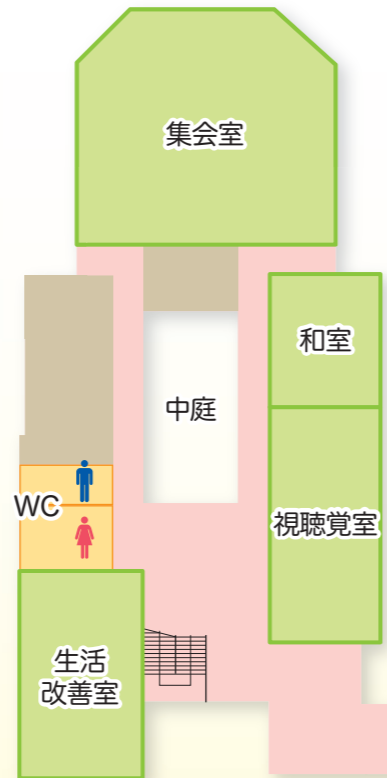

MIZUMA Lifelong Learning Center

2F

多目的集会室
(ホール)

収容人数/250名
面積/282㎡

・大型スクリーン、グランドピアノ

1F

三瀬図書館

1F

ロビー

1F

集会室

1F

収容人数/100名 面積/160㎡
・マイク、CD、DVDプレイヤー

視聴覚室

1F

収容人数/60名 面積/66㎡
・DVDプレイヤー

郷土資料室

2F

収容人数/30名 面積/48㎡

2F

和室

1F

収容人数/30名 面積/52㎡(24畳)

第1研修室