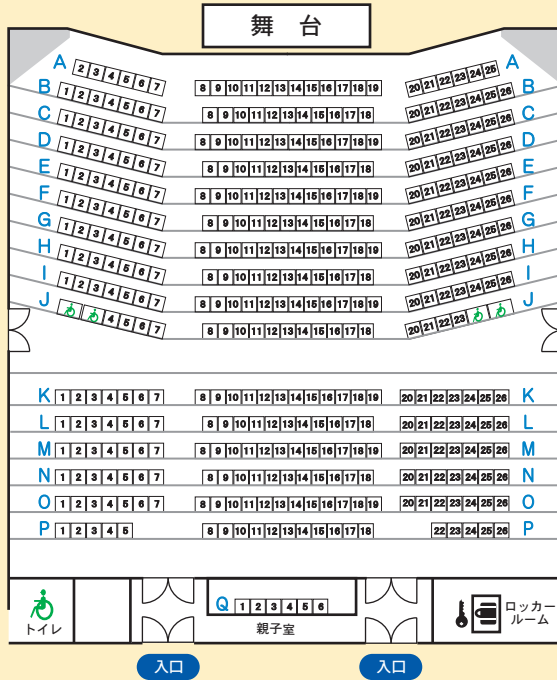

インガットホール 会場席ご案内

1F
400席

2F
198席