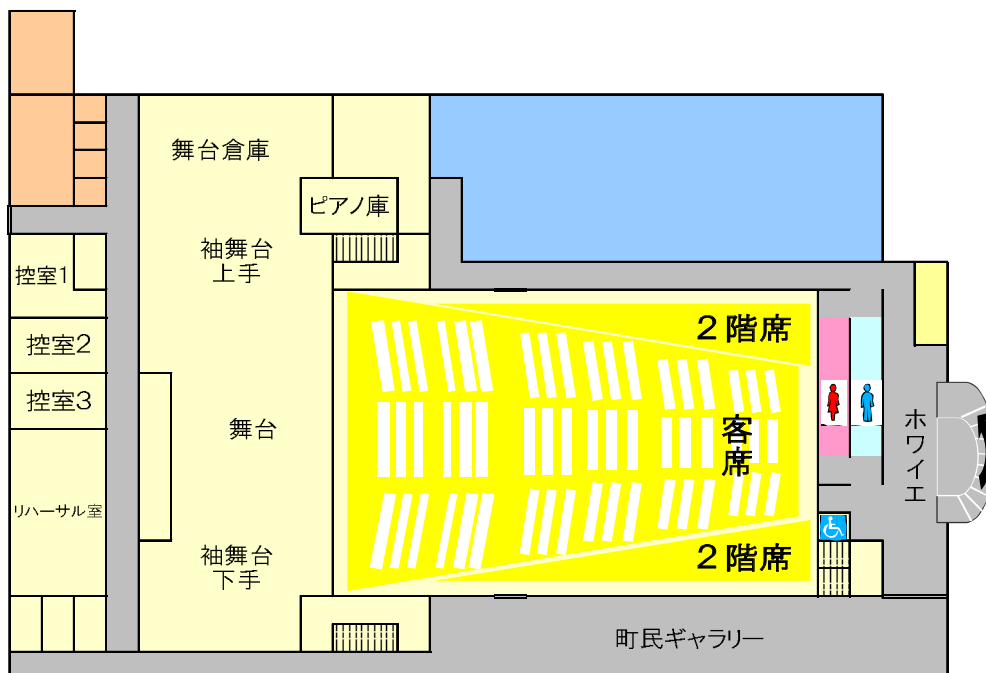

文化ホール

文化ホールは市民主体としながら、高度な演出を行なうコンサート、演劇公演にも十分対応できる、文化活動の場を提供します。

ホール内

リハーサル室

町民ギャラリー

ホワイエ

生涯学習センター

市民が様々な活動を通して、文化に対する視野を広げる機会を生み出すための施設です。

多目的研修室

研修室1・2

研修室3

工作室

和室

調理実習室