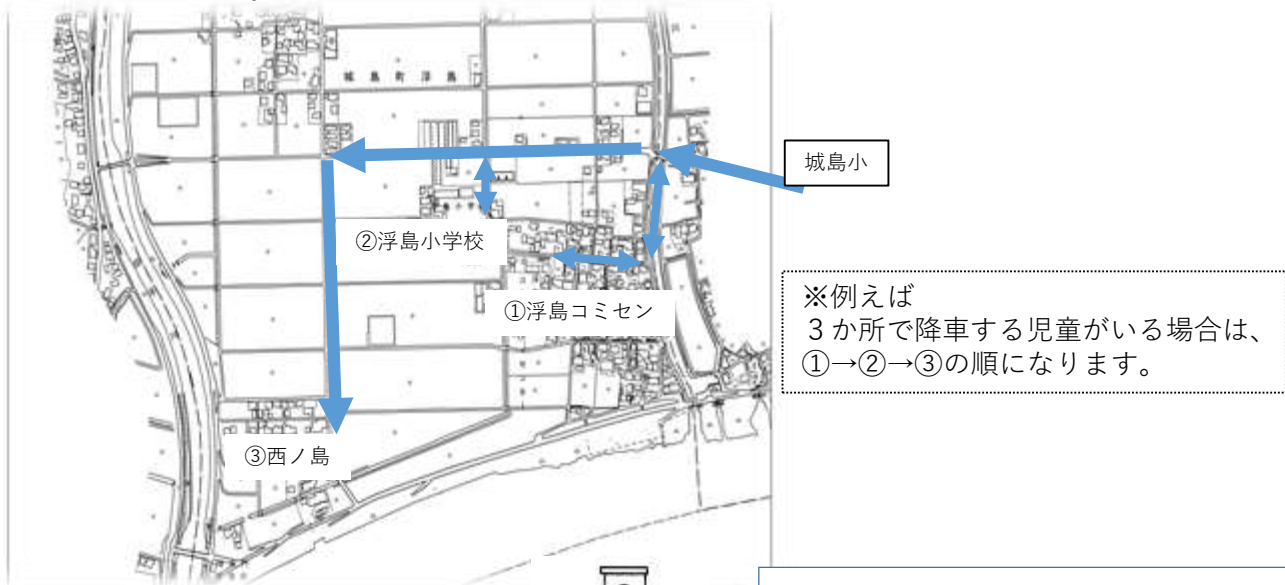

下校時

* 到着時間と降車順が変わります。

<到着時間と降車順の変更>

※11月2日付の文書「城島小学校スクールバス運行(浮島地区)に関するお知らせ」の下校時の運行は、工事期間中、以下の通りになります。

◆1便(火・水・金)※月・木(降車はコミセンのみ)は変更ありません。

変更前			変更後	
発着時間	発着場		発着時間	発着場
14:45発	城島小学校		14:45発	城島小学校
14:55着	浮島小学校	→	14:55着	浮島校区コミュニティセンター
15:00着	浮島校区コミュニティセンター	→	15:00着	浮島小学校

◆2便(火・水・金)※月・木(降車はコミセンのみ)は変更ありません。

変更前			変更後	
発着時間	発着場		発着時間	発着場
15:35発	城島小学校		15:35発	城島小学校
15:45着	浮島小学校	→	15:45着	浮島校区コミュニティセンター
15:50着	浮島校区コミュニティセンター	→	15:50着	浮島小学校

<基本ルートの変更>

*工事期間中の下校時の基本のルートは、運行する台数にもよりますが、浮島コミセン⇒浮島保育園前を通り、中津江川沿いから左折⇒浮島小学校⇒西ノ島の順になります。

問い合わせ
久留米市教育委員会
教育部総務 学校規模チーム
電話：0942-30-9213 FAX:0942-30-9719
メール: kyousou@city.kurume.lg.jp