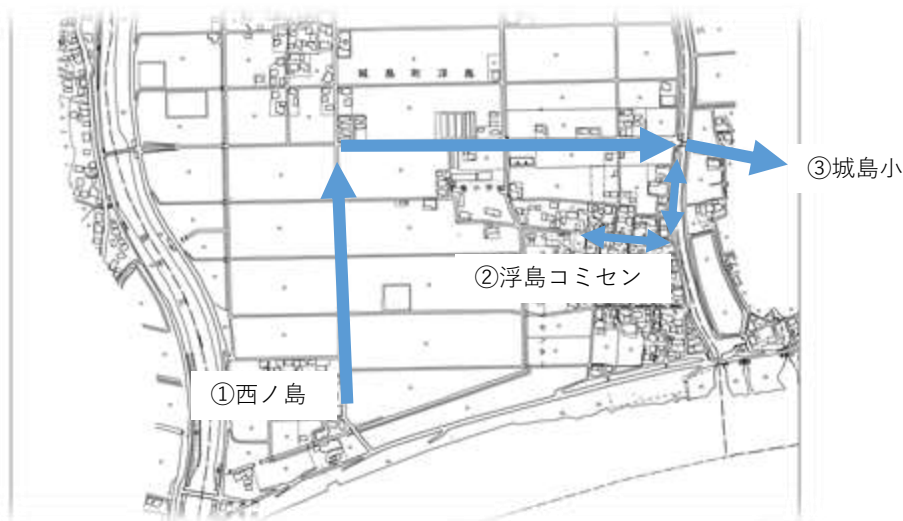

◆城島小学校スクールバスについて<浮島地区>

11月27日(月)から工事期間中、城島小学校スクールバス「浮島校区コミュニティセンター」へのルート変更のお知らせ

* 浮島校区コミュニティセンター前の道路工事に伴い、浮島校区コミュニティセンターへのルートが変更になります。

* 令和5年11月27日(月)の登校時から、工事期間中は変更したルートになります。

* 発着場の変更はありません。

<工事に伴う交通規制>

○規制場所

浮島校区コミュニティセンター前
通行止めになります。

○通行止時期

令和5年11月27日(月)
～令和6年4月末頃まで(予定)

登校時

◆1号車(浮島小学校) 変更はありません

◆2号車(西ノ島、コミセン) 以下のとおり変更します。

西ノ島からコミセンには、中津江川の手前から右折し、川沿いの道路と浮島保育園の前の道路を往復して、城島小に向かうルートになります。

(裏面へ続きます)