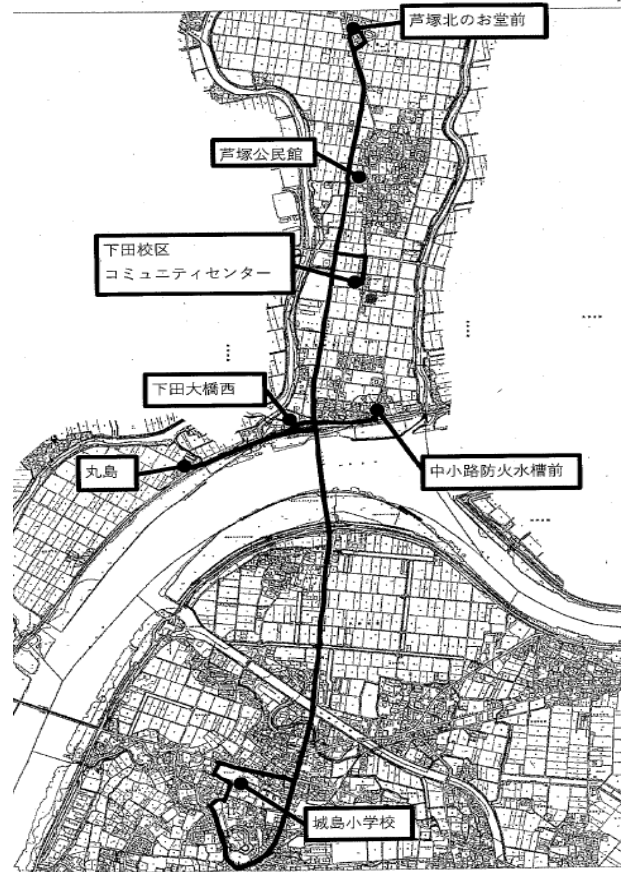

◆ 下田コース *変更なし

号車	登校 発車時間	発着場名
1号車	7:35	芦塚北のお堂前
	7:45	下田校区コミュニティセンター
2号車	7:35	芦塚公民館駐車場
	7:45	下田の丸島
3号車	7:40	下田の中小路防火水槽前
	7:50	下田大橋西

◆ 浮島コース *変更なし

号車	登校 発車時間	発着場名
1号車	7:35	小島の菊池神社
	7:45	浮島校区コミュニティセンター
2号車	7:35	浮島小学校駐車場
	7:45	西ノ島

<下田コース 全体ルート>