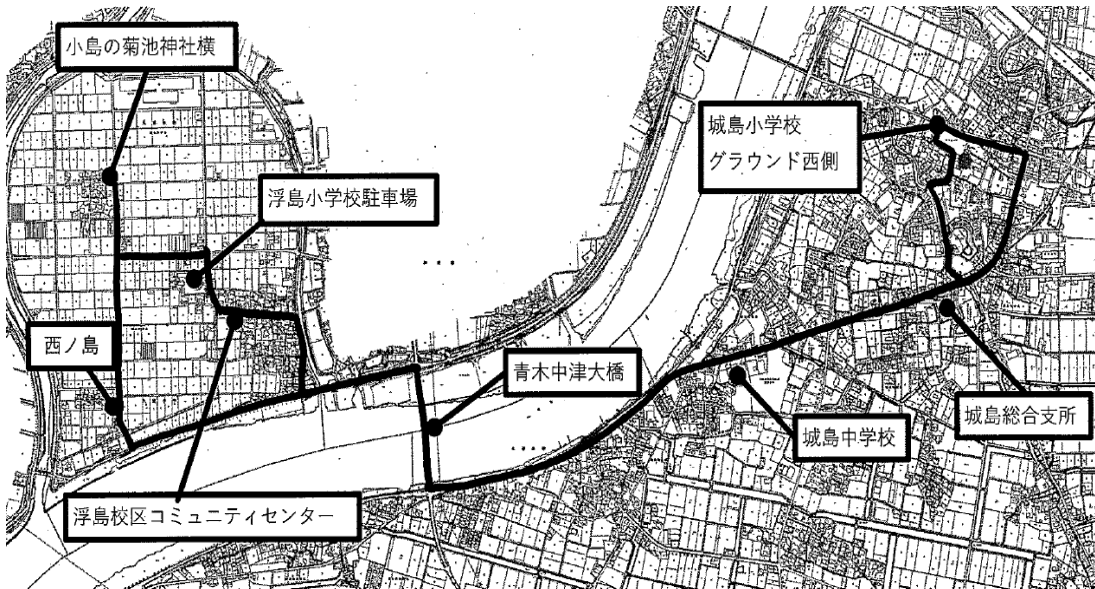

<浮島コース 全体ルート>

※浮島コースにおいて、道路拡幅工事期間中の1号車の登校は、浮島校区コミュニティセンターで乗車後、浮島小学校前を通過し、点滅信号を右折するルート(雪道ルート)を通ります。

発行：久留米市教育委員会 学校教育課
電話：0942-30-9217 FAX:0942-30-9719
メール：gakkyo@city.kurume.fukuoka.jp