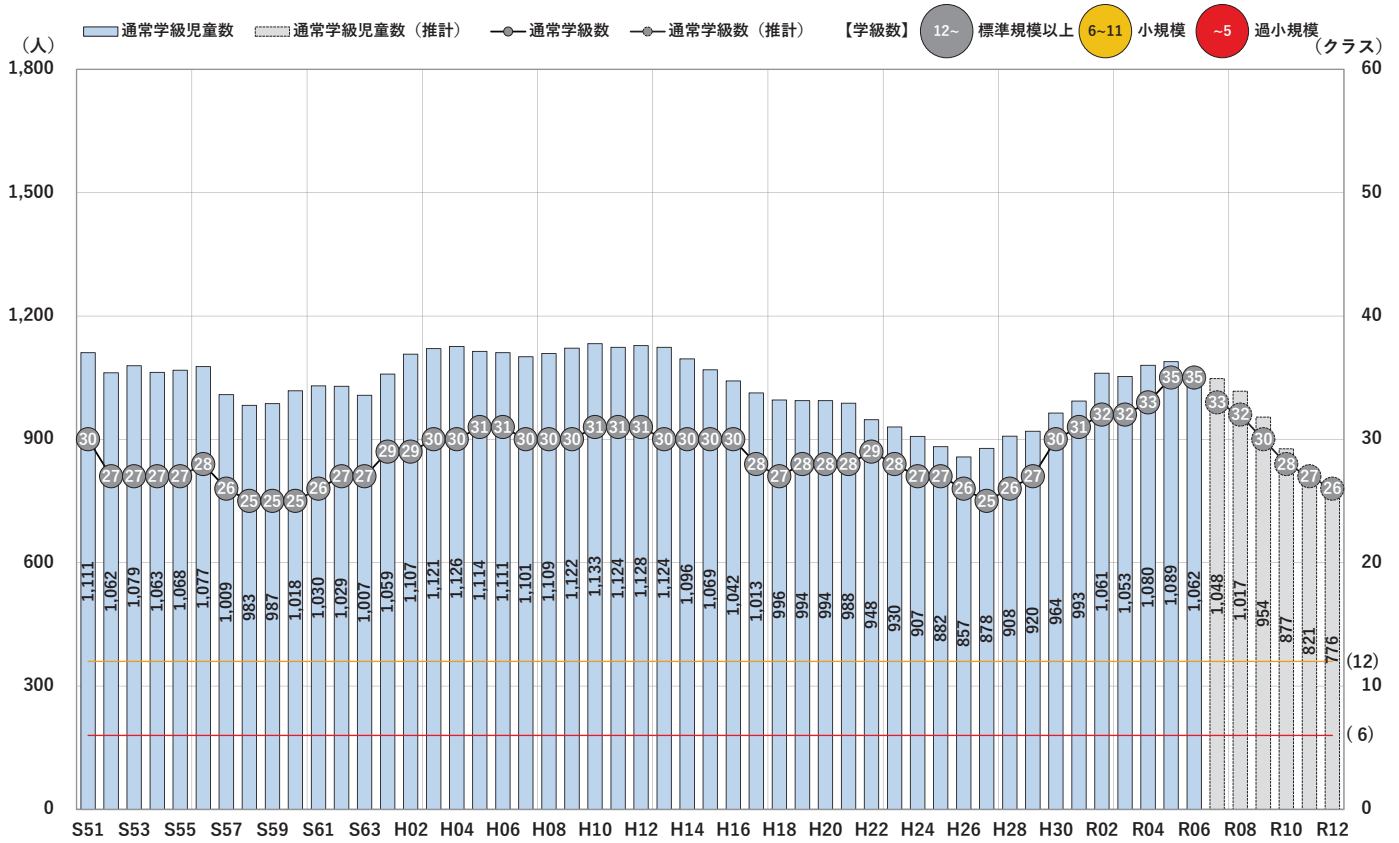

1 西国分小学校

校舎最長築年数：築57年

2 荘島小学校

校舎最長築年数：築71年

3 日吉小学校

校舎最長築年数：築 08 年

4 篠山小学校

校舎最長築年数：築 07 年