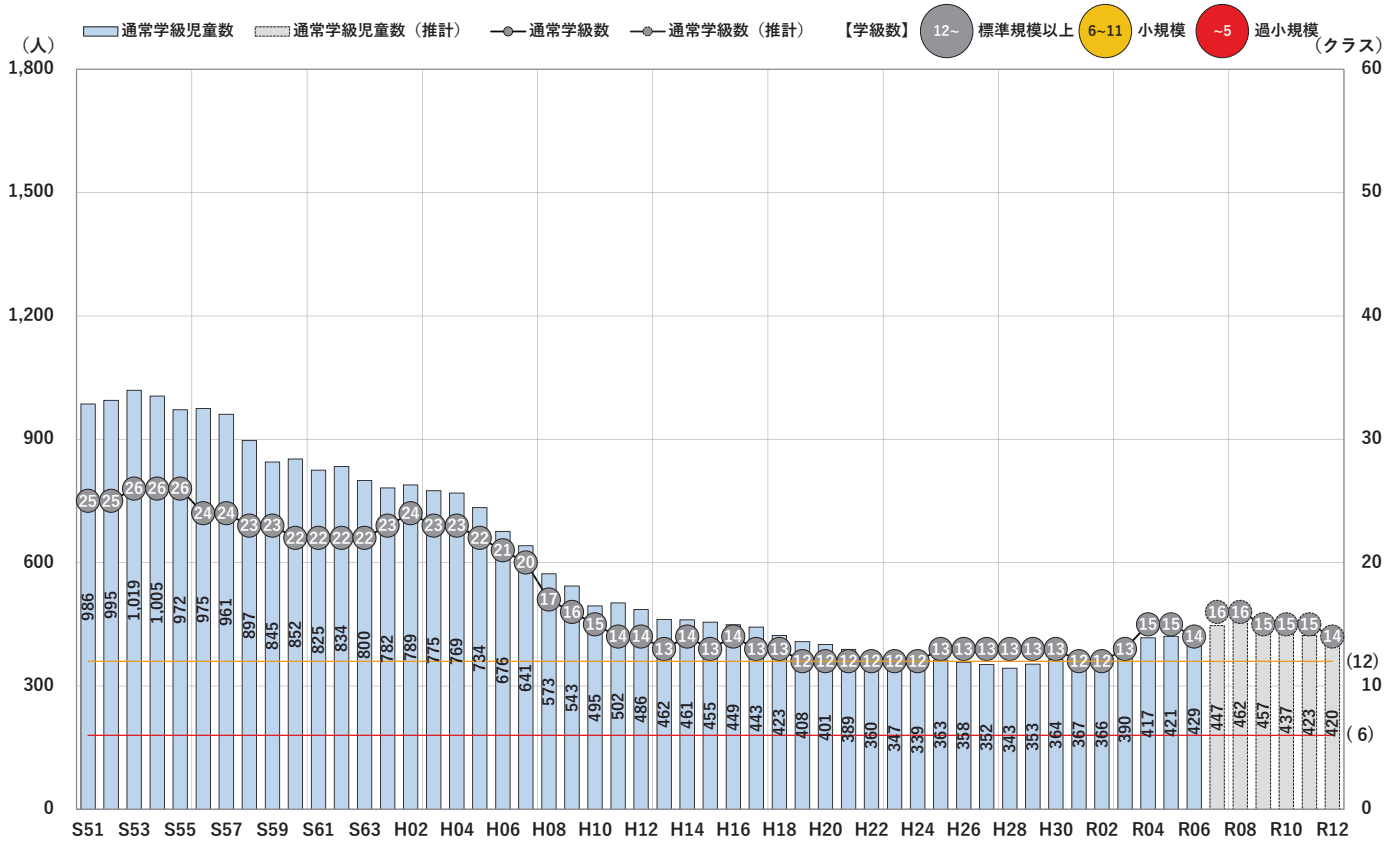

9 小森野小学校

校舎最長築年数：築 57 年

10 金丸小学校

校舎最長築年数：築 63 年

11 東国分小学校

校舎最長築年数：築 59 年

12 御井小学校

校舎最長築年数：築 56 年