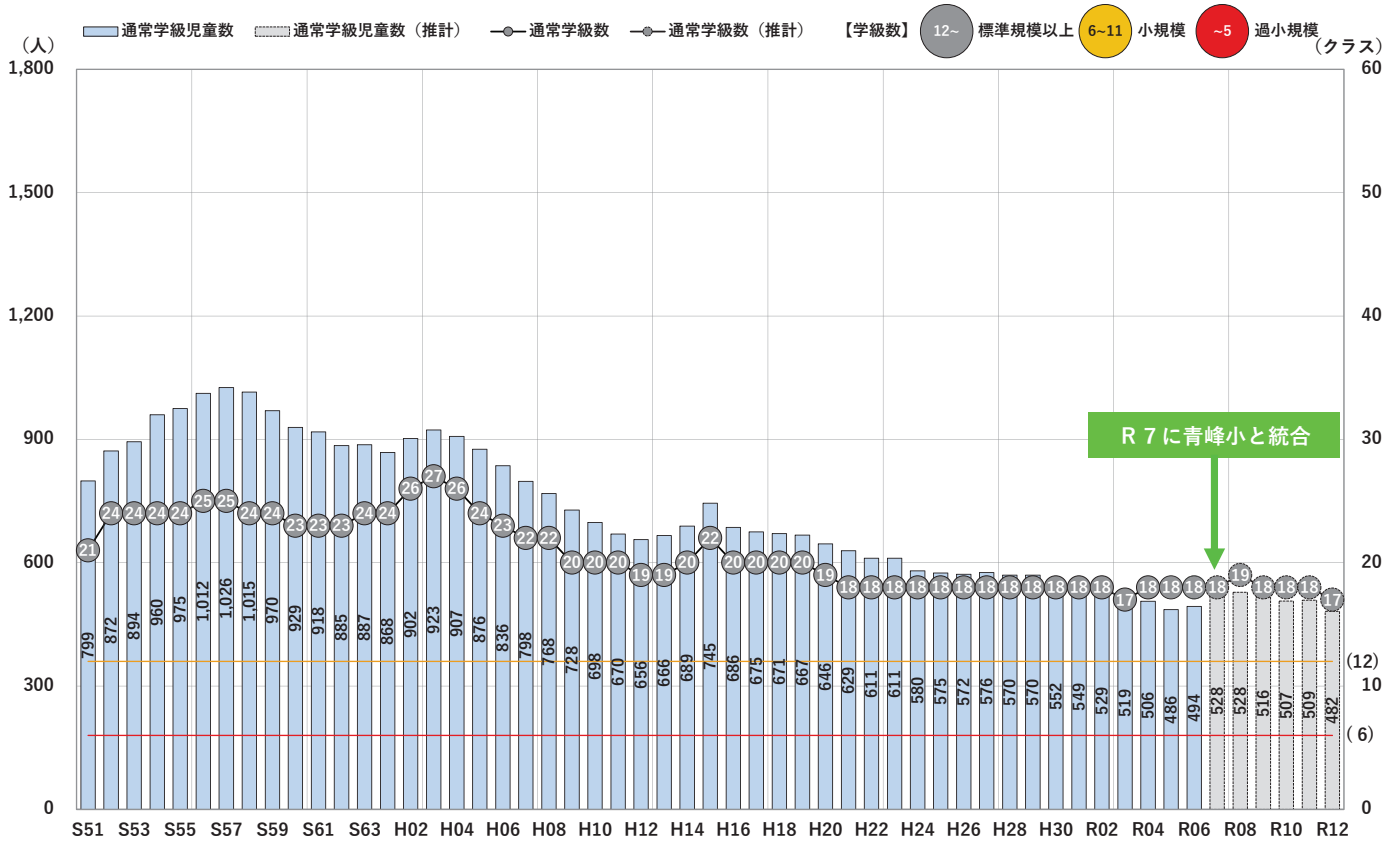

17 高良内小学校

校舎最長築年数：築 56 年