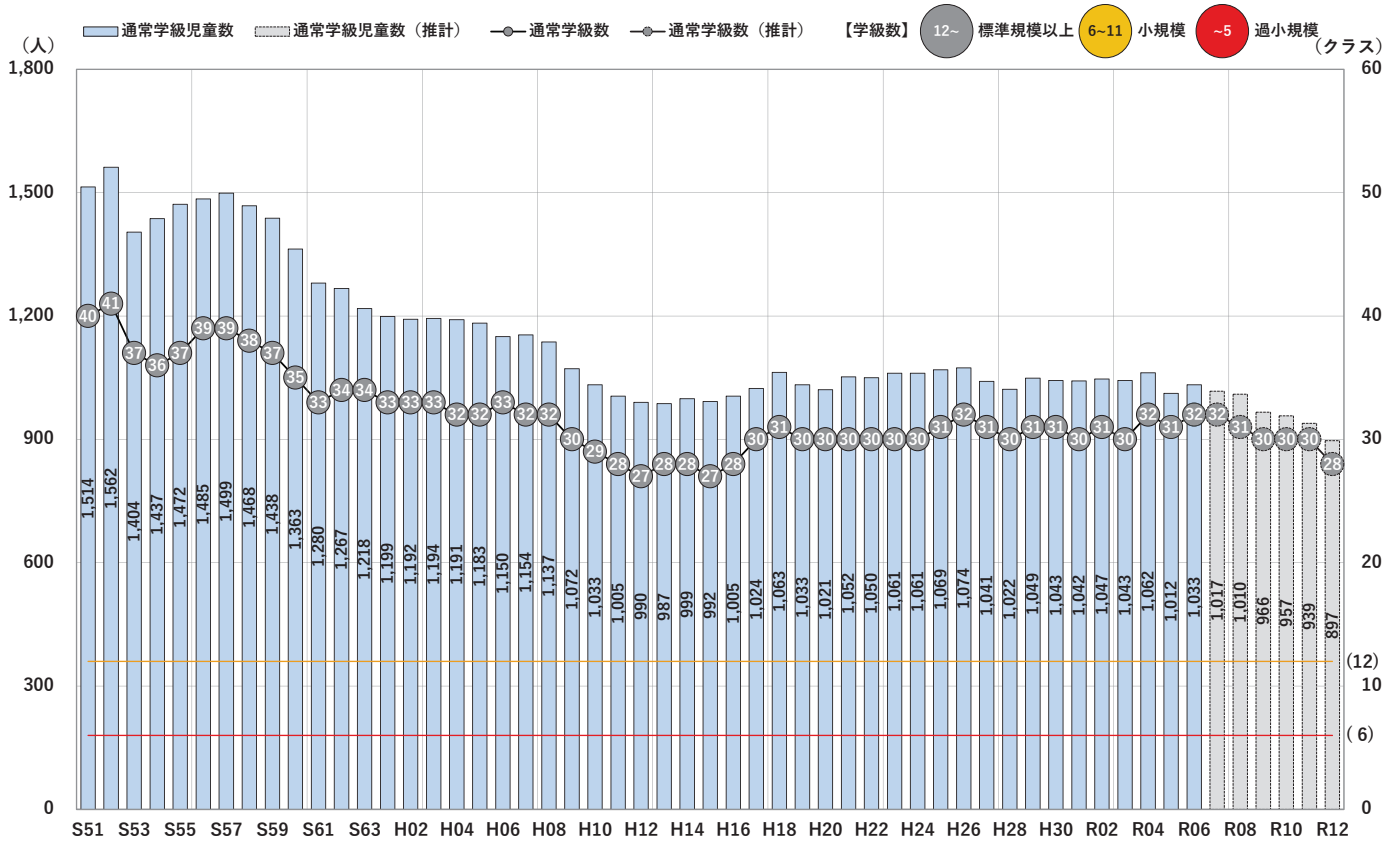

13 南小学校

校舎最長築年数：築 55 年