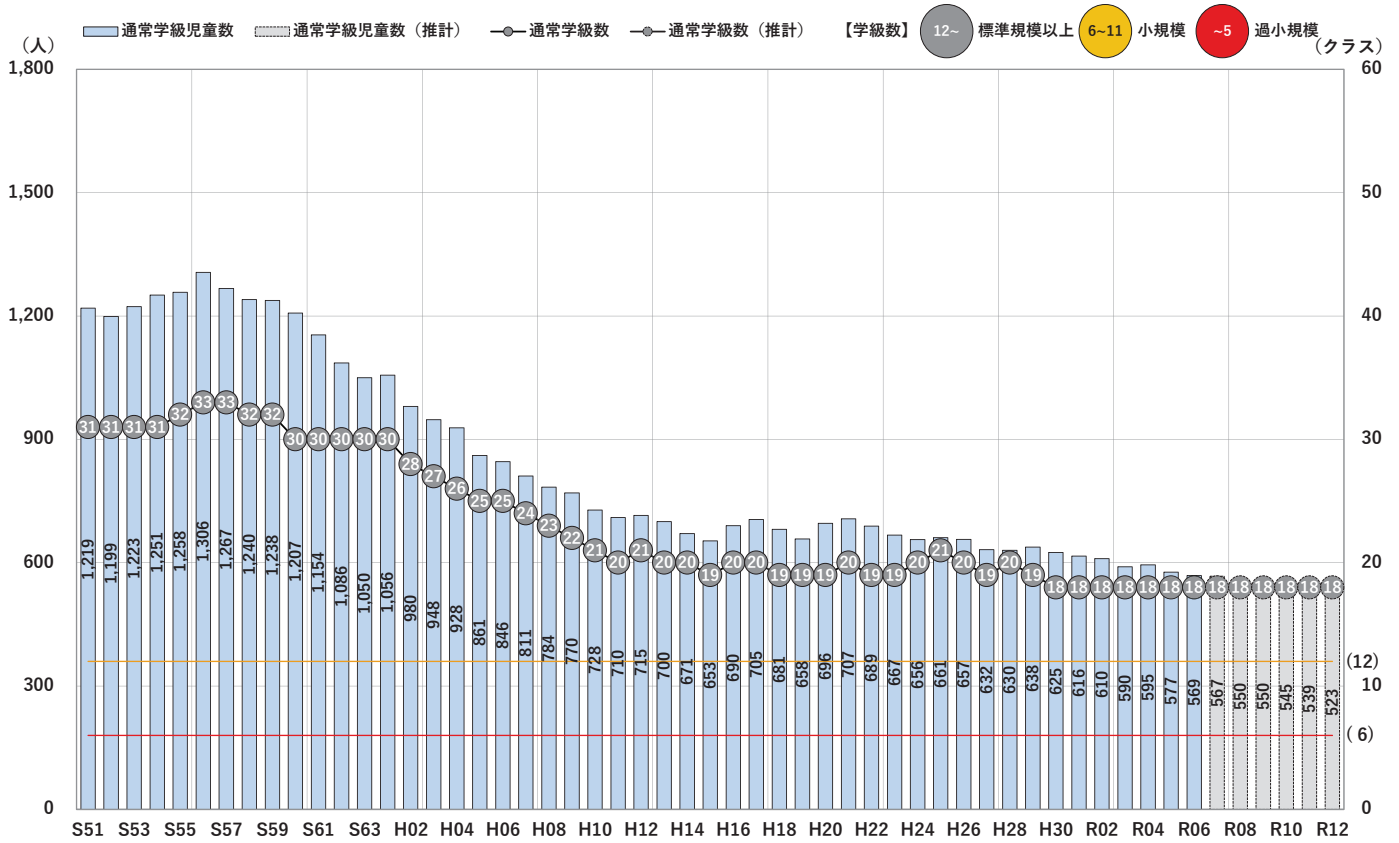

9 小森野小学校

校舎最長築年数：築 57 年

10 金丸小学校

校舎最長築年数：築 63 年

11 東国分小学校

校舎最長築年数：築 59 年

12 御井小学校

校舎最長築年数：築 56 年