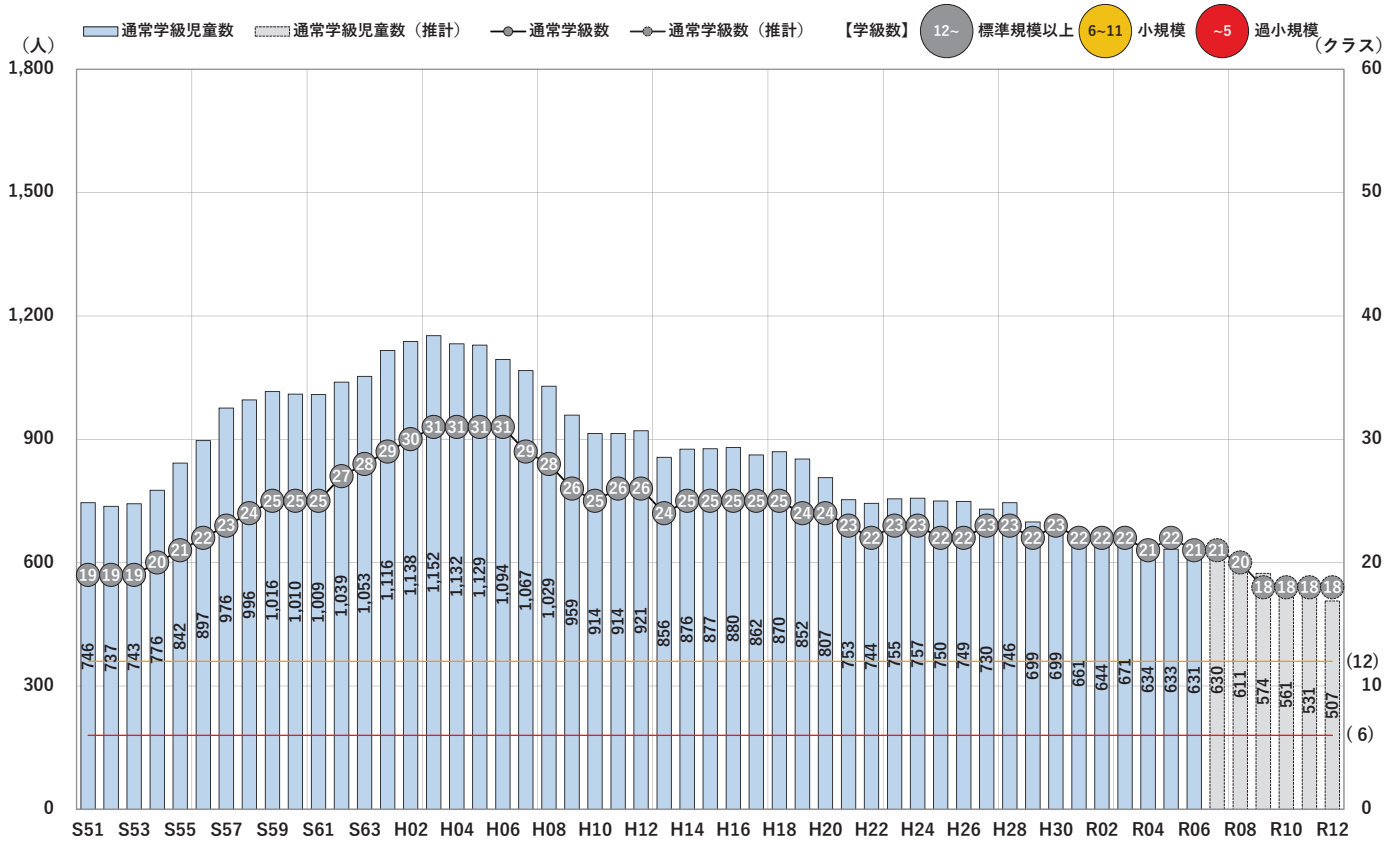

14 合川小学校

校舎最長築年数：築 57 年