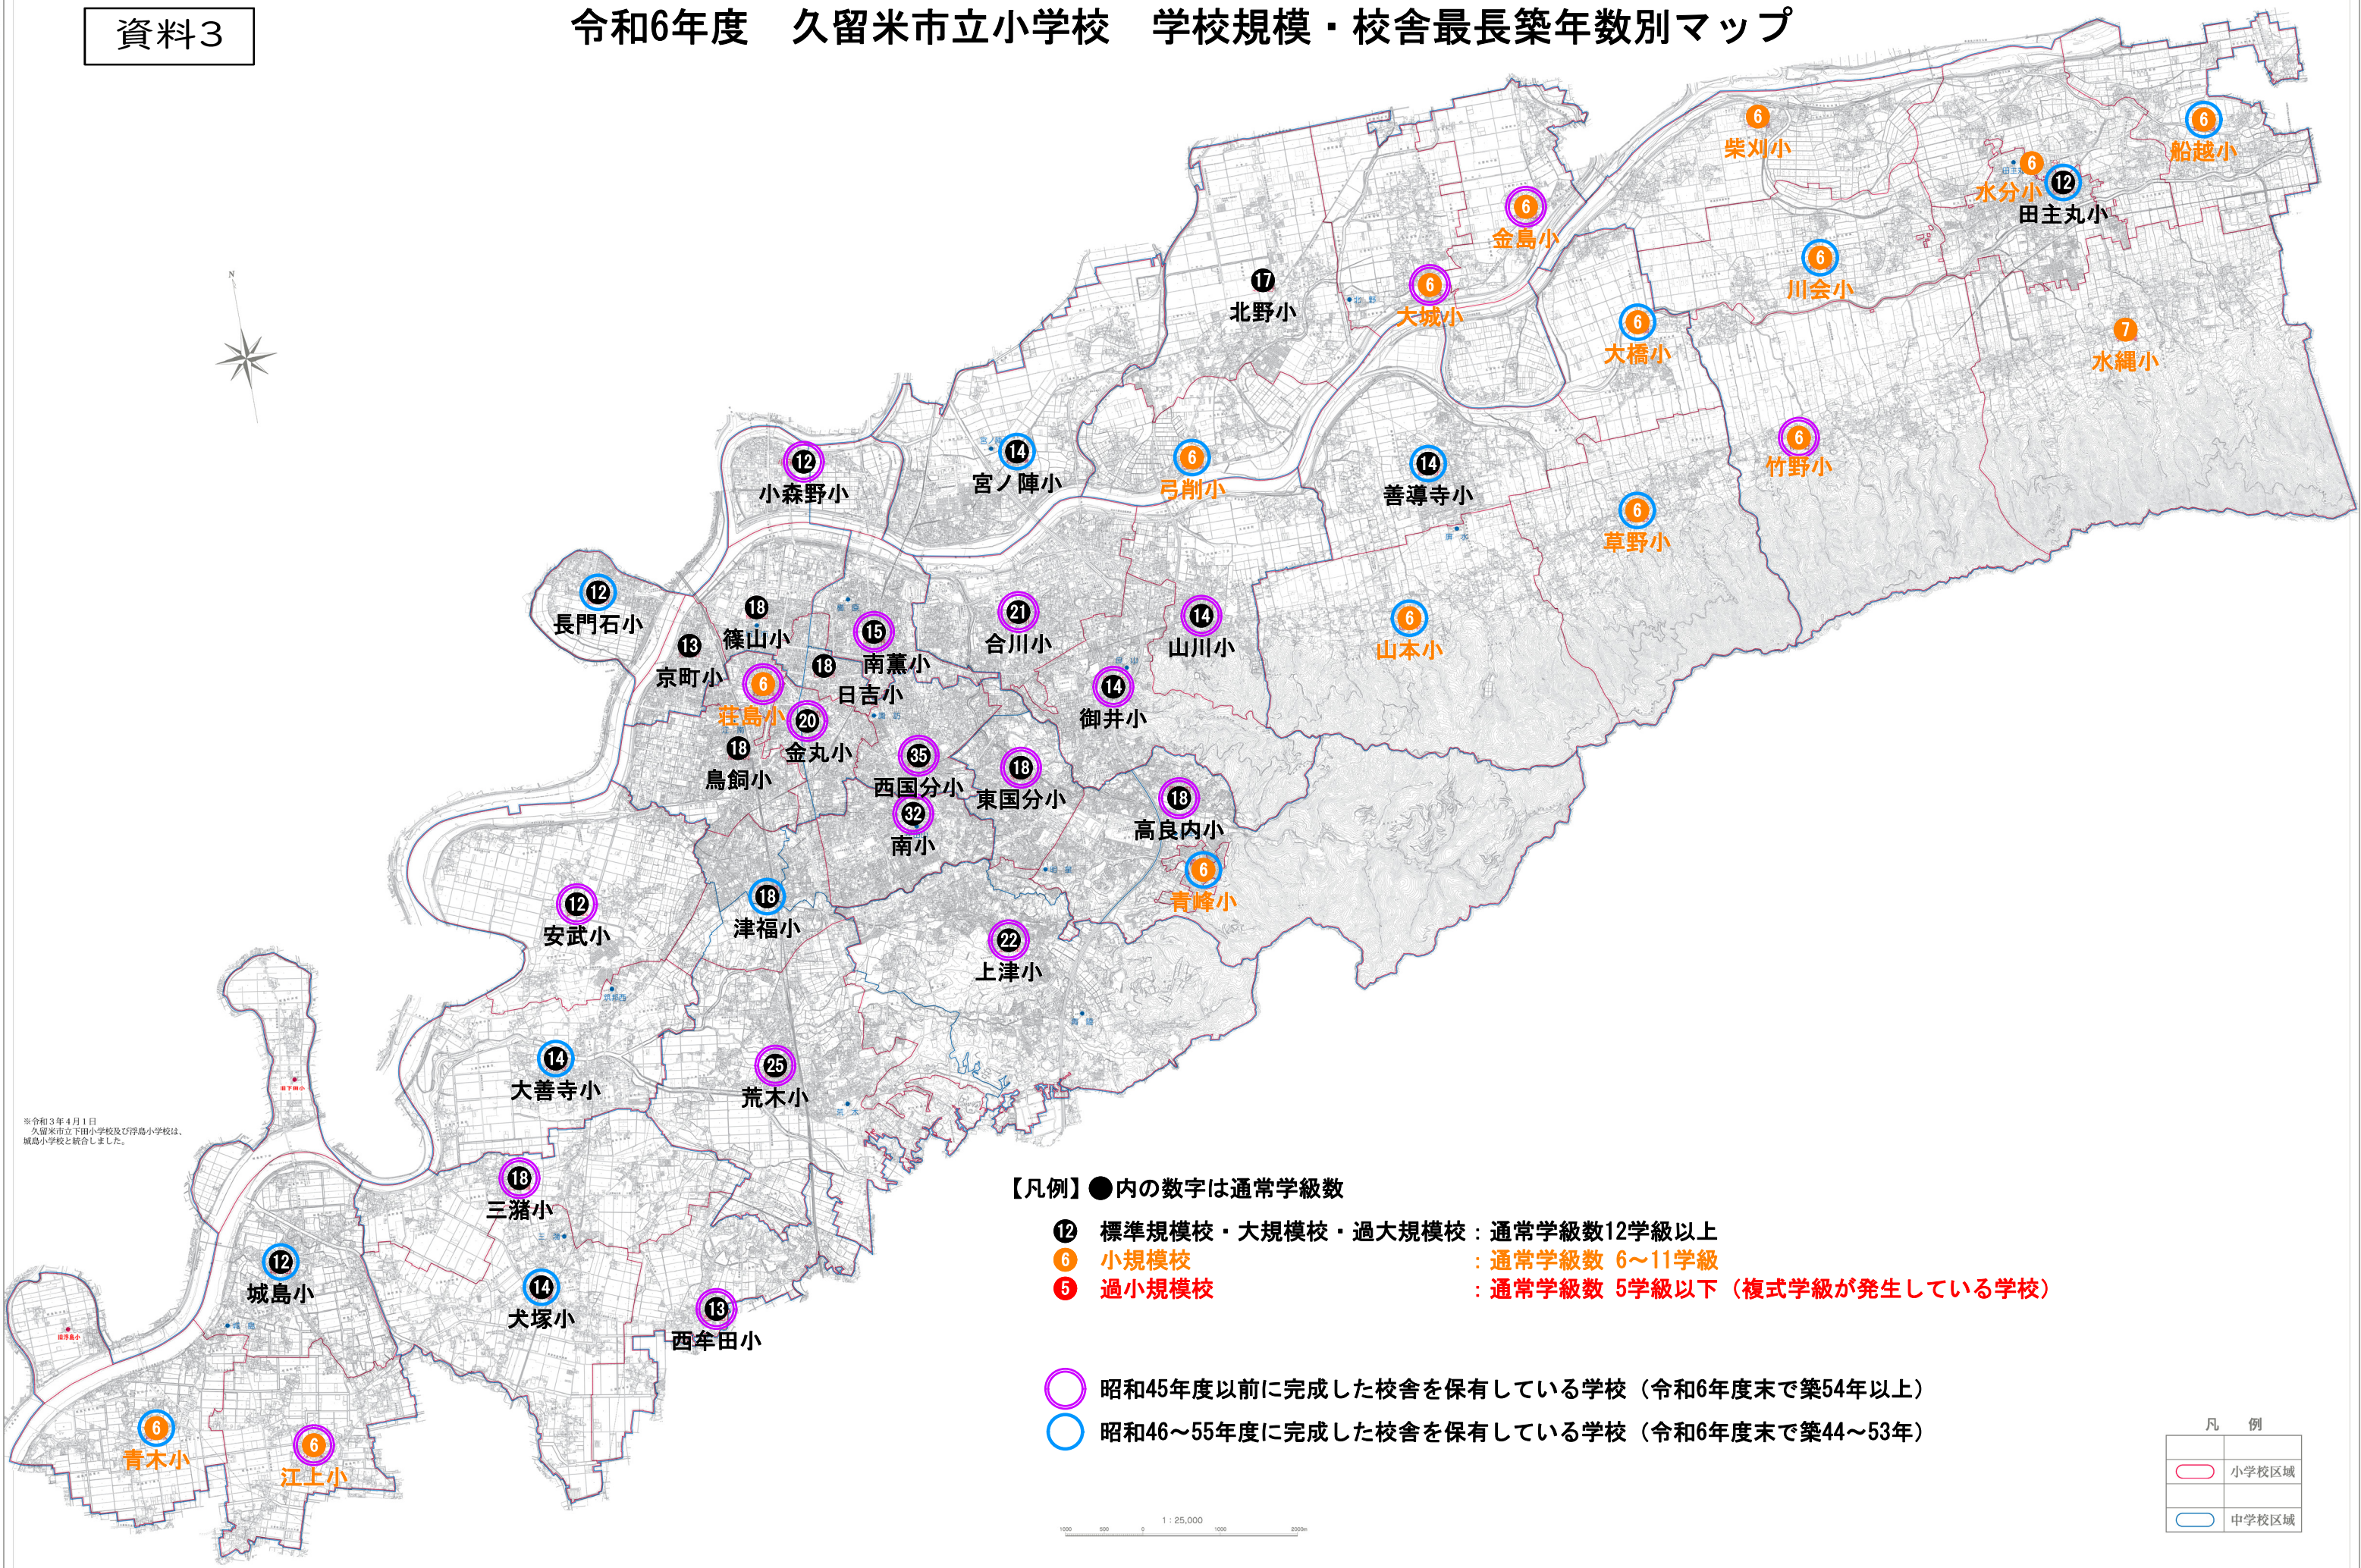

資料3

令和6年度 久留米市立小学校 学校規模・校舎最長築年数別マップ

※令和3年4月1日 久留米市立下田小学校及び浮島小学校は、城島小学校と統合しました。