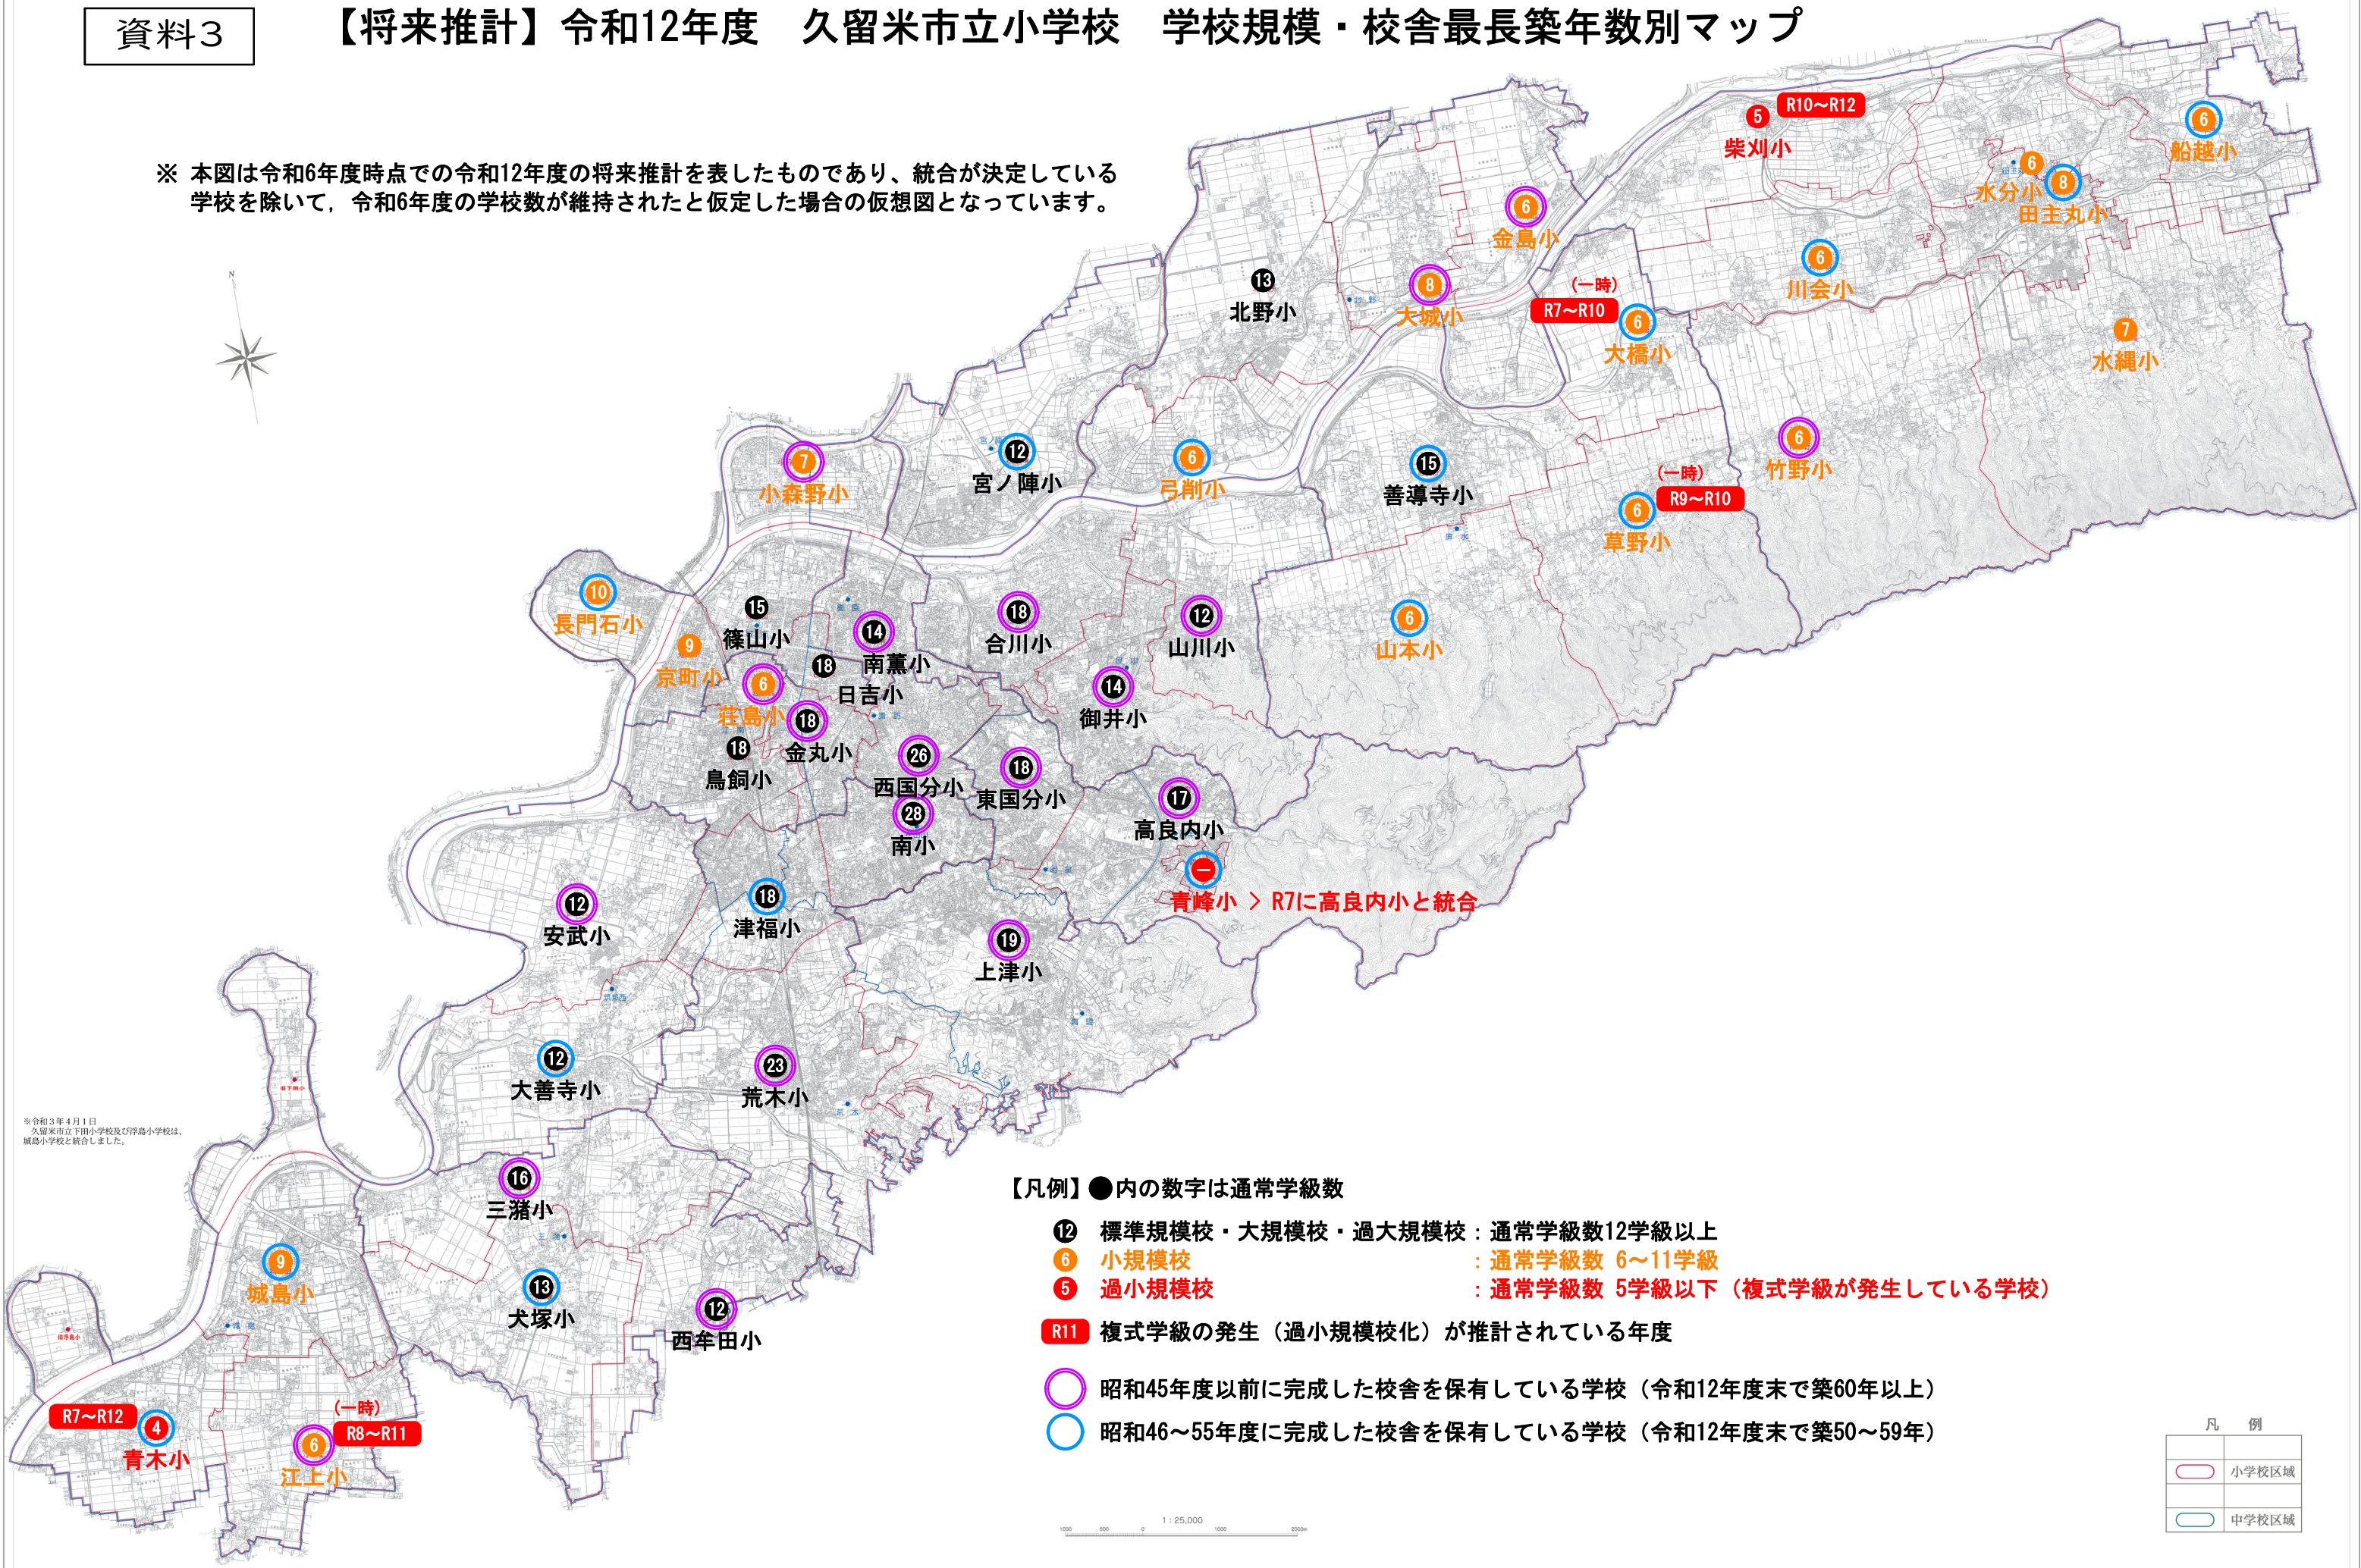

資料3

【将来推計】令和12年度 久留米市立小学校 学校規模・校舎最長築年数別マップ

※ 本図は令和6年度時点での令和12年度の将来推計を表したものであり、統合が決定している学校を除いて、令和6年度の学校数が維持されたと仮定した場合の仮想図となっています。

※令和3年4月1日 久留米市立下田小学校及び浮島小学校は、城島小学校と統合しました。

【凡例】●内の数字は通常学級数

- 12 標準規模校・大規模校・過大規模校：通常学級数12学級以上
- 6 小規模校：通常学級数 6～11学級
- 5 過小規模校：通常学級数 5学級以下（複式学級が発生している学校）
- R11 複式学級の発生（過小規模校化）が推計されている年度
- 昭和45年度以前に完成した校舎を保有している学校（令和12年度末で築60年以上）
- 昭和46～55年度に完成した校舎を保有している学校（令和12年度末で築50～59年）

凡例

	小学校区域
	中学校区域

1 : 25,000