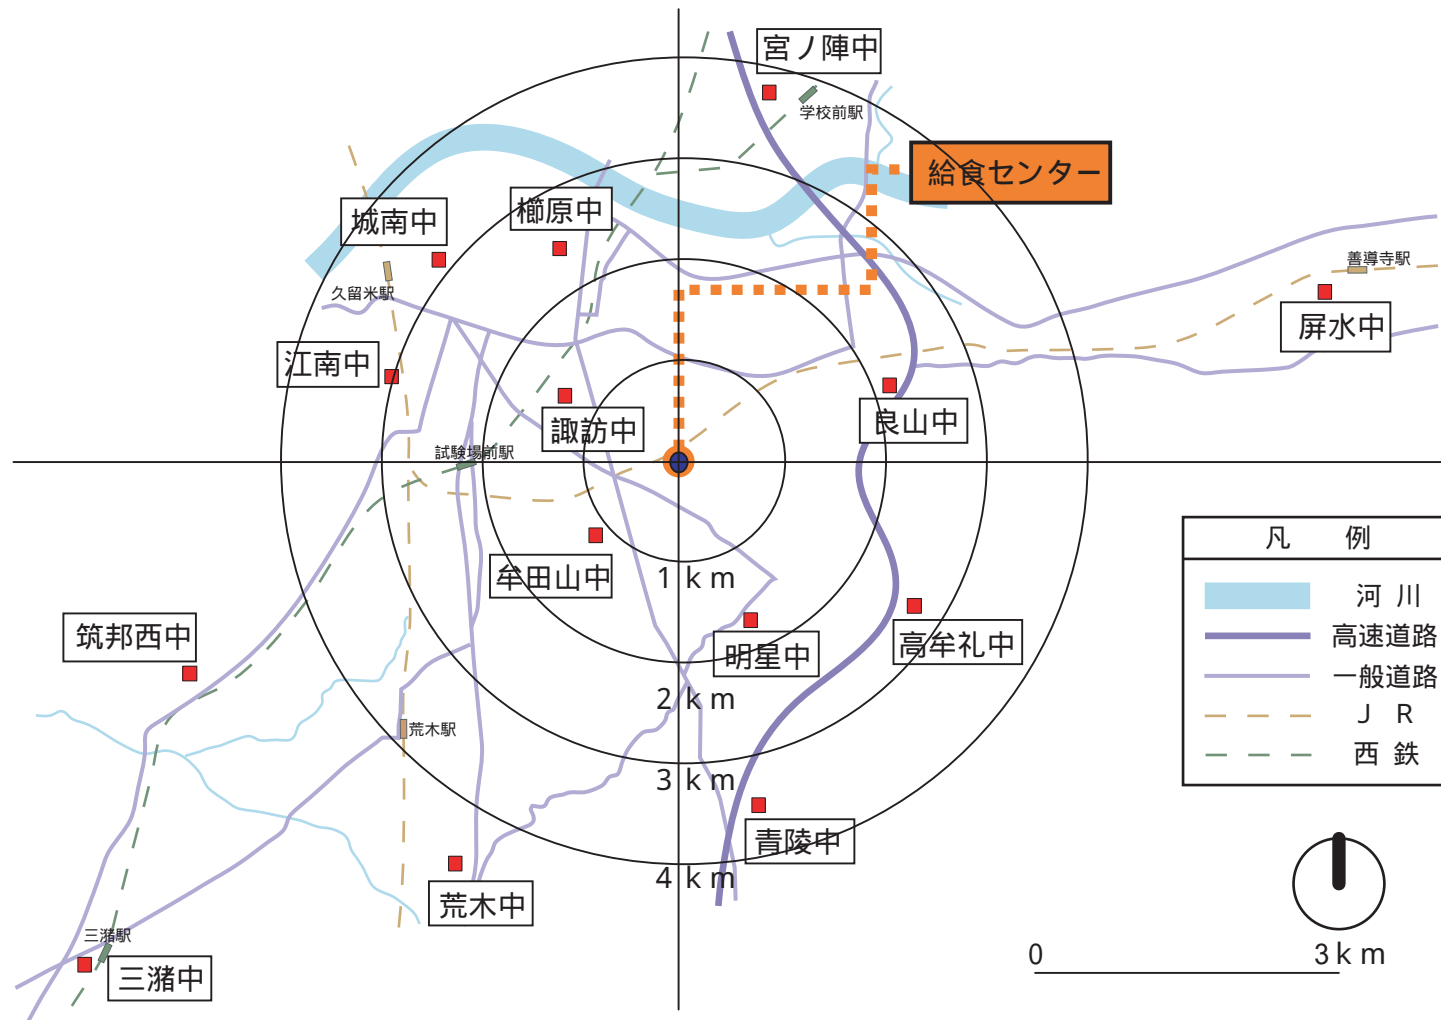

参考資料4 配送校位置図

宮ノ陣中
学校前駅
給食センター
檜原中
城南中
久留米駅
江南中
試験場前駅
諏訪中
良山中
屏水中
善導寺駅
筑邦西中
牟田山中
明星中
高牟礼中
荒木中
荒木駅
青陵中
三潁中
三潁駅