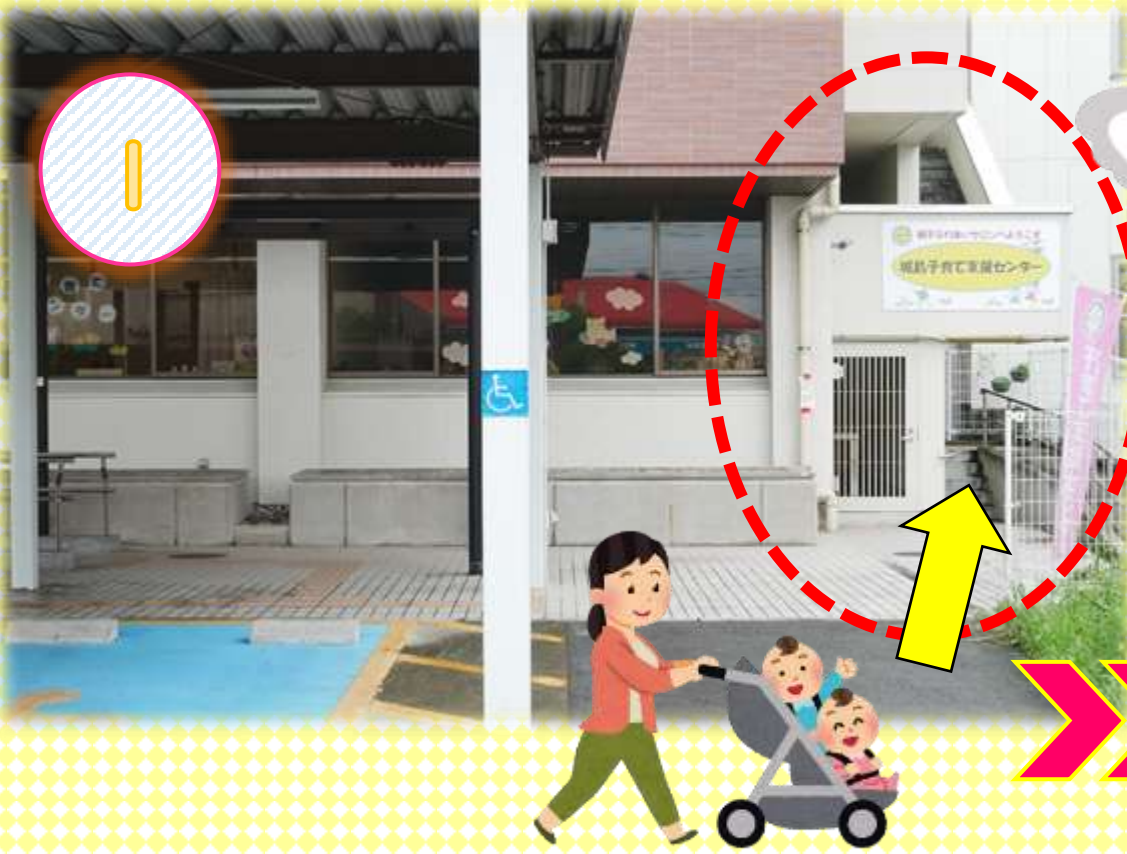

# 城島子育て支援センター へ行ってみよう!

## 場所・駐車場

城島総合支所

城島コミュニティセンター

城島コミュニティセンター

城島げんきかん

城島総合支所の隣  
城島コミュニティセンター  
にあるよ!

反対隣はげんきかん!

入口

🚗 駐車場 🚗

車は城島総合支所の  
共有駐車場を利用してね!

利用者の方は  
車で来られる方が  
多いみたい★

1

2

建物右側の  
子育て支援センターの看板  
と旗が目印！

入口

廊下をまっすぐ行って  
右側だよ★