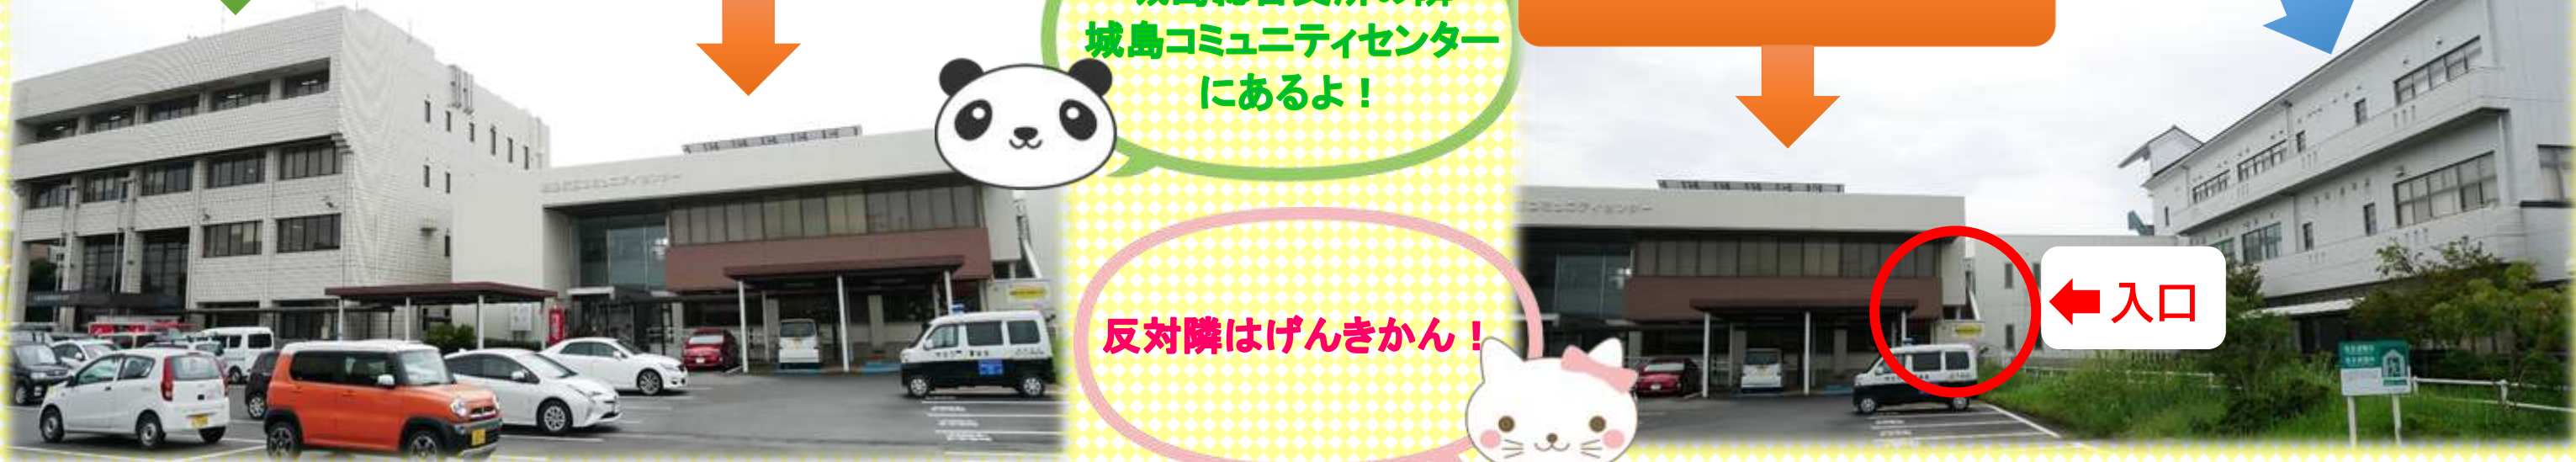

# 城島子育て支援センター へ行ってみよう!

## 場所・駐車場

城島総合支所

城島コミュニティセンター

城島コミュニティセンター

城島げんきかん

城島総合支所の隣  
城島コミュニティセンター  
にあるよ!

反対隣はげんきかん!

入口

🚗 駐車場 🚗

車は城島総合支所の  
共有駐車場を利用してね!

利用者の方は  
車で来られる方が  
多いみたい★

1

2

建物右側の  
子育て支援センターの看板  
と旗が目印！

入口

廊下をまっすぐ行って  
右側だよ★