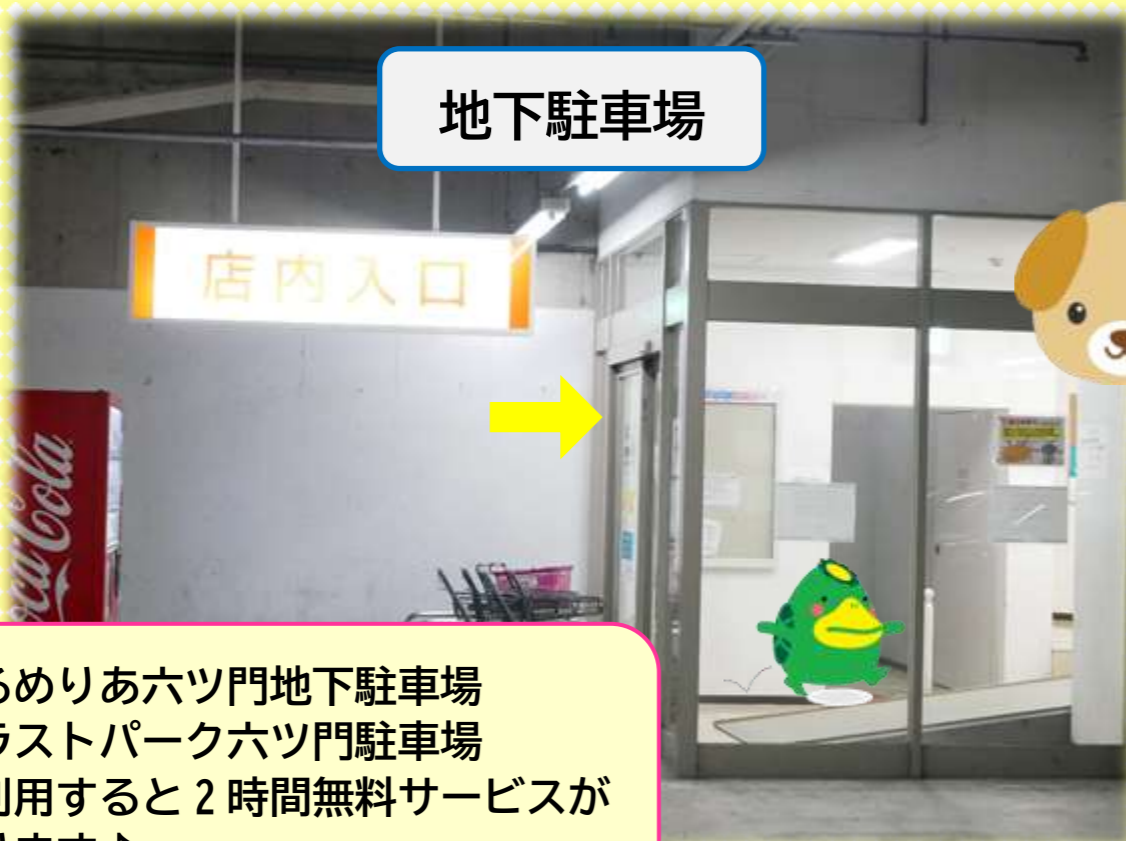

地下駐車場

駐車券を持参してね!

エレベーターで5階へ♪

くるめりあ六ツ門地下駐車場
トラストパーク六ツ門駐車場
を利用すると2時間無料サービスが
あります♪