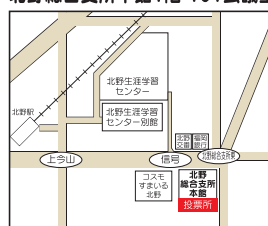

■日時 10月23日(水)10時~17時

■場所 御井本館2階 ラーニングcommons B・C

<お知らせ>

期日前投票は、いずれの期日前投票所でも投票することができます。

(たとえば、田主丸にお住まいの方が、城島総合支所で期日前投票をすることもできます)

<投票所の場所が変わりました>

- ★篠山投票区の投票所が、篠山小学校多目的室から**城南中学校武道場**に変わりました。
- ★御井投票区の投票所が、御井校区コミュニティセンターから**御井小学校体育館**に変わりました。
- ★南第1投票区の投票所が、南小学校体育館から**南小学校図書室**に変わりました。
- ★小森野投票区の投票所が、小森野小学校体育館から**小森野小学校音楽室**に変わりました。
- ★山川投票区の投票所が、山川小学校体育館から**自筆保育園**に変わりました。
- ★高良内第2投票区の投票所が、久留米聴覚特別支援学校体育館から**明星中学校体育館**に変わりました。
- ★安武投票区の投票所が、安武小学校体育館から**くろめ天心幼稚園**に変わりました。
- ★大善寺投票区の投票所が、大善寺小学校体育館から**大善寺校区コミュニティセンター**に変わりました。
- ★津福第1投票区の投票所が、津福小学校ランチルームから**津福校区コミュニティセンター**に変わりました。

投票所は必ず **入場券(はがき)** で確認してください。
※投票日当日は、記載されている投票所でのみ投票できます。

久留米市役所4階 401会議室 田主丸保健センター2階 調理実習室、研修室(田主丸総合支所内) 北野総合支所本館1階 101会議室

所在地:城南町15-3

所在地:田主丸町田主丸459-11

所在地:北野町中3245-3

城島総合支所3階

所在地:城島町榎津743-2

三瀬総合支所2階 運動指導室