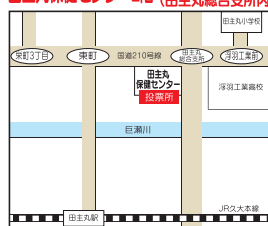

【期間】 10月16日(水)~10月26日(土)

【時間】 期間中毎日 8時30分~20時(土、日曜日投票できます)

【場所】 右の7箇所で行います。

★ゆめタウン久留米では、下記の日程・場所で期日前投票できます。

■日時 10月19日(土)、10月20日(日)、10月21日(月)
各日9時30分~18時

■場所 1階ウエストコート北側通路特設会場

★久留米大学御井キャンパスでは、下記の日程・場所で期日前投票できます。

■日時 10月23日(水)10時~17時

■場所 御井本館2階 ラーニングcommons B・C

<お知らせ>

期日前投票は、いずれの期日前投票所でも投票することができます。

(たとえば、田主丸にお住まいの方が、城島総合支所で期日前投票をすることもできます)

<投票所の場所が変わりました>

- ★篠山投票区の投票所が、篠山小学校多目的室から**城南中学校武道場**に変わりました。
- ★御井投票区の投票所が、御井校区コミュニティセンターから**御井小学校体育館**に変わりました。
- ★南第1投票区の投票所が、南小学校体育館から**南小学校図書室**に変わりました。
- ★小森野投票区の投票所が、小森野小学校体育館から**小森野小学校音楽室**に変わりました。
- ★山川投票区の投票所が、山川小学校体育館から**自筆保育園**に変わりました。
- ★高良内第2投票区の投票所が、久留米聴覚特別支援学校体育館から**明星中学校体育館**に変わりました。
- ★安武投票区の投票所が、安武小学校体育館から**くろめ天心幼稚園**に変わりました。
- ★大善寺投票区の投票所が、大善寺小学校体育館から**大善寺校区コミュニティセンター**に変わりました。
- ★津福第1投票区の投票所が、津福小学校ランチルームから**津福校区コミュニティセンター**に変わりました。

投票所は必ず **入場券(はがき)** で確認してください。
※投票日当日は、記載されている投票所でのみ投票できます。

久留米市役所4階 401会議室 田主丸保健センター2階 調理実習室、研修室(田主丸総合支所内) 北野総合支所本館1階 101会議室

所在地:城南町15-3

所在地:田主丸町田主丸459-11

所在地:北野町中3245-3

城島総合支所3階

所在地:城島町榎津743-2

三瀬総合支所2階 運動指導室