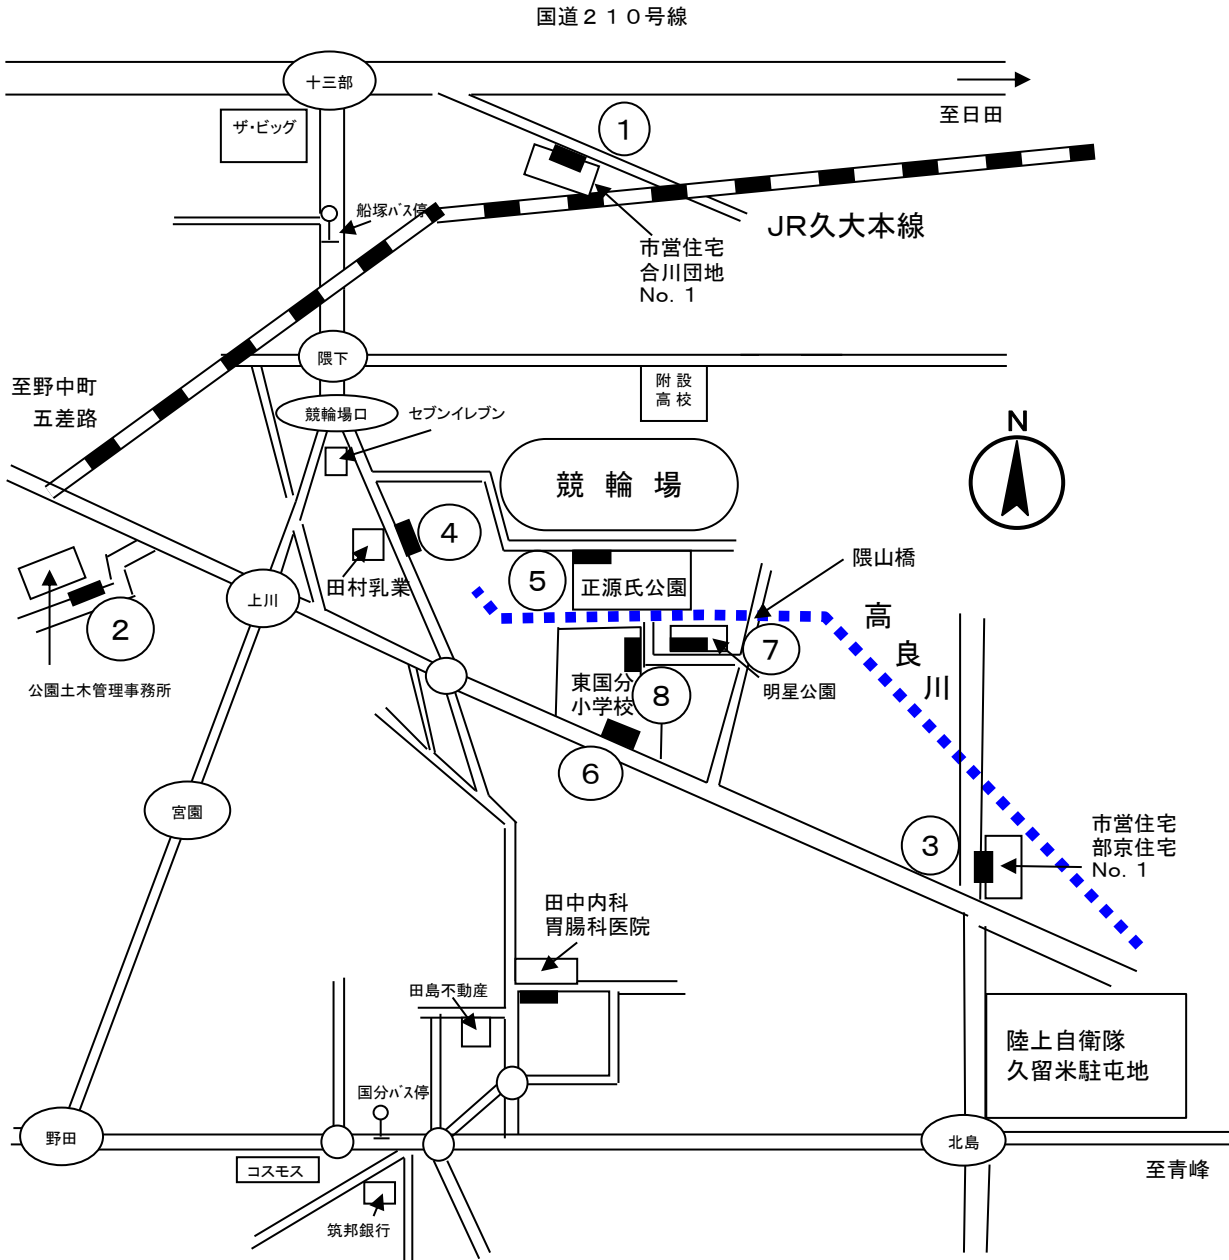

ポスター掲示場設置場所

(09. 東国分第1投票区)

上図番号	設置場所 I D	投票区	ポスター掲示場設置場所
①	9-1	東国分第1	市営住宅合川団地No. 1 棟北側植込み
②	9-2	東国分第1	公園土木管理事務所南側フェンス東側
③	9-3	東国分第1	市営住宅部京住宅No. 1 西側植込み
④	9-4	東国分第1	競輪場南側駐車場入口南側空地フェンス (株田村乳業様 前)
⑤	9-5	東国分第1	正源氏公園北側入口右側
⑥	9-6	東国分第1	東国分小学校南側正門右側
⑦	9-7	東国分第1	明星公園南側入口右側フェンス
⑧	9-8	東国分第1	東国分小学校東側裏門左側フェンス