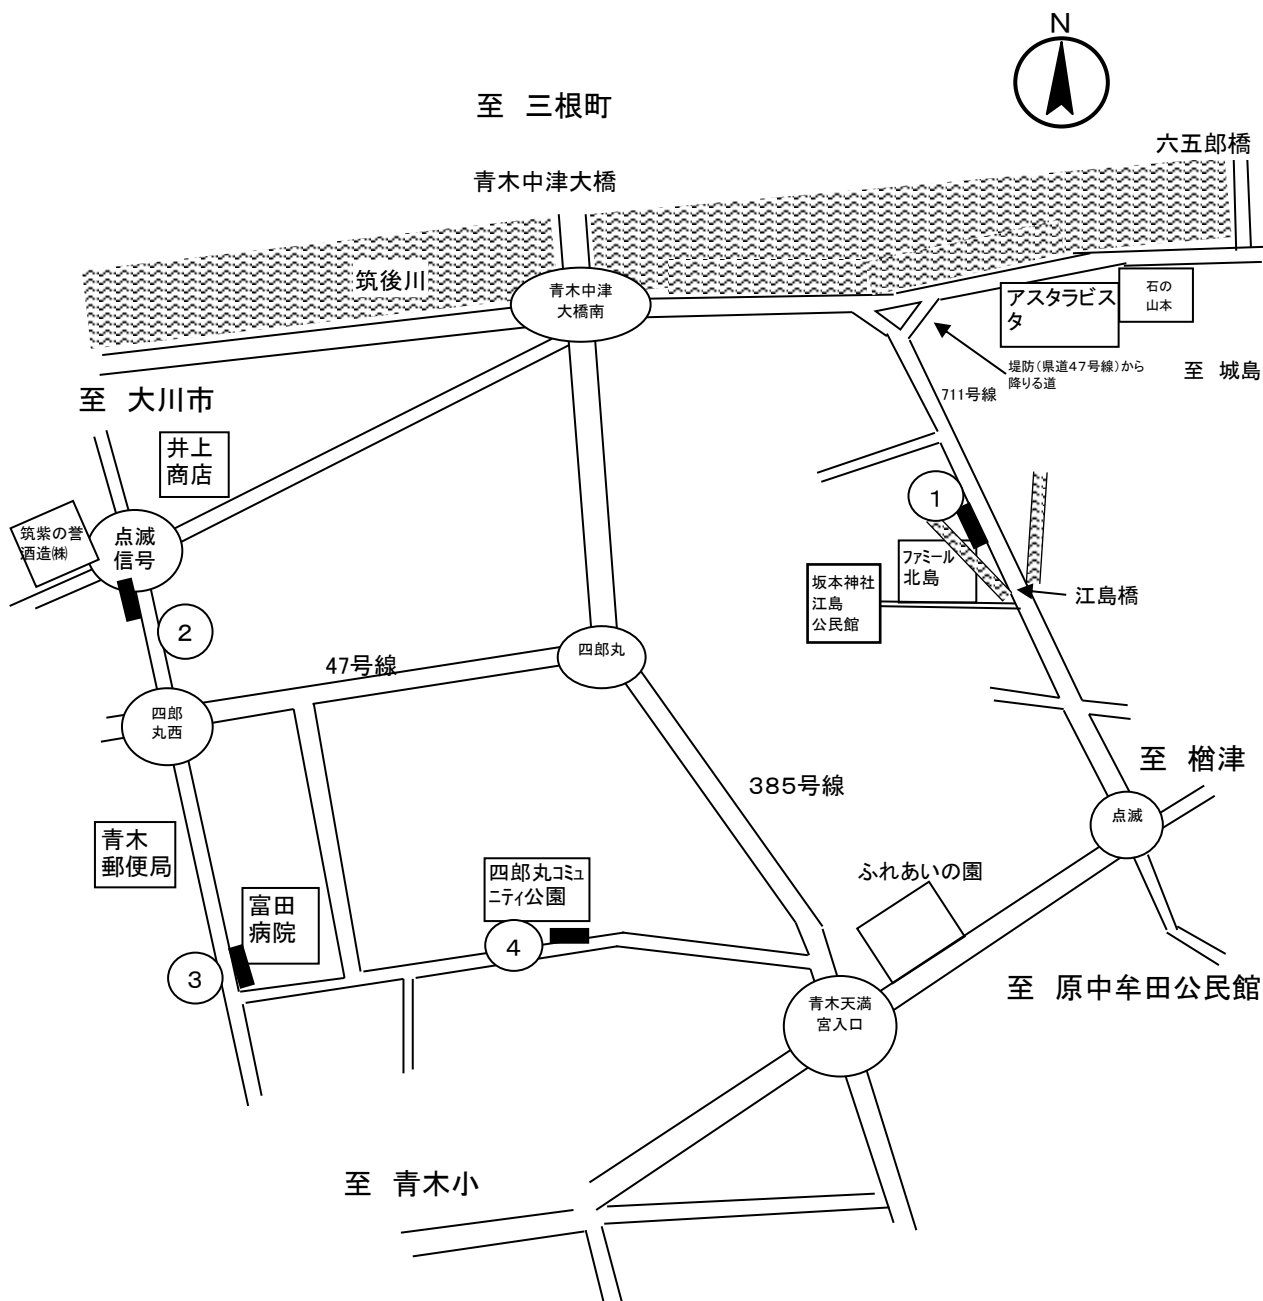

ポスター一掲示場設置場所

(54. 青木投票区1/2)

上図番号	設置場所ID	投票区	ポスター掲示場設置場所
①	54-1	青木	江島橋北側(アパートファミリー北島東側)
②	54-2	青木	5号橋東側フェンス(筑紫の誉酒造株式会社様 南東側)
③	54-3	青木	四郎丸富田病院様南西角西側ガードレール
④	54-4	青木	四郎丸コミュニティ公園入口東側石垣(神社境内の南側入口横)