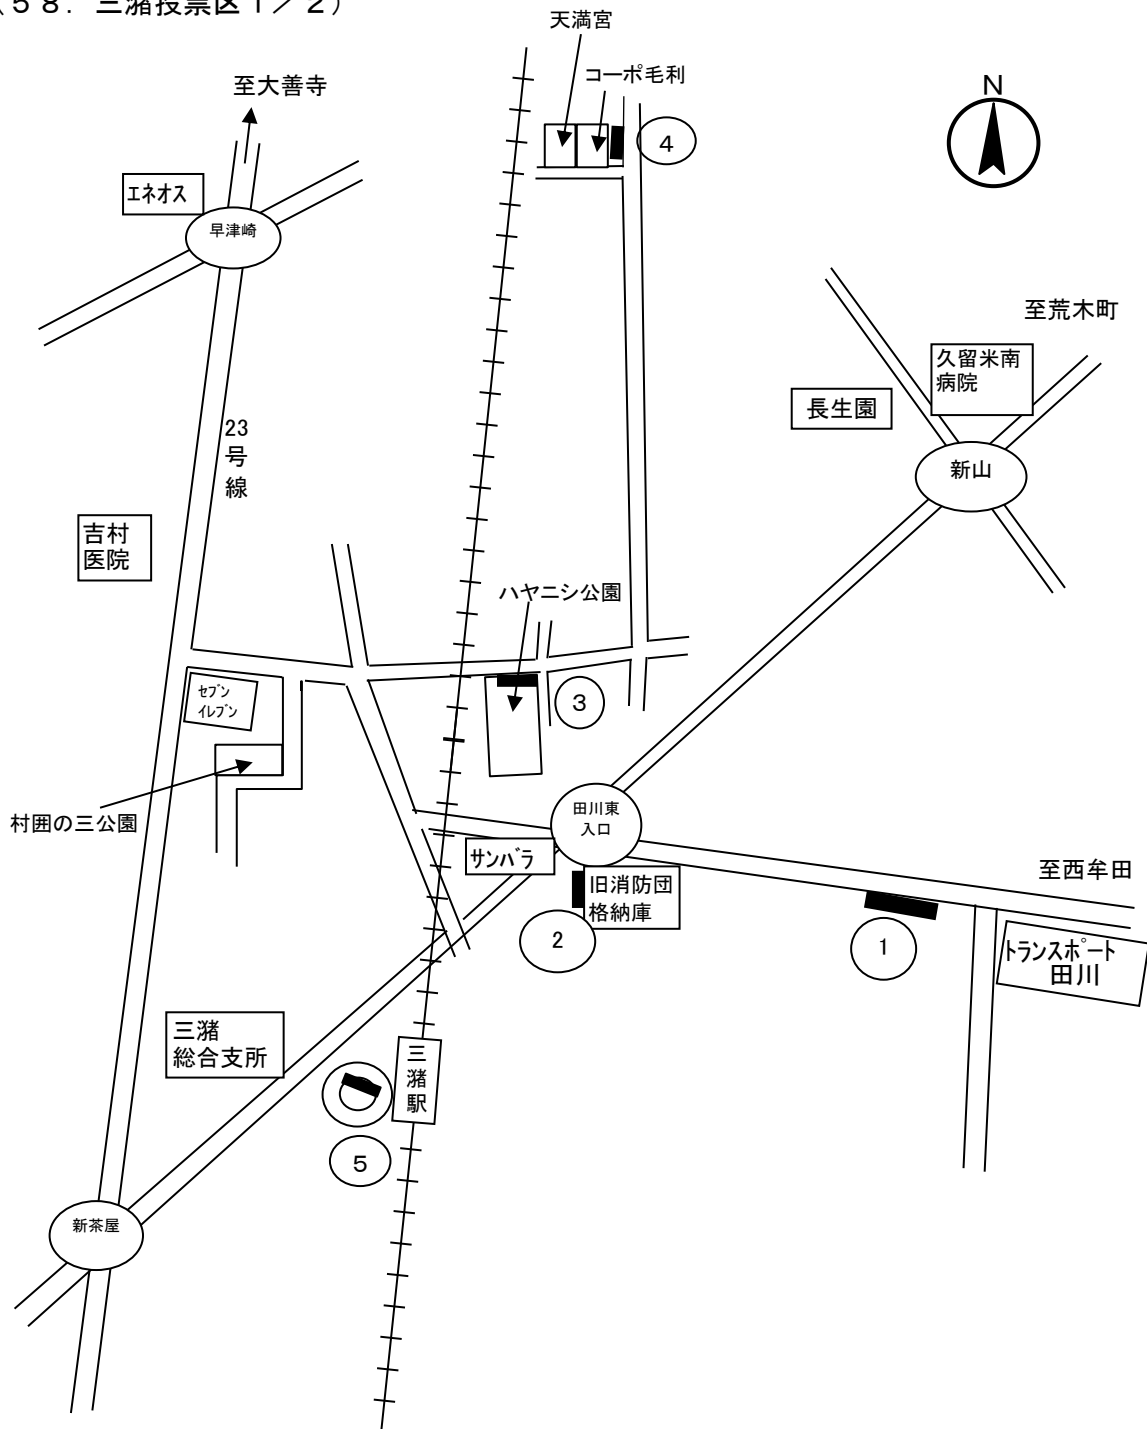

ポスター掲示場設置場所

(58. 三潯投票区1/2)

至大木町

上図番号	設置場所ID	投票区	ポスター掲示場設置場所
①	58-1	三潯	トランスポート田川様西側県道脇(市有地)
②	58-2	三潯	(株)サンバラ様東側旧消防団格納庫西側
③	58-3	三潯	ハヤニシ公園フェンス
④	58-4	三潯	早津崎市道沿いガードレール(コーポ毛利東側)
⑤	58-5	三潯	西鉄三潯駅ロータリー内植込み