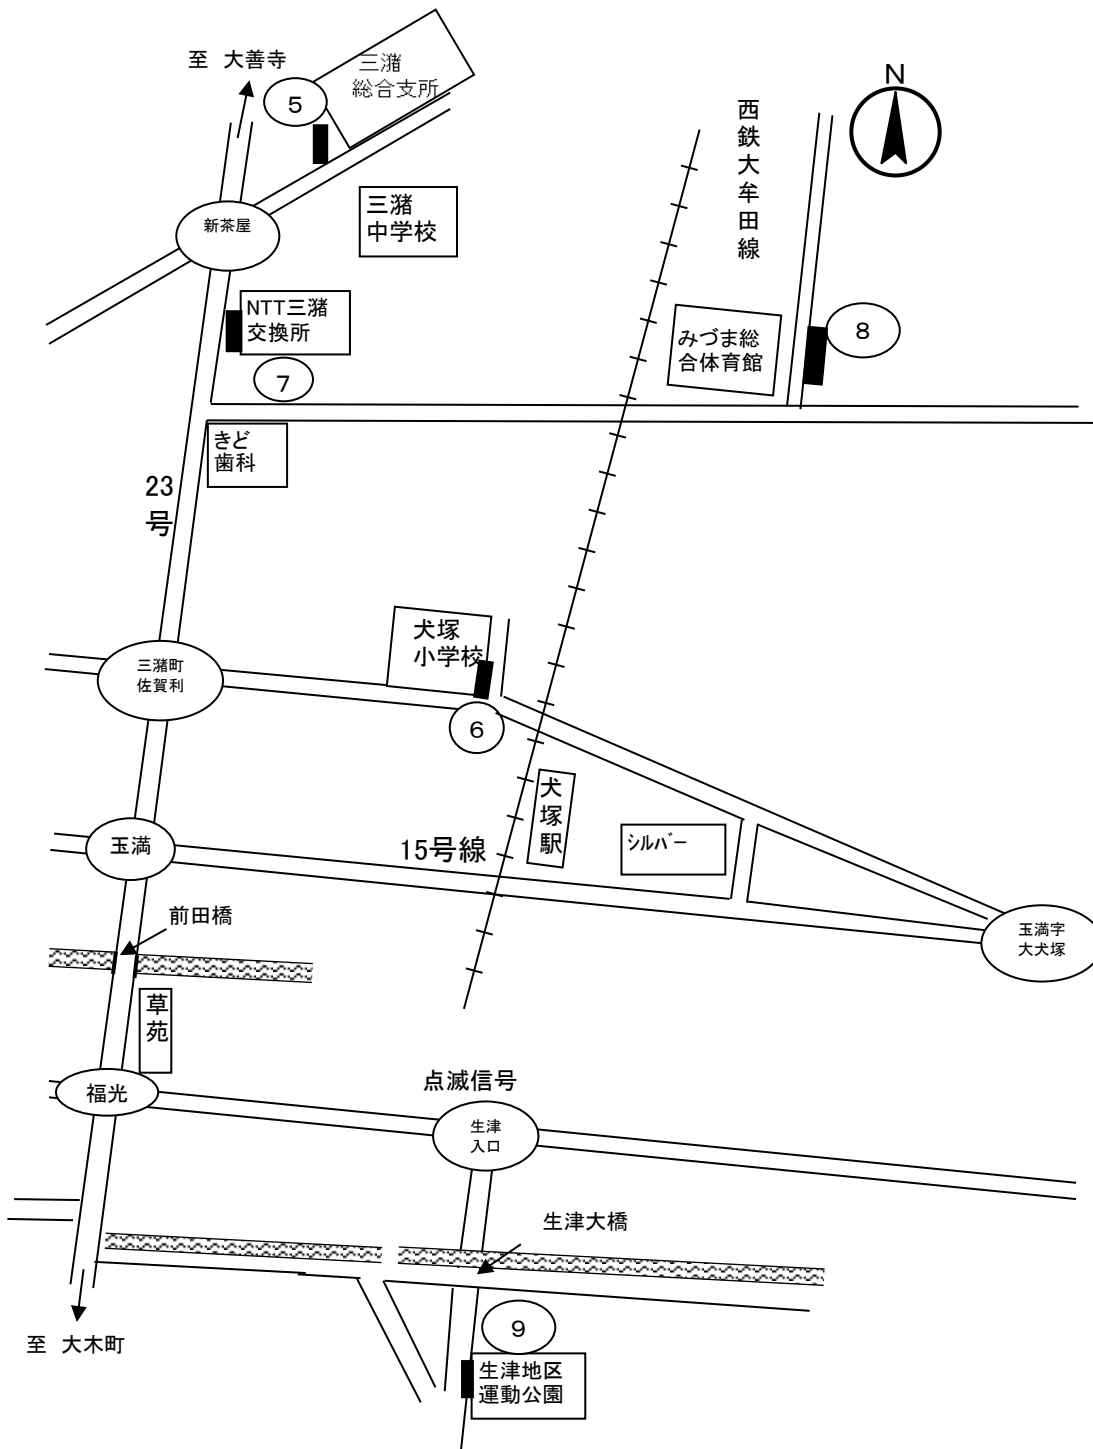

ポスター掲示場設置場所

(57. 犬塚投票区 1 / 2)

上図番号	設置場所ID	投票区	ポスター掲示場設置場所
①	57-1	犬塚	北清松木下商店(木下酒店)様西側ガードレール
②	57-2	犬塚	南清松溝添橋東(集積所横)ガードレール
③	57-3	犬塚	福岩公民館南側納骨堂東側フェンス
④	57-4	犬塚	安の前公園西側

ポスター掲示場設置場所

(57. 犬塚投票区2 / 2)

上図番号	設置場所ID	投票区	ポスター掲示場設置場所
⑤	57-5	犬塚	三瀨総合支所南側
⑥	57-6	犬塚	犬塚小学校東側フェンス
⑦	57-7	犬塚	NTT三瀨中継局西側入口右側フェンス(新茶屋信号南)
⑧	57-8	犬塚	みづま総合体育館玄関前駐車場フェンス
⑨	57-9	犬塚	生津地区運動広場フェンス