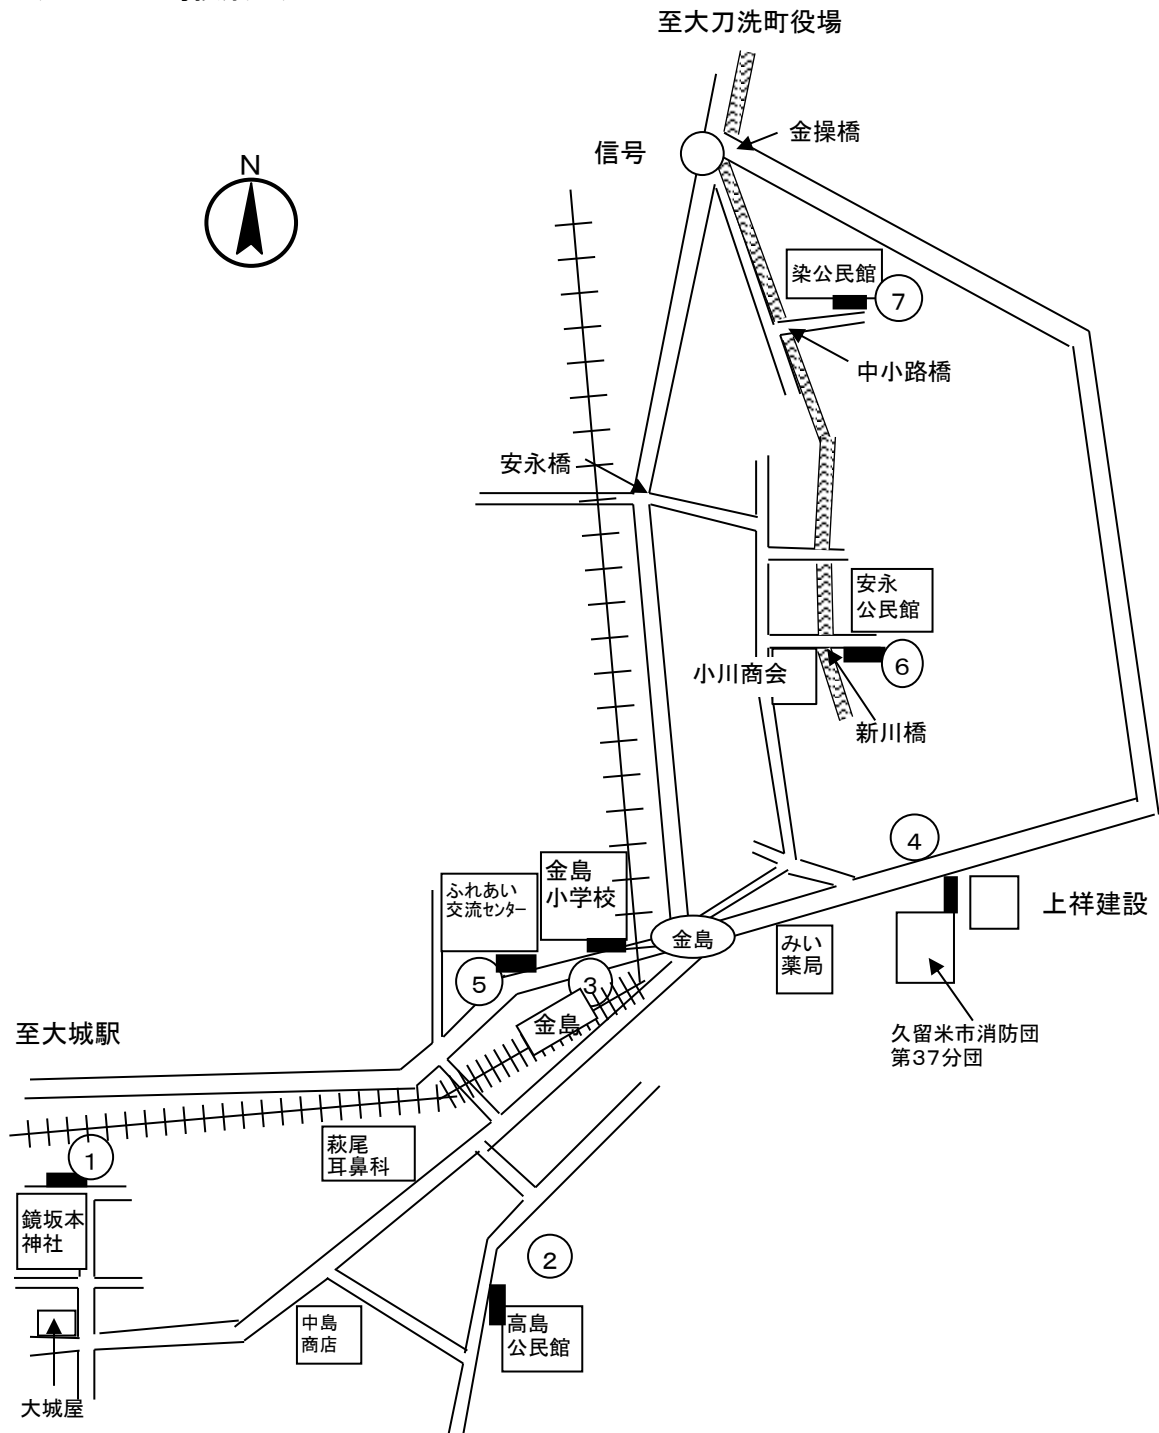

ポスター掲示場設置場所

(51. 金島投票区)

上図番号	設置場所ID	投票区	ポスター掲示場設置場所
①	51-1	金島	鏡坂本神社北側公園南側入口左側フェンス
②	51-2	金島	高島公民館北側
③	51-3	金島	金島小学校南側入口左側フェンス
④	51-4	金島	旧金島駐在所跡地東側フェンス
⑤	51-5	金島	金島ふれあい交流センター南側入口右側フェンス
⑥	51-6	金島	安永公民館南側公園ガードレール
⑦	51-7	金島	染公民館南側