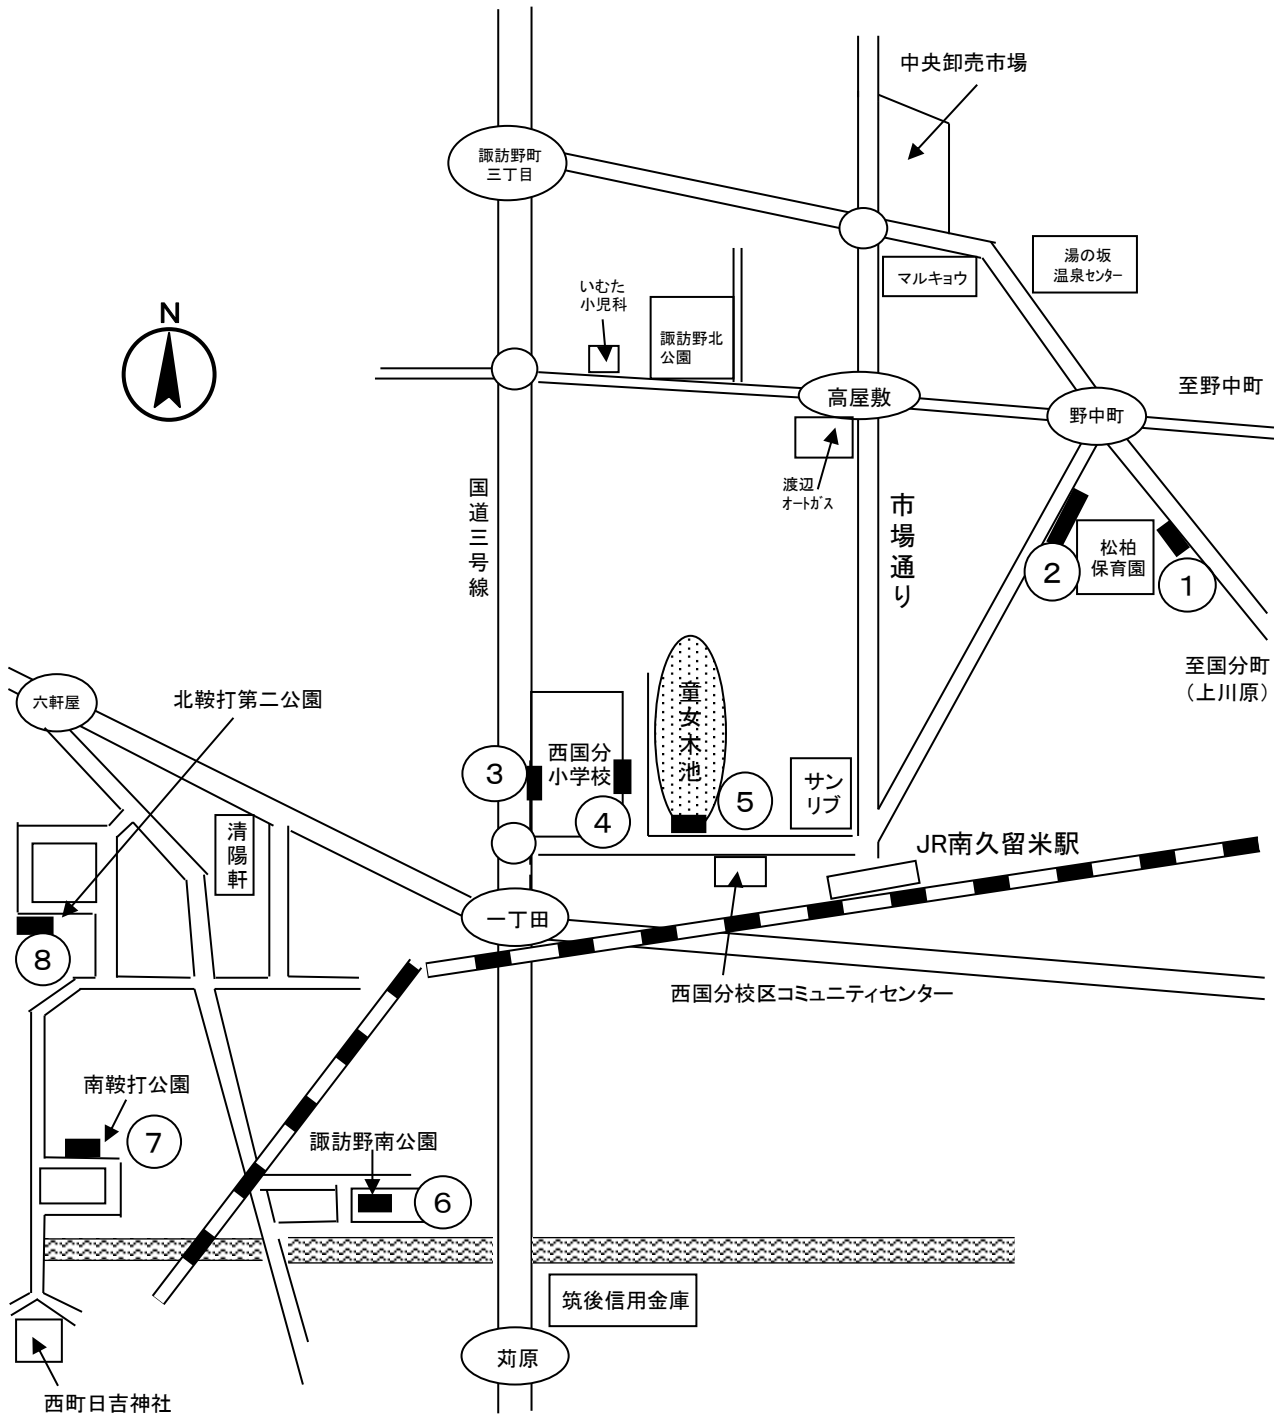

ポスター掲示場設置場所

(07. 西国分第1投票区)

上図番号	設置場所ID	投票区	ポスター掲示場設置場所
①	7-1	西国分第1	えるピア久留米北側入口右側
②	7-2	西国分第1	下牟田公園北側入口右側
③	7-3	西国分第1	下牟田公園東側入口右側
④	7-4	西国分第1	諏訪中学校南側正門右側
⑤	7-5	西国分第1	諏訪中学校南東側歩道入口西側フェンス
⑥	7-6	西国分第1	中央卸売市場西側正門左側フェンス
⑦	7-7	西国分第1	諏訪野北公園南側入口右側フェンス

ポスター掲示場設置場所

(08. 西国分第2投票区)

上図番号	設置場所ID	投票区	ポスター掲示場設置場所
①	8-1	西国分第2	松柏保育園東側裏門左側フェンス
②	8-2	西国分第2	松柏保育園西側正門右側駐車場フェンス
③	8-3	西国分第2	西国分小学校西側正門右側（3号線沿）
④	8-4	西国分第2	西国分小学校東側植込み（時計前）
⑤	8-5	西国分第2	童女木池南側フェンス
⑥	8-6	西国分第2	諏訪野南公園内南側フェンス
⑦	8-7	西国分第2	南鞍打公園南側入口右側フェンス
⑧	8-8	西国分第2	北鞍打第二公園北側入口右側フェンス