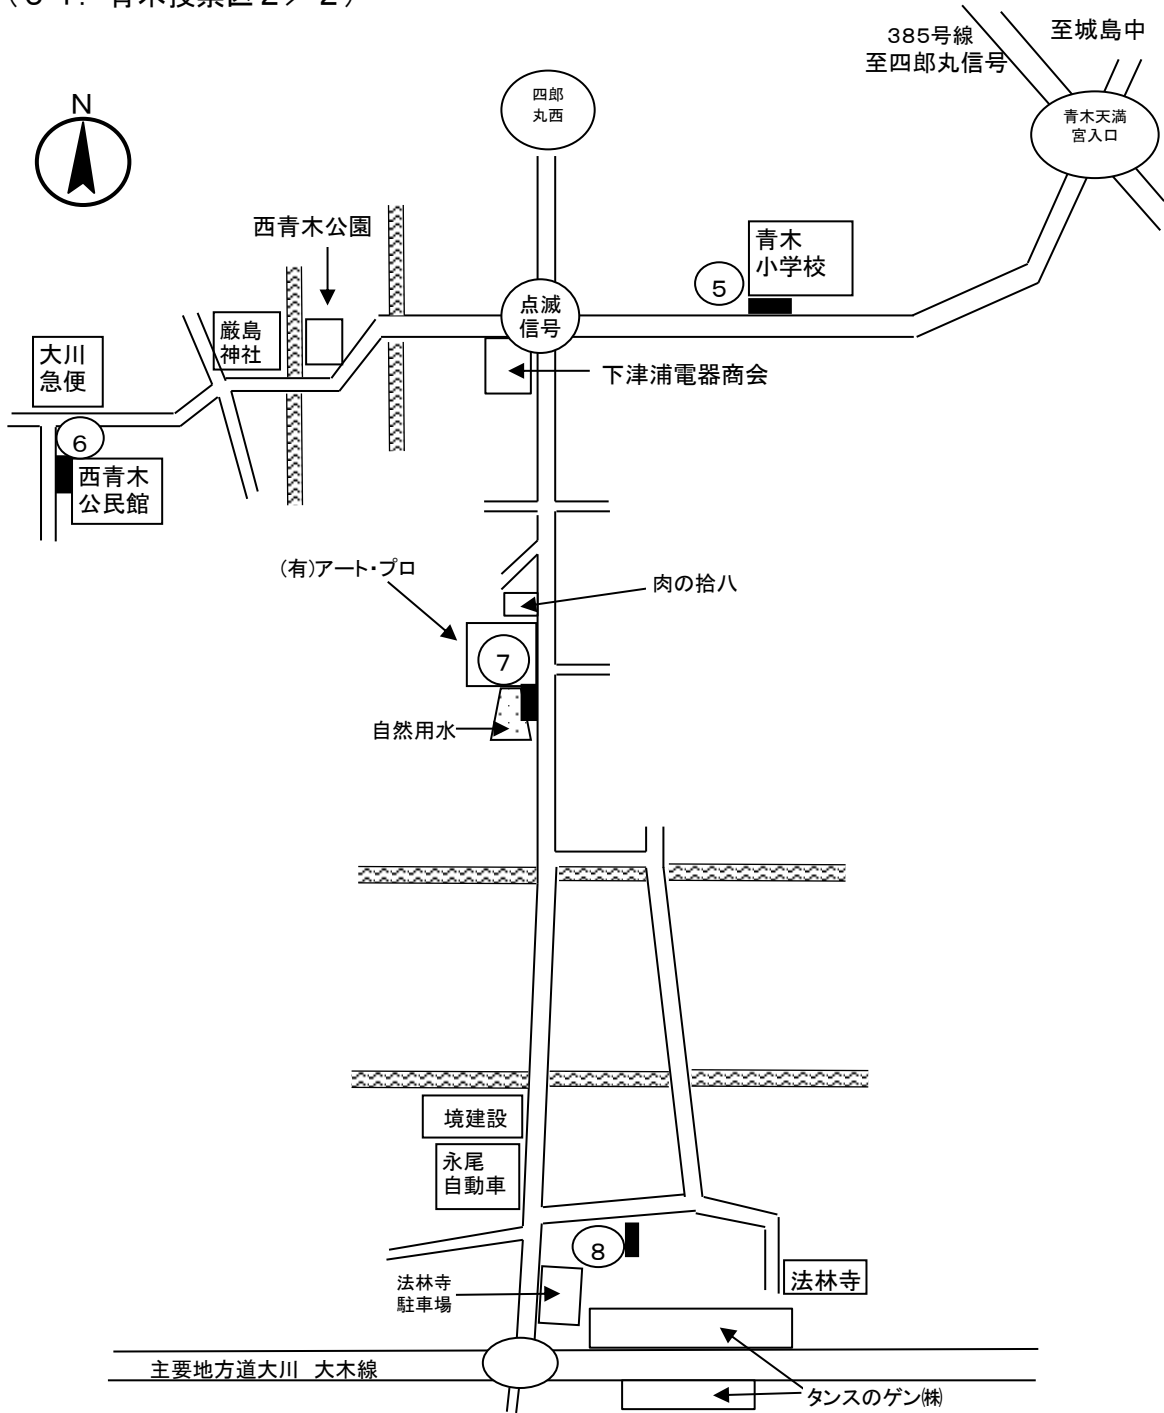

ポスター掲示場設置場所

(54. 青木投票区2/2)

番号	番号	投票区	ポスター掲示場設置場所
⑤	54-5	青木	青木小学校南側正門左側フェンス
⑥	54-6	青木	西青木公民館北西角西側フェンス
⑦	54-7	青木	(有)アート・プロ様 前ガードレール(自然用水横)
⑧	54-8	青木	能保里地区防火水槽東側フェンス