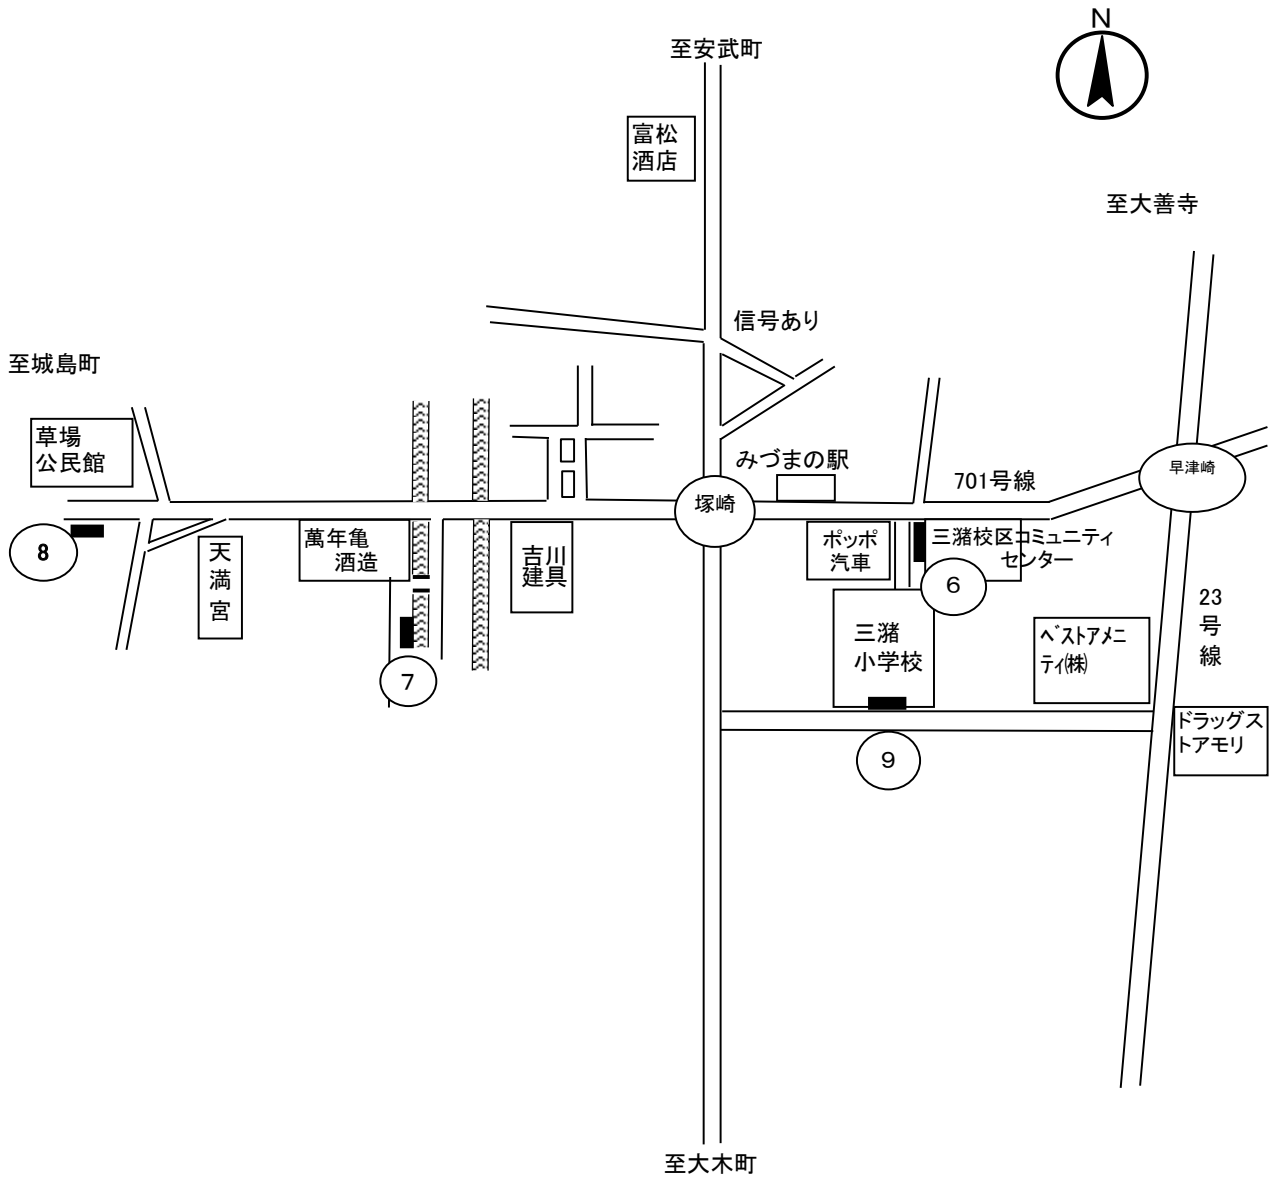

ポスター掲示場設置場所

(58. 三瀨投票区2/2)

上図番号	設置場所ID	投票区	ポスター掲示場設置場所
⑥	58-6	三瀨	三瀨校区コミュニティセンター西側
⑦	58-7	三瀨	万年亀酒造様南側市道沿い植込み(原田花壇)
⑧	58-8	三瀨	草場公民館県道南側ガードレール
⑨	58-9	三瀨	三瀨小学校南側裏門右側フェンス