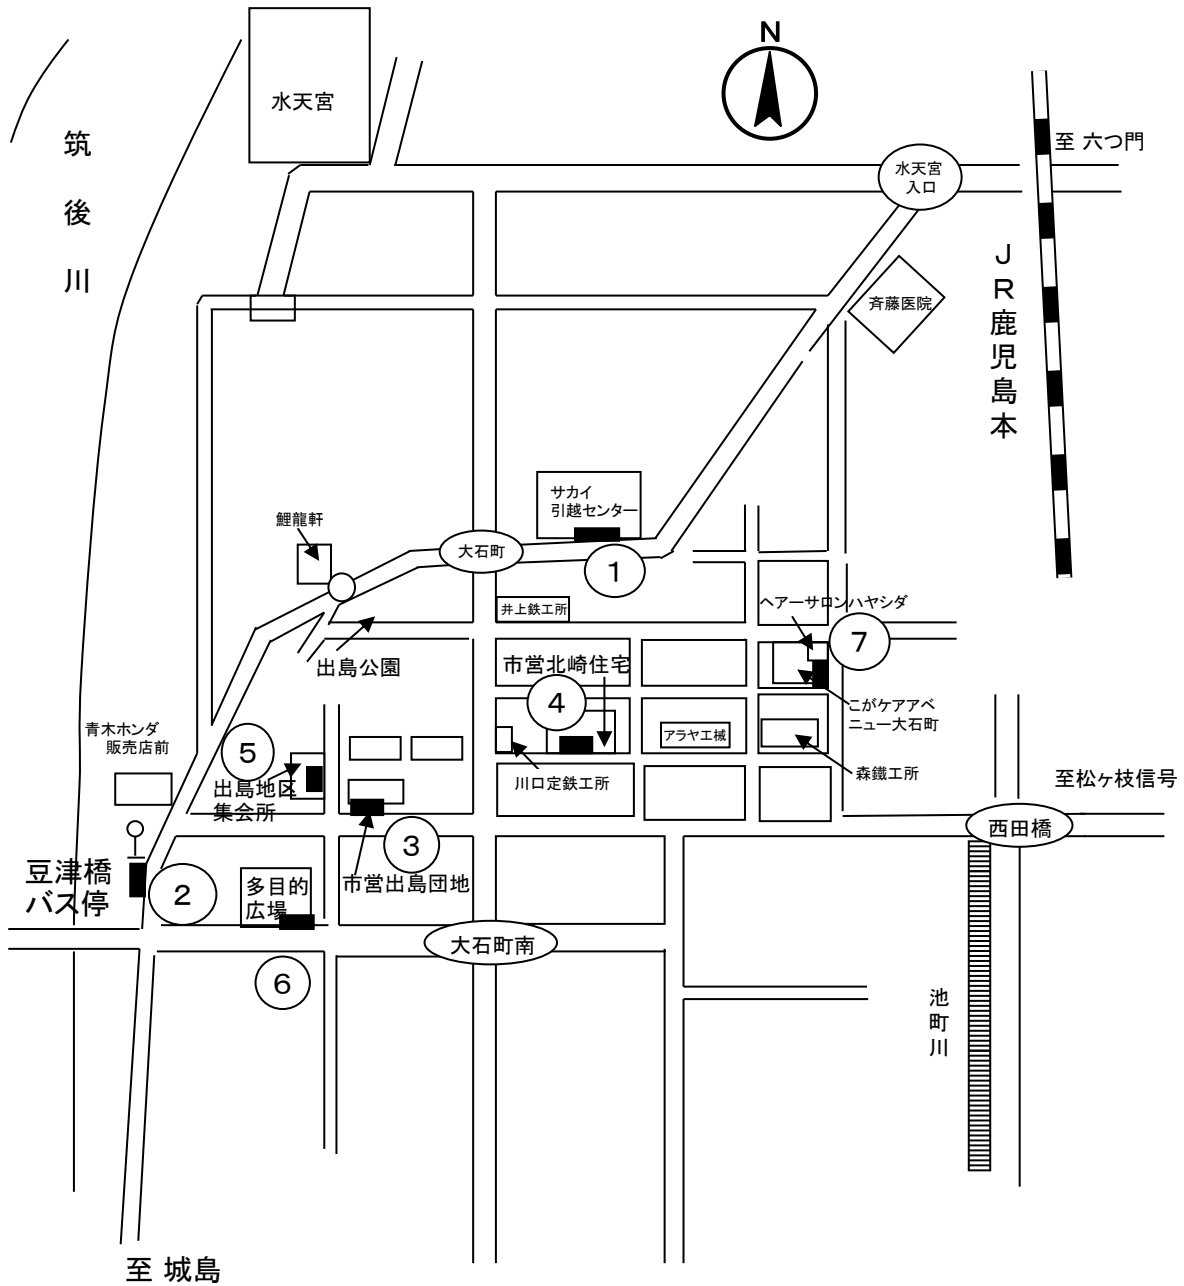

ポスター掲示場設置場所

(10. 東国分第2投票区)

上図番号	掲示場ID	投票区	ポスター掲示場設置場所
①	10-1	東国分第2	国分町日吉神社会館南側
②	10-2	東国分第2	白川公園西側入口右側フェンス
③	10-3	東国分第2	久留米大学医療センター北側入口左側フェンス (バス停右側)
④	10-4	東国分第2	久留米大学医療センター東側フェンス
⑤	10-5	東国分第2	国分団地 角久保公園西側フェンス
⑥	10-6	東国分第2	明星中学校西側正門左側
⑦	10-7	東国分第2	日渡信号南向き道路空地 (ハウスフリーデ北側空地)

ポスター掲示場設置場所

(16. 鳥飼第1投票区)

上図番号	設置場所 I D	投票区	ポスター掲示場設置場所
①	16-1	鳥飼第1	おこん川公園西側入口右側フェンス
②	16-2	鳥飼第1	鳥飼小学校東側正門右側フェンス
③	16-3	鳥飼第1	江南中学校西側入口左側フェンス
④	16-4	鳥飼第1	白梅公園北側入口右側フェンス
⑤	16-5	鳥飼第1	元市営山の内住宅東側のり面 (Royal Fitness 様南側)
⑥	16-6	鳥飼第1	大隈公園ゲートボール場南側入口右側
⑦	16-7	鳥飼第1	ひまわり保育園南側フェンス
⑧	16-8	鳥飼第1	久留米市西田体育館北側入口左側フェンス

ポスター掲示場設置場所

(17. 鳥飼第2投票区)

上図番号	設置場所ID	投票区	ポスター掲示場設置場所
①	17-1	鳥飼第2	聖マリア病院職員駐車場入口右側フェンス
②	17-2	鳥飼第2	寺山公園南側入口左側フェンス
③	17-3	鳥飼第2	潮浸公園南側フェンス
④	17-4	鳥飼第2	市営寺山団地No.1棟南側フェンス
⑤	17-5	鳥飼第2	聖マリア病院前駅自転車駐輪場フェンス
⑥	17-6	鳥飼第2	津福公園南東側芝生
⑦	17-7	鳥飼第2	津福八幡宮南側フェンス

ポスター掲示場設置場所

(18. 京町第1投票区)

上図番号	設置場所ID	投票区	ポスター掲示場設置場所
①	18-1	京町第1	(株)サカイ引越センター久留米支社様 南側フェンス
②	18-2	京町第1	豆津橋バス停南側空き地ガードレール
③	18-3	京町第1	市営出島団地 市93-1. 2No. 5南側フェンス
④	18-4	京町第1	市営北崎住宅No. 1南側フェンス
⑤	18-5	京町第1	出島地区集会所東側
⑥	18-6	京町第1	京町校区多目的広場南側フェンス
⑦	18-7	京町第1	こがケアアベニュー大石町東側フェンス (ヘアースロンハヤシダ様 南側)