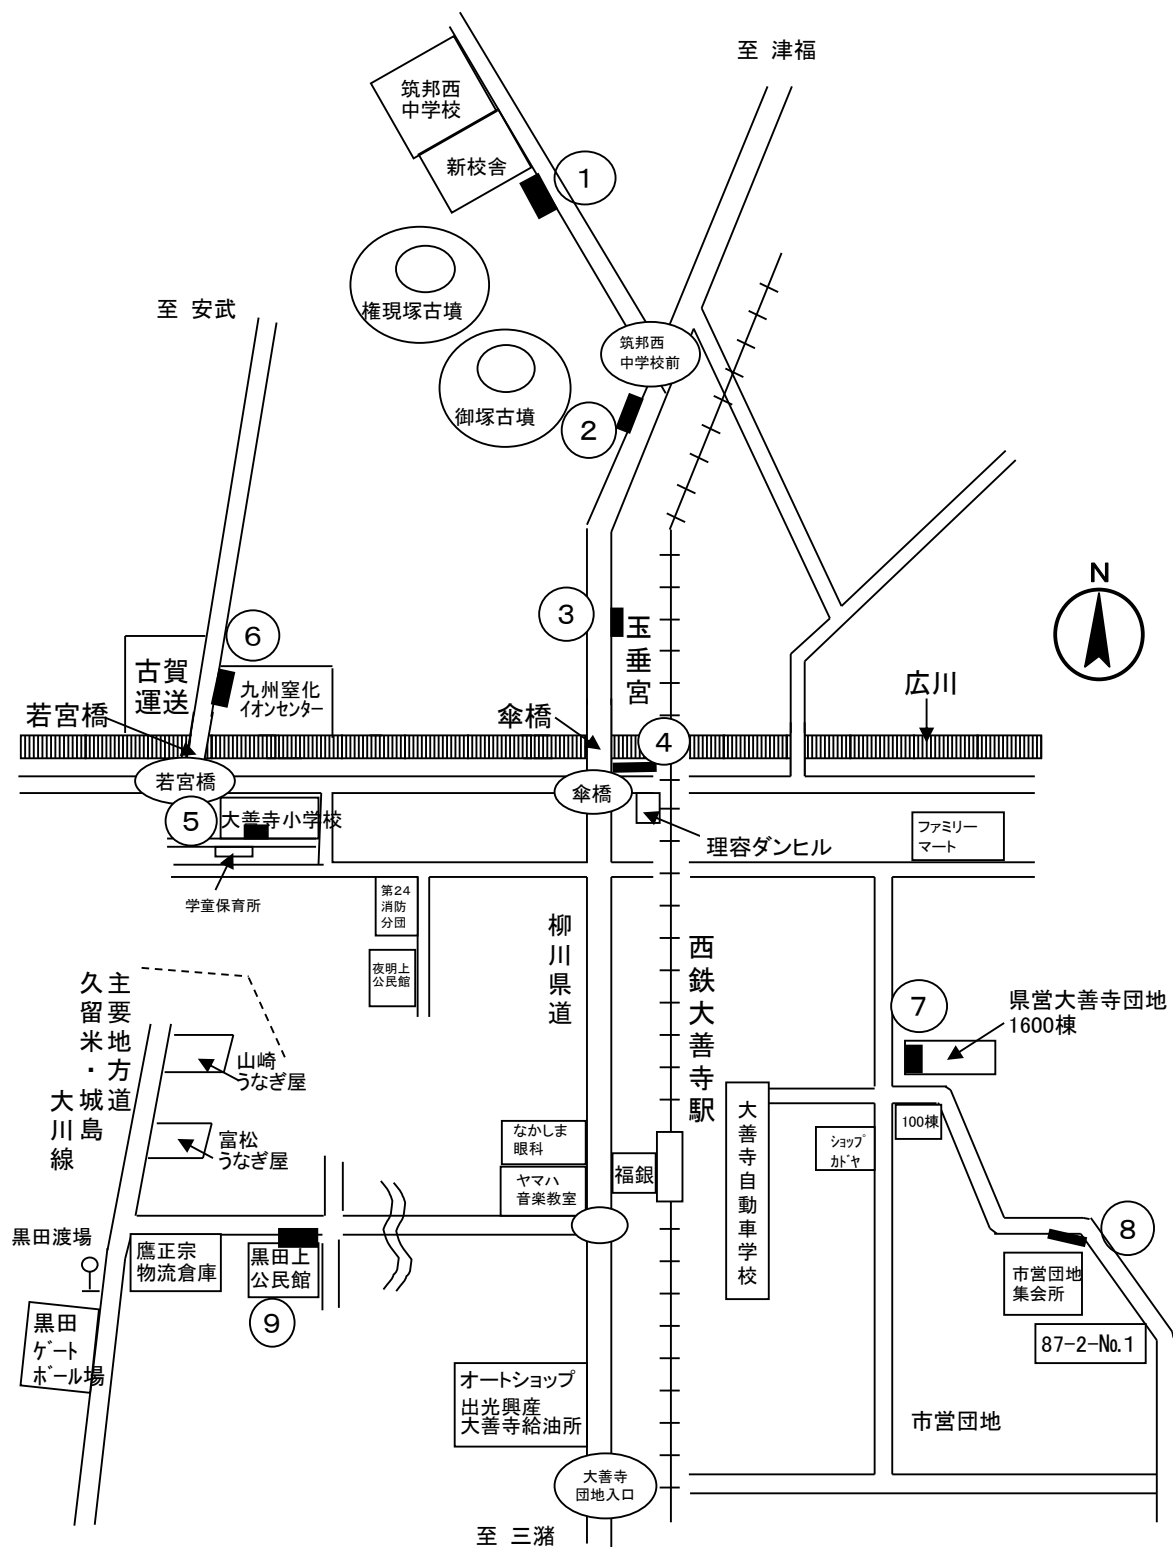

ポスター掲示場設置場所

(35. 大善寺投票区)

上図番号	設置場所ID	投票区	ポスター掲示場設置場所
①	35-1	大善寺	御塚公園東側入口右側植込 (筑邦西中学校南側)
②	35-2	大善寺	御塚公園駐車場西側 (筑西中入口信号左側)
③	35-3	大善寺	玉垂宮社務所北側
④	35-4	大善寺	傘橋側道橋南側ガードレール
⑤	35-5	大善寺	大善寺小学校南門左側
⑥	35-6	大善寺	若宮橋北側 九州イオン窒化センター西側ガードレール
⑦	35-7	大善寺	県営大善寺団地 1600棟西側フェンス
⑧	35-8	大善寺	市営大善寺団地集会所北側入口左側
⑨	35-9	大善寺	黒田上公民館北側神社北側