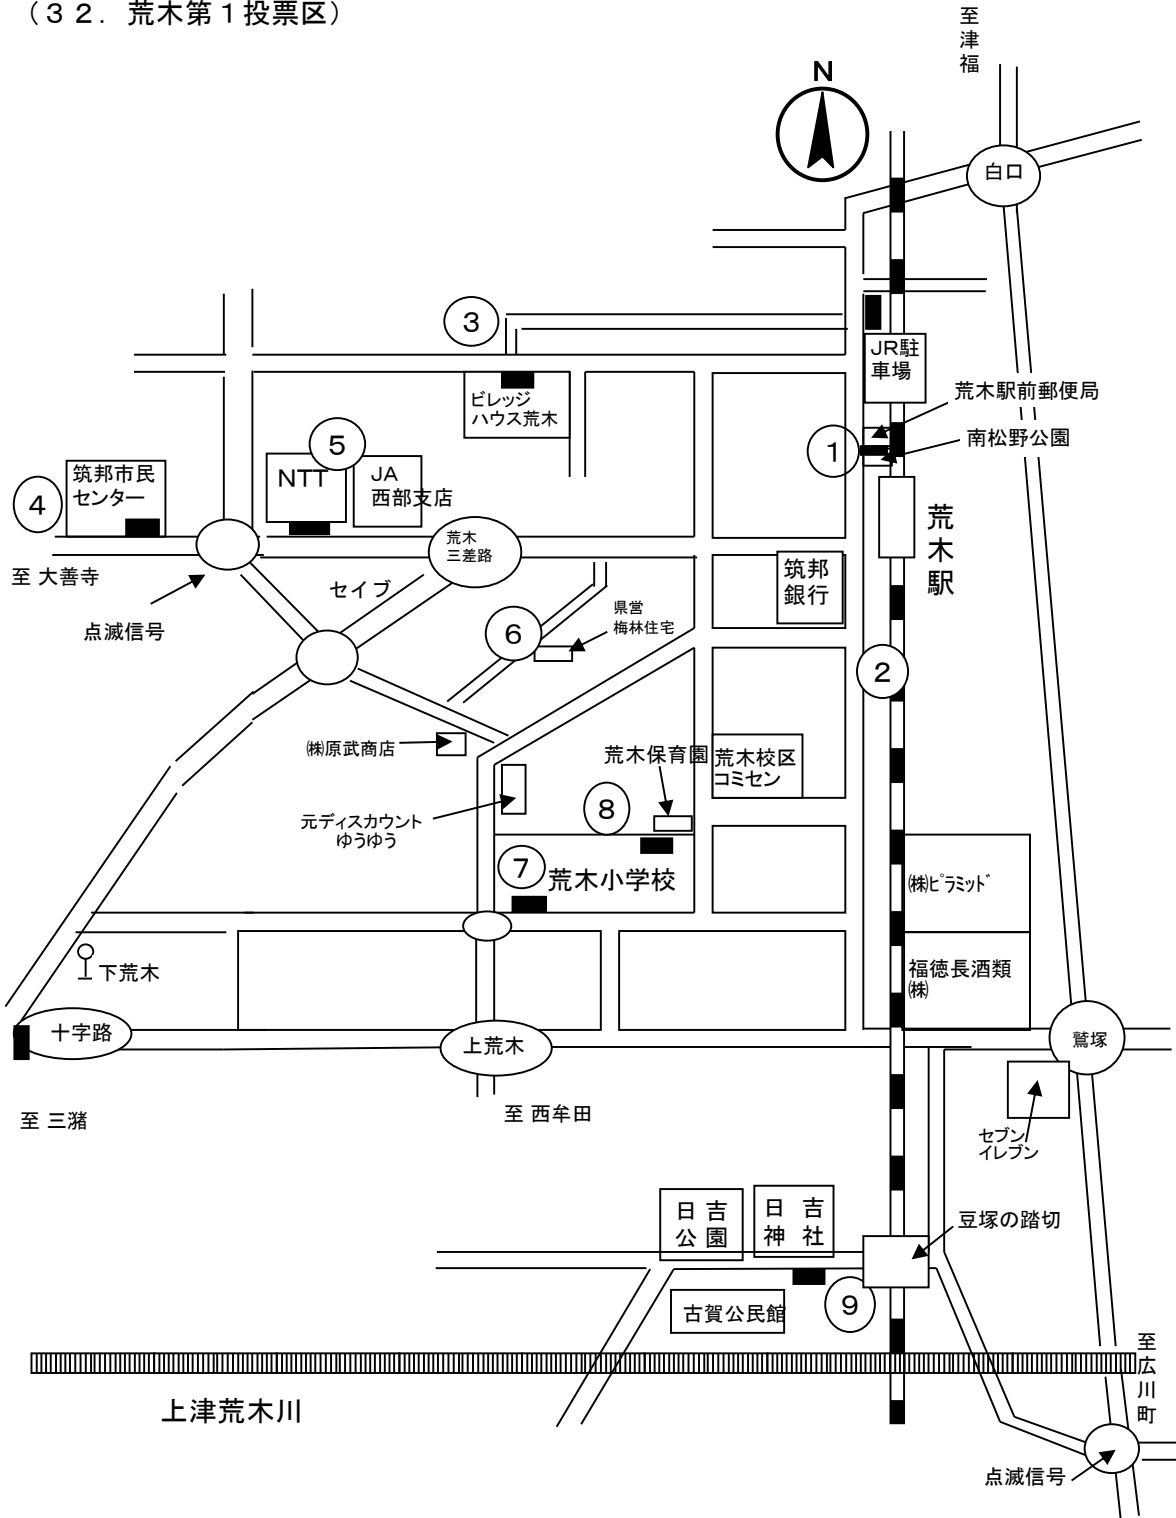

ポスター掲示場設置場所

(32. 荒木第1投票区)

上図番号	設置場所ID	投票区	ポスター掲示場設置場所
①	32-1	荒木第1	南松野公園北側植込
②	32-2	荒木第1	荒木自転車駐車場
③	32-3	荒木第1	ビレッジハウス荒木北側フェンス (T字路前)
④	32-4	荒木第1	筑邦市民センター南側入口右側付近フェンス
⑤	32-5	荒木第1	NTT久留米支店荒木交換局様南側フェンス
⑥	32-6	荒木第1	県営梅林団地北西集会所前
⑦	32-7	荒木第1	荒木小学校南西水路のり地 (大昌印刷様前)
⑧	32-8	荒木第1	荒木小学校北側フェンス
⑨	32-9	荒木第1	古賀区公民館北側 (豆塚踏切西側)