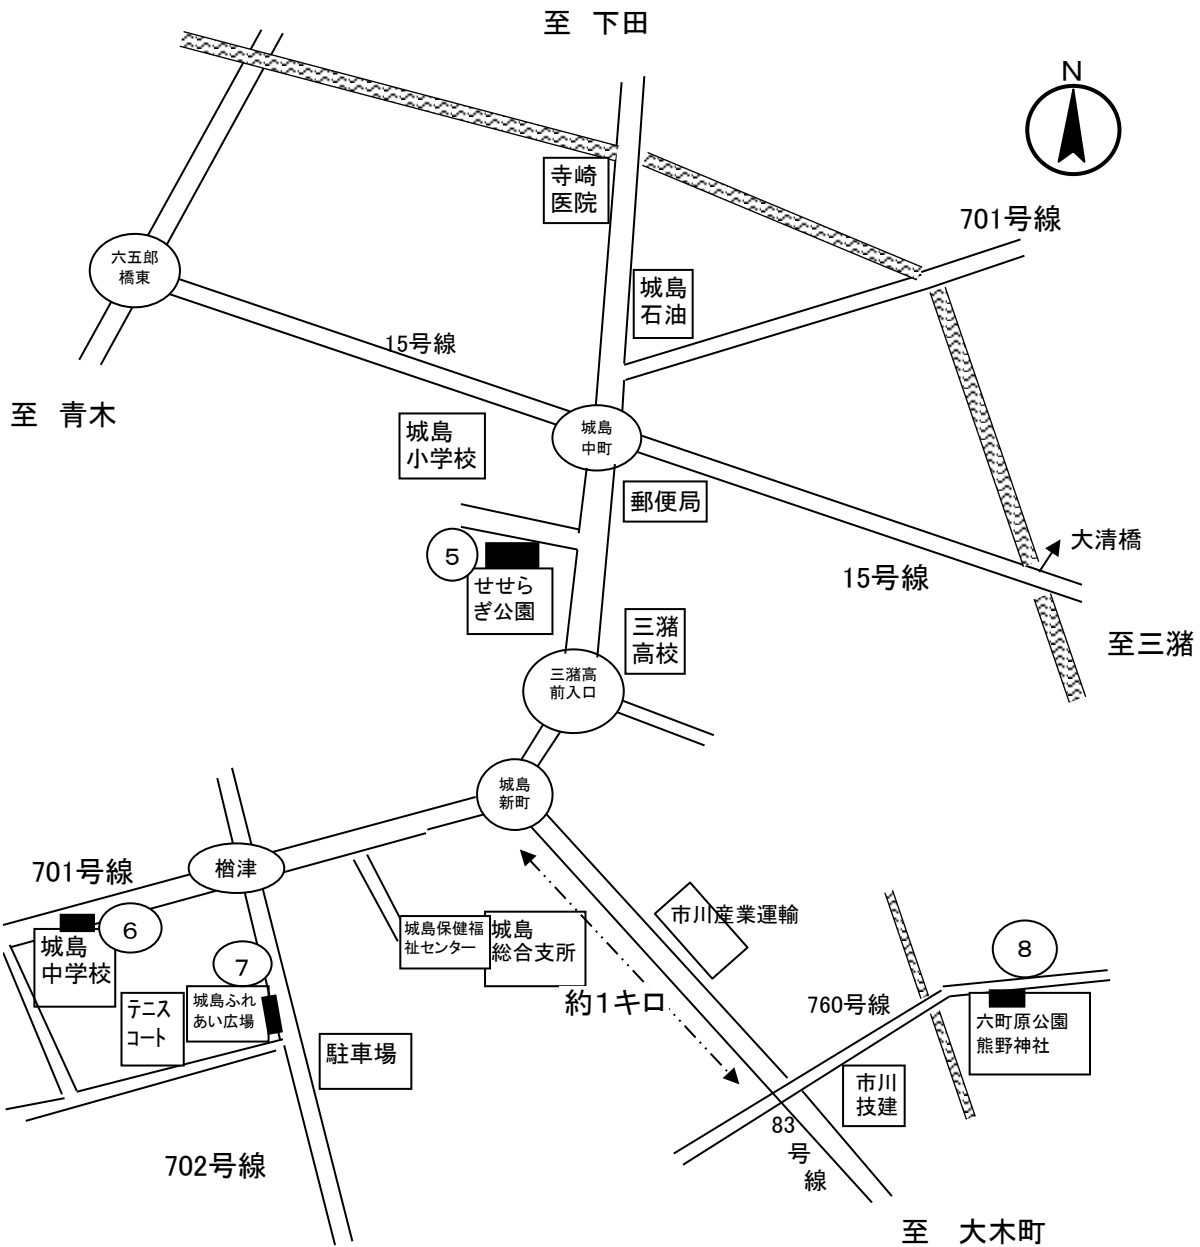

ポスター掲示場設置場所

(52. 城島投票区1/2)

上図番号	設置場所ID	投票区	ポスター掲示場設置場所
①	52-1	城島	内野東公園東側フェンス
②	52-2	城島	久留米市城島ふれあいセンター入口左手フェンス
③	52-3	城島	城島小学校運動場北側正門右側フェンス
④	52-4	城島	大清橋南側ガードレール(吉村自動車整備工場様 東側)

ポスター掲示場設置場所

(52. 城島投票区2 / 2)