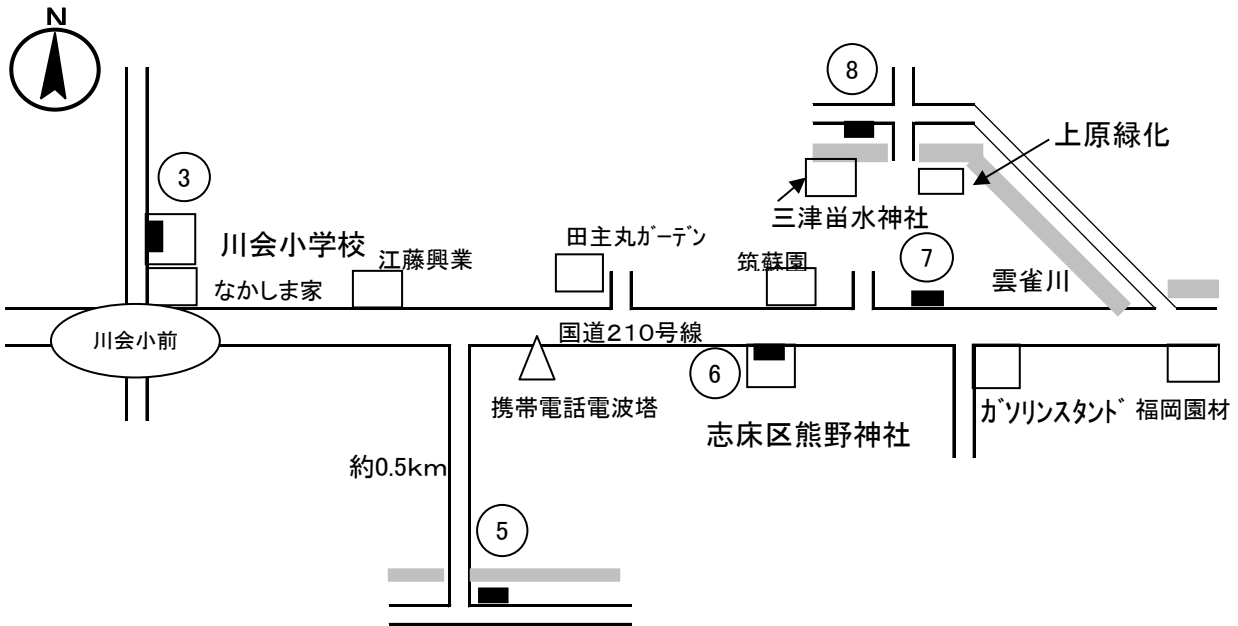

ポスター掲示場設置場所

(44. 川会投票区)

上図番号	設置場所 I D	投票区	ポスター掲示場設置場所
①	44-1	川 会	牧集会所横八幡神社南側入口左側
②	44-2	川 会	牧上りバス停西側(筑陽鐵工所様 西側)
③	44-3	川 会	川会小学校西側正門左側フェンス
④	44-4	川 会	唐島区神社北側石堀
⑤	44-5	川 会	灰塚区北側ガードレール(水路沿い)
⑥	44-6	川 会	志床区熊野神社北側石堀
⑦	44-7	川 会	JAにじスタンド様北側ガードレール
⑧	44-8	川 会	原区美津留神社北東角北側ガードレール