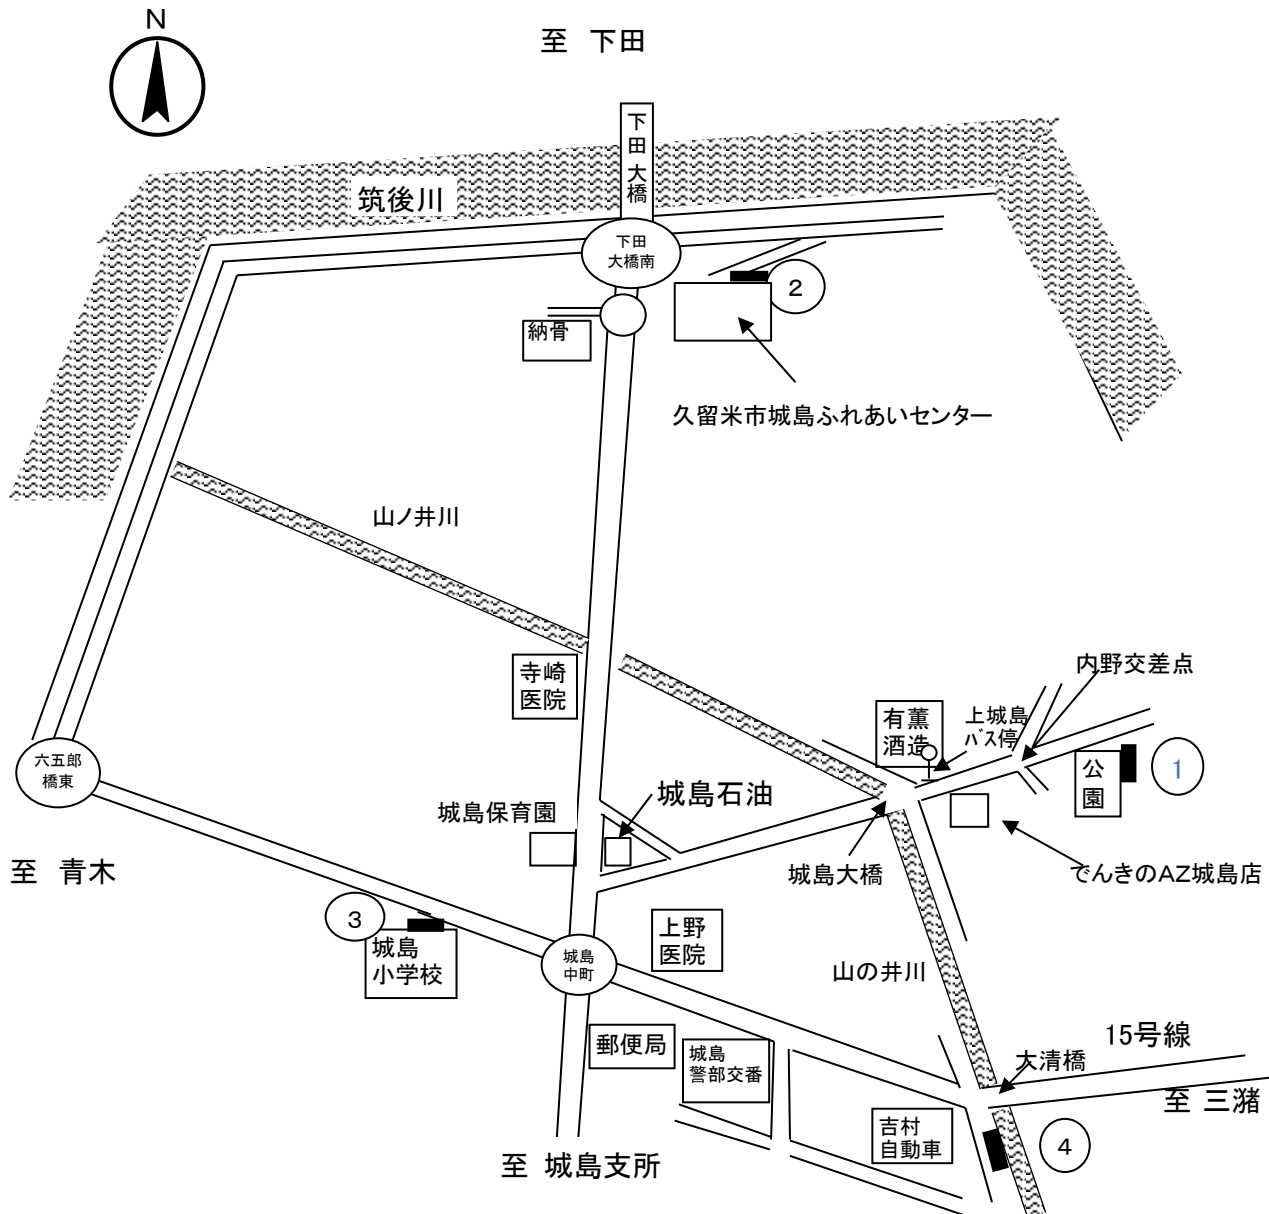

ポスター掲示場設置場所

(52. 城島投票区1/2)

上図番号	設置場所ID	投票区	ポスター掲示場設置場所
①	52-1	城島	内野東公園東側フェンス
②	52-2	城島	久留米市城島ふれあいセンター入口左手フェンス
③	52-3	城島	城島小学校運動場北側正門右側フェンス
④	52-4	城島	大清橋南側ガードレール(吉村自動車整備工場様 東側)