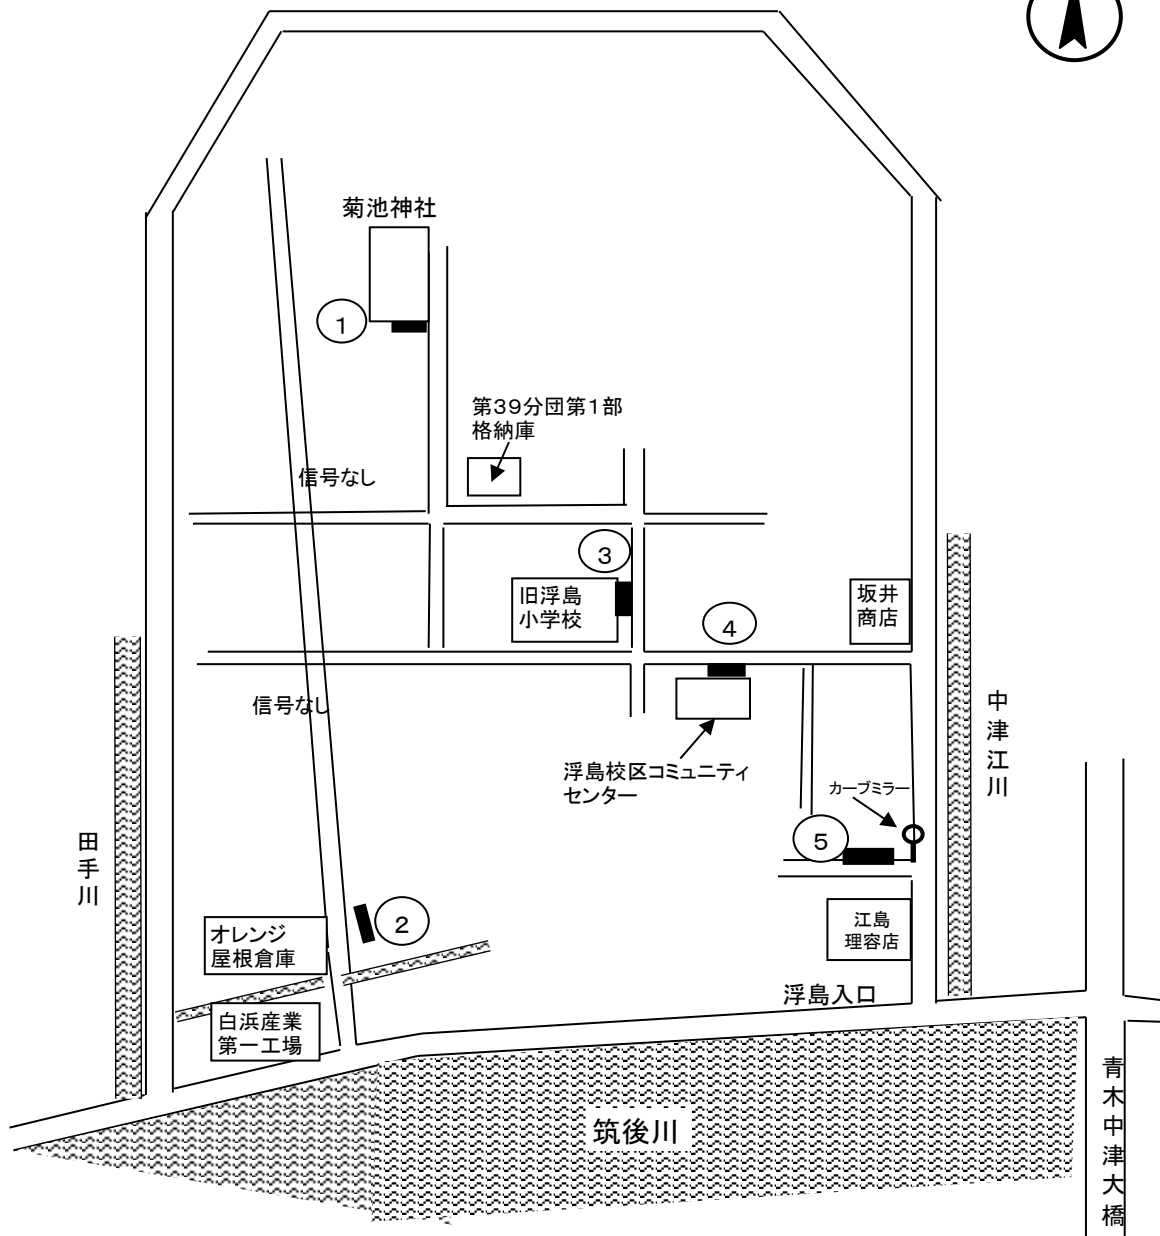

ポスター掲示場設置場所

(56. 浮島投票区)

上図番号	設置場所ID	投票区	ポスター掲示場設置場所
①	56-1	浮島	菊池神社南側植込み
②	56-2	浮島	県道諸富線より浮島(西ノ島)入口
③	56-3	浮島	旧浮島小学校東側正門右側フェンス
④	56-4	浮島	浮島校区コミュニティセンター北側フェンス
⑤	56-5	浮島	江島理容店様 北側私有地フェンス