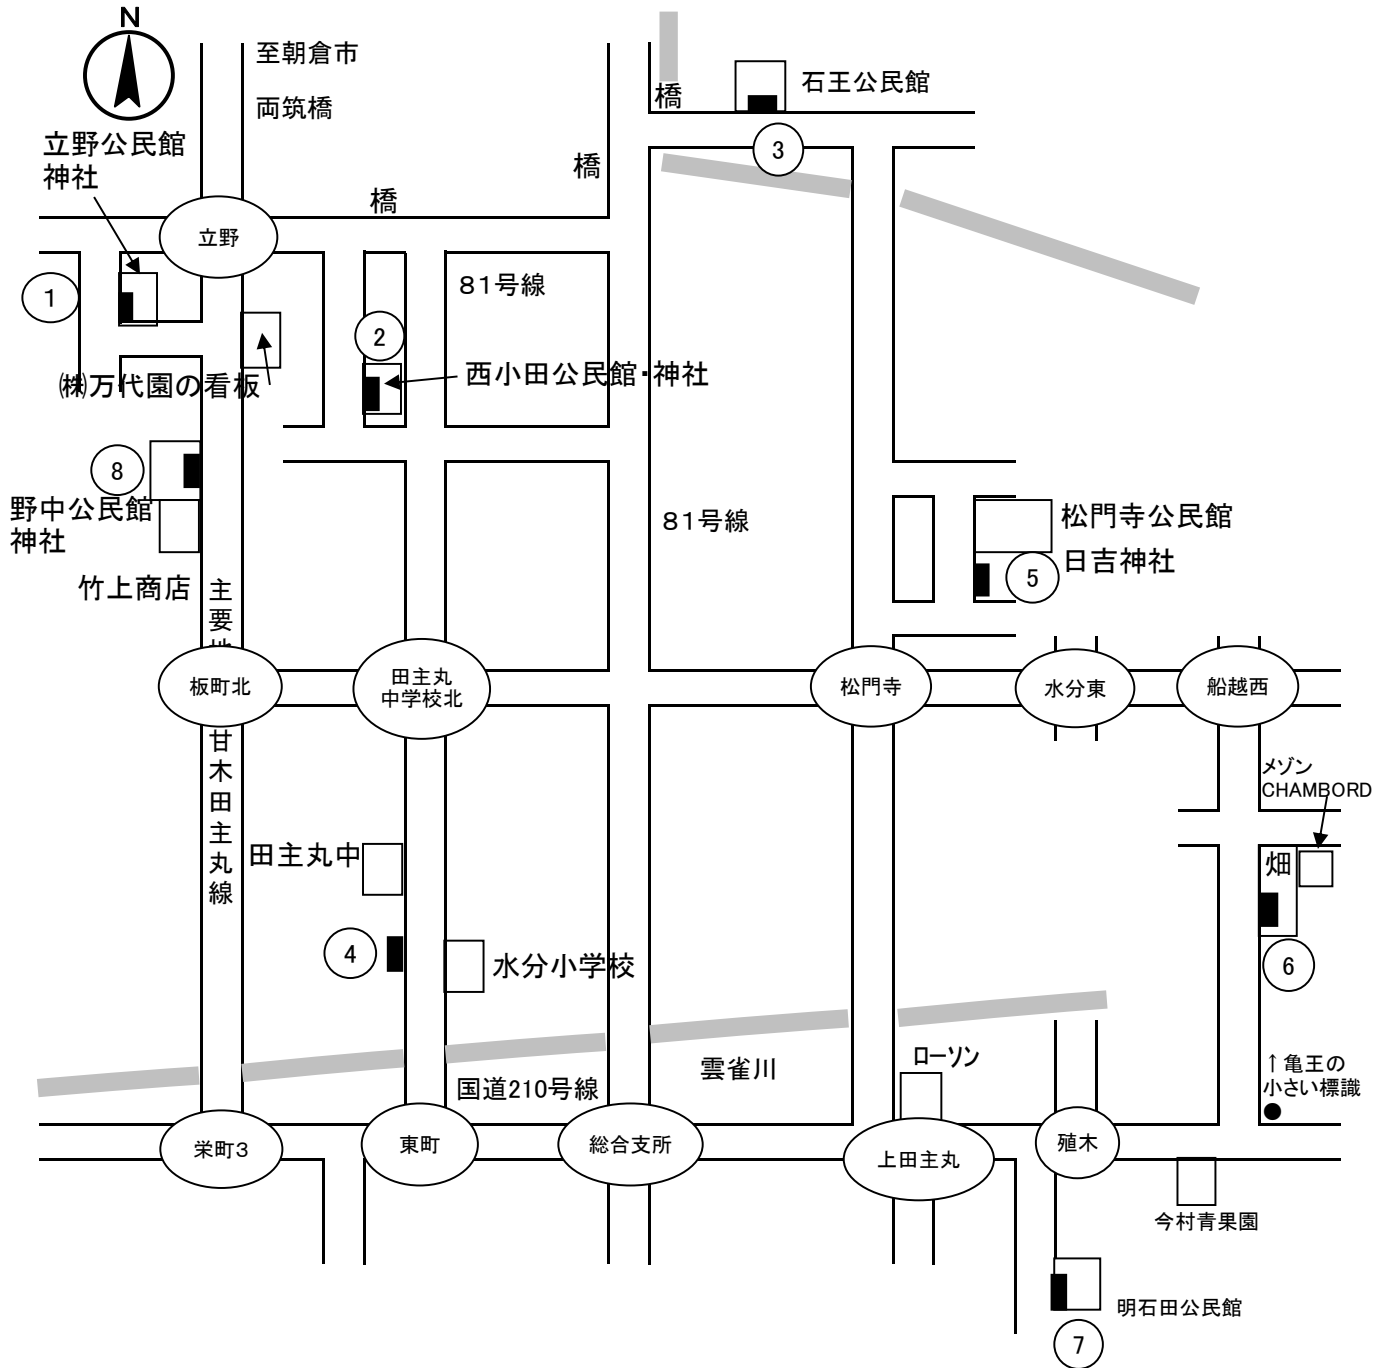

ポスター掲示場設置場所

(42. 水分投票区)

上図番号	設置場所ID	投票区	ポスター掲示場設置場所
①	42-1	水分	立野区公民館西側フェンス
②	42-2	水分	西小田区神社南西角西側石塀
③	42-3	水分	石王区公民館南側(敷地内)
④	42-4	水分	水分小学校西側正門向かい側道沿(田主丸ソフトボール場側)
⑤	42-5	水分	松門寺区公民館南西角西側
⑥	42-6	水分	メゾンCHAMBORD西側私有地(畑)南西側
⑦	42-7	水分	明石田公民館西側入口右側石塀(すべり台前)
⑧	42-8	水分	野中区神社南東角東側石塀