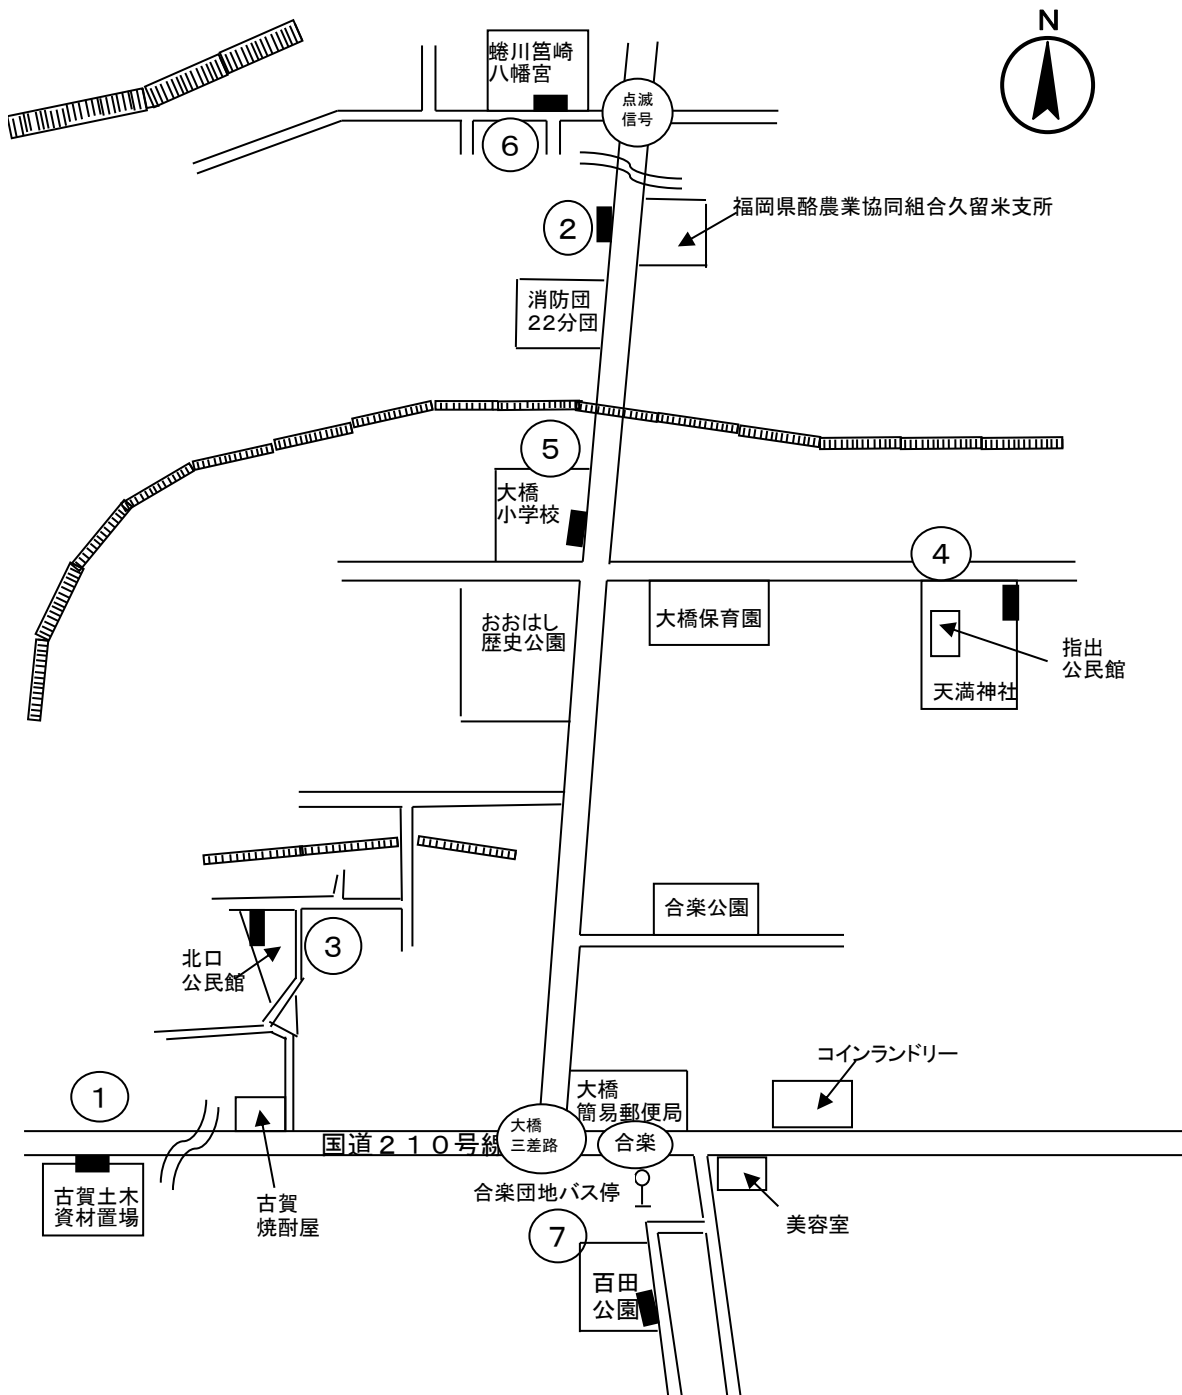

ポスター掲示場設置場所

(37. 大橋投票区)

上図番号	設置場所ID	投票区	ポスター掲示場設置場所
①	37-1	大橋	古賀土木様 資材置場北側ブロック塀（高田自動車様 西側）
②	37-2	大橋	大橋駐在所跡地（県酪農業協同組合久留米支所様前）
③	37-3	大橋	北口公民館北西側
④	37-4	大橋	指出公民館北側
⑤	37-5	大橋	大橋小学校東側正門左側フェンス
⑥	37-6	大橋	蜷川筥崎八幡宮南側入口左側
⑦	37-7	大橋	百田公園東側入口左側フェンス