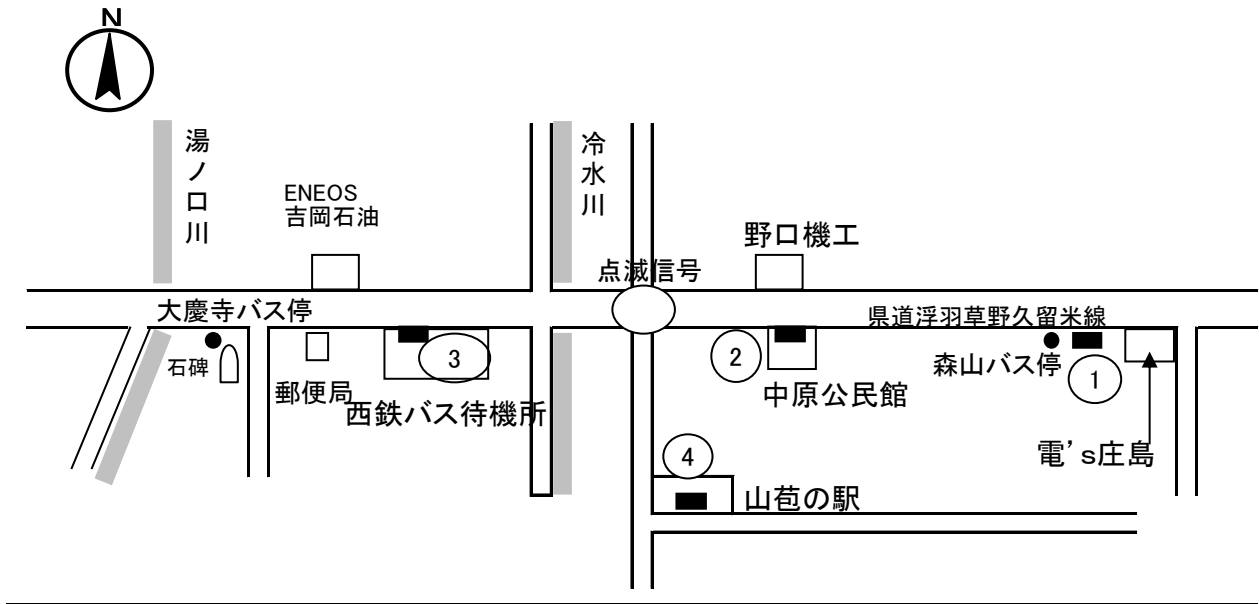

ポスター掲示場設置場所

(45. 竹野投票区)

上図番号	設置場所 I D	投票区	ポスター掲示場設置場所
①	45-1	竹野	森山上りバス停東側(コイン精米向かい側)
②	45-2	竹野	中原公民館北側フェンス(野口機工様 向かい側)
③	45-3	竹野	善院折返し場(西鉄バス車待機所西側)
④	45-4	竹野	山苞の駅南側植込み
⑤	45-5	竹野	王子神社南側入口東側(三明寺バス停北側)
⑥	45-6	竹野	竹野小学校北側フェンス(農協バス停東側)
⑦	45-7	竹野	県道中尾大刀洗線東側竹野隈ガードレール
⑧	45-8	竹野	西郷区光伝寺東側入口左側ガードレール
⑨	45-9	竹野	久留米市東部運動公園入口北側