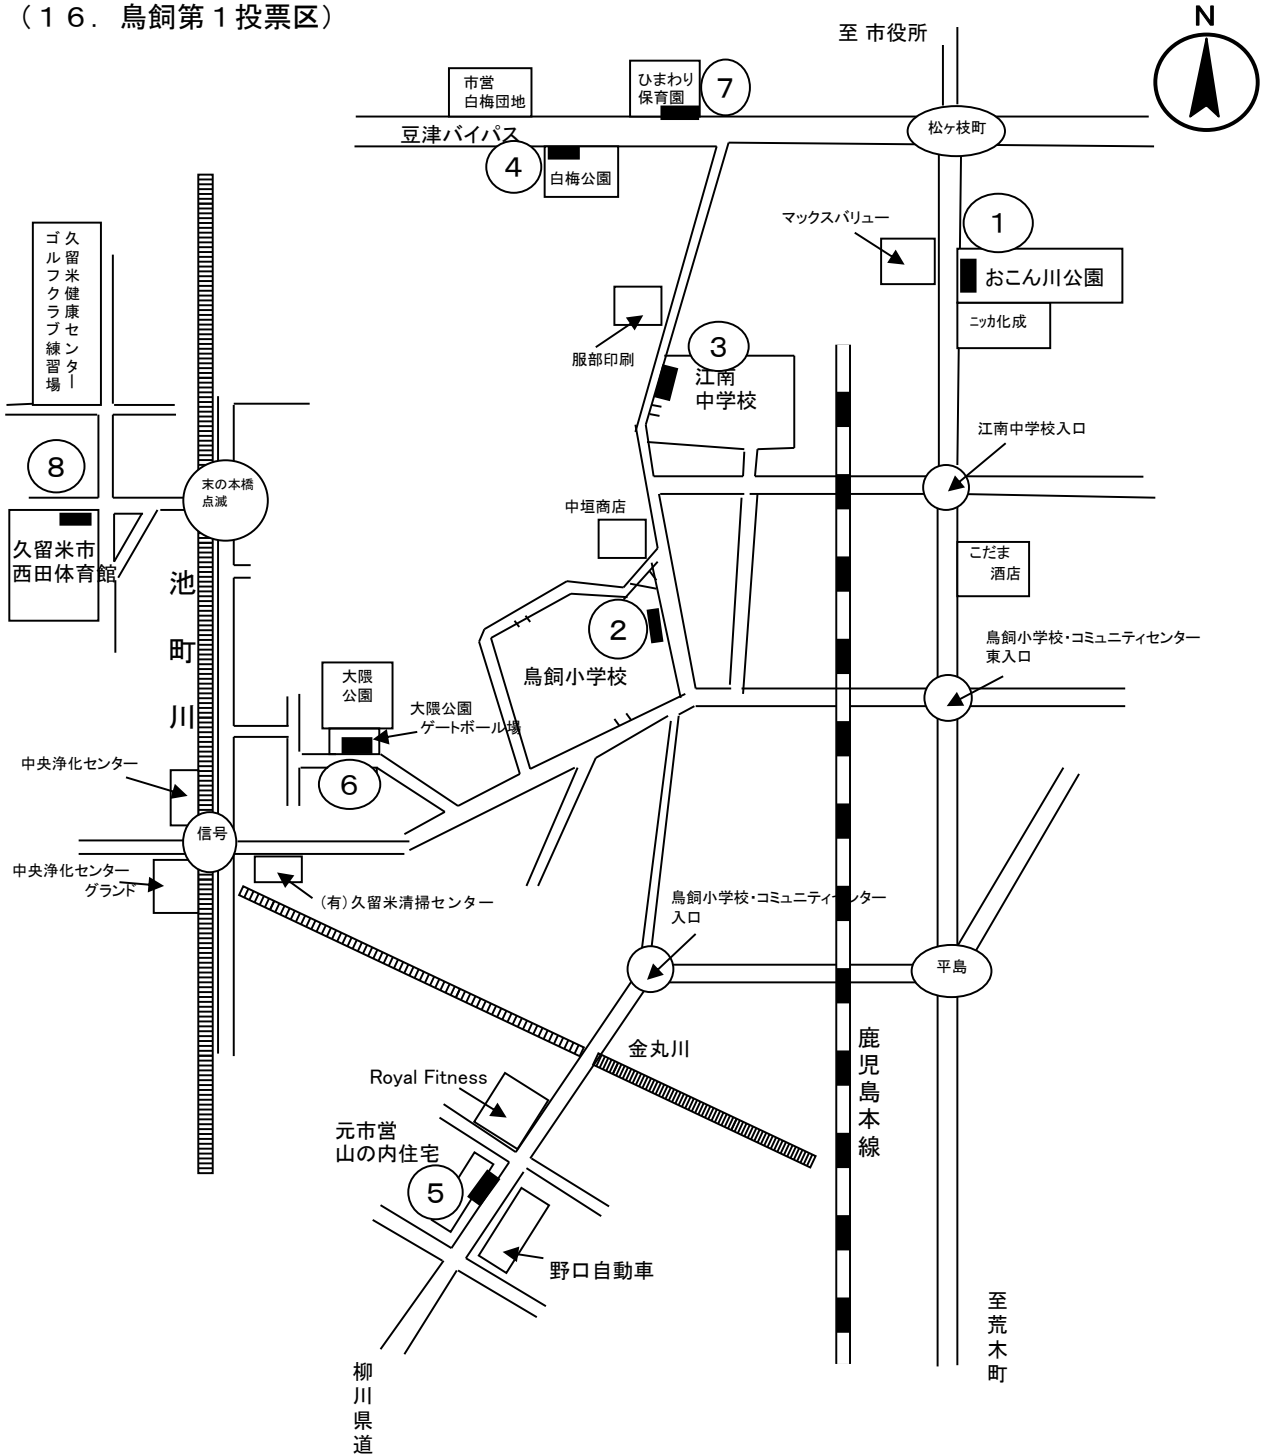

ポスター掲示場設置場所

(13. 金丸第2投票区)

上図番号	設置場所ID	投票区	ポスター掲示場設置場所
①	13-1	金丸第2	花畑駅北側高架下芝生広場北側
②	13-2	金丸第2	東畑公園東側
③	13-3	金丸第2	西町公園東側入口左側フェンス
④	13-4	金丸第2	花畑公園西側入口右側フェンス
⑤	13-5	金丸第2	西鉄花畑駅南側駅前広場植込み
⑥	13-6	金丸第2	花畑南信号南西側芝生(スパビレッジ・ホリカワ様北側)
⑦	13-7	金丸第2	今畑公園北側入口右側

ポスター掲示場設置場所

(15. 南第2投票区)

上図番号	設置場所ID	投票区	ポスター掲示場設置場所
①	15-1	南第2	市営十二軒屋団地東側みどり公園南側フェンス (バス停付近)
②	15-2	南第2	市立久留米特別支援学校西側正門右側フェンス
③	15-3	南第2	南校区コミュニティセンター南側駐車場入口左側
④	15-4	南第2	市営暁住宅No. 4棟南側フェンス
⑤	15-5	南第2	市営暁住宅内児童遊園東側
⑥	15-6	南第2	市営暁住宅No. 3棟東側フェンス
⑦	15-7	南第2	福教大附属久留米小学校北側フェンス
⑧	15-8	南第2	久留米商業高校北側植込み (十二軒屋バス停付近)

ポスター掲示場設置場所

(16. 鳥飼第1投票区)

上図番号	設置場所 I D	投票区	ポスター掲示場設置場所
①	16-1	鳥飼第1	おこん川公園西側入口右側フェンス
②	16-2	鳥飼第1	鳥飼小学校東側正門右側フェンス
③	16-3	鳥飼第1	江南中学校西側入口左側フェンス
④	16-4	鳥飼第1	白梅公園北側入口右側フェンス
⑤	16-5	鳥飼第1	元市営山の内住宅東側のり面 (Royal Fitness 様南側)
⑥	16-6	鳥飼第1	大隈公園ゲートボール場南側入口右側
⑦	16-7	鳥飼第1	ひまわり保育園南側フェンス
⑧	16-8	鳥飼第1	久留米市西田体育館北側入口左側フェンス