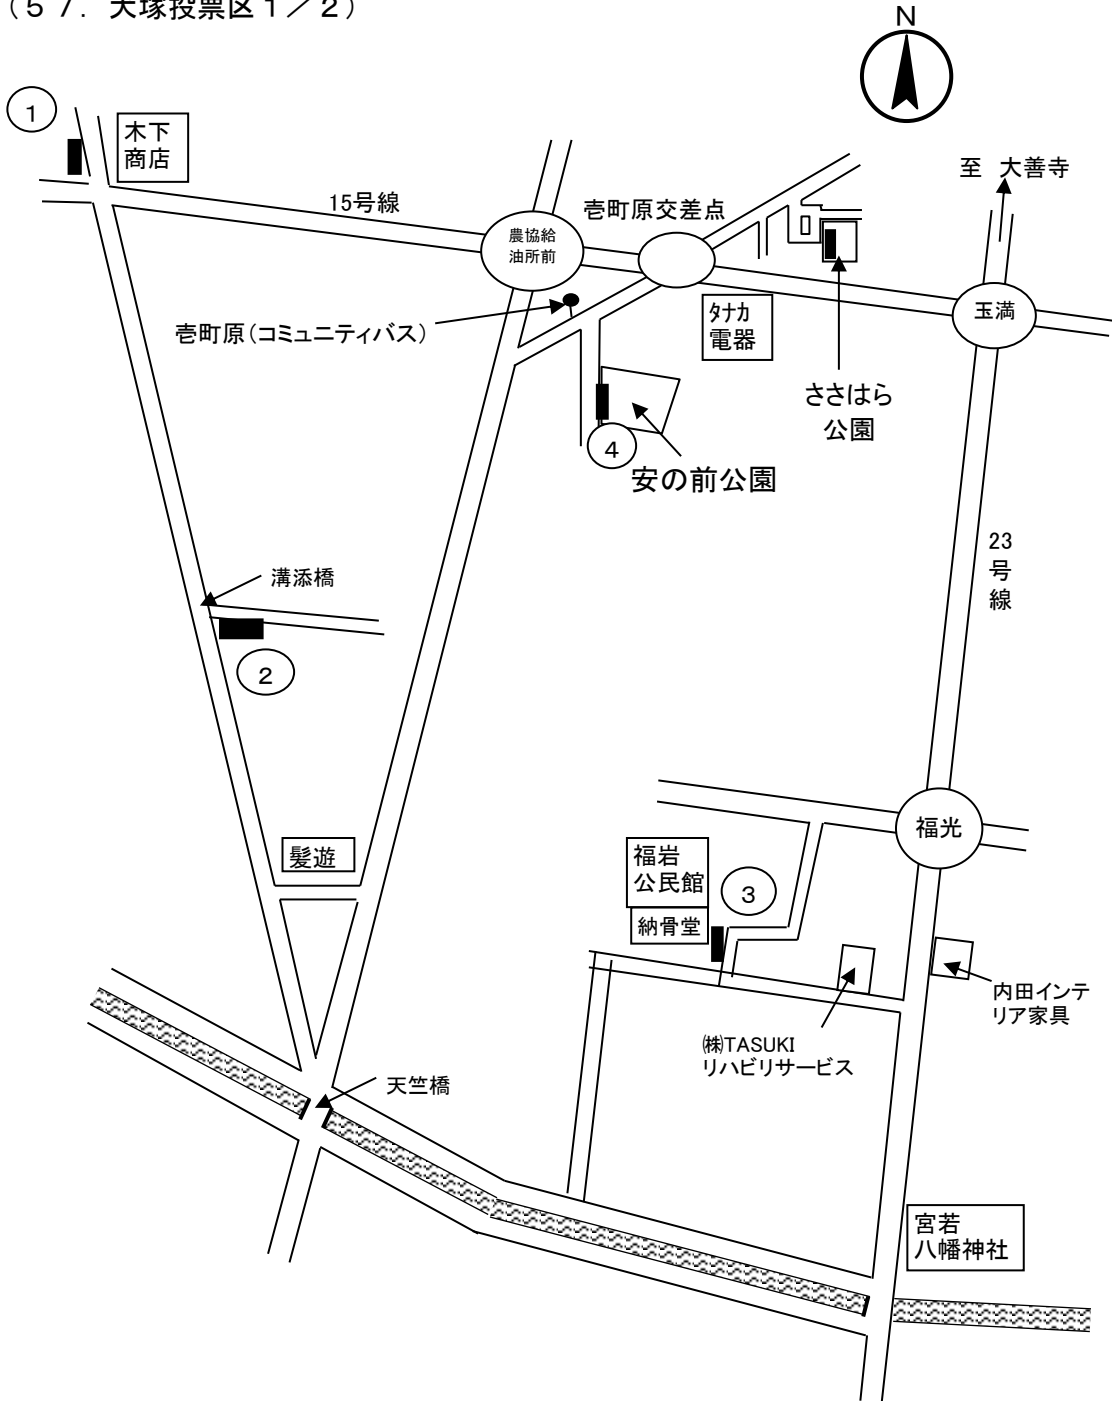

ポスター掲示場設置場所

(57. 犬塚投票区 1 / 2)

上図番号	設置場所ID	投票区	ポスター掲示場設置場所
①	57-1	犬塚	北清松木下商店(木下酒店)様西側ガードレール
②	57-2	犬塚	南清松溝添橋東(集積所横)ガードレール
③	57-3	犬塚	福岩公民館南側納骨堂東側フェンス
④	57-4	犬塚	安の前公園西側

ポスター掲示場設置場所

(57. 犬塚投票区2 / 2)

上図番号	設置場所ID	投票区	ポスター掲示場設置場所
⑤	57-5	犬塚	三瀨総合支所南側
⑥	57-6	犬塚	犬塚小学校東側フェンス
⑦	57-7	犬塚	NTT三瀨中継局西側入口右側フェンス(新茶屋信号南)
⑧	57-8	犬塚	みづま総合体育館玄関前駐車場フェンス
⑨	57-9	犬塚	生津地区運動広場フェンス