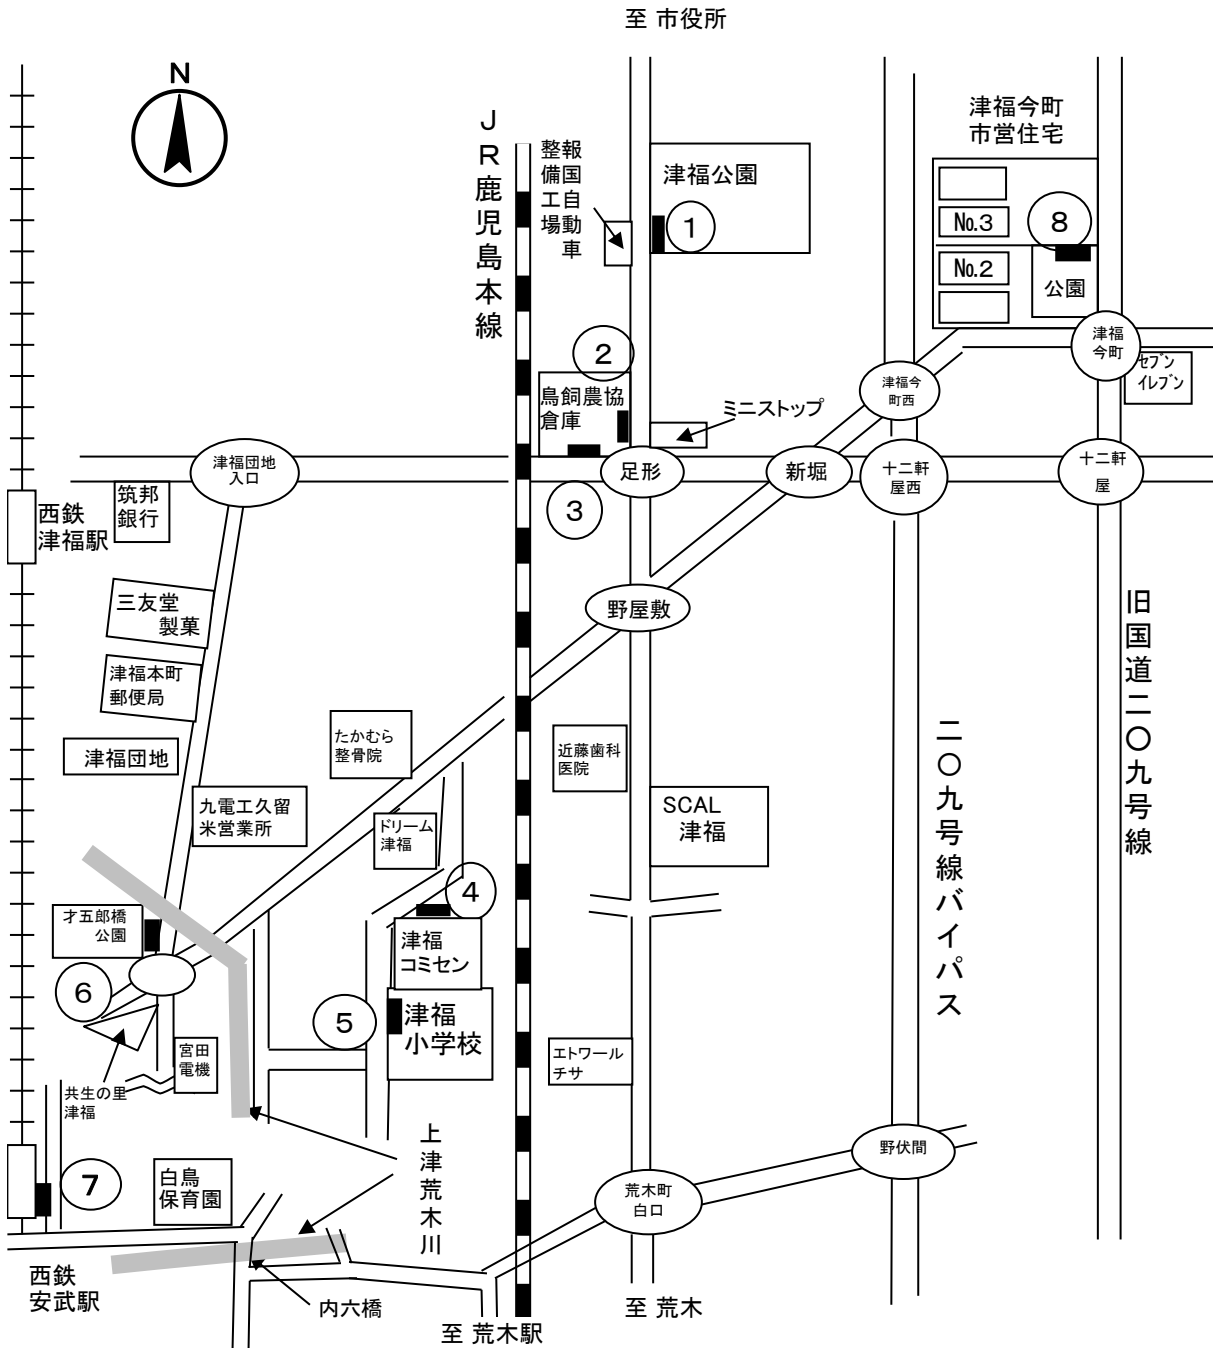

ポスター掲示場設置場所

(39. 津福第1投票区)

上図番号	設置場所ID	投票区	ポスター掲示場設置場所
①	39-1	津福第1	津福公園西側（報国自動車整備工場向かい側）
②	39-2	津福第1	鳥飼農協倉庫東側ブロック塀
③	39-3	津福第1	鳥飼農協倉庫南側入口右側ブロック塀
④	39-4	津福第1	津福校区コミュニティーセンター北側フェンス
⑤	39-5	津福第1	津福小学校西側正門左側フェンス
⑥	39-6	津福第1	才五郎橋公園東側フェンス
⑦	39-7	津福第1	西鉄安武駅東側駐輪場フェンス
⑧	39-8	津福第1	市営津福今町住宅No.2棟東側遊園地北側フェンス