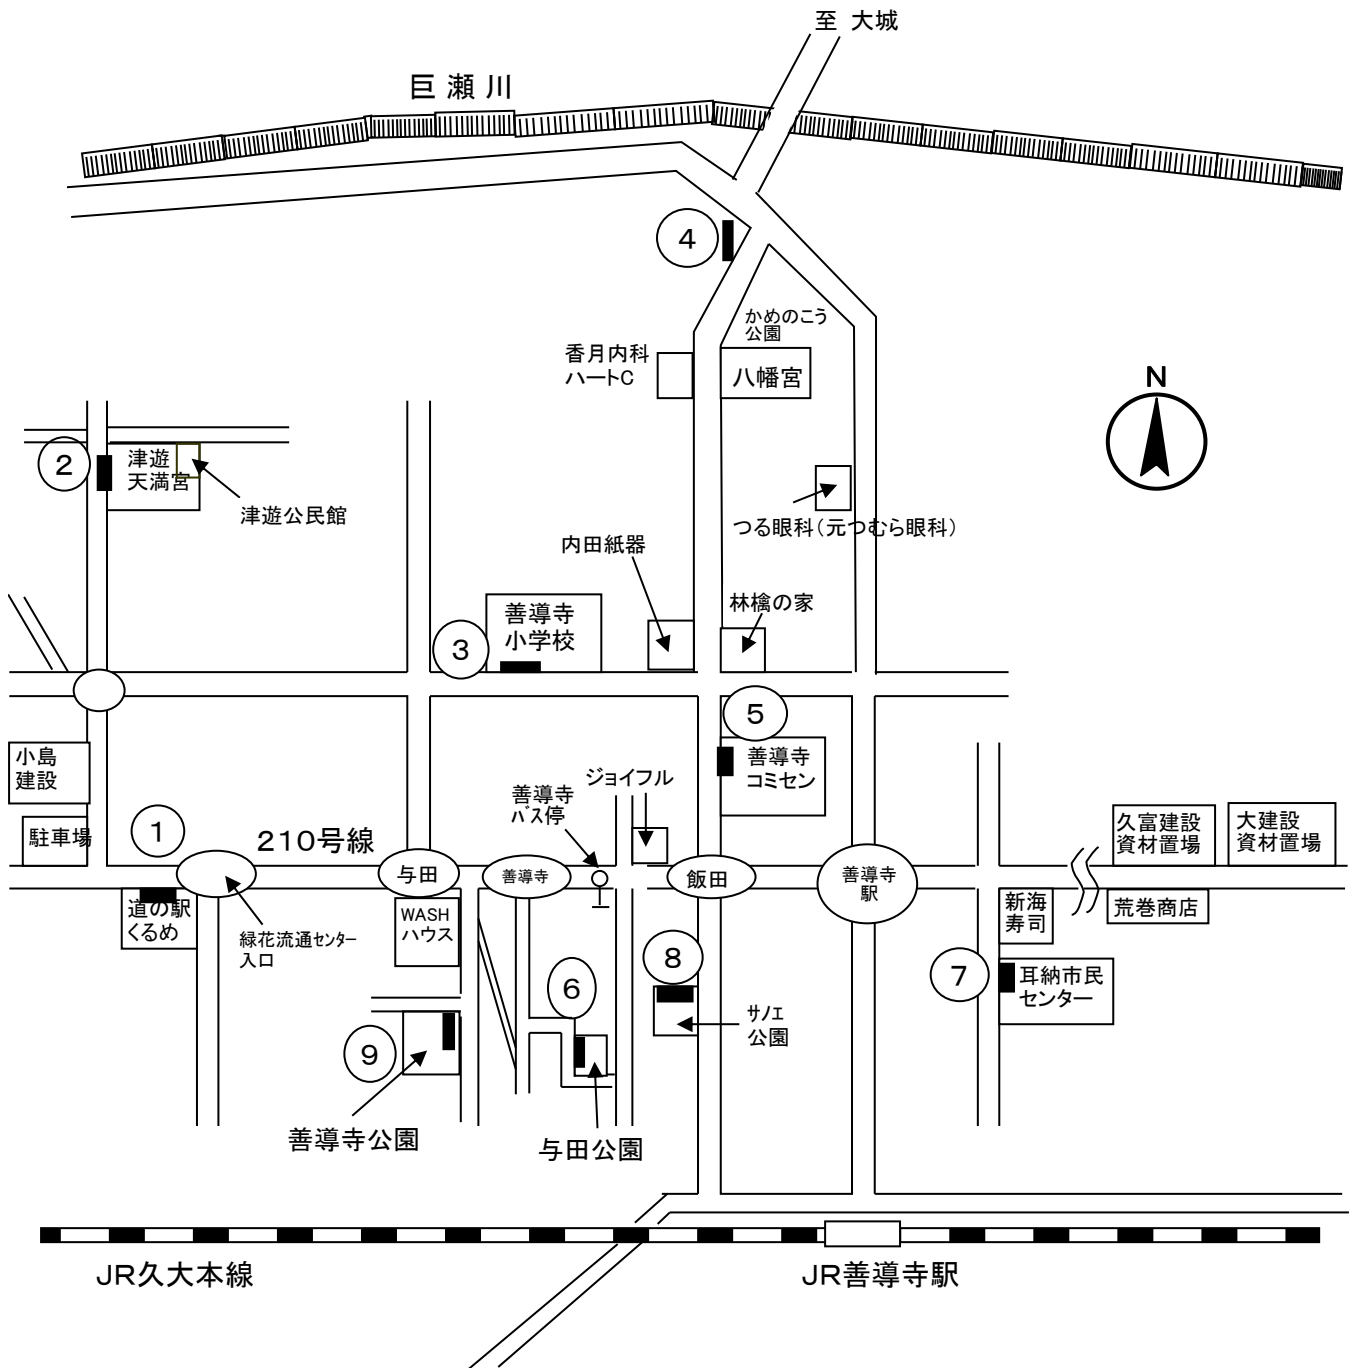

ポスター掲示場設置場所

(36. 善導寺投票区)

上図番号	設置場所ID	投票区	ポスター掲示場設置場所
①	36-1	善導寺	道の駅くるめ北側(210号線沿)
②	36-2	善導寺	津遊公民館西側石塀
③	36-3	善導寺	善導寺小学校南側正門右側
④	36-4	善導寺	県道740号・市道G296号合流地点西側 歩道ガードポール南西端
⑤	36-5	善導寺	善導寺コミュニティセンター入口植込み
⑥	36-6	善導寺	与田公園西側入口右側フェンス
⑦	36-7	善導寺	耳納市民センター行政棟西側
⑧	36-8	善導寺	サノエ公園北側フェンス
⑨	36-9	善導寺	善導寺公園北側入口左側植込み