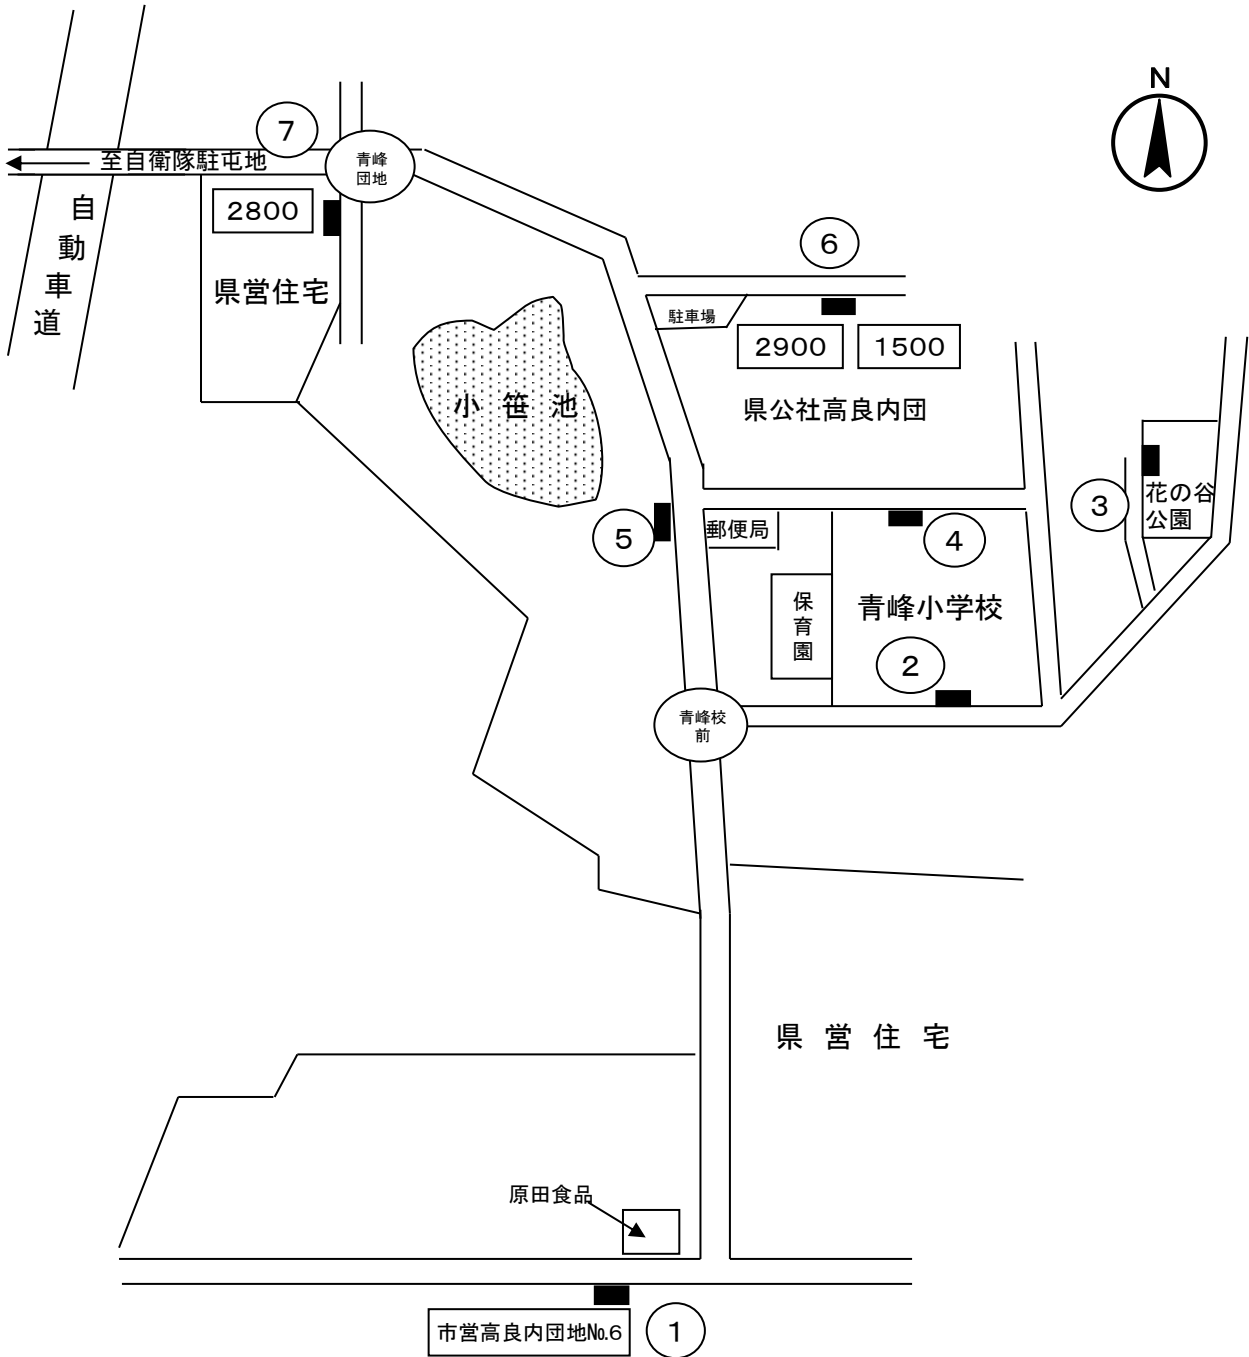

ポスター掲示場設置場所

(38. 青峰投票区)

上図番号	設置場所ID	投票区	ポスター掲示場設置場所
①	38-1	青峰	市営高良内団地No. 6棟前のり面(原田食品様前)
②	38-2	青峰	青峰小学校南側南側入口左側フェンス
③	38-3	青峰	花の谷公園西側のり面
④	38-4	青峰	青峰小学校北側正門右側フェンス
⑤	38-5	青峰	高良内第1公園東側フェンス(青峰郵便局前)
⑥	38-6	青峰	県公社高良内団地2900棟北側のり面
⑦	38-7	青峰	高良内ニュータウン県住2800棟東側フェンス