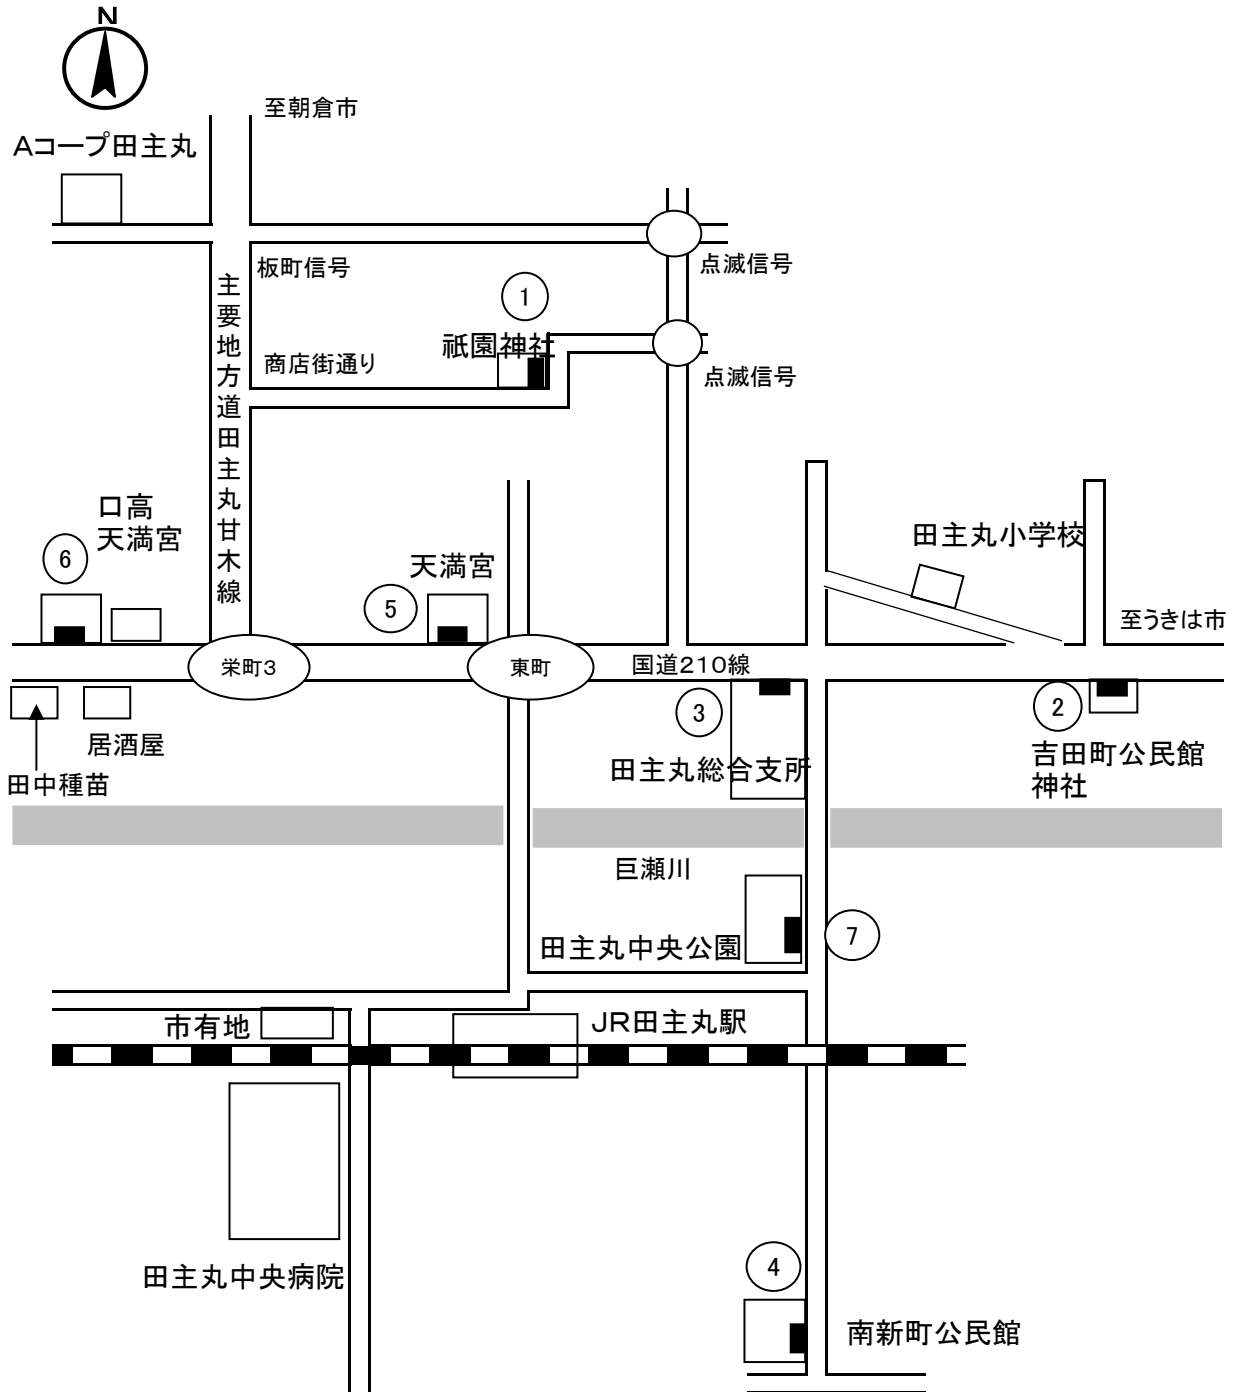

ポスター掲示場設置場所

(47. 田主丸投票区)

上図番号	設置場所ID	投票区	ポスター掲示場設置場所
①	47-1	田主丸	下祇園町祇園神社南側入口東側石塀
②	47-2	田主丸	吉田町公民館北側入口左側石塀(神社北側)
③	47-3	田主丸	田主丸総合支所北側入口左側
④	47-4	田主丸	南新町公民館東側フェンス
⑤	47-5	田主丸	田主丸中央バス停北側天満宮石塀
⑥	47-6	田主丸	口高天満宮南側石塀(田中種苗様前)
⑦	47-7	田主丸	田主丸中央公園東側植込み