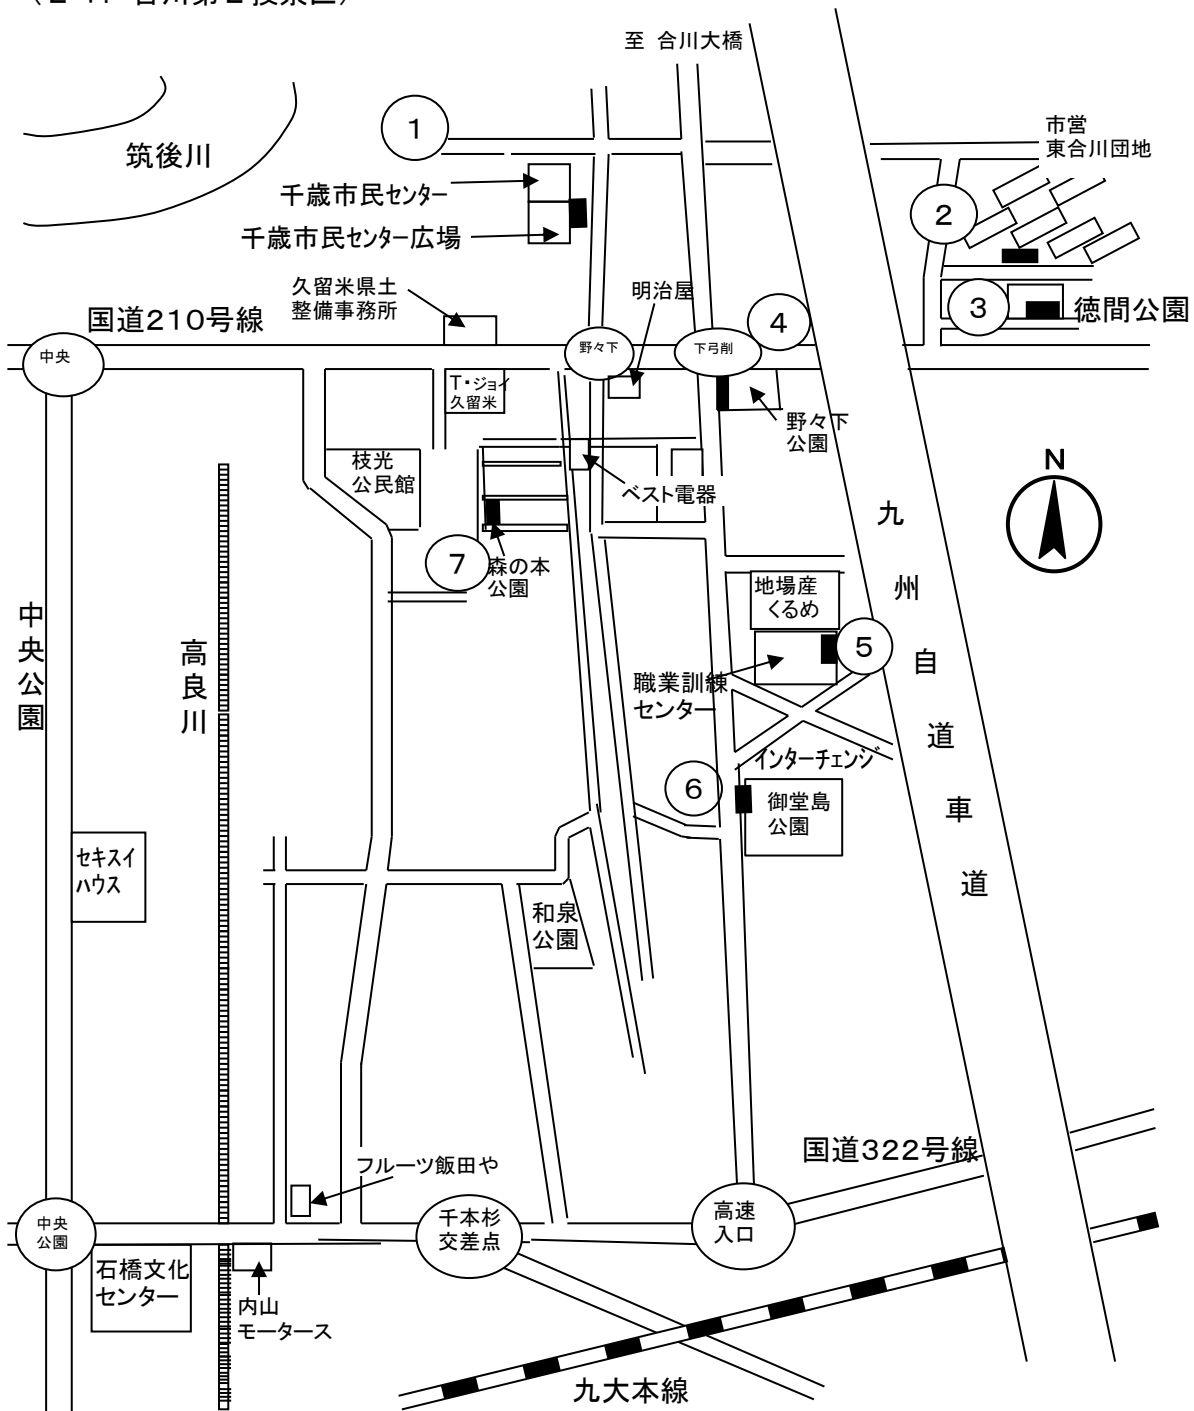

ポスター掲示場設置場所

(24. 合川第2投票区)

上図番号	設置場所ID	投票区	ポスター掲示場設置場所
①	24-1	合川第2	千歳市民センター南東側フェンス
②	24-2	合川第2	市営東合川団地No. 2棟南西角南側フェンス
③	24-3	合川第2	徳間公園南側入口右側
④	24-4	合川第2	野々下公園西側
⑤	24-5	合川第2	職業訓練センター東側入口右側
⑥	24-6	合川第2	御堂島公園西側入口右側
⑦	24-7	合川第2	和泉森の本公園西側入口左側フェンス