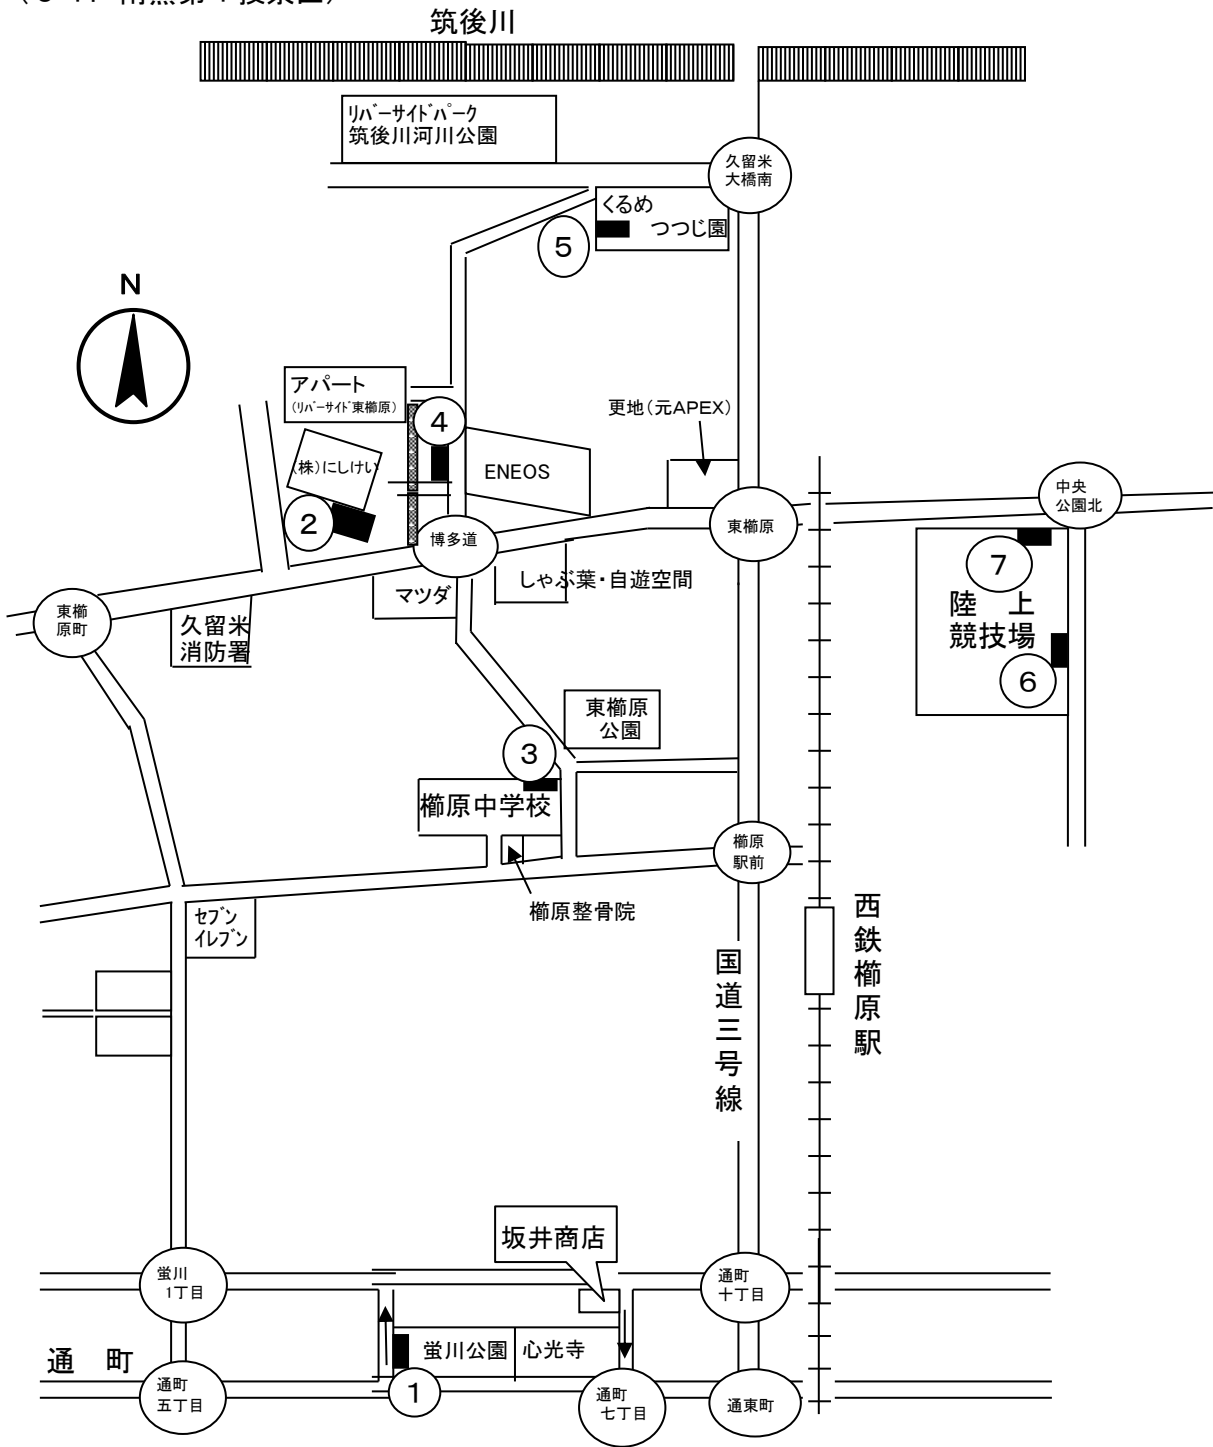

令和7年6月18日時点での設置予定箇所であり、設置予定箇所の状況等により変更となる場合があります。

ポスター掲示場設置予定場所 簡易地図

久留米市選挙管理委員会

ポスター掲示場設置場所

(01. 荘島投票区)

上図番号	設置場所 I D	投票区	ポスター掲示場設置場所
①	1-1	荘島	江南保育園東側正門右側フェンス
②	1-2	荘島	久留米市環境部庁舎東側入口右側フェンス
③	1-3	荘島	白角折（しらとり）神社南側入口左側石塀
④	1-4	荘島	荘島公園西側入口左側フェンス
⑤	1-5	荘島	荘島小学校南側裏門左側（出入口右側）
⑥	1-6	荘島	三本松公園西側入口右側
⑦	1-7	荘島	青木繁旧居駐車場植込み（道路側）

ポスター掲示場設置場所

(02. 篠山投票区)

上図番号	設置場所 I D	投票区	ポスター掲示場設置場所
①	2-1	篠山	両替町公園南側市庁舎東側
②	2-2	篠山	JR久留米駅東口ロータリー一般駐車場入口左側
③	2-3	篠山	京町第2公園北側入口右側
④	2-4	篠山	城南中学校体育館北側フェンス
⑤	2-5	篠山	旭町第2公園北側入口右側フェンス
⑥	2-6	篠山	旭町第2公園南側入口右側
⑦	2-7	篠山	三角公園南側植込み
⑧	2-8	篠山	櫛原ファッションモール東側入口ガードレール

ポスター掲示場設置場所

(03. 日吉投票区)

上図番号	設置場所 I D	投票区	ポスター掲示場設置場所
①	3-1	日吉	三本松公園東側入口左側
②	3-2	日吉	櫛原記念館西側塀電話BOX南側付近石塀
③	3-3	日吉	西鉄久留米駅北側交番西側植込み
④	3-4	日吉	日吉小学校西側入口右側
⑤	3-5	日吉	東町公園南側駐車場入口左側ガードレール
⑥	3-6	日吉	東町公園西側入口右側植込み
⑦	3-7	日吉	本町信号南東側歩道植込み
⑧	3-8	日吉	池町川緑道東端 (藤棚の東側)

ポスター掲示場設置場所

(04. 南薫第1投票区)

上図番号	設置場所 I D	投票区	ポスター掲示場設置場所
①	4-1	南薫第1	螢川公園西側入口右側フェンス
②	4-2	南薫第1	消防本部東交差点北側植込み (にしけい久留米支店様前)
③	4-3	南薫第1	櫛原中学校北側のり面
④	4-4	南薫第1	エッソ石油様西側水路 (リバーサイド東櫛原南側)
⑤	4-5	南薫第1	つつじ公園内案内板東側
⑥	4-6	南薫第1	陸上競技場東側入口左側
⑦	4-7	南薫第1	陸上競技場北東角グリーンベルト西側