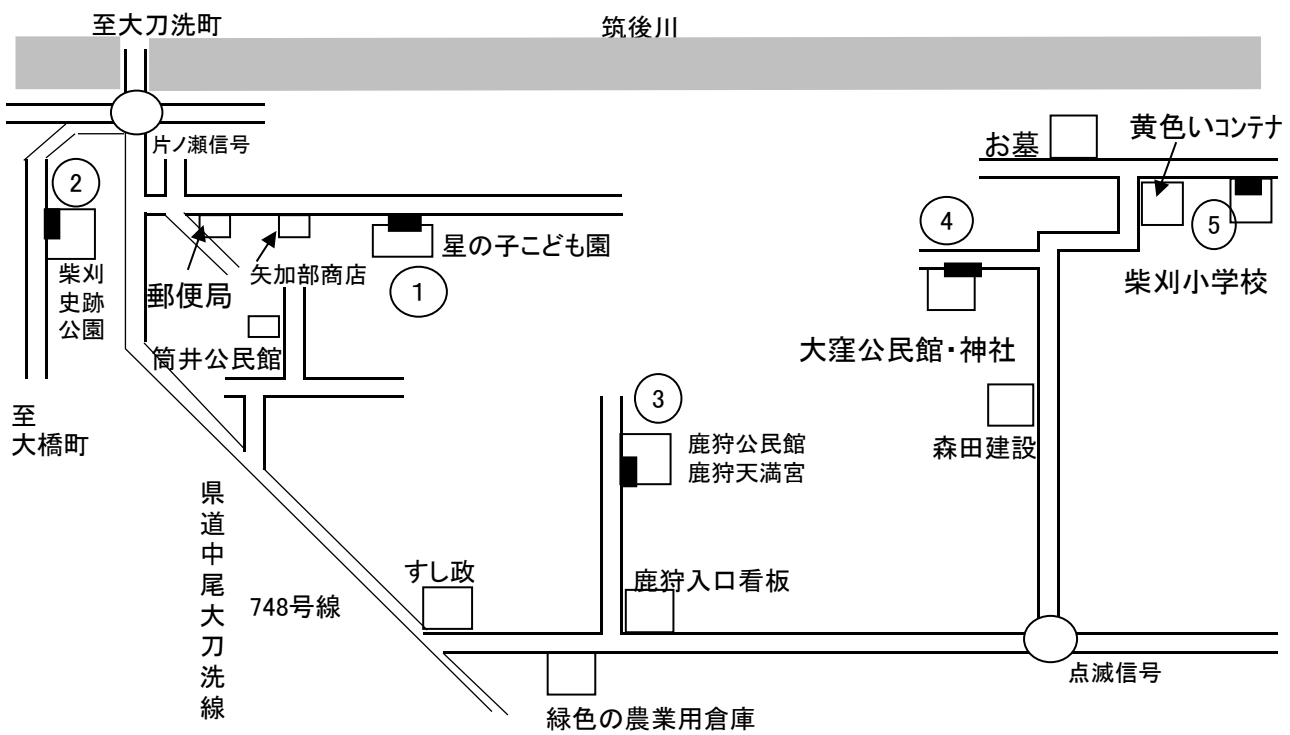

ポスター掲示場設置場所

(43. 柴刈投票区)

上図番号	設置場所 I D	投票区	ポスター掲示場設置場所
①	43-1	柴刈	星の子こども園入口左側フェンス
②	43-2	柴刈	柴刈史跡公園入口左側ガードレール
③	43-3	柴刈	鹿狩区神社西側入口右側石塀
④	43-4	柴刈	大窪区神社前北側石塀
⑤	43-5	柴刈	柴刈小学校北側フェンス
⑥	43-6	柴刈	朝帰区公民館南側ガードレール
⑦	43-7	柴刈	恵利区公民館北側ガードレール
⑧	43-8	柴刈	三角区神社入口西側ガードレール