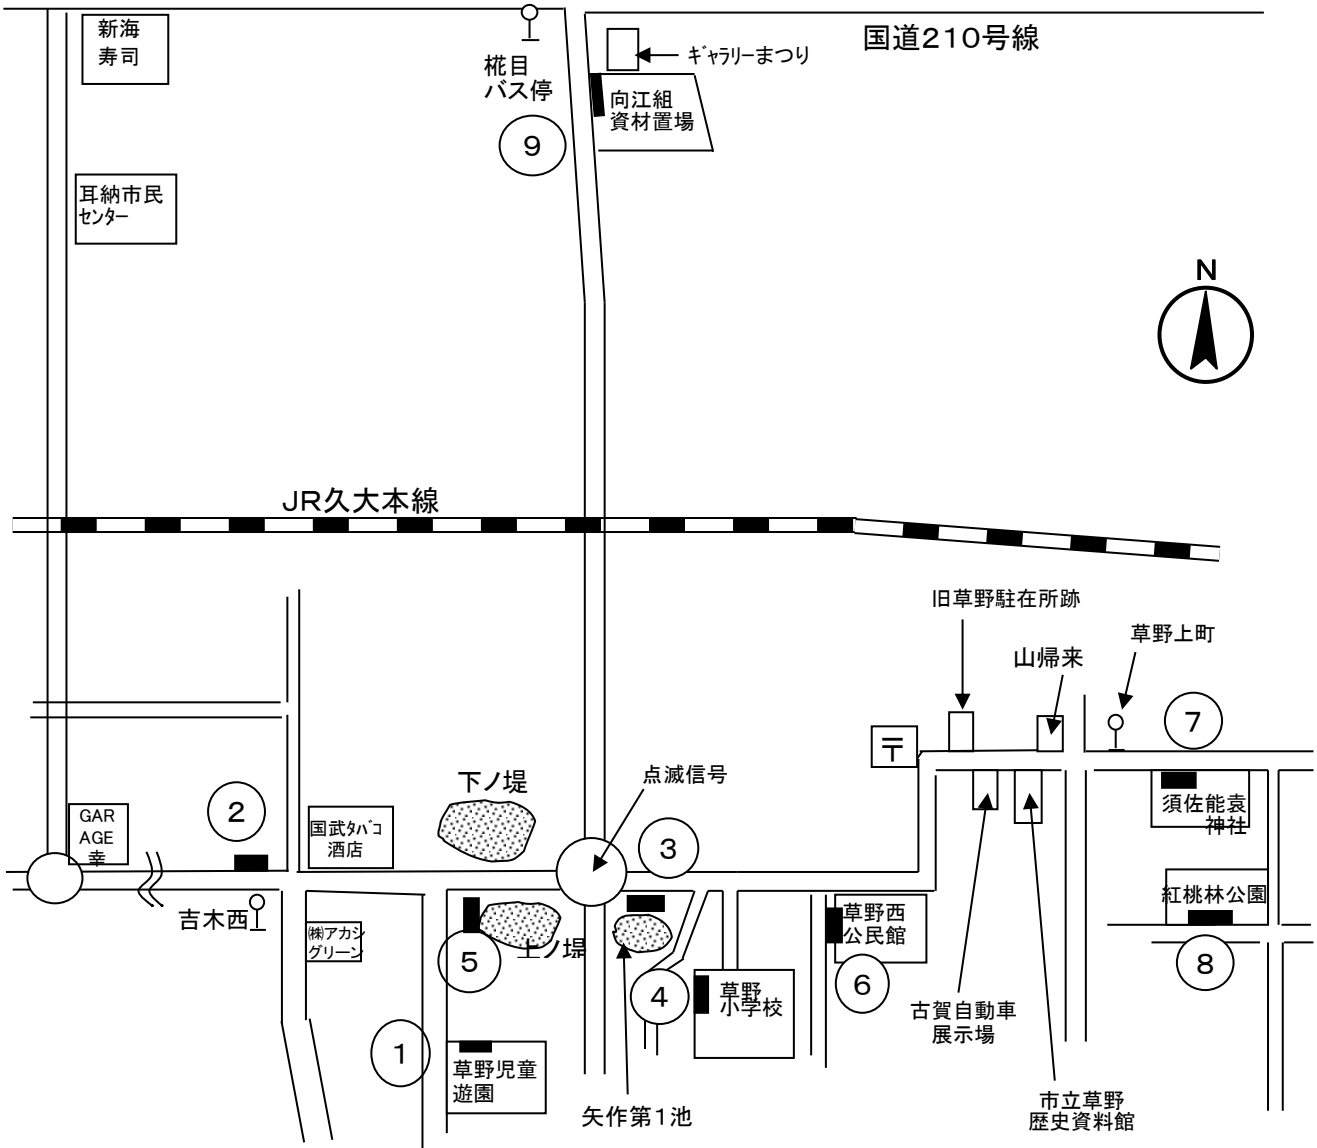

ポスター掲示場設置場所

(31. 草野投票区)

至 山川

至 大橋町

上図番号	設置場所ID	投票区	ポスター掲示場設置場所
①	31-1	草野	草野児童遊園内北側植込み
②	31-2	草野	吉木西バス停前私有地ブロック塀
③	31-3	草野	矢作第1池北側のり面
④	31-4	草野	草野小学校西側入口左側フェンス
⑤	31-5	草野	吉木ため池(上ノ堤)西側駐車場の手すり
⑥	31-6	草野	草野西公民館西側入口左側石塀
⑦	31-7	草野	須佐能袁神社北側入口左側石塀
⑧	31-8	草野	紅桃林公園南側
⑨	31-9	草野	向江組第一資材置場入口左側