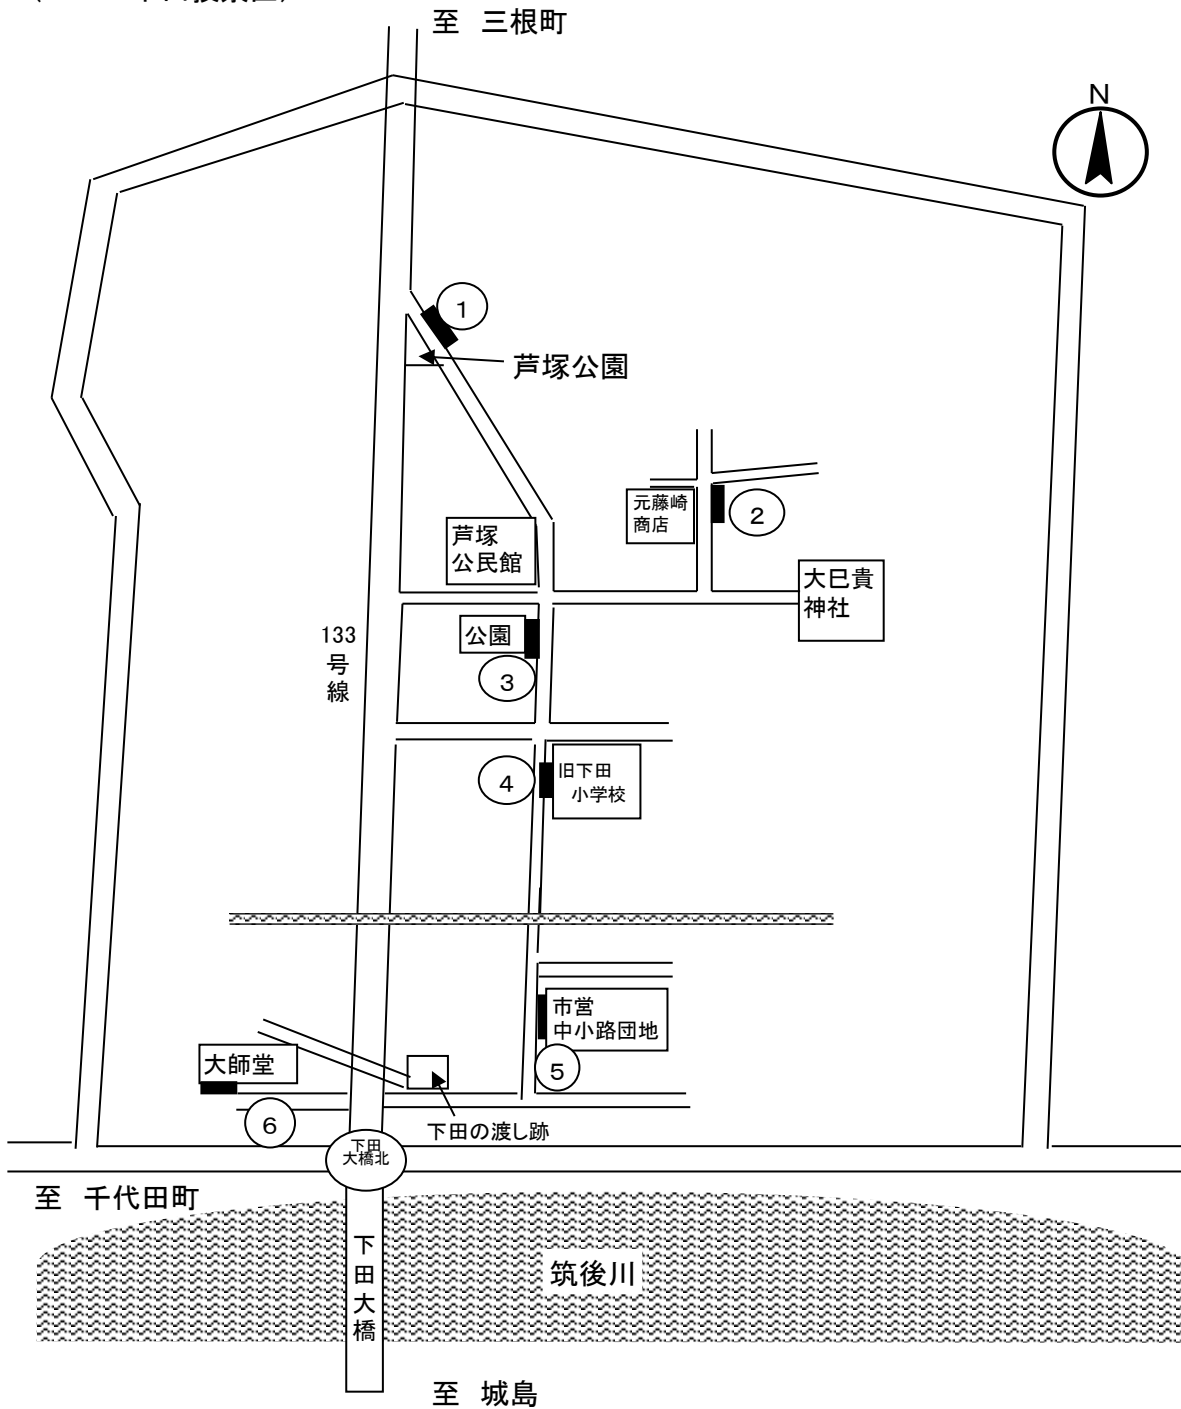

ポスター掲示場設置場所

(53. 下田投票区)

上図番号	設置場所ID	投票区	ポスター掲示場設置場所
①	53-1	下田	芦塚ミニ公園北東道路路側帯
②	53-2	下田	芦塚元藤崎商店様東側ガードレール
③	53-3	下田	芦塚コミュニティ公園南東角東側フェンス
④	53-4	下田	旧下田小学校西側正門左側フェンス
⑤	53-5	下田	市営中小路団地西側駐輪場前フェンス
⑥	53-6	下田	下田大橋北側橋下(大師堂南側入口左側西隅)