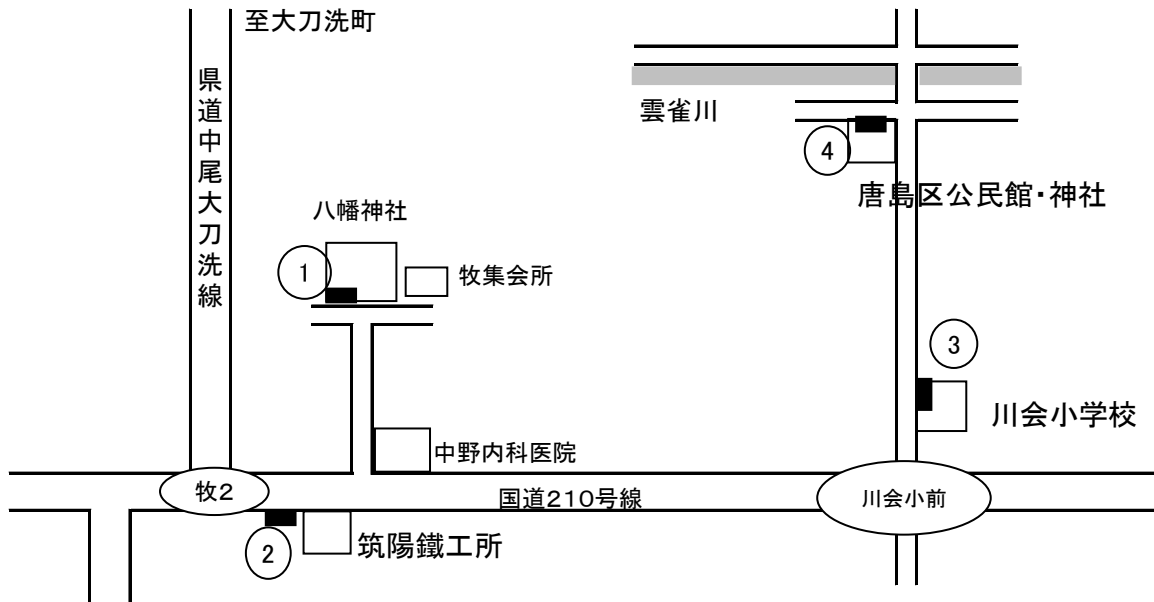

ポスター掲示場設置場所

(44. 川会投票区)

上図番号	設置場所 I D	投票区	ポスター掲示場設置場所
①	44-1	川 会	牧集会所横八幡神社南側入口左側
②	44-2	川 会	牧上りバス停西側(筑陽鐵工所様 西側)
③	44-3	川 会	川会小学校西側正門左側フェンス
④	44-4	川 会	唐島区神社北側石堀
⑤	44-5	川 会	灰塚区北側ガードレール(水路沿い)
⑥	44-6	川 会	志床区熊野神社北側石堀
⑦	44-7	川 会	JAにじスタンド様北側ガードレール
⑧	44-8	川 会	原区美津留神社北東角北側ガードレール