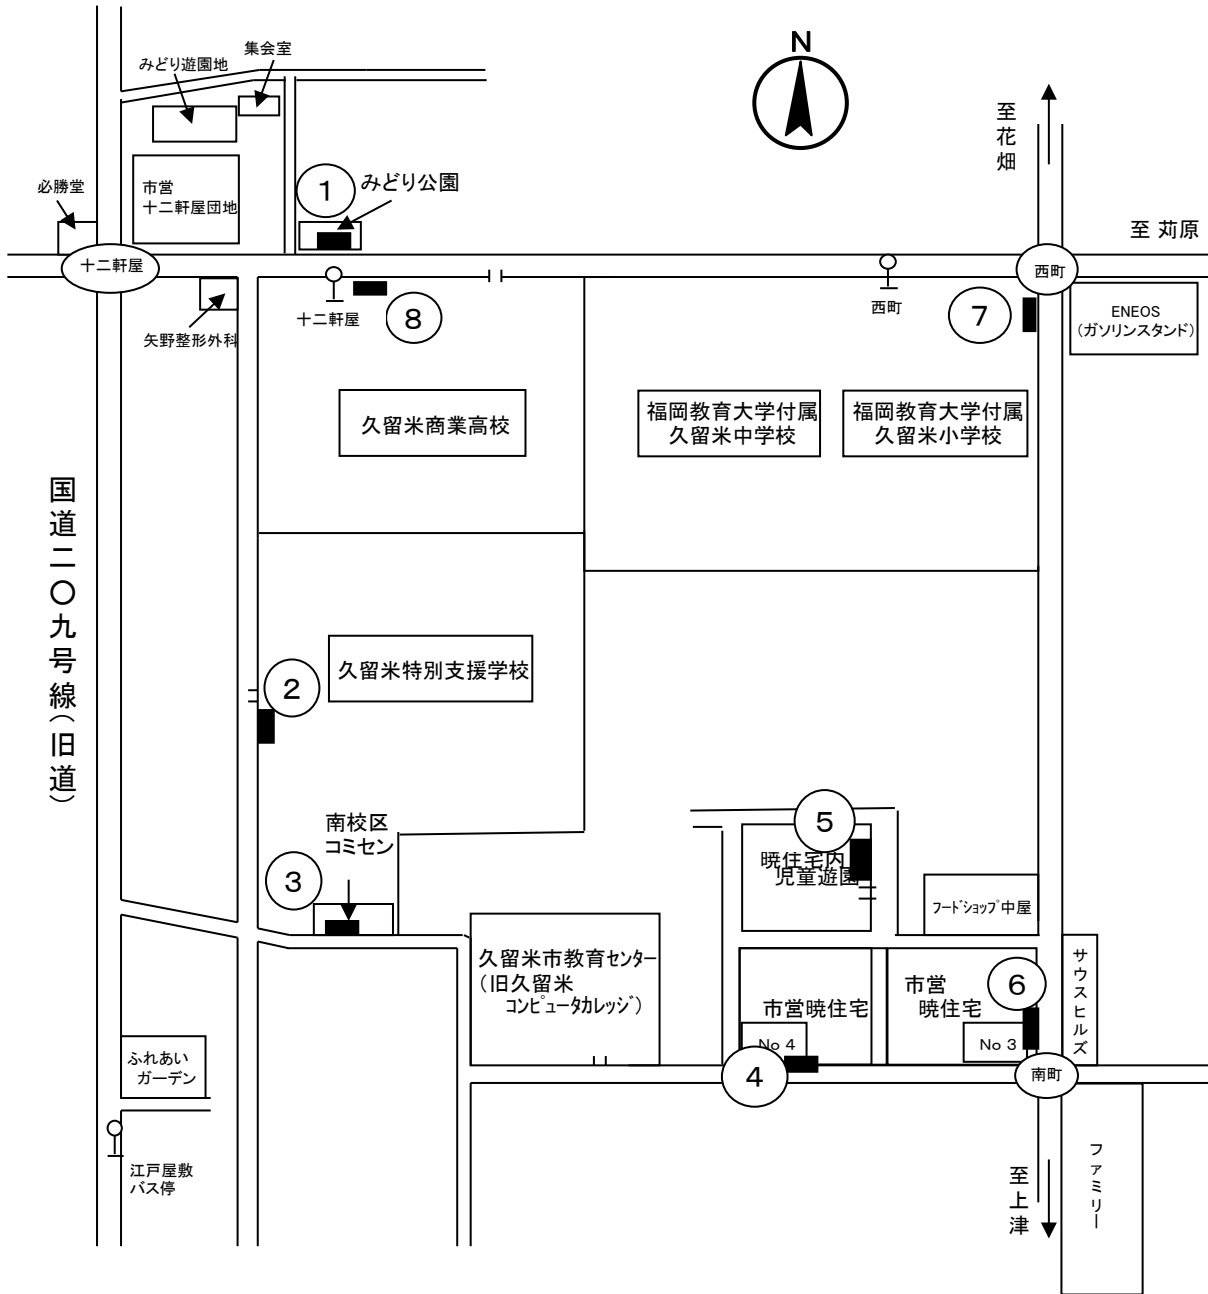

ポスター掲示場設置場所

(12. 金丸第1投票区)

上図番号	設置場所ID	投票区	ポスター掲示場設置場所
①	12-1	金丸第1	金丸小学校北側正門左側
②	12-2	金丸第1	金丸小学校南側裏門左側ブロック塀
③	12-3	金丸第1	金丸公園北側入口右側
④	12-4	金丸第1	聖マリア病院検査棟東側フェンス (旧209号沿病院前バス停横)
⑤	12-5	金丸第1	NTT久留米支店梅満ビル北側中央入口左側フェンス
⑥	12-6	金丸第1	市営梅満アパート北側ブロック塀
⑦	12-7	金丸第1	小頭町公園東側入口右側
⑧	12-8	金丸第1	小頭町公園南側 (パークパレス小頭向かい側)

ポスター掲示場設置場所

(13. 金丸第2投票区)

上図番号	設置場所ID	投票区	ポスター掲示場設置場所
①	13-1	金丸第2	花畑駅北側高架下芝生広場北側
②	13-2	金丸第2	東畑公園東側
③	13-3	金丸第2	西町公園東側入口左側フェンス
④	13-4	金丸第2	花畑公園西側入口右側フェンス
⑤	13-5	金丸第2	西鉄花畑駅南側駅前広場植込み
⑥	13-6	金丸第2	花畑南信号南西側芝生(スパビレッジ・ホリカワ様北側)
⑦	13-7	金丸第2	今畑公園北側入口右側

ポスター掲示場設置場所

(15. 南第2投票区)

上図番号	設置場所ID	投票区	ポスター掲示場設置場所
①	15-1	南第2	市営十二軒屋団地東側みどり公園南側フェンス (バス停付近)
②	15-2	南第2	市立久留米特別支援学校西側正門右側フェンス
③	15-3	南第2	南校区コミュニティセンター南側駐車場入口左側
④	15-4	南第2	市営暁住宅No. 4棟南側フェンス
⑤	15-5	南第2	市営暁住宅内児童遊園東側
⑥	15-6	南第2	市営暁住宅No. 3棟東側フェンス
⑦	15-7	南第2	福教大附属久留米小学校北側フェンス
⑧	15-8	南第2	久留米商業高校北側植込み (十二軒屋バス停付近)

ポスター掲示場設置場所

(16. 鳥飼第1投票区)

上図番号	設置場所 I D	投票区	ポスター掲示場設置場所
①	16-1	鳥飼第1	おこん川公園西側入口右側フェンス
②	16-2	鳥飼第1	鳥飼小学校東側正門右側フェンス
③	16-3	鳥飼第1	江南中学校西側入口左側フェンス
④	16-4	鳥飼第1	白梅公園北側入口右側フェンス
⑤	16-5	鳥飼第1	元市営山の内住宅東側のり面 (Royal Fitness 様南側)
⑥	16-6	鳥飼第1	大隈公園ゲートボール場南側入口右側
⑦	16-7	鳥飼第1	ひまわり保育園南側フェンス
⑧	16-8	鳥飼第1	久留米市西田体育館北側入口左側フェンス