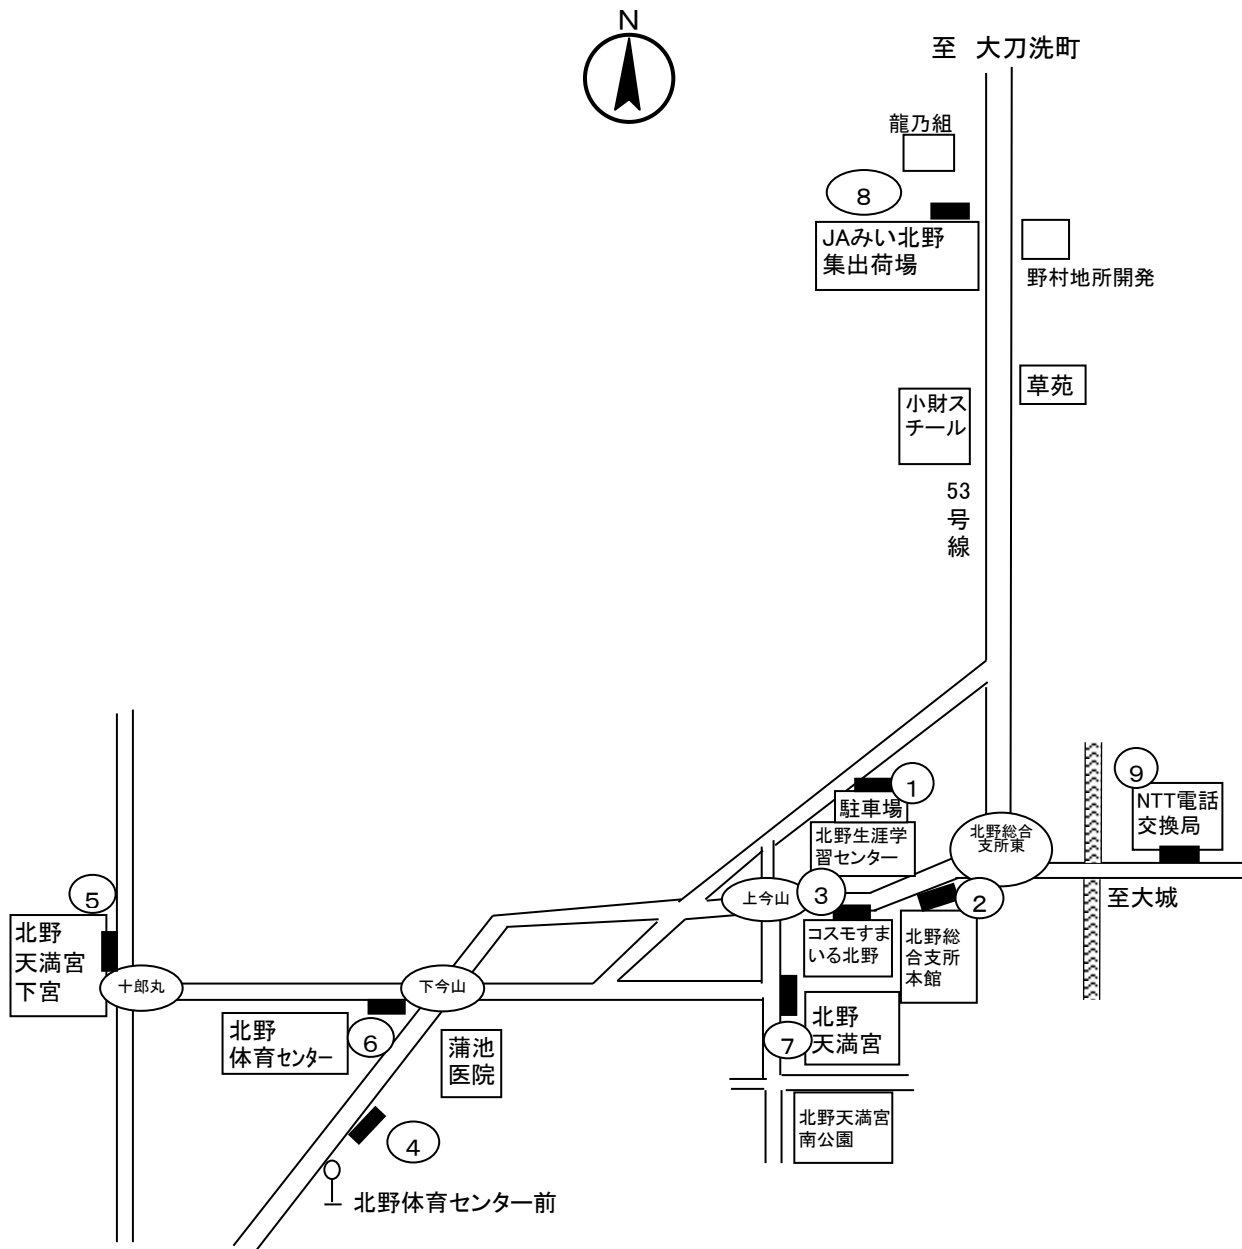

ポスター掲示場設置場所

(48. 北野投票区)

至 神代橋

上図番号	設置場所ID	投票区	ポスター掲示場設置場所
①	48-1	北野	北野生涯学習センター北側フェンス
②	48-2	北野	北野総合支所本館北東角北側フェンス
③	48-3	北野	コスモすまいる北野北側入口右側
④	48-4	北野	北野警察署跡地西側入口左側フェンス
⑤	48-5	北野	北野天満宮(下宮)入口南側
⑥	48-6	北野	北野体育センター東側ゲートボール場北側フェンス
⑦	48-7	北野	北野天満宮西側入口左側石塀(T字路前)
⑧	48-8	北野	みい農協北野集出荷場様北東角北側フェンス
⑨	48-9	北野	NTT北野電話交換局様南側入口左側フェンス