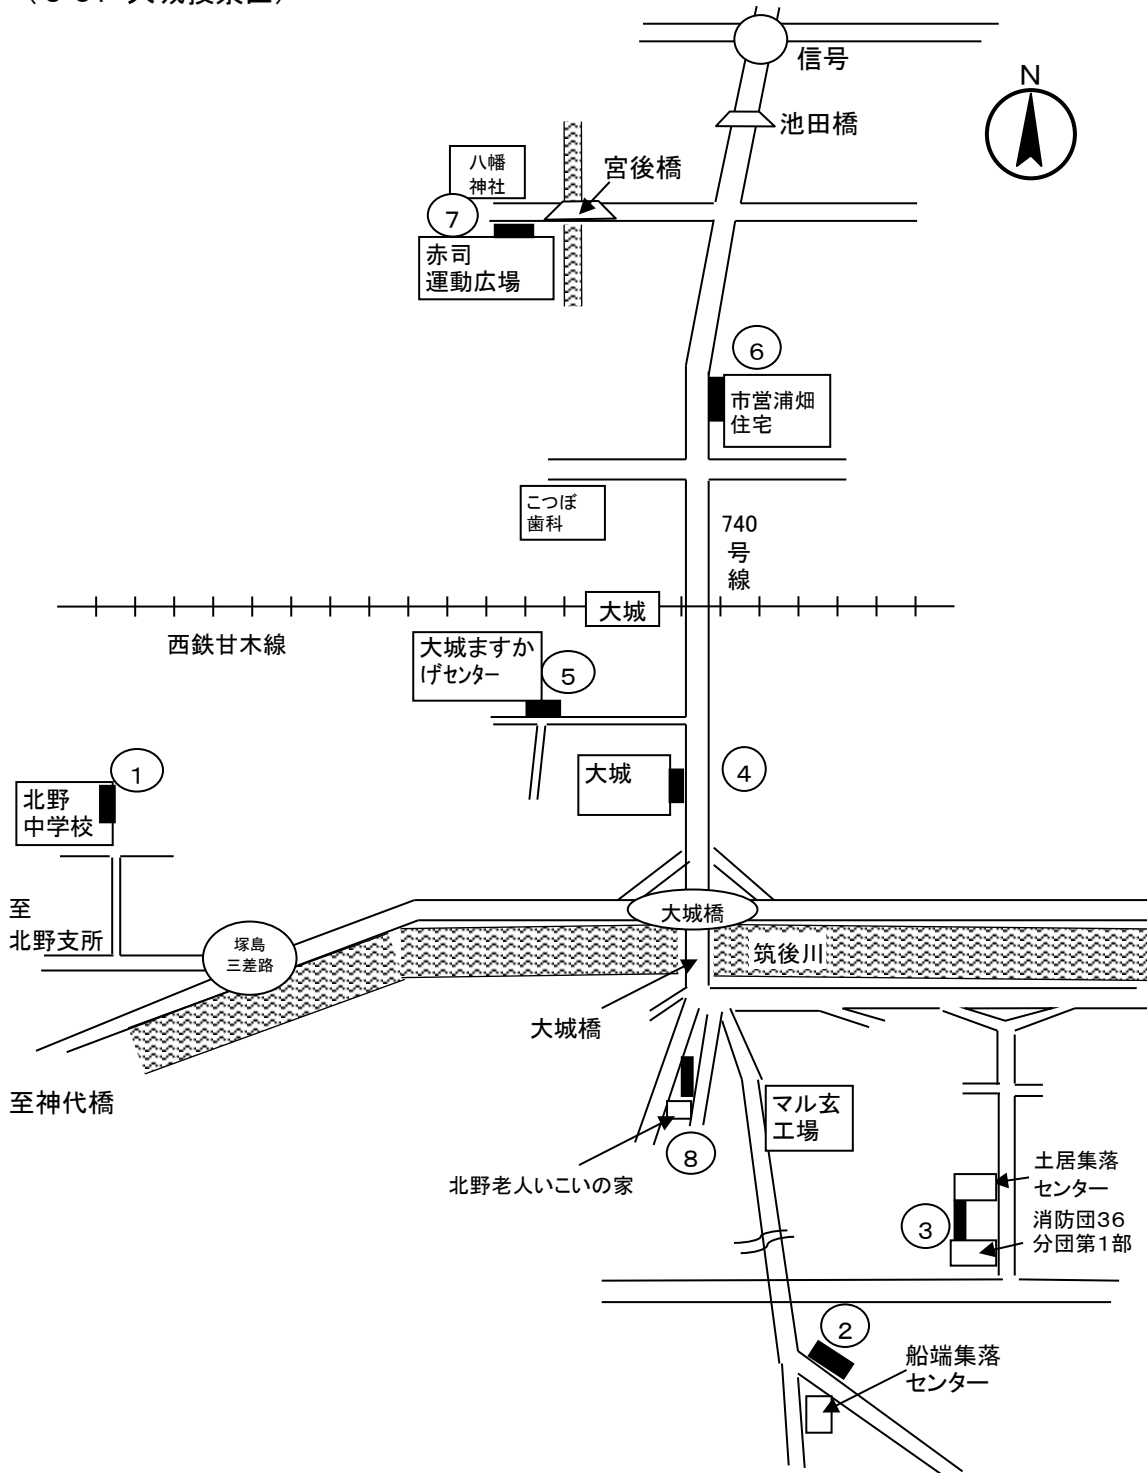

ポスター掲示場設置場所 (50. 大城投票区)

上図番号	設置場所ID	投票区	ポスター掲示場設置場所
①	50-1	大城	北野中学校東側フェンス(ミラー右側)
②	50-2	大城	船端集落センター北側フェンス
③	50-3	大城	土居集落センター南側(大城南側広場西側フェンス)
④	50-4	大城	大城小学校東側入口左側フェンス
⑤	50-5	大城	大城ますかげセンター南側入口右側フェンス
⑥	50-6	大城	市営浦畑住宅No.3西側フェンス(県道側)
⑦	50-7	大城	赤司運動広場北東角北側フェンス
⑧	50-8	大城	北野老人いこいの家東側入口南側駐輪場裏