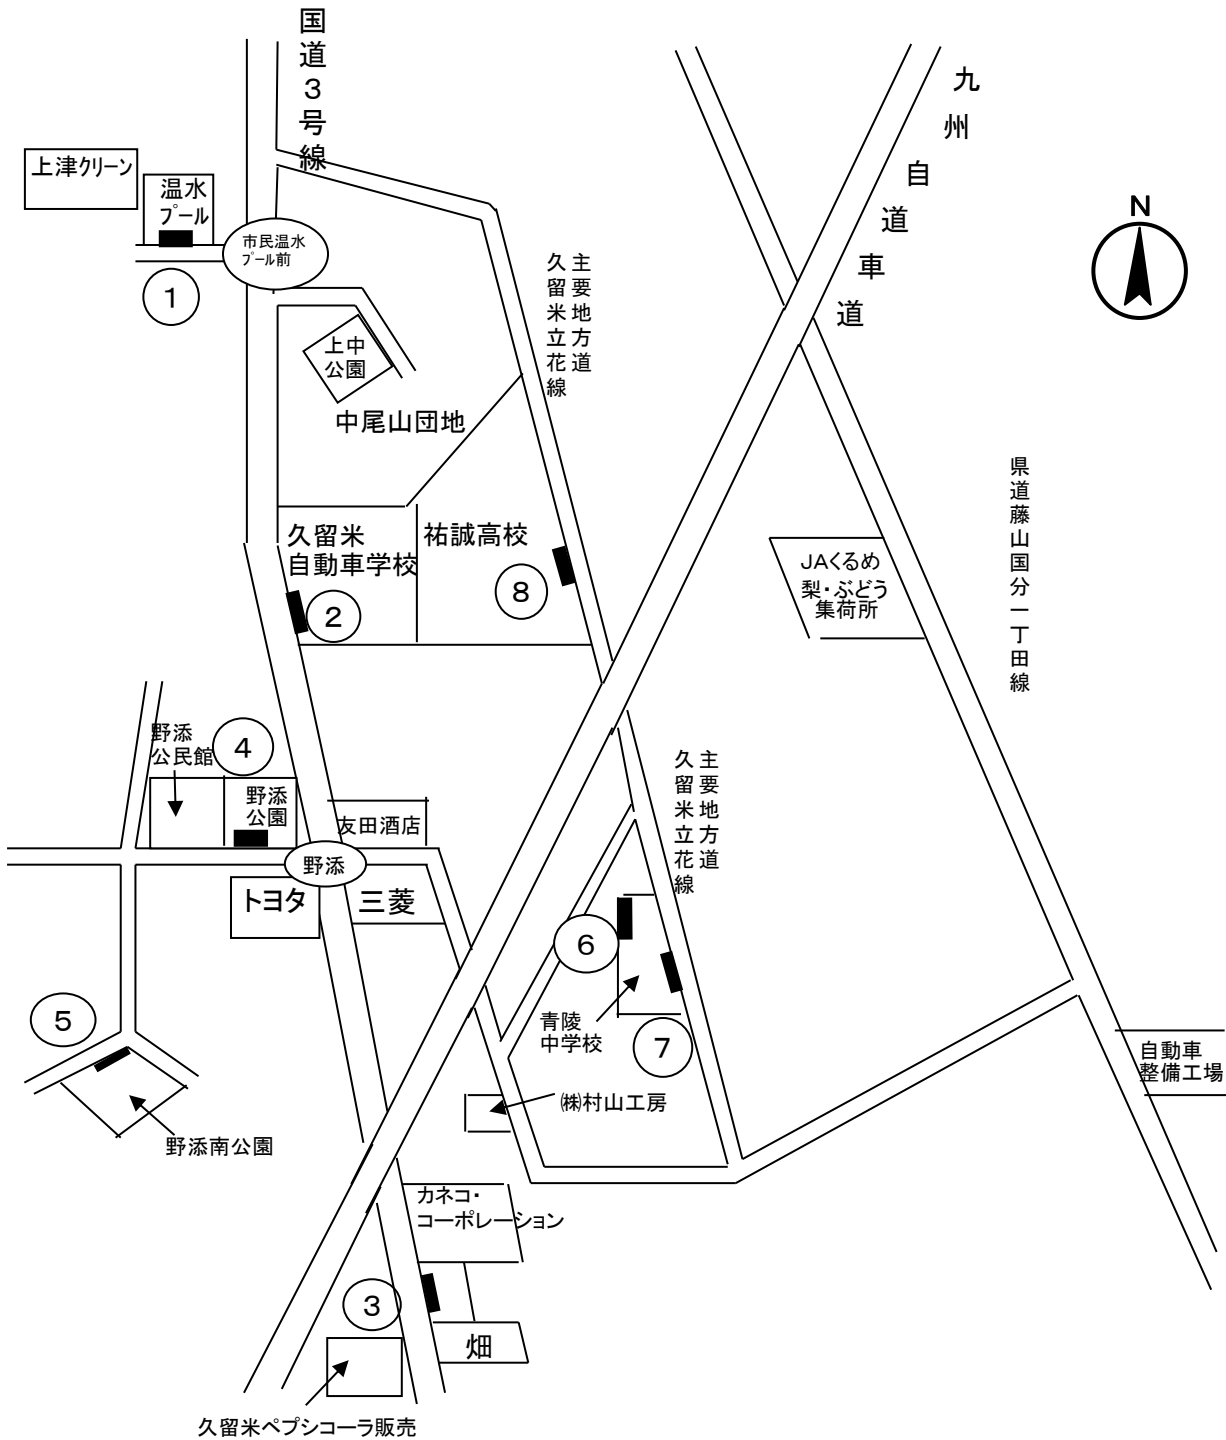

ポスター掲示場設置場所

(26. 上津第2投票区)

上図番号	設置場所ID	投票区	ポスター掲示場設置場所
①	26-1	上津第2	久留米市民温水プール南側正門左側
②	26-2	上津第2	久留米工業大学中尾山キャンパス西側法面（3号線沿）
③	26-3	上津第2	㈱カネコ・コーポレーション様 南側私有地フェンス（3号線沿）
④	26-4	上津第2	野添公園南側入口左側
⑤	26-5	上津第2	野添南公園西側入口左側フェンス
⑥	26-6	上津第2	青陵中学校西側裏門左側フェンス
⑦	26-7	上津第2	青陵中学校東側正門左側フェンス（藤山線沿）
⑧	26-8	上津第2	祐誠高等学校東側正門左側フェンス