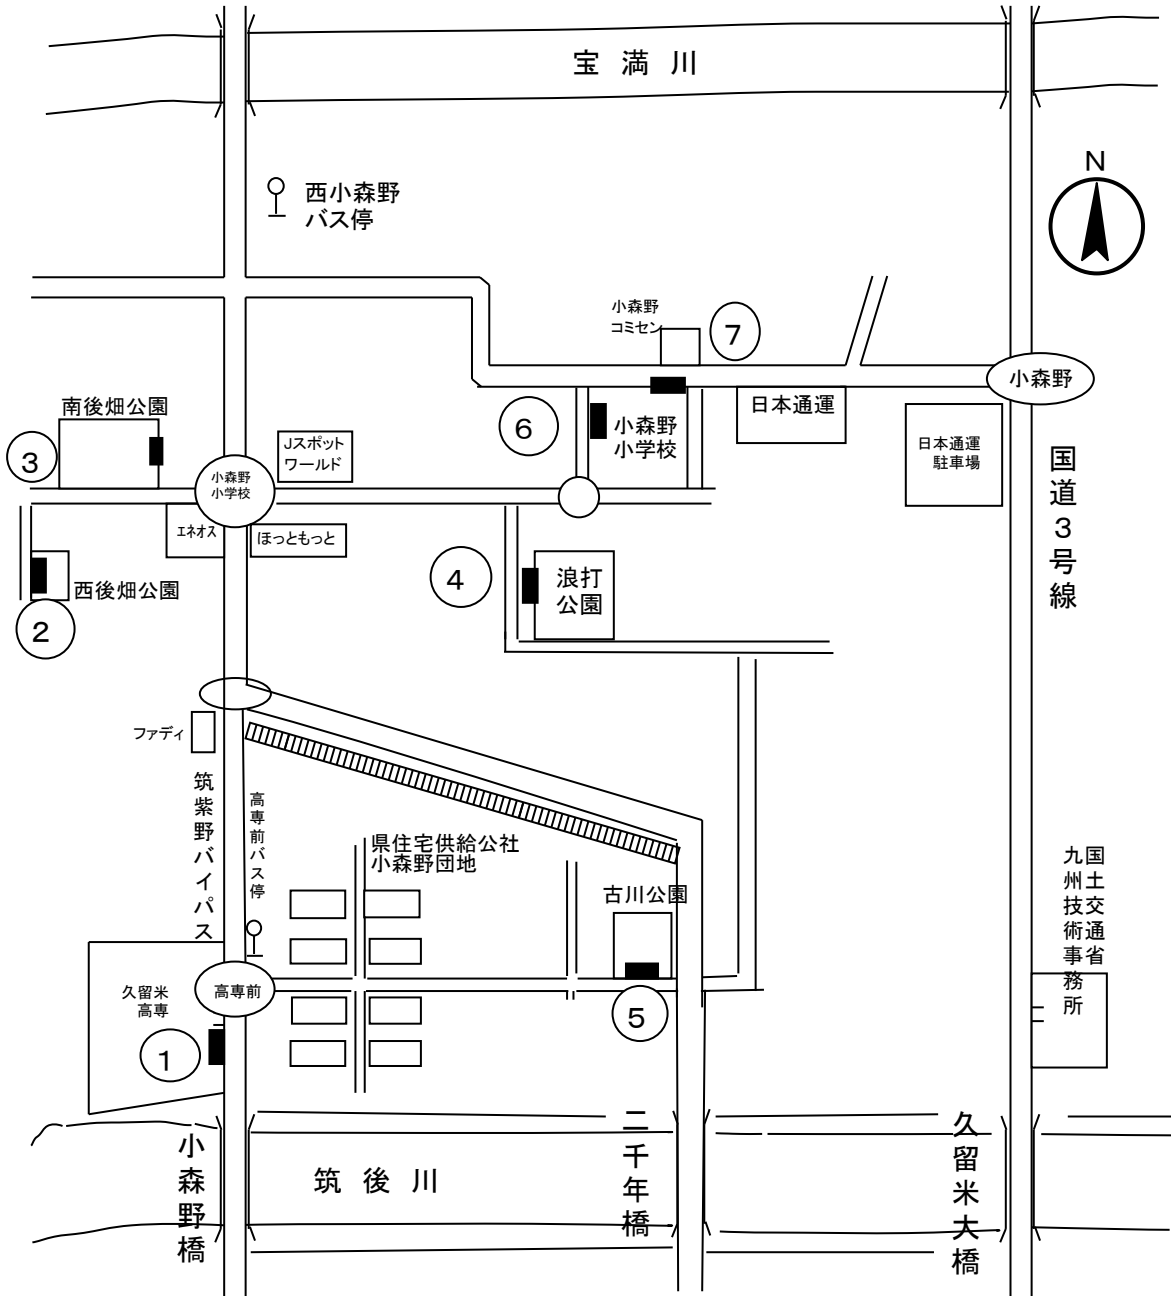

ポスター掲示場設置場所

(20. 小森野投票区)

上図番号	設置場所ID	投票区	ポスター掲示場設置場所
①	20-1	小森野	久留米工業高等専門学校東側正門入口左側フェンス
②	20-2	小森野	西後畑公園西側入口左側
③	20-3	小森野	南後畑公園東側（公園内向）
④	20-4	小森野	浪打公園西側入口右側
⑤	20-5	小森野	古川公園南側入口左側
⑥	20-6	小森野	小森野小学校西門左側
⑦	20-7	小森野	小森野小学校北側正門左側フェンス