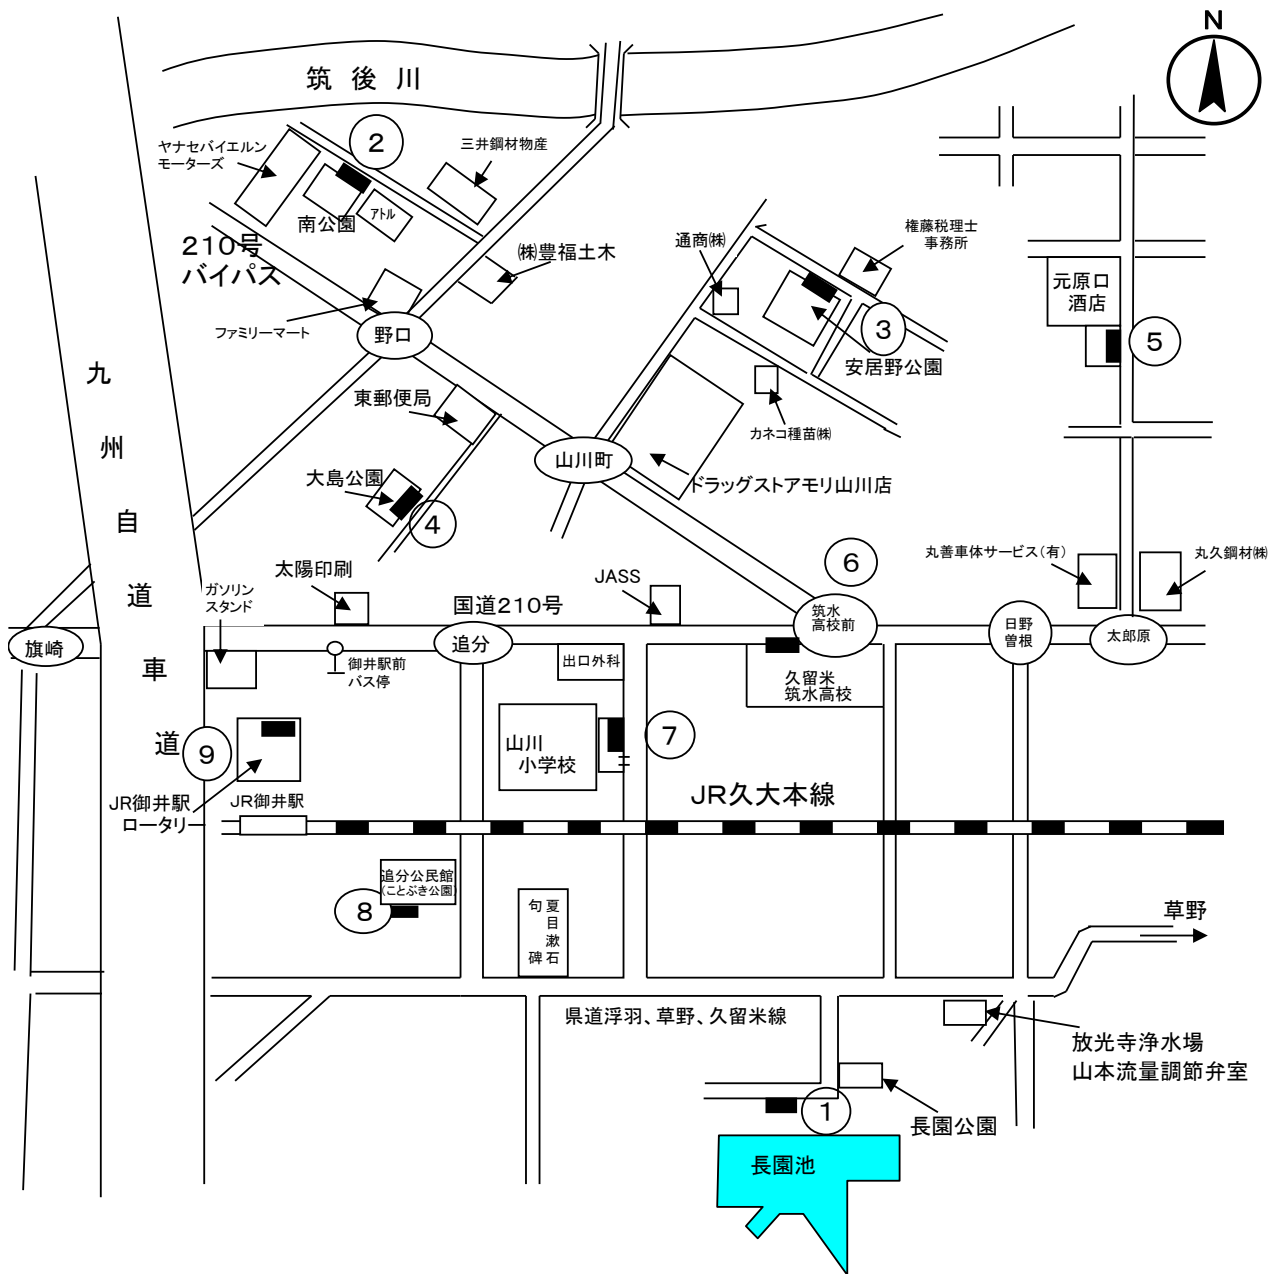

ポスター掲示場設置場所

(22. 山川投票区)

上図番号	設置場所ID	投票区	ポスター掲示場設置場所
①	22-1	山川	長園池北側法面(市道沿い)
②	22-2	山川	南公園北側
③	22-3	山川	安居野公園北側入口左側
④	22-4	山川	大島公園東側入口右側植込み
⑤	22-5	山川	太郎原町878番地1空き地
⑥	22-6	山川	久留米筑水高等学校北側フェンス
⑦	22-7	山川	山川小学校東側裏門右側フェンス
⑧	22-8	山川	追分公民館南側(ことぶき公園)フェンス
⑨	22-9	山川	JR御井駅ロータリー北側フェンス