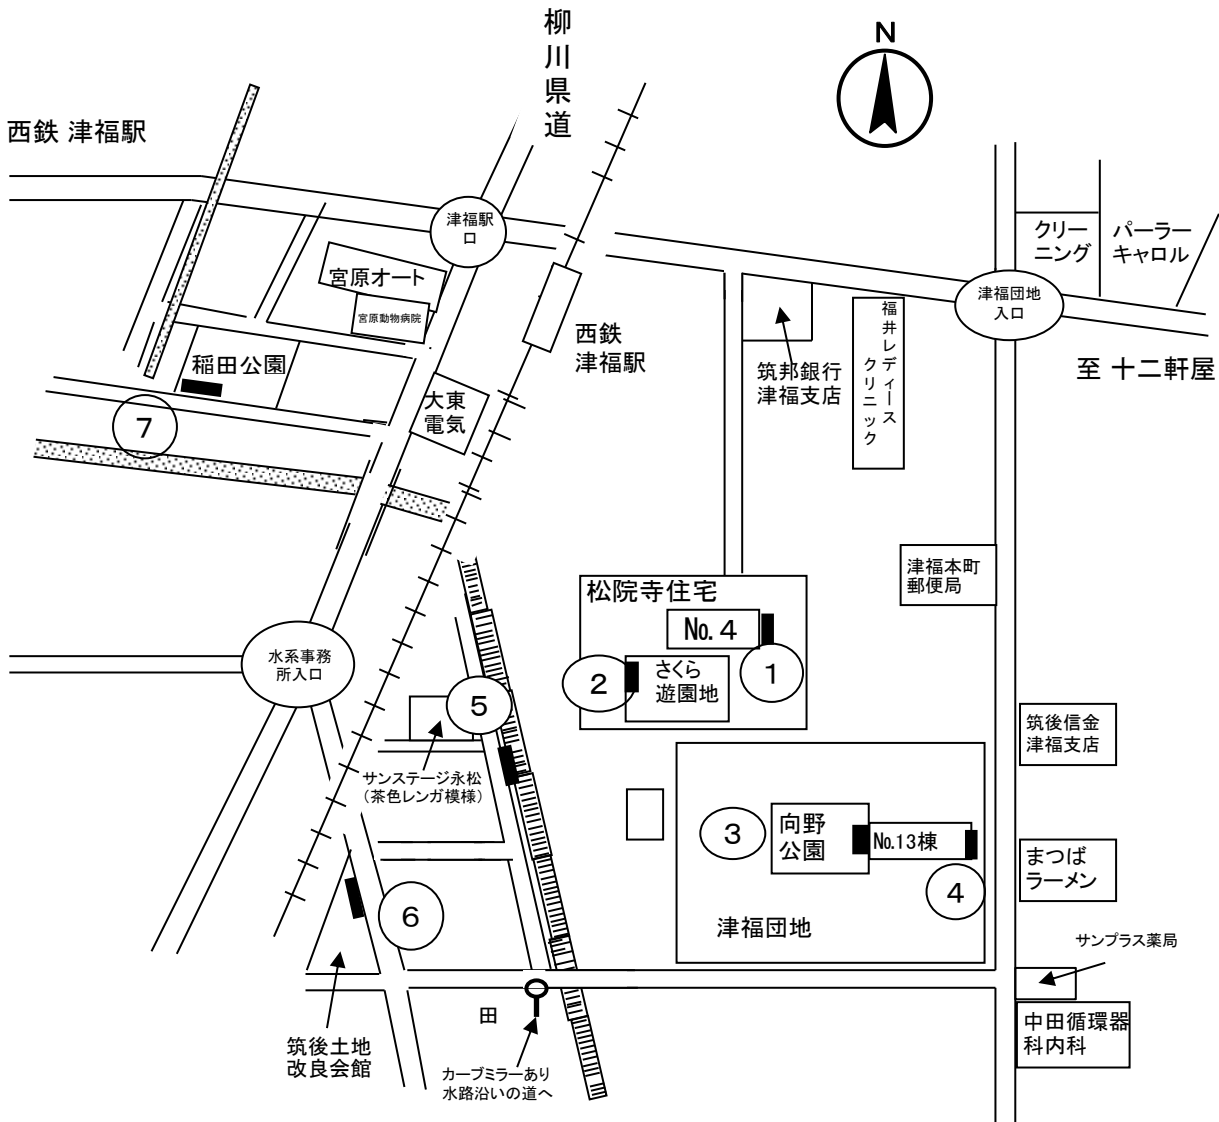

ポスター掲示場設置場所

(40. 津福第2投票区)

上図番号	設置場所ID	投票区	ポスター掲示場設置場所
①	40-1	津福第2	市営松院寺住宅No. 4棟東側入口左側フェンス
②	40-2	津福第2	市営松院寺住宅内さくら遊園地西側入口左側フェンス
③	40-3	津福第2	向野公園東入口右側フェンス (団地集会所南側)
④	40-4	津福第2	市営津福団地No. 13棟東側
⑤	40-5	津福第2	筑後川土地改良区用水路のり面フェンス
⑥	40-6	津福第2	土地改良会館東側入口右側フェンス
⑦	40-7	津福第2	稲田公園南西入口右側