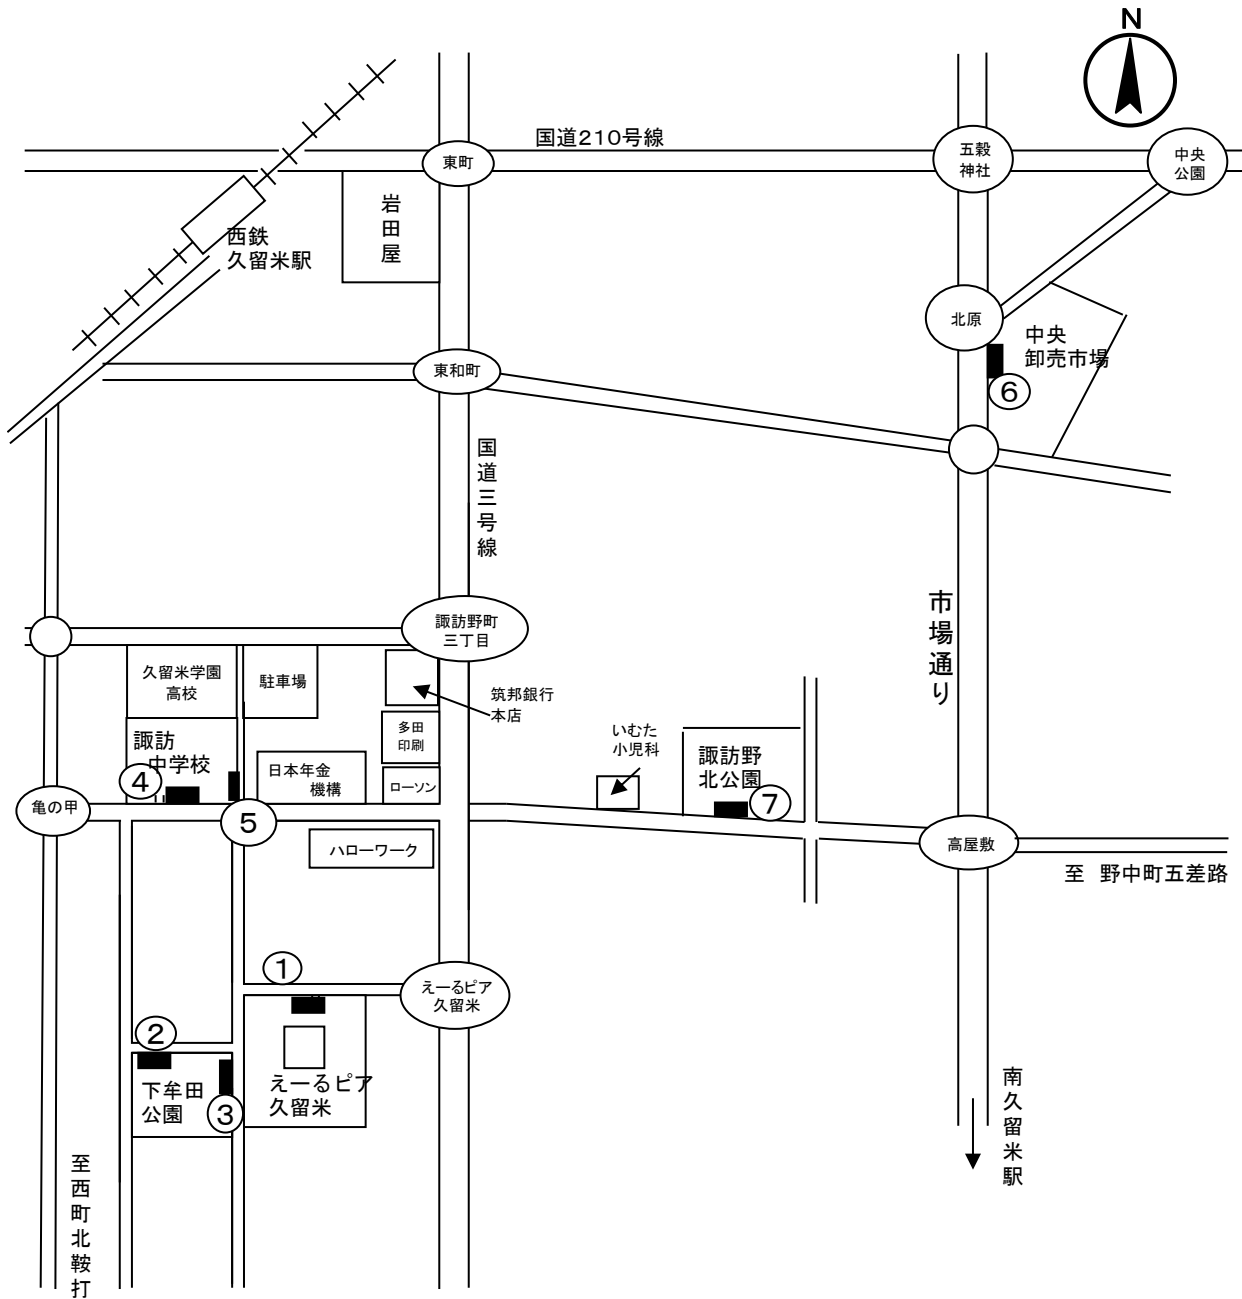

ポスター掲示場設置場所

(05. 南薫第2投票区)

上図番号	設置場所ID	投票区	ポスター掲示場設置場所
①	5-1	南薫第2	蛭川公園北側入口左側フェンス
②	5-2	南薫第2	南薫小学校西側正門右側石垣(3号線沿)
③	5-3	南薫第2	南薫小学校南東側入口右側(西鉄久留米駅側)
④	5-4	南薫第2	西鉄南薫駅前駐輪場東側フェンス
⑤	5-5	南薫第2	中央公園西側あかつき幼稚園北東側
⑥	5-6	南薫第2	五穀神社南側入口左側
⑦	5-7	南薫第2	鳥類センター東側入口右側

ポスター掲示場設置場所

(06. 南薫第3投票区)

上図番号	設置場所 I D	投票区	ポスター掲示場設置場所
①	6-1	南薫第3	高良川公園東側入口左側植込み
②	6-3	南薫第3	野中生涯学習センター駐車場北側フェンス(文化センター南側)
③	6-4	南薫第3	中央卸売市場専用駐車場入口北側植込み
④	6-5	南薫第3	石橋文化センター事務所北側バス停右側
⑤	6-6	南薫第3	中央卸売市場北門右側フェンス
⑥	6-7	南薫第3	西鉄久留米駅東口ロータリー右側
⑦	6-8	南薫第3	西鉄久留米駅北側高架下植込み

ポスター掲示場設置場所

(07. 西国分第1投票区)

上図番号	設置場所ID	投票区	ポスター掲示場設置場所
①	7-1	西国分第1	えるピア久留米北側入口右側
②	7-2	西国分第1	下牟田公園北側入口右側
③	7-3	西国分第1	下牟田公園東側入口右側
④	7-4	西国分第1	諏訪中学校南側正門右側
⑤	7-5	西国分第1	諏訪中学校南東側歩道入口西側フェンス
⑥	7-6	西国分第1	中央卸売市場西側正門左側フェンス
⑦	7-7	西国分第1	諏訪野北公園南側入口右側フェンス

ポスター掲示場設置場所

(08. 西国分第2投票区)

上図番号	設置場所ID	投票区	ポスター掲示場設置場所
①	8-1	西国分第2	松柏保育園東側裏門左側フェンス
②	8-2	西国分第2	松柏保育園西側正門右側駐車場フェンス
③	8-3	西国分第2	西国分小学校西側正門右側（3号線沿）
④	8-4	西国分第2	西国分小学校東側植込み（時計前）
⑤	8-5	西国分第2	童女木池南側フェンス
⑥	8-6	西国分第2	諏訪野南公園内南側フェンス
⑦	8-7	西国分第2	南鞍打公園南側入口右側フェンス
⑧	8-8	西国分第2	北鞍打第二公園北側入口右側フェンス