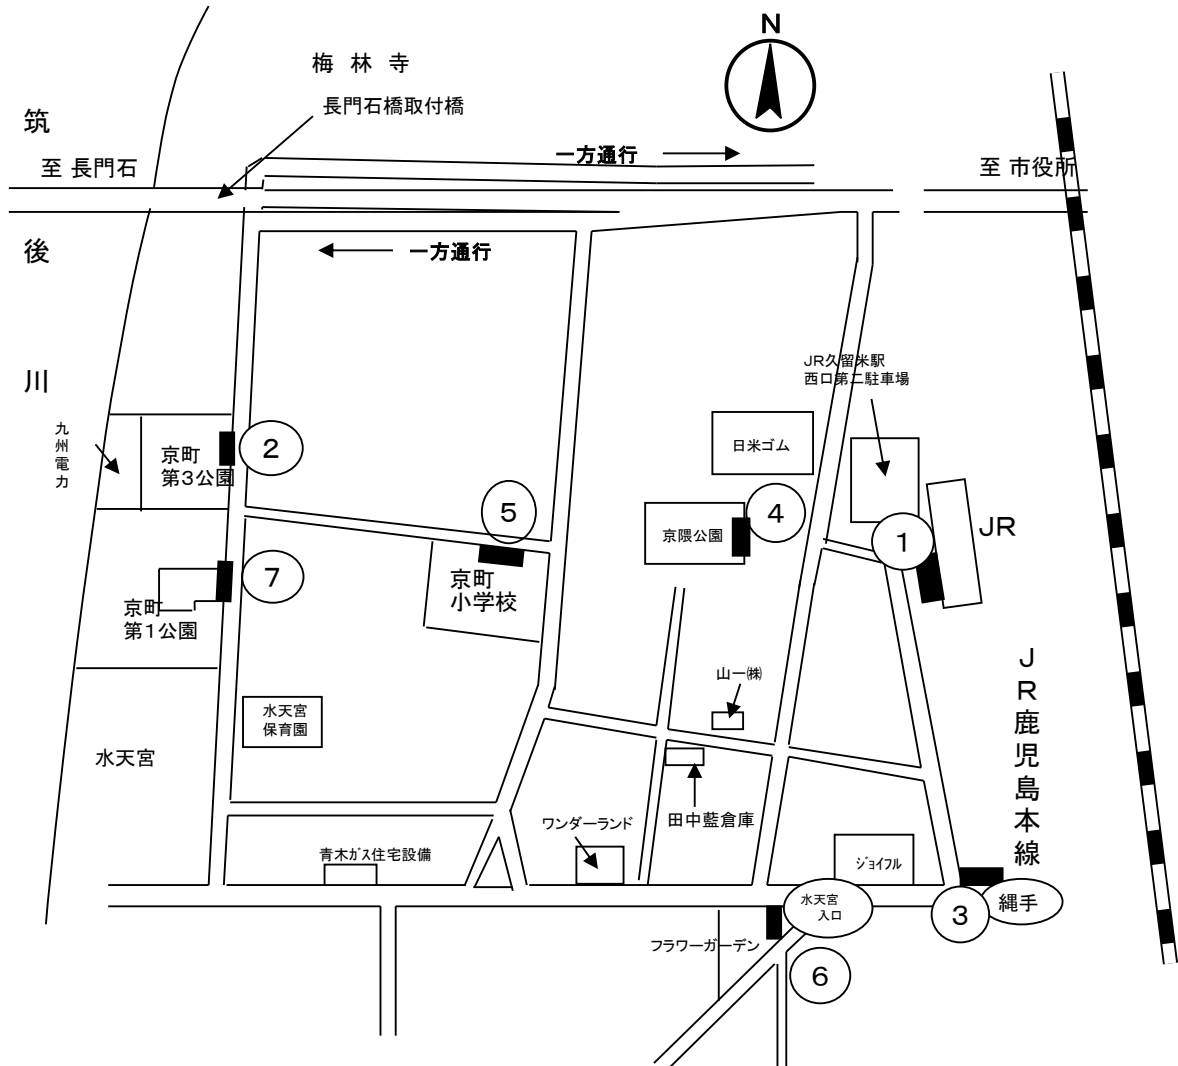

ポスター掲示場設置場所

(19. 京町第2投票区)

上図番号	設置場所ID	投票区	ポスター掲示場設置場所
①	19-1	京町第2	JR久留米駅西口タクシー乗り場西側植込み
②	19-2	京町第2	京町第3公園東側入口右側フェンス
③	19-3	京町第2	JR高架下(縄手信号)
④	19-4	京町第2	京限公園東側入口右側
⑤	19-5	京町第2	京町小学校北側 駐車場門右側フェンス
⑥	19-6	京町第2	京町フラワーガーデン植込み(水天宮入口信号)
⑦	19-7	京町第2	京町第1公園東側フェンス