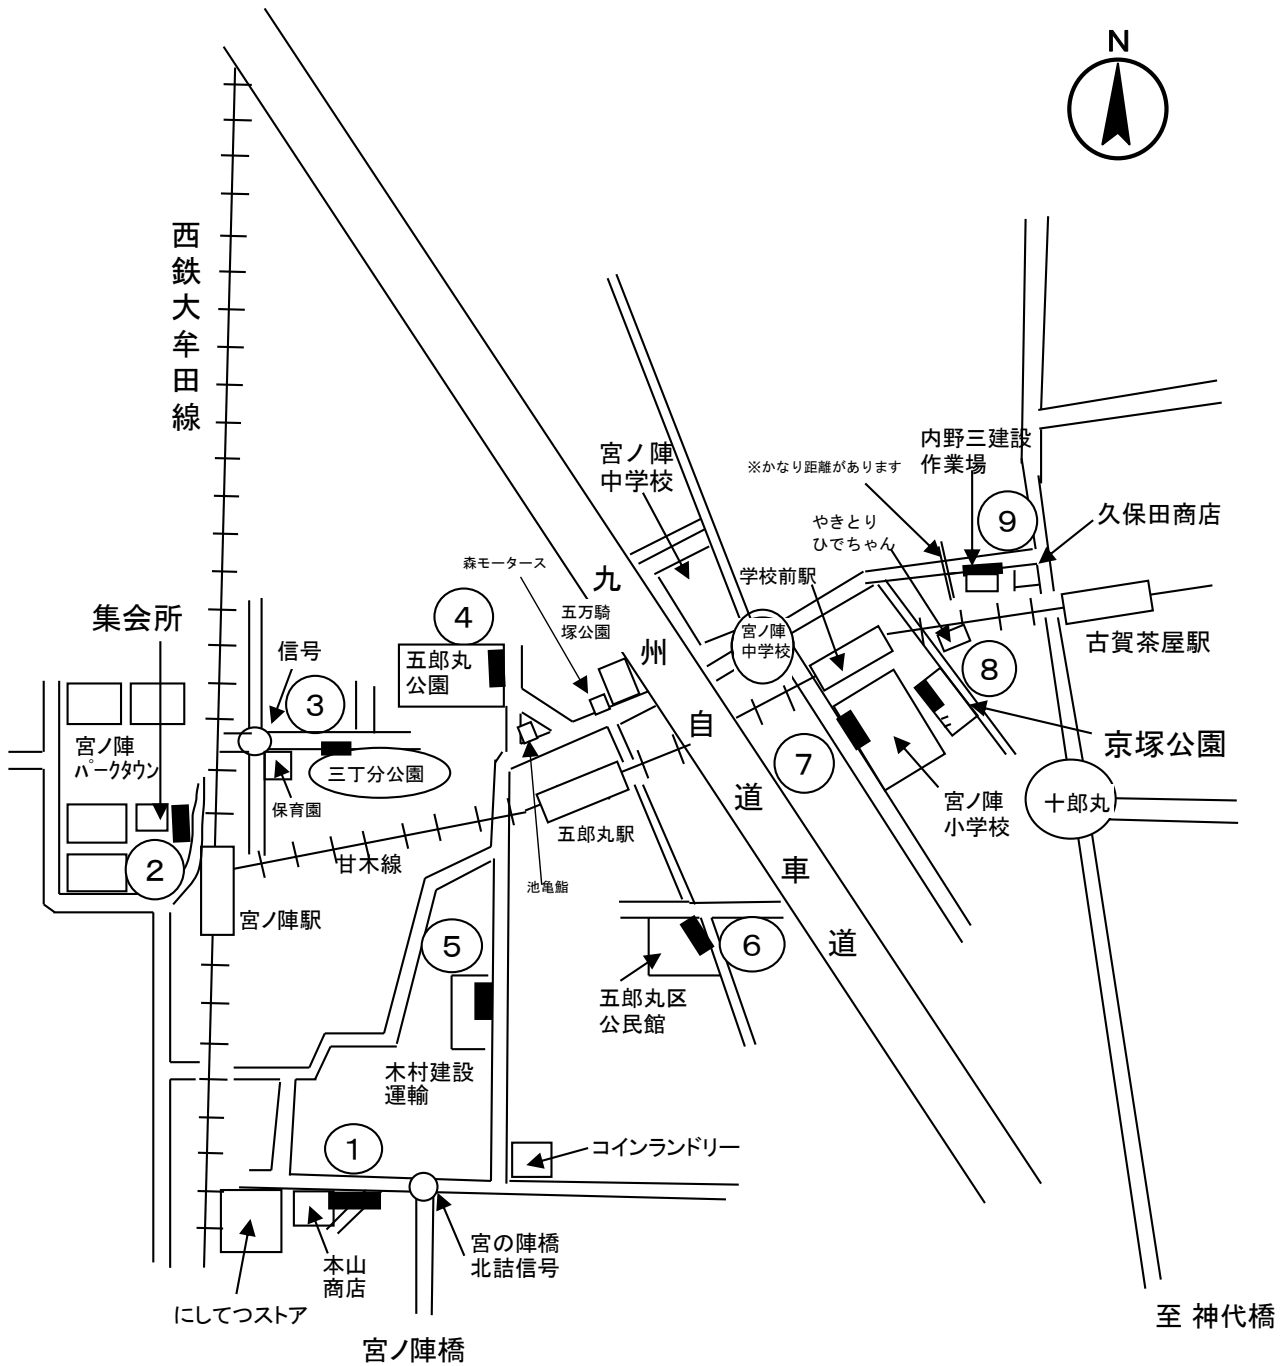

ポスター掲示場設置場所

(29. 宮ノ陣投票区)

上図番号	設置場所ID	投票区	ポスター掲示場設置場所
①	29-1	宮ノ陣	旧宮ノ陣橋堤防（本山商店様東側）
②	29-2	宮ノ陣	宮ノ陣パークタウン集会所前（東側）
③	29-3	宮ノ陣	三丁分公園北側入口左側
④	29-4	宮ノ陣	五郎丸公園東側フェンス
⑤	29-5	宮ノ陣	(株)木村建設運輸様 入口右側フェンス
⑥	29-6	宮ノ陣	五郎丸区公民館東側植込み
⑦	29-7	宮ノ陣	宮ノ陣小学校西側正門右側フェンス
⑧	29-8	宮ノ陣	京塚公園西側入口左側フェンス
⑨	29-9	宮ノ陣	(株)内野三建設様作業場入口右側