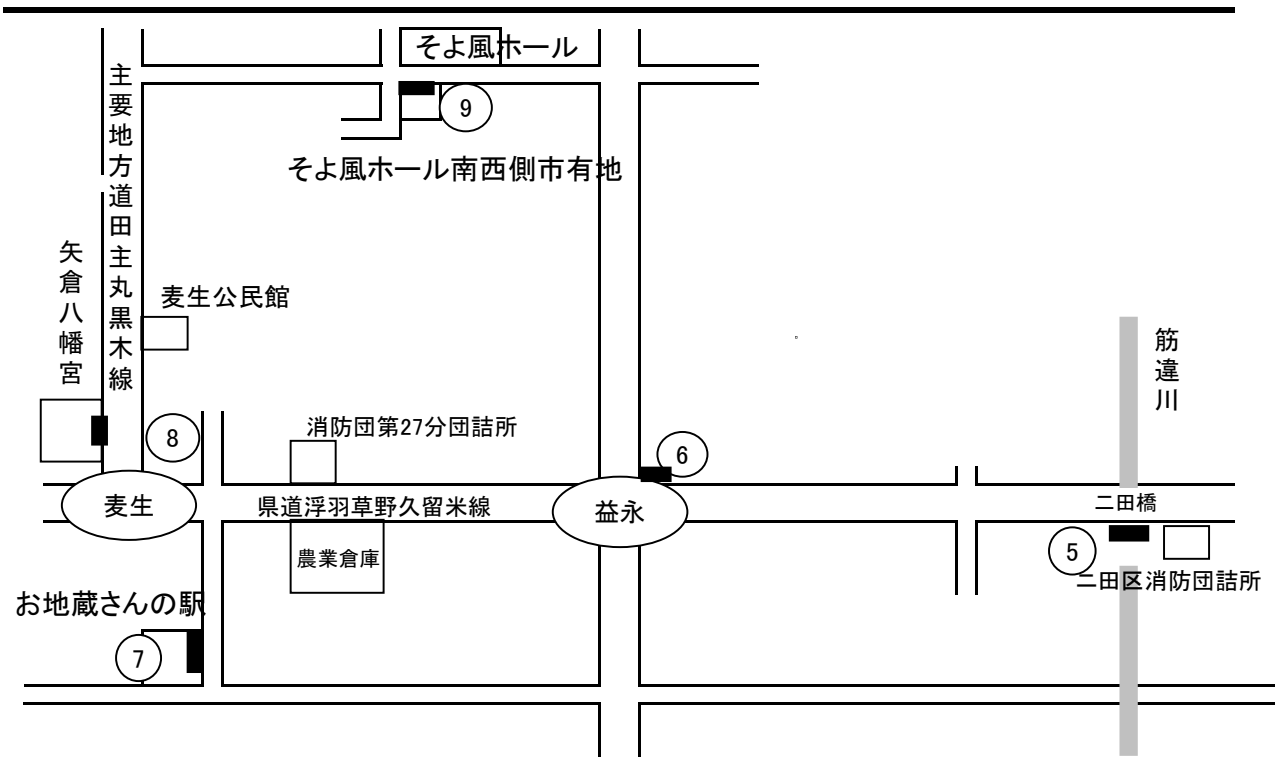

ポスター掲示場設置場所

(46. 水縄投票区)

上図番号	設置場所 I D	投票区	ポスター掲示場設置場所
①	46-1	水 縄	森部天満宮南側入口左側石塀
②	46-2	水 縄	石垣観音寺南側
③	46-3	水 縄	水縄郵便局西側
④	46-4	水 縄	水縄小学校正門左側フェンス
⑤	46-5	水 縄	筋違川二田橋南側欄干
⑥	46-6	水 縄	益永信号北東側ガードレール
⑦	46-7	水 縄	お地蔵さんの駅東側フェンス
⑧	46-8	水 縄	麦生矢倉八幡宮東側ガードレール
⑨	46-9	水 縄	そよ風ホール南西側市有地