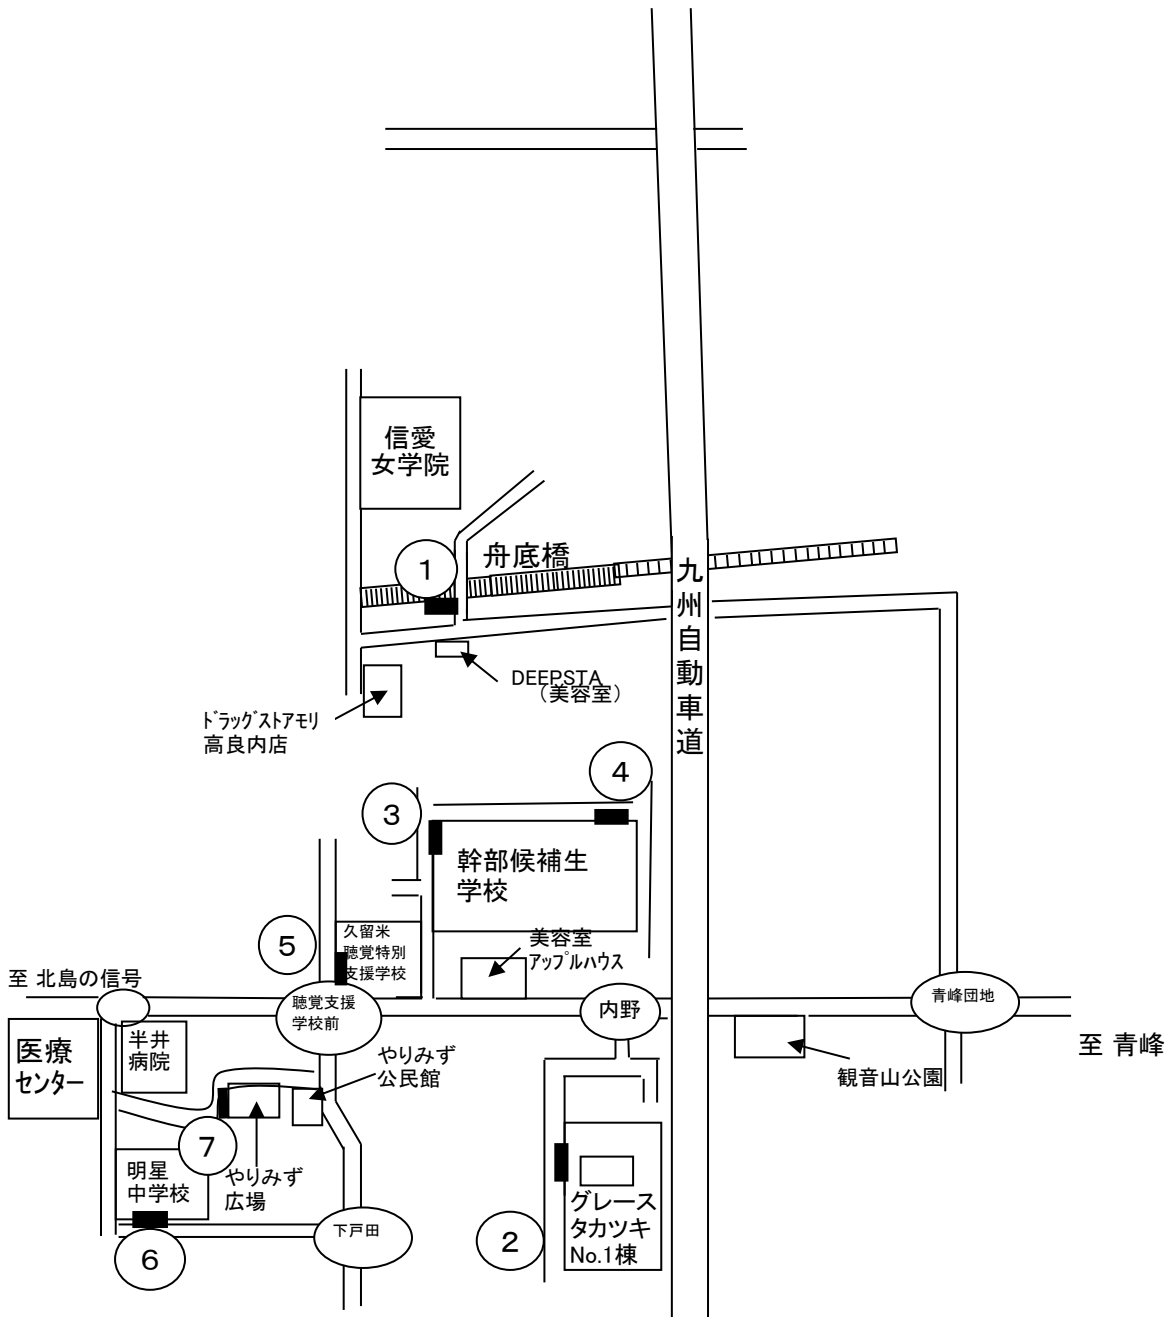

ポスター掲示場設置場所

(28. 高良内第2投票区)

上図番号	設置場所ID	投票区	ポスター掲示場設置場所
①	28-1	高良内第2	高良川舟底橋堤防南側ガードレール
②	28-2	高良内第2	グレース タカツキNo. 1棟西側フェンス
③	28-3	高良内第2	陸上自衛隊幹部候補生学校西側正門北西角西側植込み
④	28-4	高良内第2	陸上自衛隊幹部候補生学校北東角北側のり面
⑤	28-5	高良内第2	久留米聴覚特別支援学校西側正門右側フェンス
⑥	28-6	高良内第2	明星中学校南側入口右側フェンス
⑦	28-7	高良内第2	やりみず広場西側フェンス