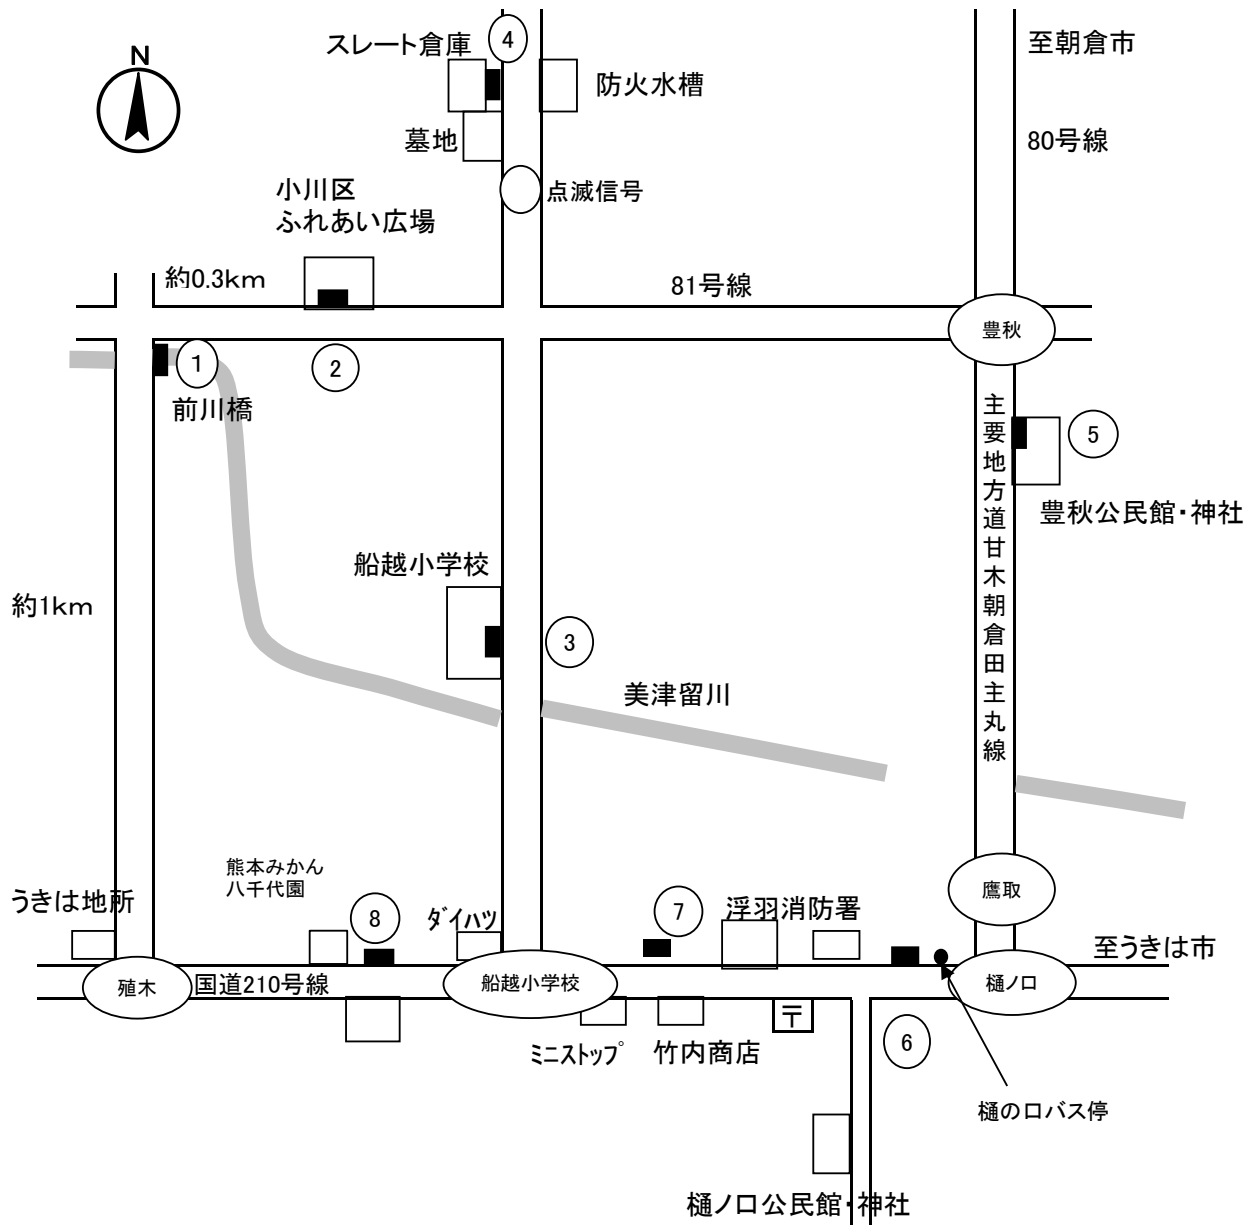

ポスター掲示場設置場所

(41. 船越投票区)

上図番号	設置場所ID	投票区	ポスター掲示場設置場所
①	41-1	船越	行徳区美津留川前川橋欄干上流側
②	41-2	船越	小川区ふれあい広場南側入口左側ガードレール
③	41-3	船越	船越小学校体育館南東側フェンス (T字路前)
④	41-4	船越	千代久区消防水利西側ガードレール (スレート倉庫東側)
⑤	41-5	船越	豊秋区公民館・神社西側フェンス
⑥	41-6	船越	榎ノ口バス停 (吉井方面) 北側フェンス (私有地)
⑦	41-7	船越	徳童下りバス停北側 (竹内商店様 斜向かい)
⑧	41-8	船越	(株)郷原組様 資材置場南西側フェンス (有堤電設 向かい)