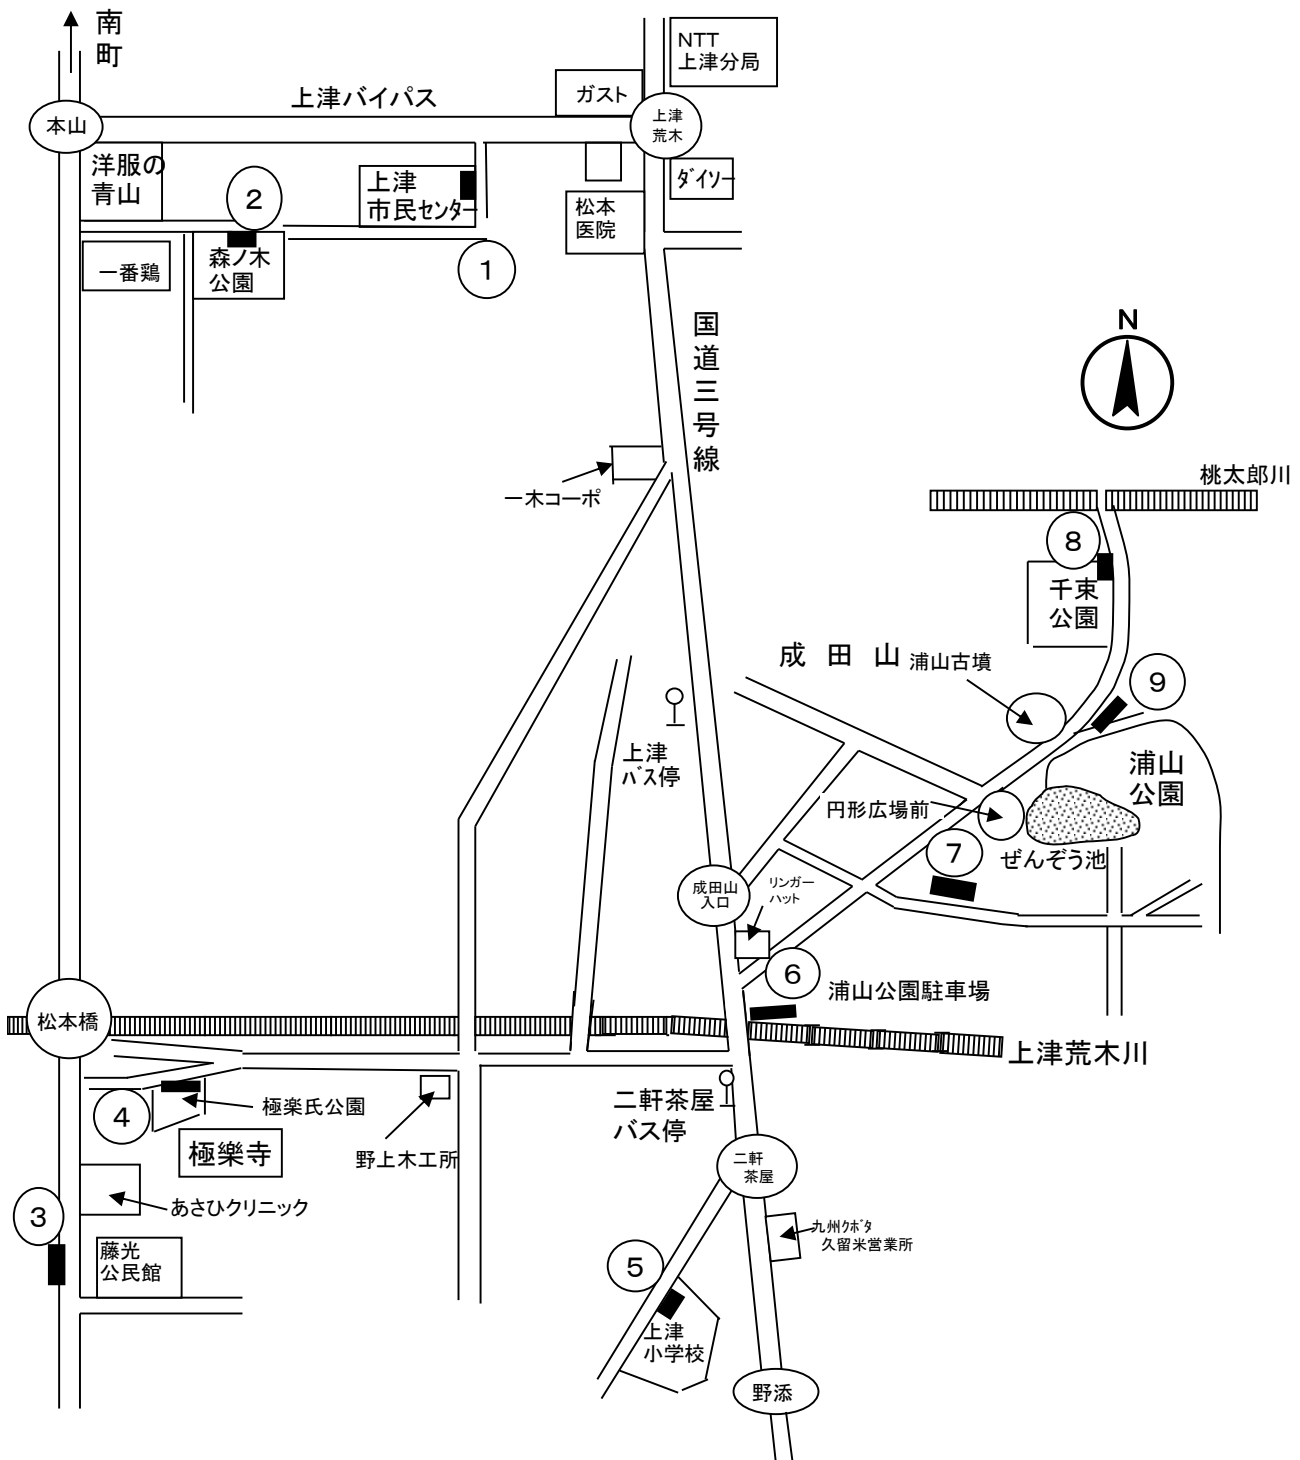

ポスター掲示場設置場所

(25. 上津第1投票区)

上図番号	設置場所ID	投票区	ポスター掲示場設置場所
①	25-1	上津第1	上津市民センター東側フェンス
②	25-2	上津第1	森ノ木公園北側入口右側
③	25-3	上津第1	藤光公民館西側向かい側空き地
④	25-4	上津第1	極楽氏公園北側のり地
⑤	25-5	上津第1	上津小学校西側入口右側フェンス
⑥	25-6	上津第1	浦山公園駐車場西側入口南側欄干(3号線脇)
⑦	25-7	上津第1	浦山公園西側入口右側
⑧	25-8	上津第1	千束公園北側
⑨	25-9	上津第1	浦山公園成田山側駐車場入口付近