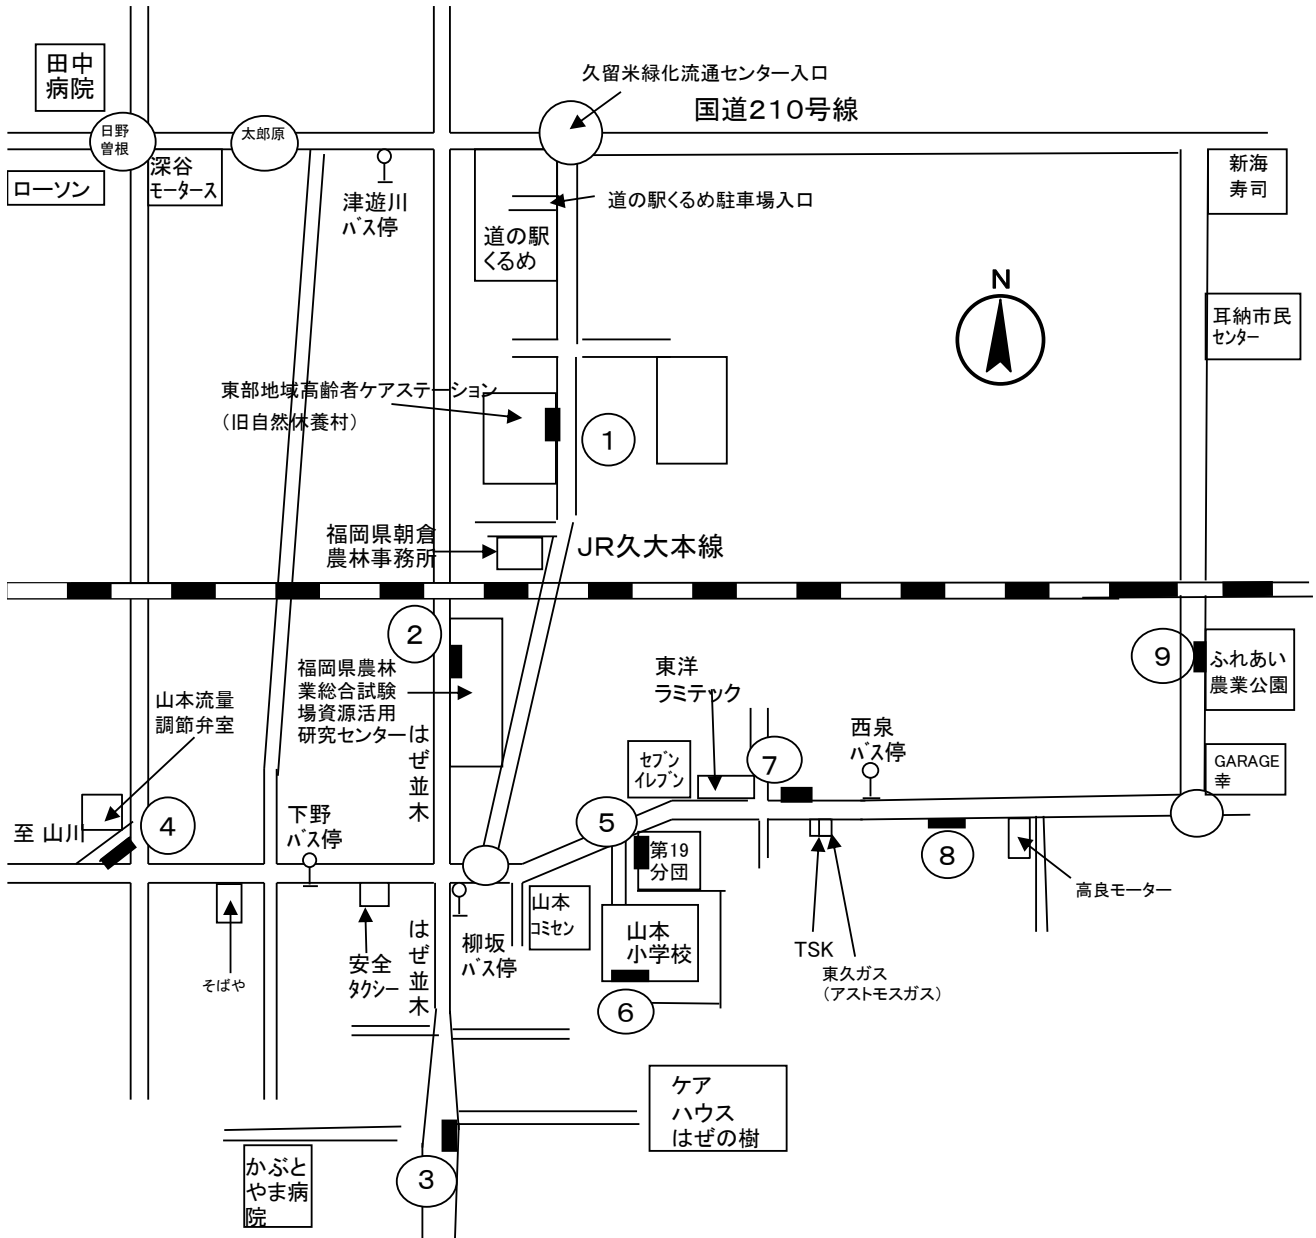

ポスター掲示場設置場所

(30. 山本投票区)

上図番号	設置場所ID	投票区	ポスター掲示場設置場所
①	30-1	山本	東部地域高齢者ケアステーション様（旧自然休養村）駐車場入口左側
②	30-2	山本	福岡県農林業総合試験場資源活用センター入口北側（県道沿い）
③	30-3	山本	柳坂ハゼ並木市道中州東側ガードレール
④	30-4	山本	山本流量調節弁室南側道沿い植込み
⑤	30-5	山本	久留米市消防団第19分団車庫西側フェンス
⑥	30-6	山本	山本小学校南側グラウンド南側
⑦	30-7	山本	東洋ラミテック東側植木畑（東久ガス様向かい側）
⑧	30-8	山本	高良モータース様西側植木畑
⑨	30-9	山本	ふれあい農業公園西側駐車場入口左側