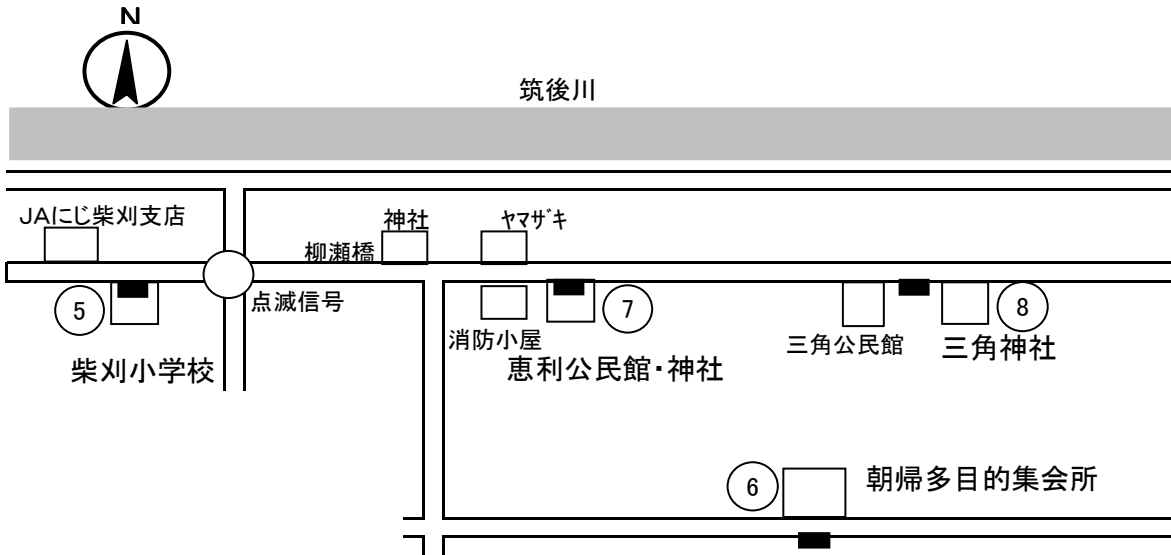

ポスター掲示場設置場所

(43. 柴刈投票区)

上図番号	設置場所 I D	投票区	ポスター掲示場設置場所
①	43-1	柴刈	星の子こども園入口左側フェンス
②	43-2	柴刈	柴刈史跡公園入口左側ガードレール
③	43-3	柴刈	鹿狩区神社西側入口右側石塀
④	43-4	柴刈	大窪区神社前北側石塀
⑤	43-5	柴刈	柴刈小学校北側フェンス
⑥	43-6	柴刈	朝帰区公民館南側ガードレール
⑦	43-7	柴刈	恵利区公民館北側ガードレール
⑧	43-8	柴刈	三角区神社入口西側ガードレール