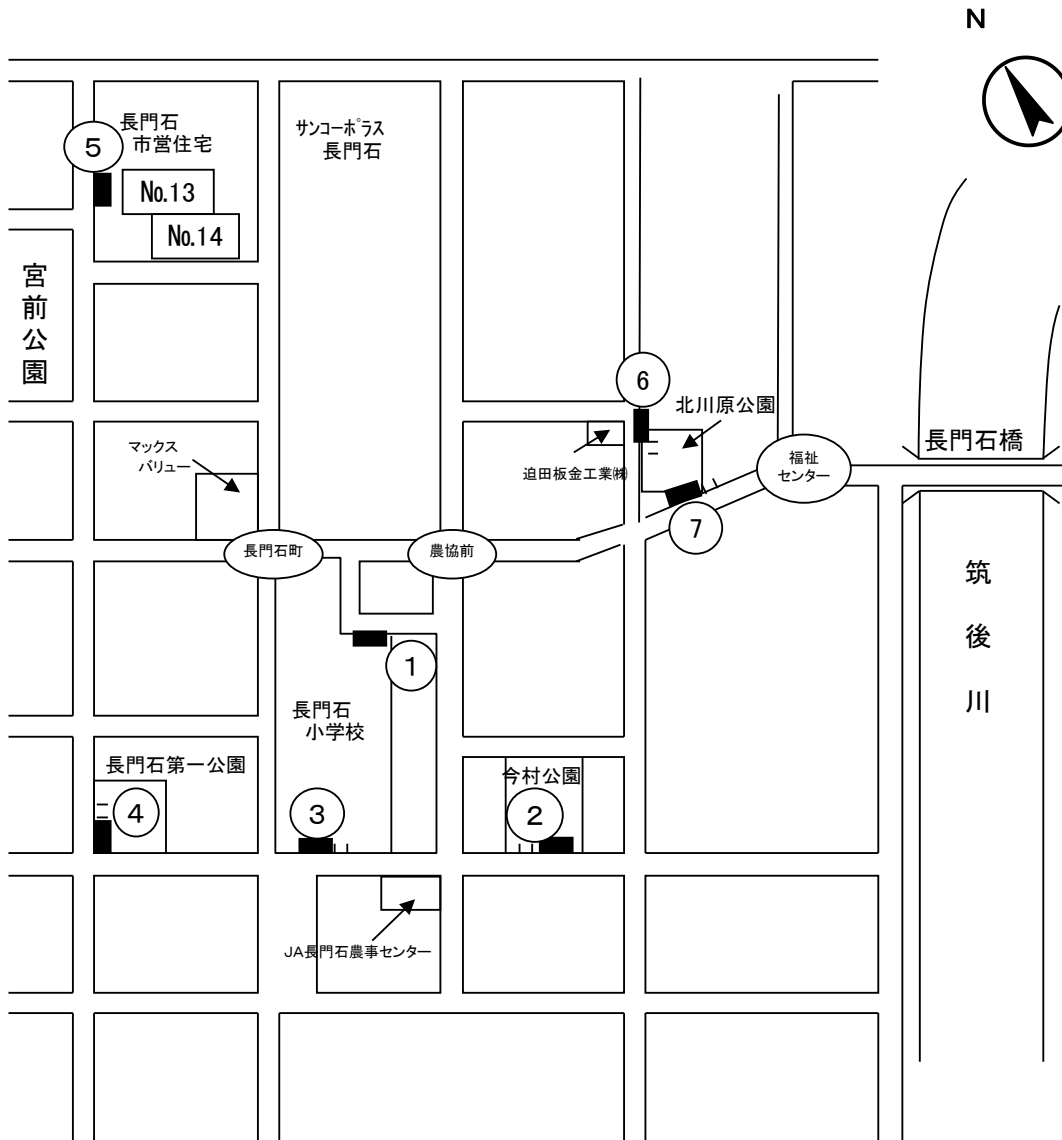

ポスター掲示場設置場所

(19. 京町第2投票区)

上図番号	設置場所ID	投票区	ポスター掲示場設置場所
①	19-1	京町第2	JR久留米駅西口タクシー乗り場西側植込み
②	19-2	京町第2	京町第3公園東側入口右側フェンス
③	19-3	京町第2	JR高架下(縄手信号)
④	19-4	京町第2	京限公園東側入口右側
⑤	19-5	京町第2	京町小学校北側 駐車場門右側フェンス
⑥	19-6	京町第2	京町フラワーガーデン植込み(水天宮入口信号)
⑦	19-7	京町第2	京町第1公園東側フェンス

ポスター掲示場設置場所

(20. 小森野投票区)

上図番号	設置場所ID	投票区	ポスター掲示場設置場所
①	20-1	小森野	久留米工業高等専門学校東側正門入口左側フェンス
②	20-2	小森野	西後畑公園西側入口左側
③	20-3	小森野	南後畑公園東側（公園内向）
④	20-4	小森野	浪打公園西側入口右側
⑤	20-5	小森野	古川公園南側入口左側
⑥	20-6	小森野	小森野小学校西門左側
⑦	20-7	小森野	小森野小学校北側正門左側フェンス

ポスター掲示場設置場所

(21. 長門石投票区)

上図番号	設置場所ID	投票区	ポスター掲示場設置場所
①	21-1	長門石	長門石小学校北側裏門右側フェンス
②	21-2	長門石	今村公園南側入口右側フェンス
③	21-3	長門石	長門石小学校南側正門左側フェンス
④	21-4	長門石	長門石第一公園西側入口右側フェンス
⑤	21-5	長門石	市営長門石団地No. 13棟西側
⑦	21-6	長門石	北川原公園西側フェンス(迫田板金工業(株)様 斜前)
⑧	21-7	長門石	北川原公園南側入口左側フェンス