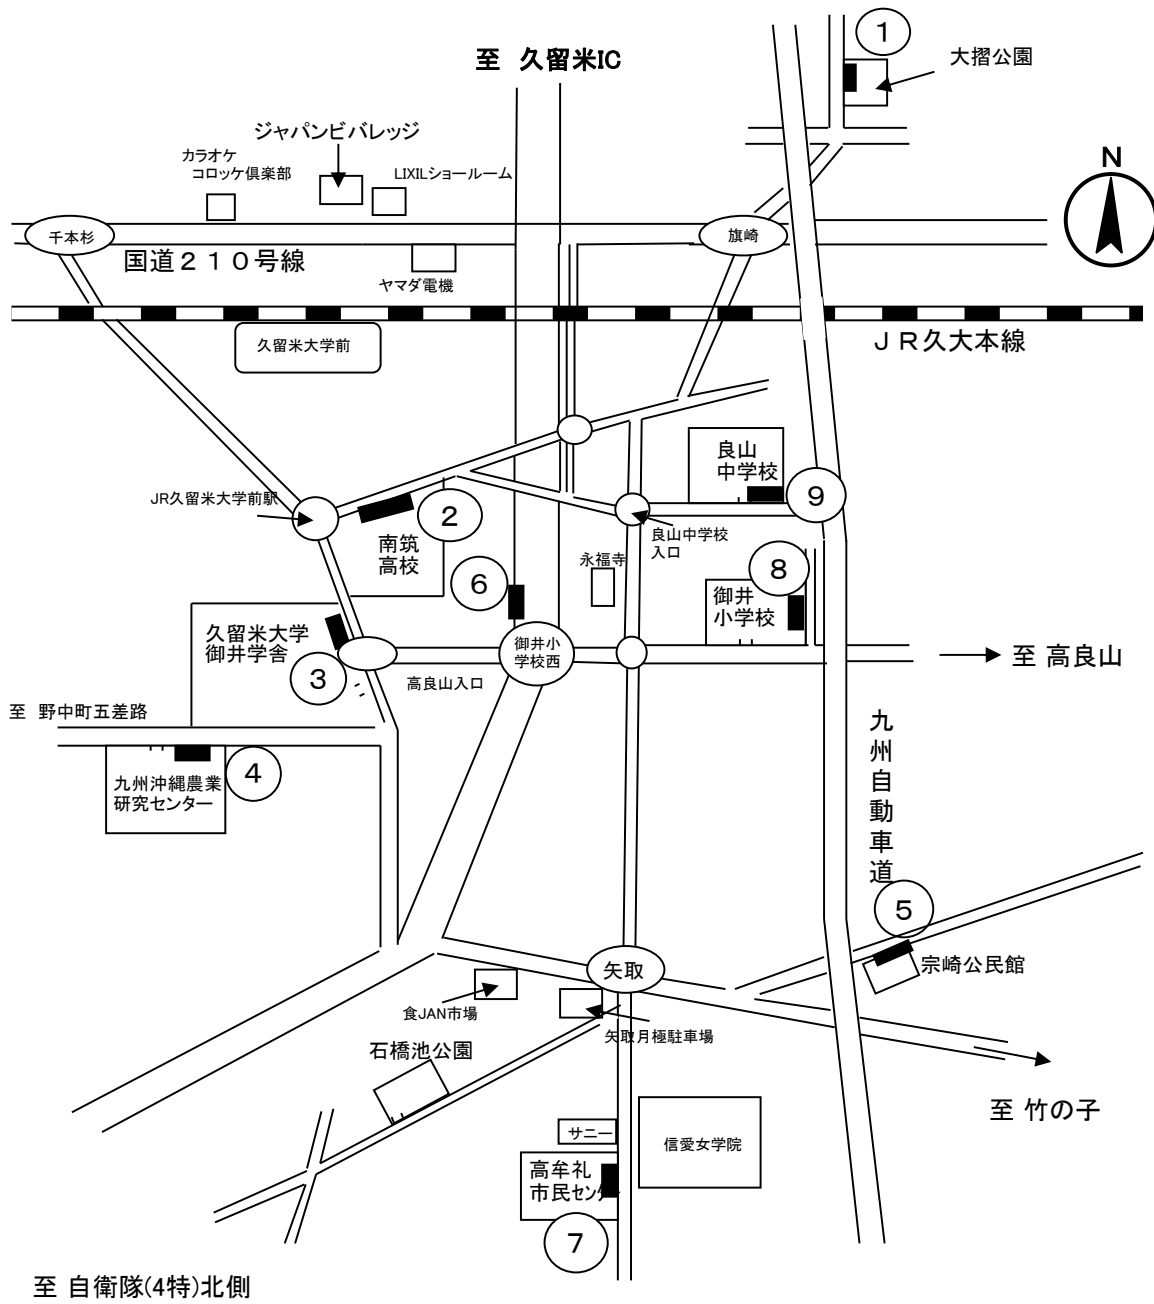

ポスター掲示場設置場所

(11. 御井投票区)

上図番号	設置場所ID	投票区	ポスター掲示場設置場所
①	11-1	御井	大摺公園西側入口左側植込み
②	11-2	御井	南筑高校グラウンド北側入口左側フェンス
③	11-3	御井	久留米大学御井学舎東門右側バス停横フェンス
④	11-4	御井	九州沖縄農業研究センター久留米研究拠点入口左側フェンス
⑤	11-5	御井	宗崎公民館北側ブロック塀
⑥	11-6	御井	御井小学校西信号北西側ガードレール
⑦	11-7	御井	高牟礼市民センター東側入口右側
⑧	11-8	御井	御井小学校東側裏門右側フェンス
⑨	11-9	御井	良山中学校南側入口右側フェンス