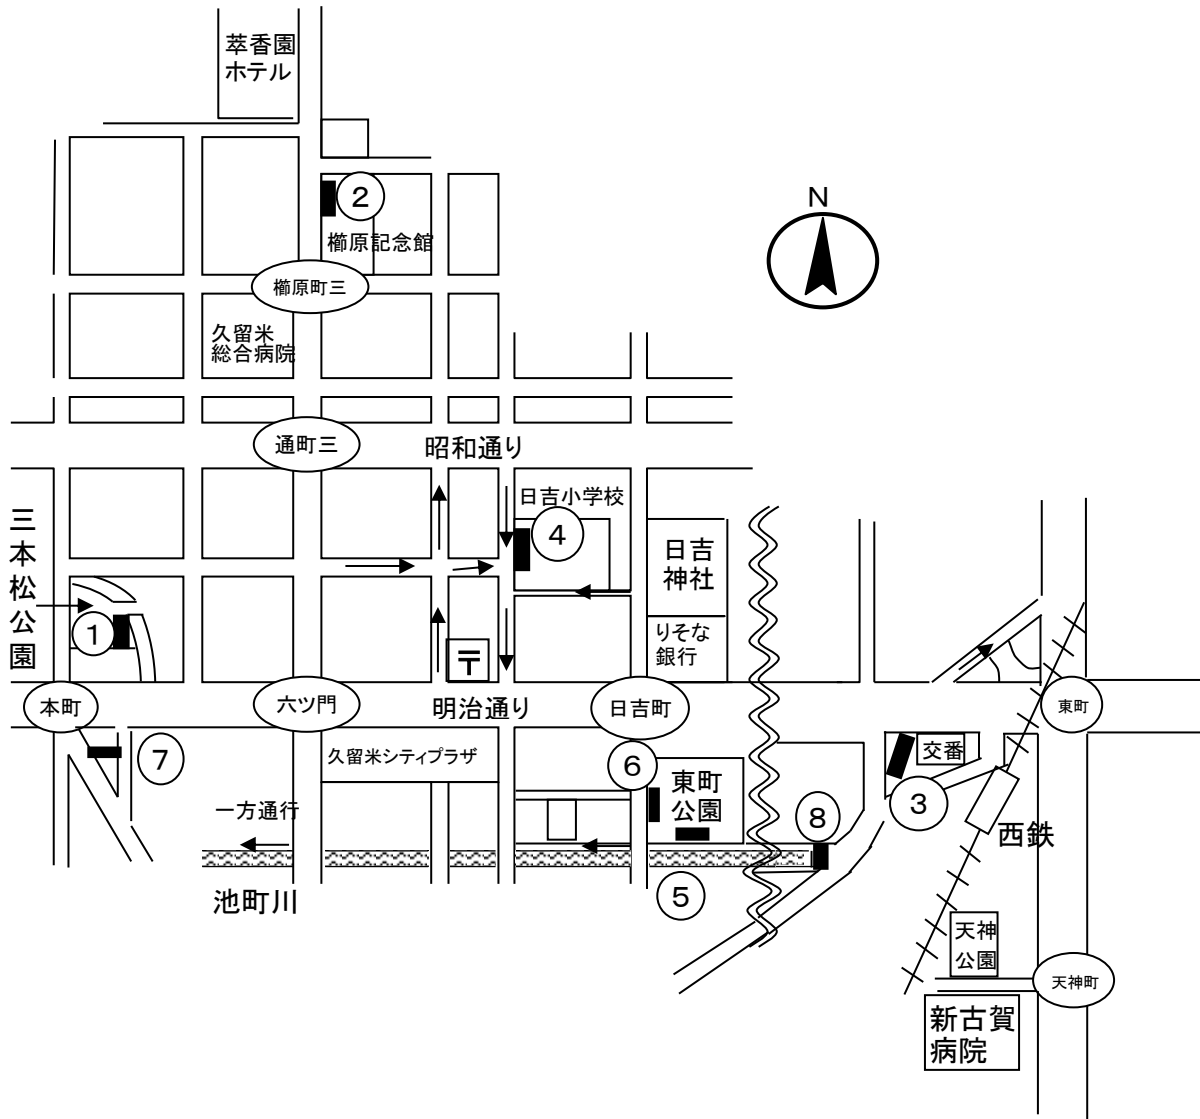

令和7年6月18日時点での設置予定箇所であり、設置予定箇所の状況等により変更となる場合があります。

ポスター掲示場設置予定場所 簡易地図

久留米市選挙管理委員会

ポスター掲示場設置場所

(01. 荘島投票区)

上図番号	設置場所 I D	投票区	ポスター掲示場設置場所
①	1-1	荘島	江南保育園東側正門右側フェンス
②	1-2	荘島	久留米市環境部庁舎東側入口右側フェンス
③	1-3	荘島	白角折（しらとり）神社南側入口左側石塀
④	1-4	荘島	荘島公園西側入口左側フェンス
⑤	1-5	荘島	荘島小学校南側裏門左側（出入口右側）
⑥	1-6	荘島	三本松公園西側入口右側
⑦	1-7	荘島	青木繁旧居駐車場植込み（道路側）

ポスター掲示場設置場所

(02. 篠山投票区)

上図番号	設置場所 I D	投票区	ポスター掲示場設置場所
①	2-1	篠山	両替町公園南側市庁舎東側
②	2-2	篠山	JR久留米駅東口ロータリー一般駐車場入口左側
③	2-3	篠山	京町第2公園北側入口右側
④	2-4	篠山	城南中学校体育館北側フェンス
⑤	2-5	篠山	旭町第2公園北側入口右側フェンス
⑥	2-6	篠山	旭町第2公園南側入口右側
⑦	2-7	篠山	三角公園南側植込み
⑧	2-8	篠山	櫛原ファッションモール東側入口ガードレール

ポスター掲示場設置場所

(03. 日吉投票区)

上図番号	設置場所 I D	投票区	ポスター掲示場設置場所
①	3-1	日吉	三本松公園東側入口左側
②	3-2	日吉	櫛原記念館西側塀電話BOX南側付近石塀
③	3-3	日吉	西鉄久留米駅北側交番西側植込み
④	3-4	日吉	日吉小学校西側入口右側
⑤	3-5	日吉	東町公園南側駐車場入口左側ガードレール
⑥	3-6	日吉	東町公園西側入口右側植込み
⑦	3-7	日吉	本町信号南東側歩道植込み
⑧	3-8	日吉	池町川緑道東端 (藤棚の東側)

ポスター掲示場設置場所

(04. 南薫第1投票区)

上図番号	設置場所 I D	投票区	ポスター掲示場設置場所
①	4-1	南薫第1	螢川公園西側入口右側フェンス
②	4-2	南薫第1	消防本部東交差点北側植込み (にしけい久留米支店様前)
③	4-3	南薫第1	櫛原中学校北側のり面
④	4-4	南薫第1	エッソ石油様西側水路 (リバーサイド東櫛原南側)
⑤	4-5	南薫第1	つつじ公園内案内板東側
⑥	4-6	南薫第1	陸上競技場東側入口左側
⑦	4-7	南薫第1	陸上競技場北東角グリーンベルト西側