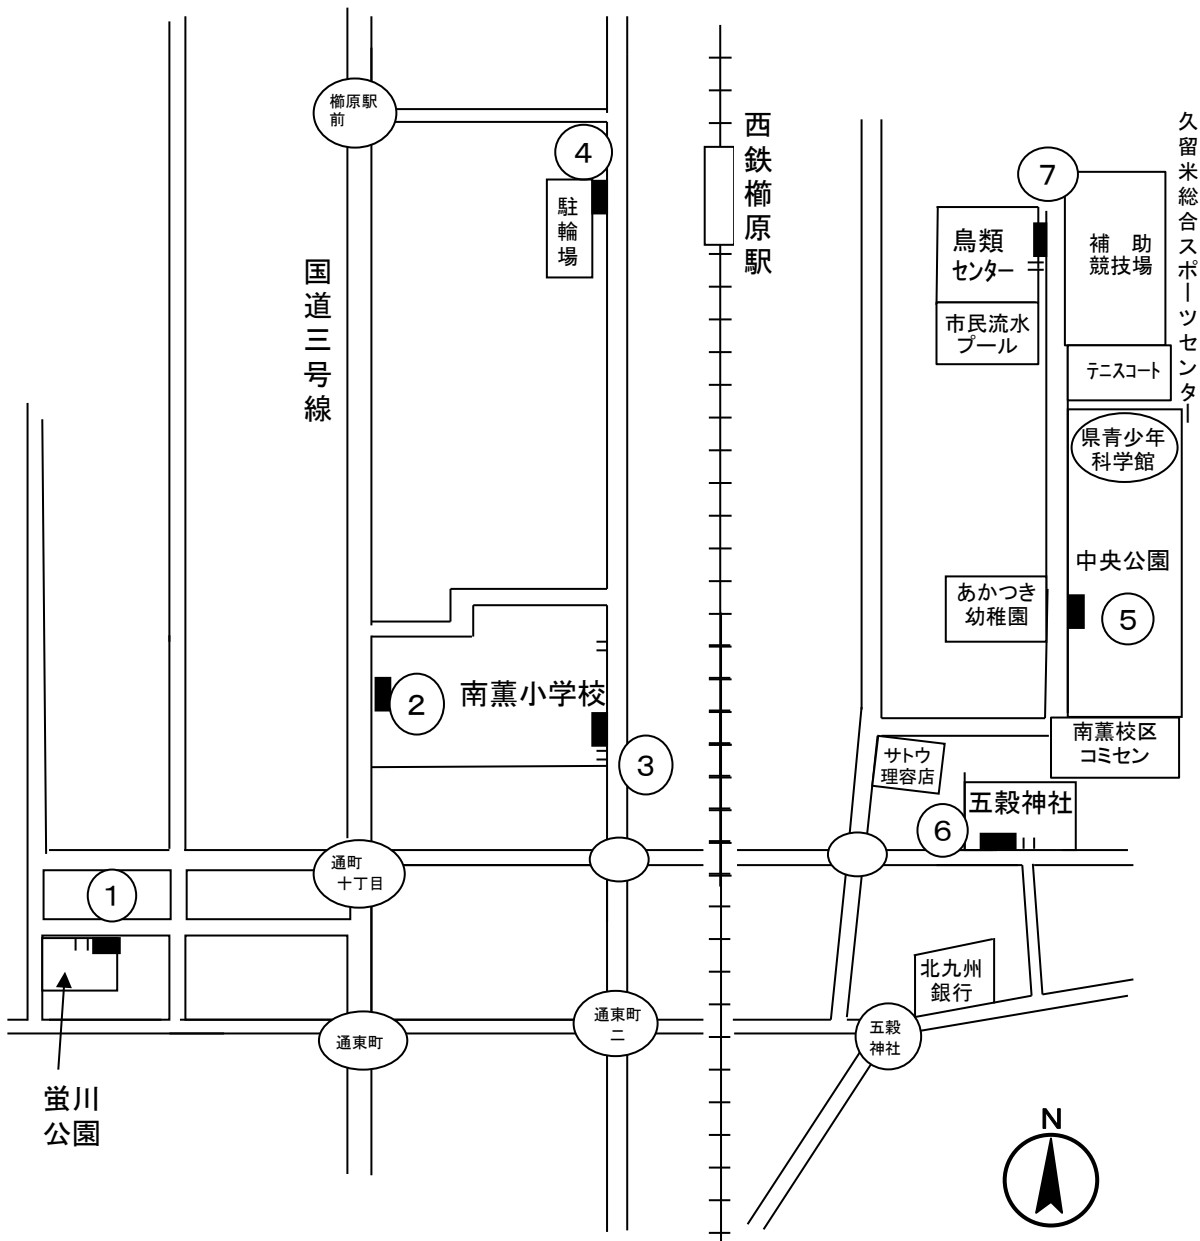

ポスター掲示場設置場所

(02. 篠山投票区)

上図番号	設置場所 I D	投票区	ポスター掲示場設置場所
①	2-1	篠山	両替町公園南側市庁舎東側
②	2-2	篠山	JR久留米駅東口ロータリー一般駐車場入口左側
③	2-3	篠山	京町第2公園北側入口右側
④	2-4	篠山	城南中学校体育館北側フェンス
⑤	2-5	篠山	旭町第2公園北側入口右側フェンス
⑥	2-6	篠山	旭町第2公園南側入口右側
⑦	2-7	篠山	三角公園南側植込み
⑧	2-8	篠山	櫛原ファッションモール東側入口ガードレール

ポスター掲示場設置場所

(03. 日吉投票区)

上図番号	設置場所 I D	投票区	ポスター掲示場設置場所
①	3-1	日吉	三本松公園東側入口左側
②	3-2	日吉	櫛原記念館西側塀電話BOX南側付近石塀
③	3-3	日吉	西鉄久留米駅北側交番西側植込み
④	3-4	日吉	日吉小学校西側入口右側
⑤	3-5	日吉	東町公園南側駐車場入口左側ガードレール
⑥	3-6	日吉	東町公園西側入口右側植込み
⑦	3-7	日吉	本町信号南東側歩道植込み
⑧	3-8	日吉	池町川緑道東端 (藤棚の東側)

ポスター掲示場設置場所

(04. 南薫第1投票区)

上図番号	設置場所 I D	投票区	ポスター掲示場設置場所
①	4-1	南薫第1	螢川公園西側入口右側フェンス
②	4-2	南薫第1	消防本部東交差点北側植込み (にしけい久留米支店様前)
③	4-3	南薫第1	櫛原中学校北側のり面
④	4-4	南薫第1	エッソ石油様西側水路 (リバーサイド東櫛原南側)
⑤	4-5	南薫第1	つつじ公園内案内板東側
⑥	4-6	南薫第1	陸上競技場東側入口左側
⑦	4-7	南薫第1	陸上競技場北東角グリーンベルト西側

ポスター掲示場設置場所

(05. 南薫第2投票区)

上図番号	設置場所ID	投票区	ポスター掲示場設置場所
①	5-1	南薫第2	蛭川公園北側入口左側フェンス
②	5-2	南薫第2	南薫小学校西側正門右側石垣(3号線沿)
③	5-3	南薫第2	南薫小学校南東側入口右側(西鉄久留米駅側)
④	5-4	南薫第2	西鉄南薫駅前駐輪場東側フェンス
⑤	5-5	南薫第2	中央公園西側あかつき幼稚園北東側
⑥	5-6	南薫第2	五穀神社南側入口左側
⑦	5-7	南薫第2	鳥類センター東側入口右側