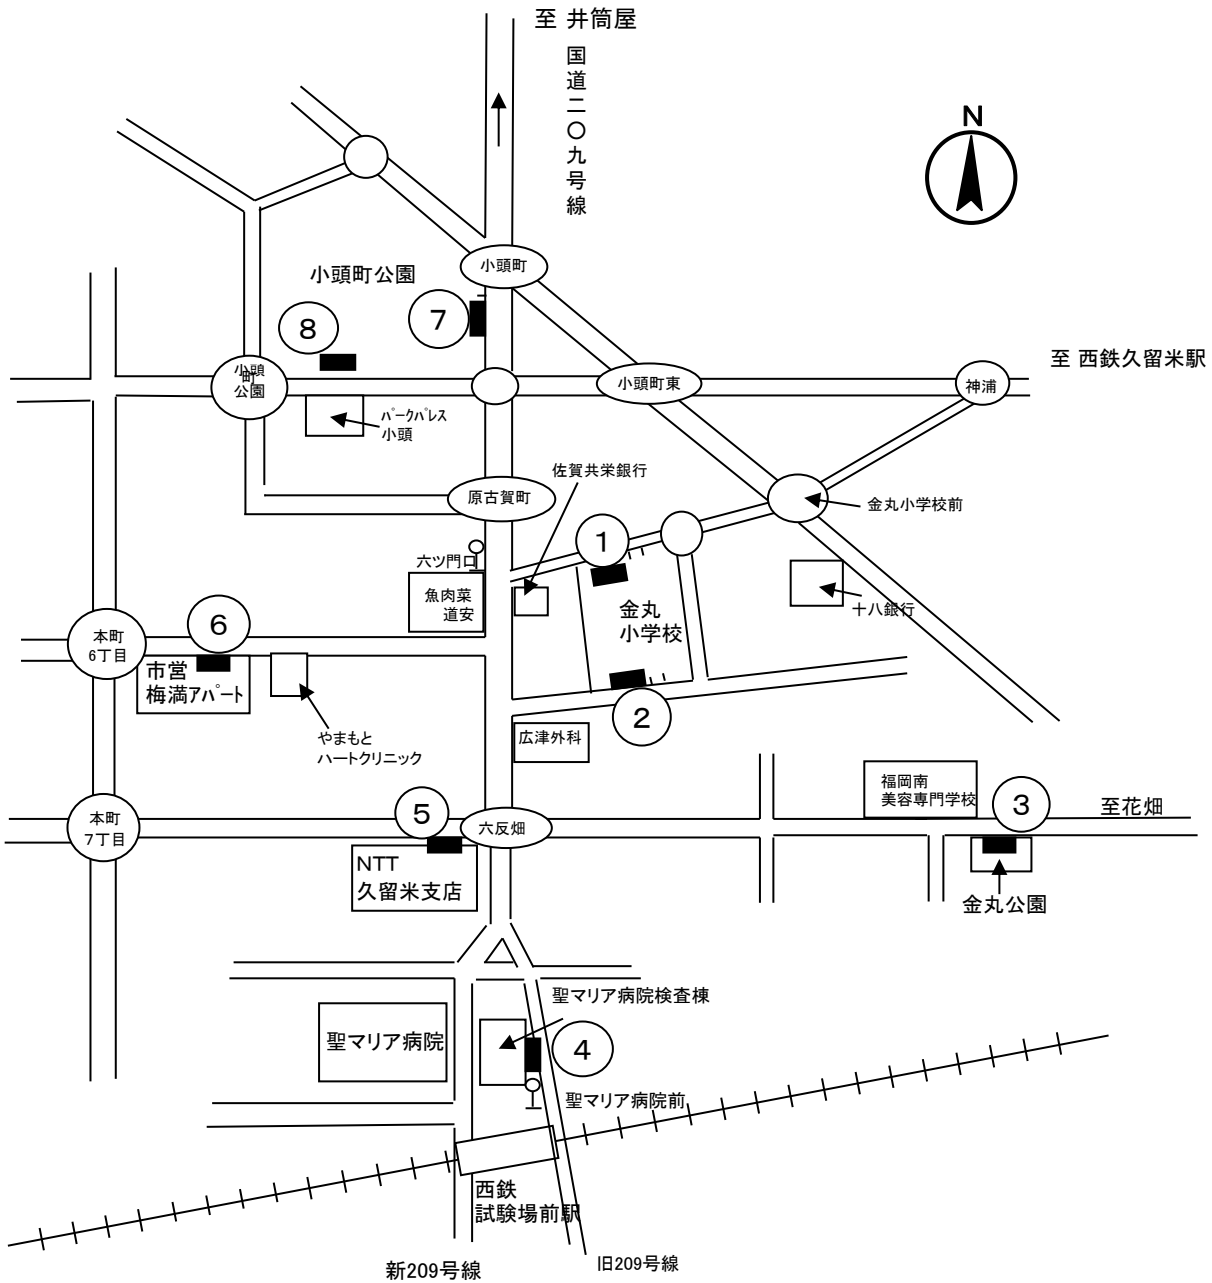

ポスター掲示場設置場所

(09. 東国分第1投票区)

上図番号	設置場所 I D	投票区	ポスター掲示場設置場所
①	9-1	東国分第1	市営住宅合川団地No. 1 棟北側植込み
②	9-2	東国分第1	公園土木管理事務所南側フェンス東側
③	9-3	東国分第1	市営住宅部京住宅No. 1 西側植込み
④	9-4	東国分第1	競輪場南側駐車場入口南側空地フェンス (株田村乳業様 前)
⑤	9-5	東国分第1	正源氏公園北側入口右側
⑥	9-6	東国分第1	東国分小学校南側正門右側
⑦	9-7	東国分第1	明星公園南側入口右側フェンス
⑧	9-8	東国分第1	東国分小学校東側裏門左側フェンス

ポスター掲示場設置場所

(10. 東国分第2投票区)

上図番号	掲示場ID	投票区	ポスター掲示場設置場所
①	10-1	東国分第2	国分町日吉神社会館南側
②	10-2	東国分第2	白川公園西側入口右側フェンス
③	10-3	東国分第2	久留米大学医療センター北側入口左側フェンス (バス停右側)
④	10-4	東国分第2	久留米大学医療センター東側フェンス
⑤	10-5	東国分第2	国分団地 角久保公園西側フェンス
⑥	10-6	東国分第2	明星中学校西側正門左側
⑦	10-7	東国分第2	日渡信号南向き道路空地 (ハウスフリーデ北側空地)

ポスター掲示場設置場所

(11. 御井投票区)

上図番号	設置場所ID	投票区	ポスター掲示場設置場所
①	11-1	御井	大摺公園西側入口左側植込み
②	11-2	御井	南筑高校グラウンド北側入口左側フェンス
③	11-3	御井	久留米大学御井学舎東門右側バス停横フェンス
④	11-4	御井	九州沖縄農業研究センター久留米研究拠点入口左側フェンス
⑤	11-5	御井	宗崎公民館北側ブロック塀
⑥	11-6	御井	御井小学校西信号北西側ガードレール
⑦	11-7	御井	高牟礼市民センター東側入口右側
⑧	11-8	御井	御井小学校東側裏門右側フェンス
⑨	11-9	御井	良山中学校南側入口右側フェンス

ポスター掲示場設置場所

(12. 金丸第1投票区)

上図番号	設置場所ID	投票区	ポスター掲示場設置場所
①	12-1	金丸第1	金丸小学校北側正門左側
②	12-2	金丸第1	金丸小学校南側裏門左側ブロック塀
③	12-3	金丸第1	金丸公園北側入口右側
④	12-4	金丸第1	聖マリア病院検査棟東側フェンス (旧209号沿病院前バス停横)
⑤	12-5	金丸第1	NTT久留米支店梅満ビル北側中央入口左側フェンス
⑥	12-6	金丸第1	市営梅満アパート北側ブロック塀
⑦	12-7	金丸第1	小頭町公園東側入口右側
⑧	12-8	金丸第1	小頭町公園南側 (パークパレス小頭向かい側)