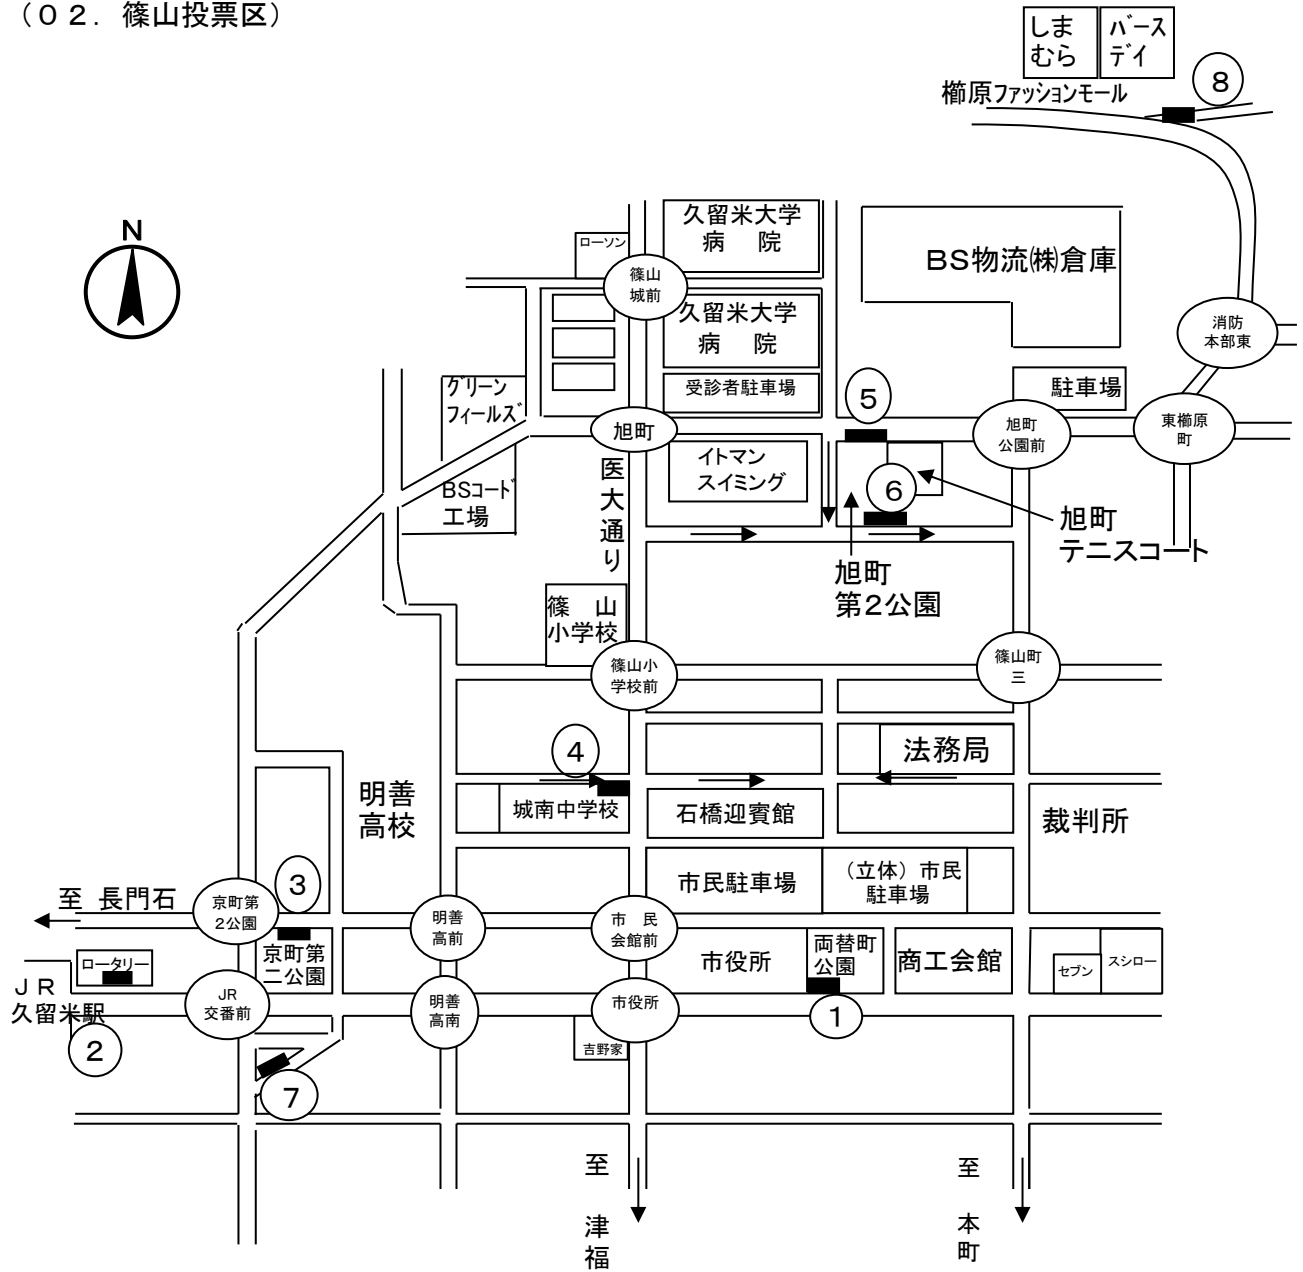

令和7年6月18日時点での設置予定箇所であり、設置予定箇所の状況等により変更となる場合があります。

ポスター掲示場設置予定場所 簡易地図

久留米市選挙管理委員会

ポスター掲示場設置場所

(01. 荘島投票区)

上図番号	設置場所 I D	投票区	ポスター掲示場設置場所
①	1-1	荘島	江南保育園東側正門右側フェンス
②	1-2	荘島	久留米市環境部庁舎東側入口右側フェンス
③	1-3	荘島	白角折（しらとり）神社南側入口左側石塀
④	1-4	荘島	荘島公園西側入口左側フェンス
⑤	1-5	荘島	荘島小学校南側裏門左側（出入口右側）
⑥	1-6	荘島	三本松公園西側入口右側
⑦	1-7	荘島	青木繁旧居駐車場植込み（道路側）

ポスター掲示場設置場所

(02. 篠山投票区)

上図番号	設置場所 I D	投票区	ポスター掲示場設置場所
①	2-1	篠山	両替町公園南側市庁舎東側
②	2-2	篠山	JR久留米駅東口ロータリー一般駐車場入口左側
③	2-3	篠山	京町第2公園北側入口右側
④	2-4	篠山	城南中学校体育館北側フェンス
⑤	2-5	篠山	旭町第2公園北側入口右側フェンス
⑥	2-6	篠山	旭町第2公園南側入口右側
⑦	2-7	篠山	三角公園南側植込み
⑧	2-8	篠山	櫛原ファッションモール東側入口ガードレール

ポスター掲示場設置場所

(03. 日吉投票区)

上図番号	設置場所 I D	投票区	ポスター掲示場設置場所
①	3-1	日吉	三本松公園東側入口左側
②	3-2	日吉	櫛原記念館西側塀電話BOX南側付近石塀
③	3-3	日吉	西鉄久留米駅北側交番西側植込み
④	3-4	日吉	日吉小学校西側入口右側
⑤	3-5	日吉	東町公園南側駐車場入口左側ガードレール
⑥	3-6	日吉	東町公園西側入口右側植込み
⑦	3-7	日吉	本町信号南東側歩道植込み
⑧	3-8	日吉	池町川緑道東端 (藤棚の東側)