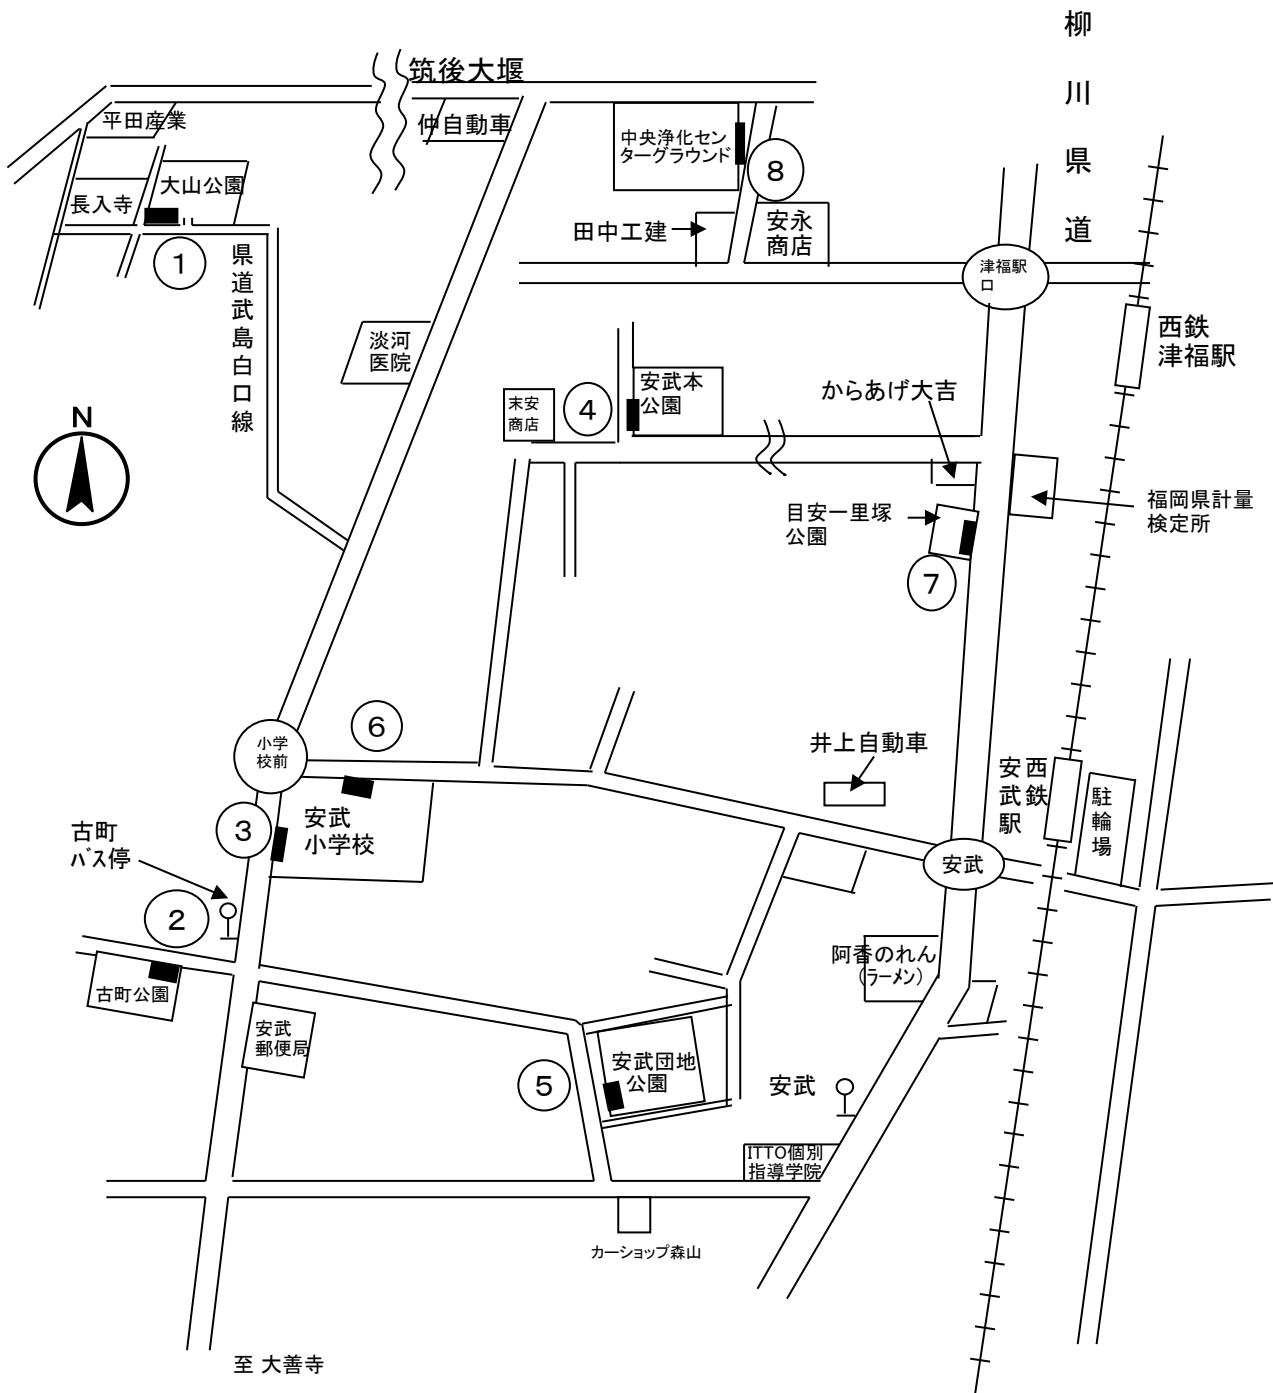

ポスター掲示場設置場所

(34. 安武投票区)

上図番号	設置場所ID	投票区	ポスター掲示場設置場所
①	34-1	安武	大山公園南側入口左側
②	34-2	安武	ふるまち公園北側入口左側
③	34-3	安武	安武小学校西側入口左側フェンス
④	34-4	安武	安武本公園西側入口右側
⑤	34-5	安武	安武団地安武公園西側入口右側フェンス
⑥	34-6	安武	安武小学校北側入口左側フェンス
⑦	34-7	安武	目安一里塚公園東側(県道沿)
⑧	34-8	安武	中央浄化センター多目的グラウンド東側フェンス