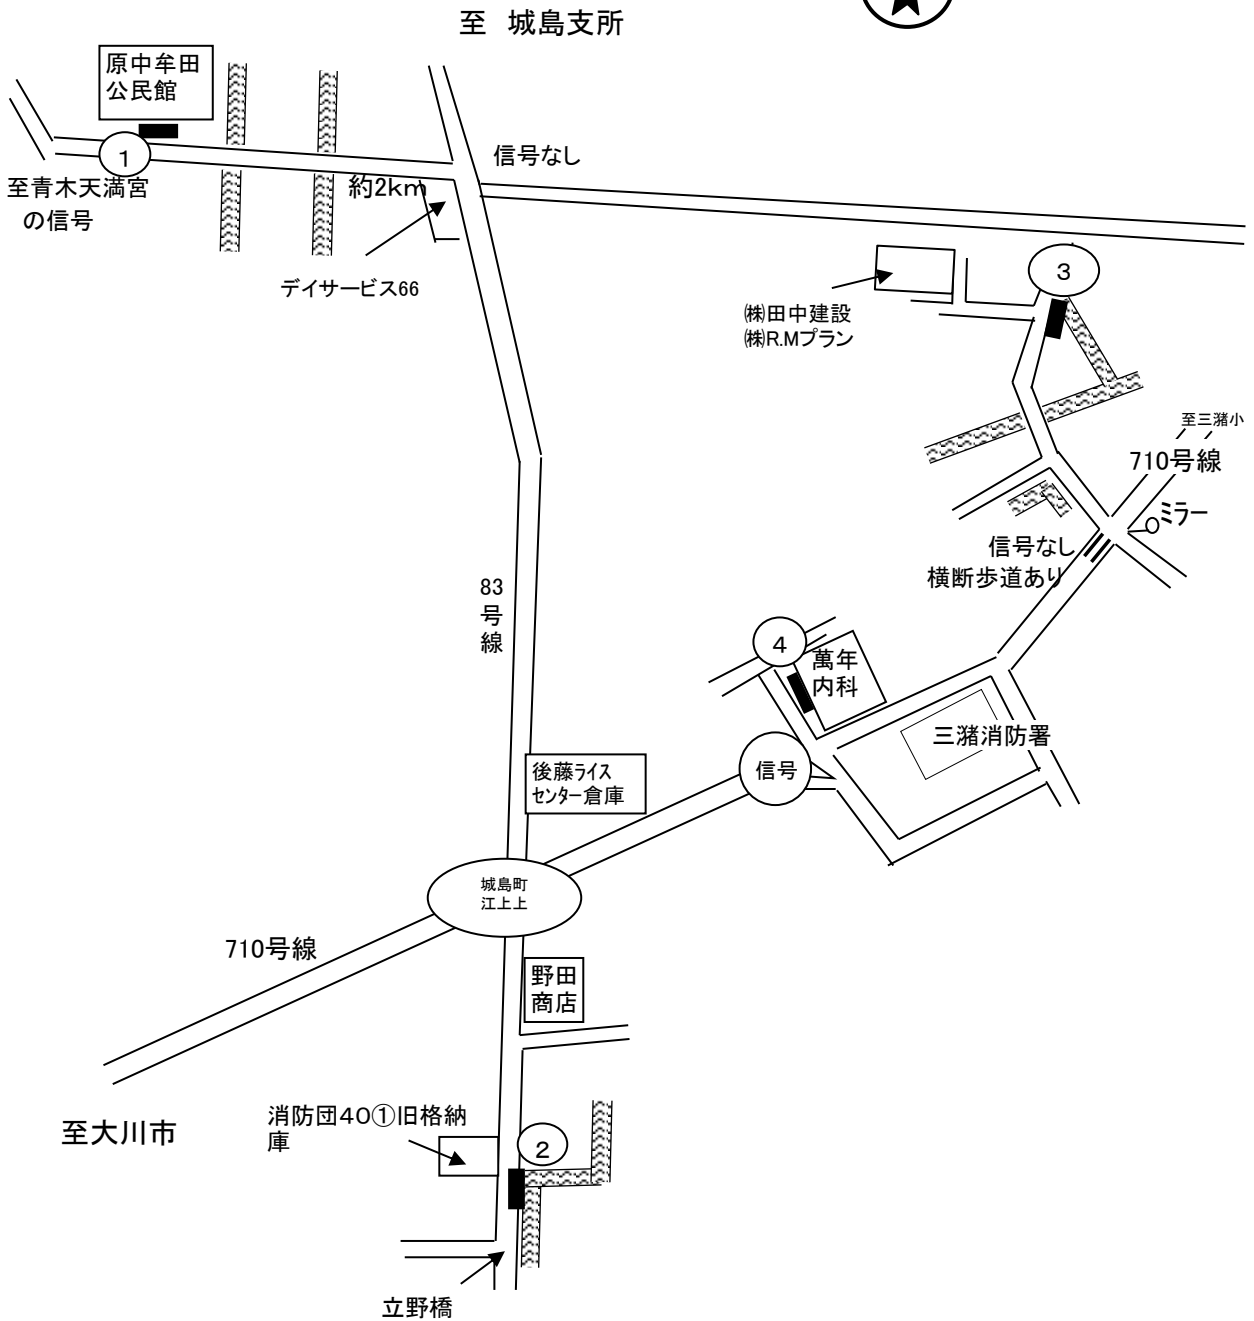

ポスター掲示場設置場所

(55. 江上投票区1/2)

上図番号	設置場所ID	投票区	ポスター掲示場設置場所
①	55-1	江上	原中牟田公民館南側(原中牟田コミュニティ公園)フェンス
②	55-2	江上	消防団第40分団①旧格納庫南東側ガードレール
③	55-3	江上	新生橋南側水路ガードレール(カーサービス田中様 南西側)
④	55-4	江上	万年内科様北西側道沿い地域掲示板右側