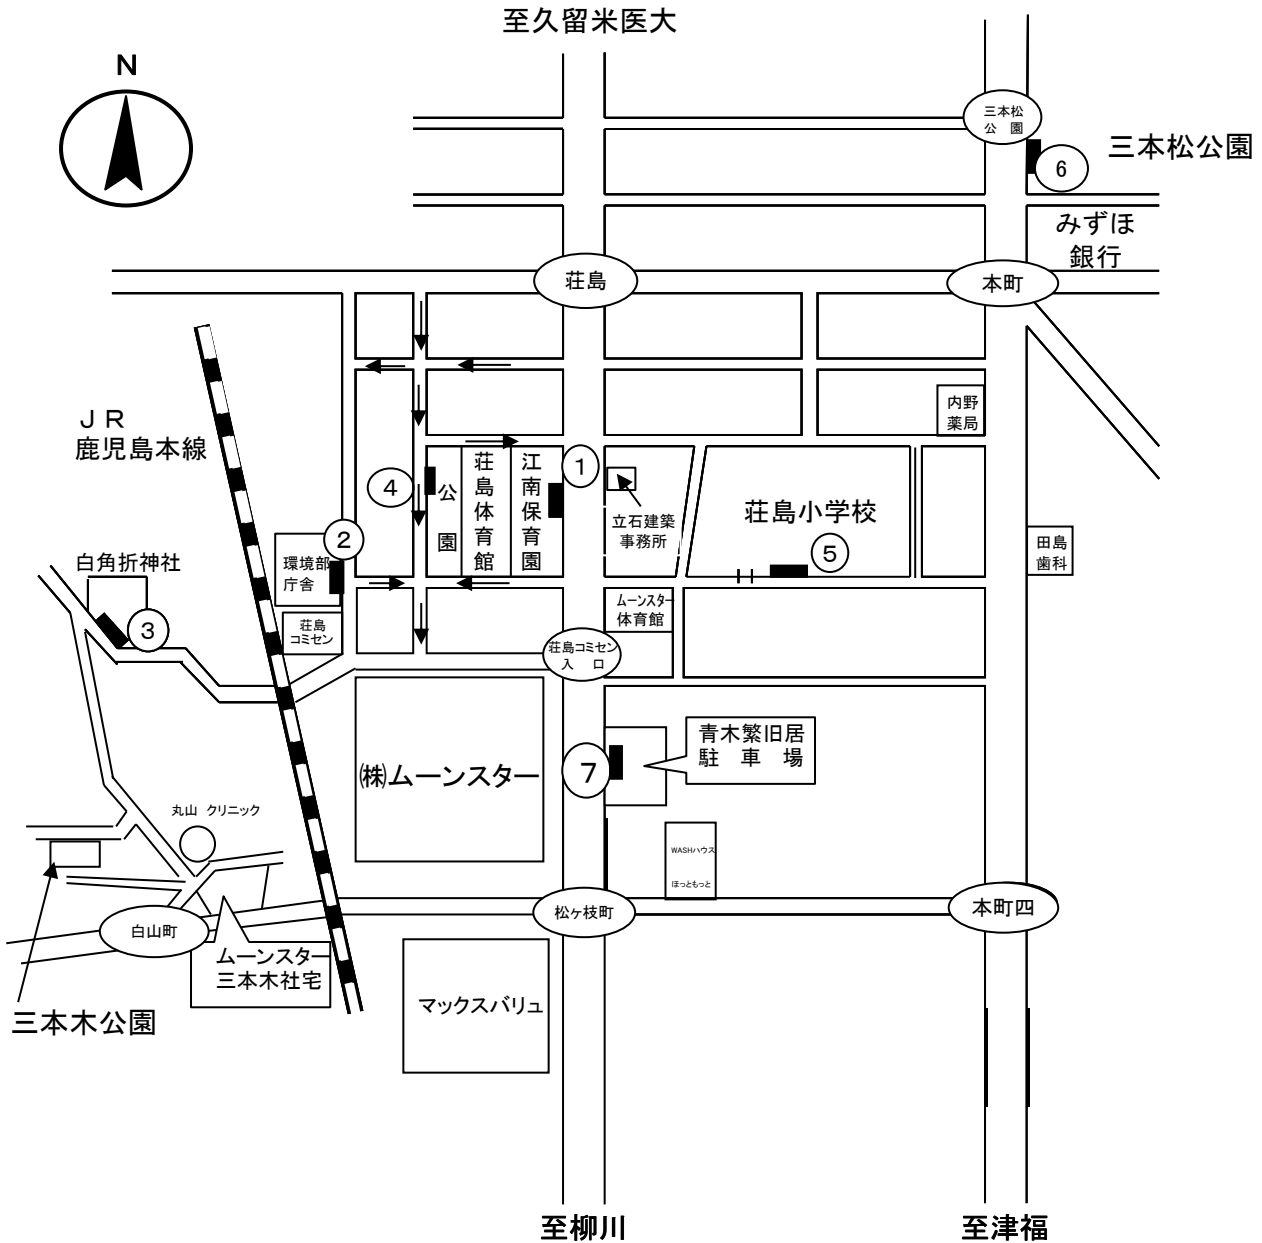

令和7年6月18日時点での設置予定箇所であり、設置予定箇所の状況等により変更となる場合があります。

ポスター掲示場設置予定場所 簡易地図

久留米市選挙管理委員会

ポスター掲示場設置場所

(01. 荘島投票区)

上図番号	設置場所 I D	投票区	ポスター掲示場設置場所
①	1-1	荘島	江南保育園東側正門右側フェンス
②	1-2	荘島	久留米市環境部庁舎東側入口右側フェンス
③	1-3	荘島	白角折（しらとり）神社南側入口左側石塀
④	1-4	荘島	荘島公園西側入口左側フェンス
⑤	1-5	荘島	荘島小学校南側裏門左側（出入口右側）
⑥	1-6	荘島	三本松公園西側入口右側
⑦	1-7	荘島	青木繁旧居駐車場植込み（道路側）

ポスター掲示場設置場所

(02. 篠山投票区)

上図番号	設置場所 I D	投票区	ポスター掲示場設置場所
①	2-1	篠山	両替町公園南側市庁舎東側
②	2-2	篠山	JR久留米駅東口ロータリー一般駐車場入口左側
③	2-3	篠山	京町第2公園北側入口右側
④	2-4	篠山	城南中学校体育館北側フェンス
⑤	2-5	篠山	旭町第2公園北側入口右側フェンス
⑥	2-6	篠山	旭町第2公園南側入口右側
⑦	2-7	篠山	三角公園南側植込み
⑧	2-8	篠山	櫛原ファッションモール東側入口ガードレール

ポスター掲示場設置場所

(03. 日吉投票区)

上図番号	設置場所 I D	投票区	ポスター掲示場設置場所
①	3-1	日吉	三本松公園東側入口左側
②	3-2	日吉	櫛原記念館西側塀電話BOX南側付近石塀
③	3-3	日吉	西鉄久留米駅北側交番西側植込み
④	3-4	日吉	日吉小学校西側入口右側
⑤	3-5	日吉	東町公園南側駐車場入口左側ガードレール
⑥	3-6	日吉	東町公園西側入口右側植込み
⑦	3-7	日吉	本町信号南東側歩道植込み
⑧	3-8	日吉	池町川緑道東端 (藤棚の東側)