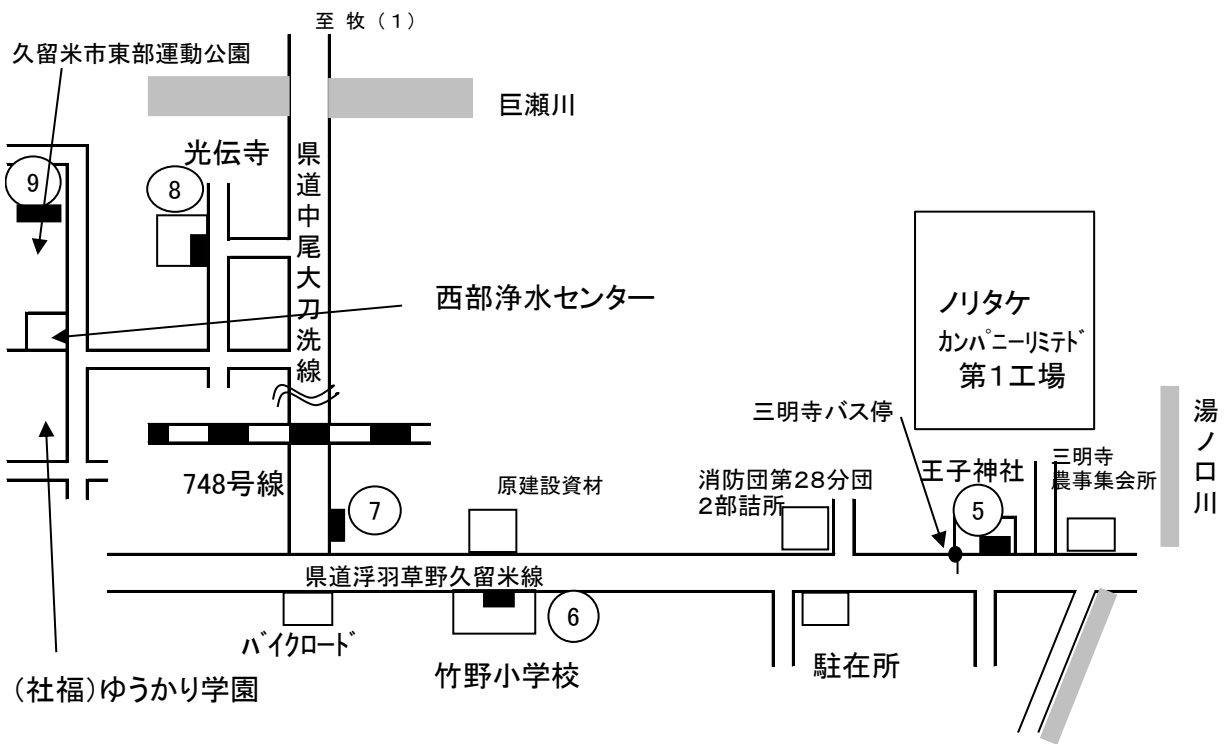

ポスター掲示場設置場所

(45. 竹野投票区)

上図番号	設置場所 I D	投票区	ポスター掲示場設置場所
①	45-1	竹野	森山上りバス停東側(コイン精米向かい側)
②	45-2	竹野	中原公民館北側フェンス(野口機工様 向かい側)
③	45-3	竹野	善院折返し場(西鉄バス車待機所西側)
④	45-4	竹野	山苞の駅南側植込み
⑤	45-5	竹野	王子神社南側入口東側(三明寺バス停北側)
⑥	45-6	竹野	竹野小学校北側フェンス(農協バス停東側)
⑦	45-7	竹野	県道中尾大刀洗線東側竹野隈ガードレール
⑧	45-8	竹野	西郷区光伝寺東側入口左側ガードレール
⑨	45-9	竹野	久留米市東部運動公園入口北側