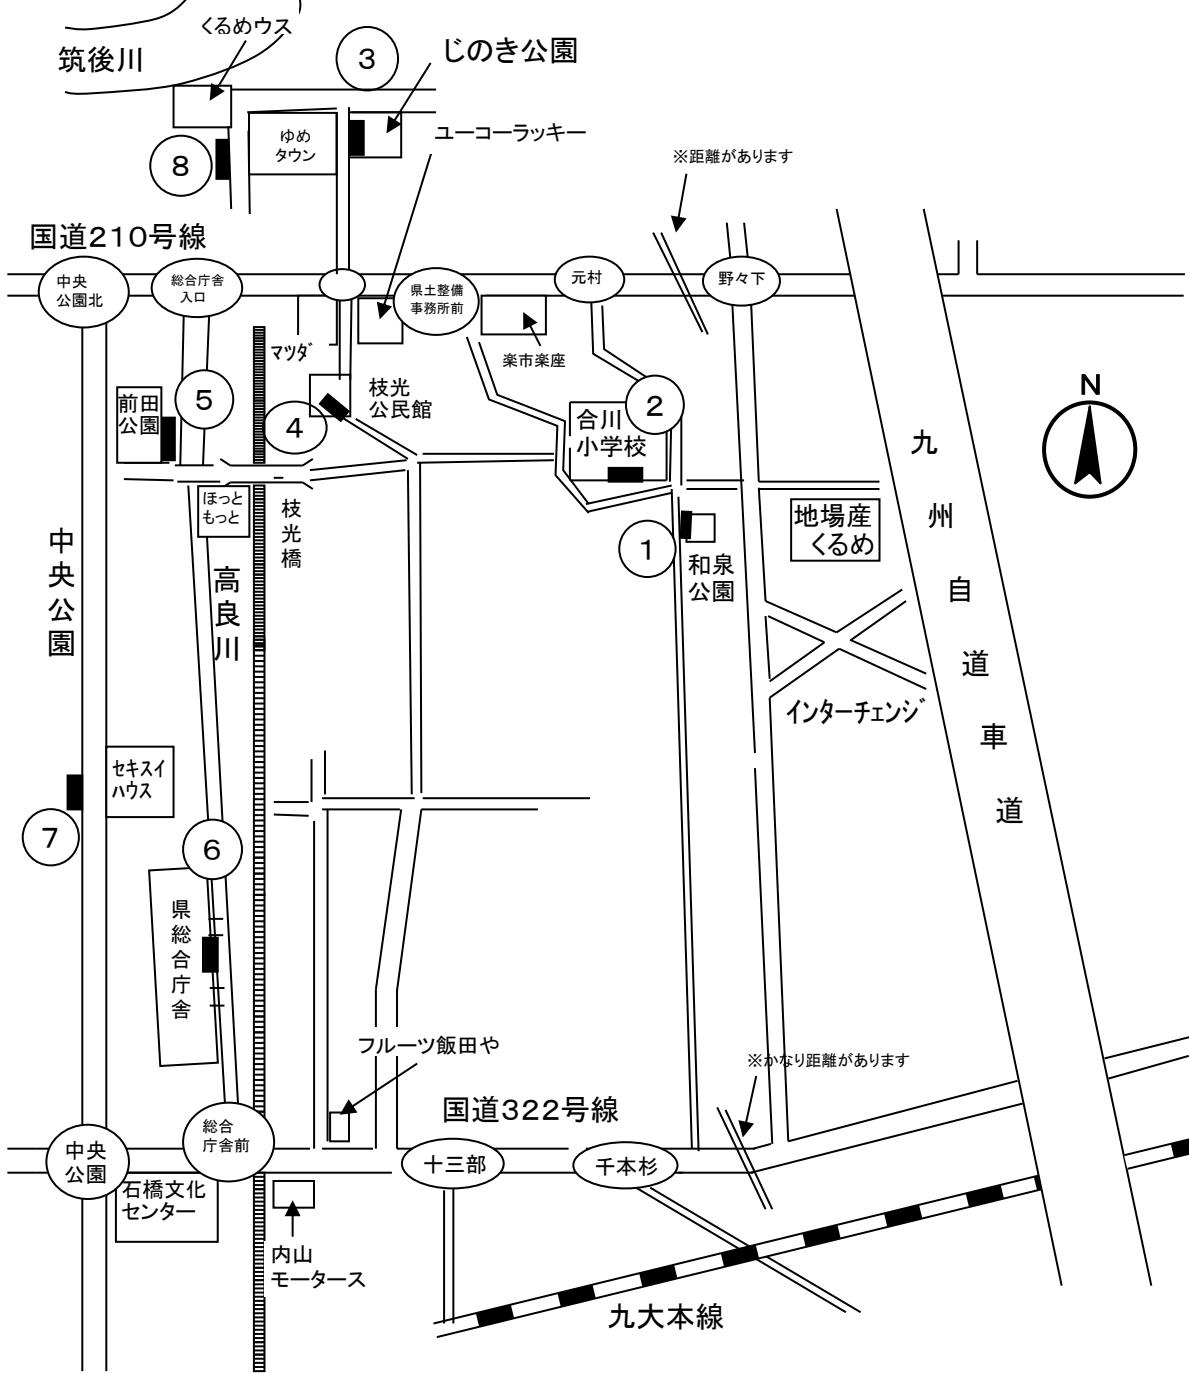

ポスター掲示場設置場所

(23. 合川第1投票区)

上図番号	設置場所ID	投票区	ポスター掲示場設置場所
①	23-1	合川第1	和泉公園西側入口右側フェンス
②	23-2	合川第1	合川小学校南側正門左側
③	23-3	合川第1	じのき公園西側
④	23-4	合川第1	枝光公民館西側石塀
⑤	23-5	合川第1	前田公園東側フェンス
⑥	23-6	合川第1	福岡県総合庁舎東側入口フェンス
⑦	23-7	合川第1	中央公園東側(積水ハウス様向かい側)
⑧	23-8	合川第1	ゆめタウン久留米様西側(合川緑地)