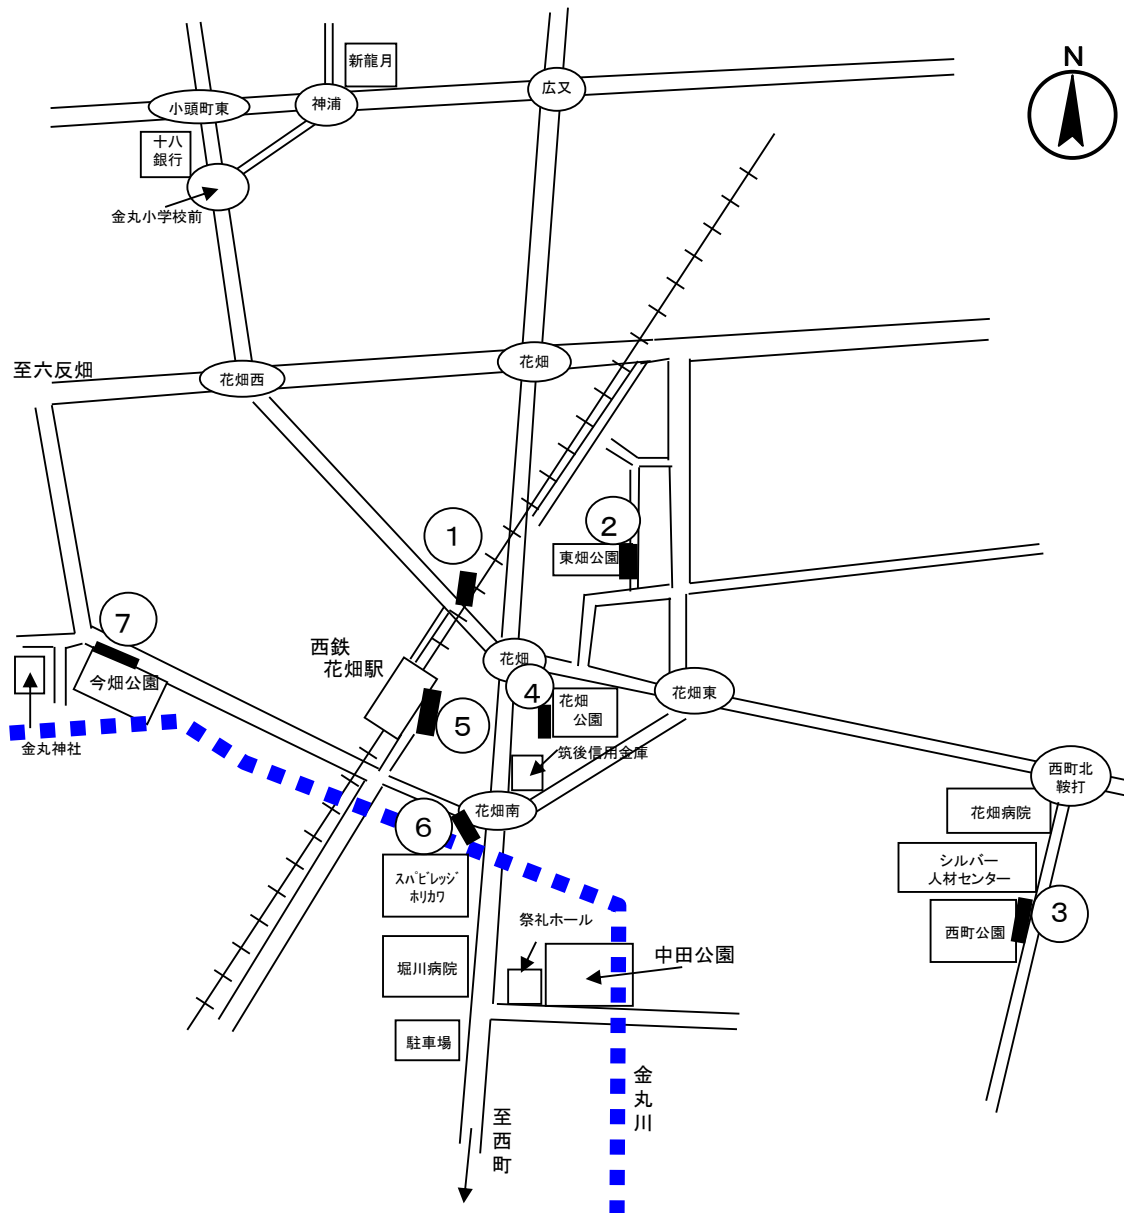

ポスター掲示場設置場所

(09. 東国分第1投票区)

上図番号	設置場所 I D	投票区	ポスター掲示場設置場所
①	9-1	東国分第1	市営住宅合川団地No. 1 棟北側植込み
②	9-2	東国分第1	公園土木管理事務所南側フェンス東側
③	9-3	東国分第1	市営住宅部京住宅No. 1 西側植込み
④	9-4	東国分第1	競輪場南側駐車場入口南側空地フェンス (株田村乳業様 前)
⑤	9-5	東国分第1	正源氏公園北側入口右側
⑥	9-6	東国分第1	東国分小学校南側正門右側
⑦	9-7	東国分第1	明星公園南側入口右側フェンス
⑧	9-8	東国分第1	東国分小学校東側裏門左側フェンス

ポスター掲示場設置場所

(10. 東国分第2投票区)

上図番号	掲示場ID	投票区	ポスター掲示場設置場所
①	10-1	東国分第2	国分町日吉神社会館南側
②	10-2	東国分第2	白川公園西側入口右側フェンス
③	10-3	東国分第2	久留米大学医療センター北側入口左側フェンス (バス停右側)
④	10-4	東国分第2	久留米大学医療センター東側フェンス
⑤	10-5	東国分第2	国分団地 角久保公園西側フェンス
⑥	10-6	東国分第2	明星中学校西側正門左側
⑦	10-7	東国分第2	日渡信号南向き道路空地 (ハウスフリーデ北側空地)

ポスター掲示場設置場所

(12. 金丸第1投票区)

上図番号	設置場所ID	投票区	ポスター掲示場設置場所
①	12-1	金丸第1	金丸小学校北側正門左側
②	12-2	金丸第1	金丸小学校南側裏門左側ブロック塀
③	12-3	金丸第1	金丸公園北側入口右側
④	12-4	金丸第1	聖マリア病院検査棟東側フェンス (旧209号沿病院前バス停横)
⑤	12-5	金丸第1	NTT久留米支店梅満ビル北側中央入口左側フェンス
⑥	12-6	金丸第1	市営梅満アパート北側ブロック塀
⑦	12-7	金丸第1	小頭町公園東側入口右側
⑧	12-8	金丸第1	小頭町公園南側 (パークパレス小頭向かい側)

ポスター掲示場設置場所

(13. 金丸第2投票区)

上図番号	設置場所ID	投票区	ポスター掲示場設置場所
①	13-1	金丸第2	花畑駅北側高架下芝生広場北側
②	13-2	金丸第2	東畑公園東側
③	13-3	金丸第2	西町公園東側入口左側フェンス
④	13-4	金丸第2	花畑公園西側入口右側フェンス
⑤	13-5	金丸第2	西鉄花畑駅南側駅前広場植込み
⑥	13-6	金丸第2	花畑南信号南西側芝生(スパビレッジ・ホリカワ様北側)
⑦	13-7	金丸第2	今畑公園北側入口右側