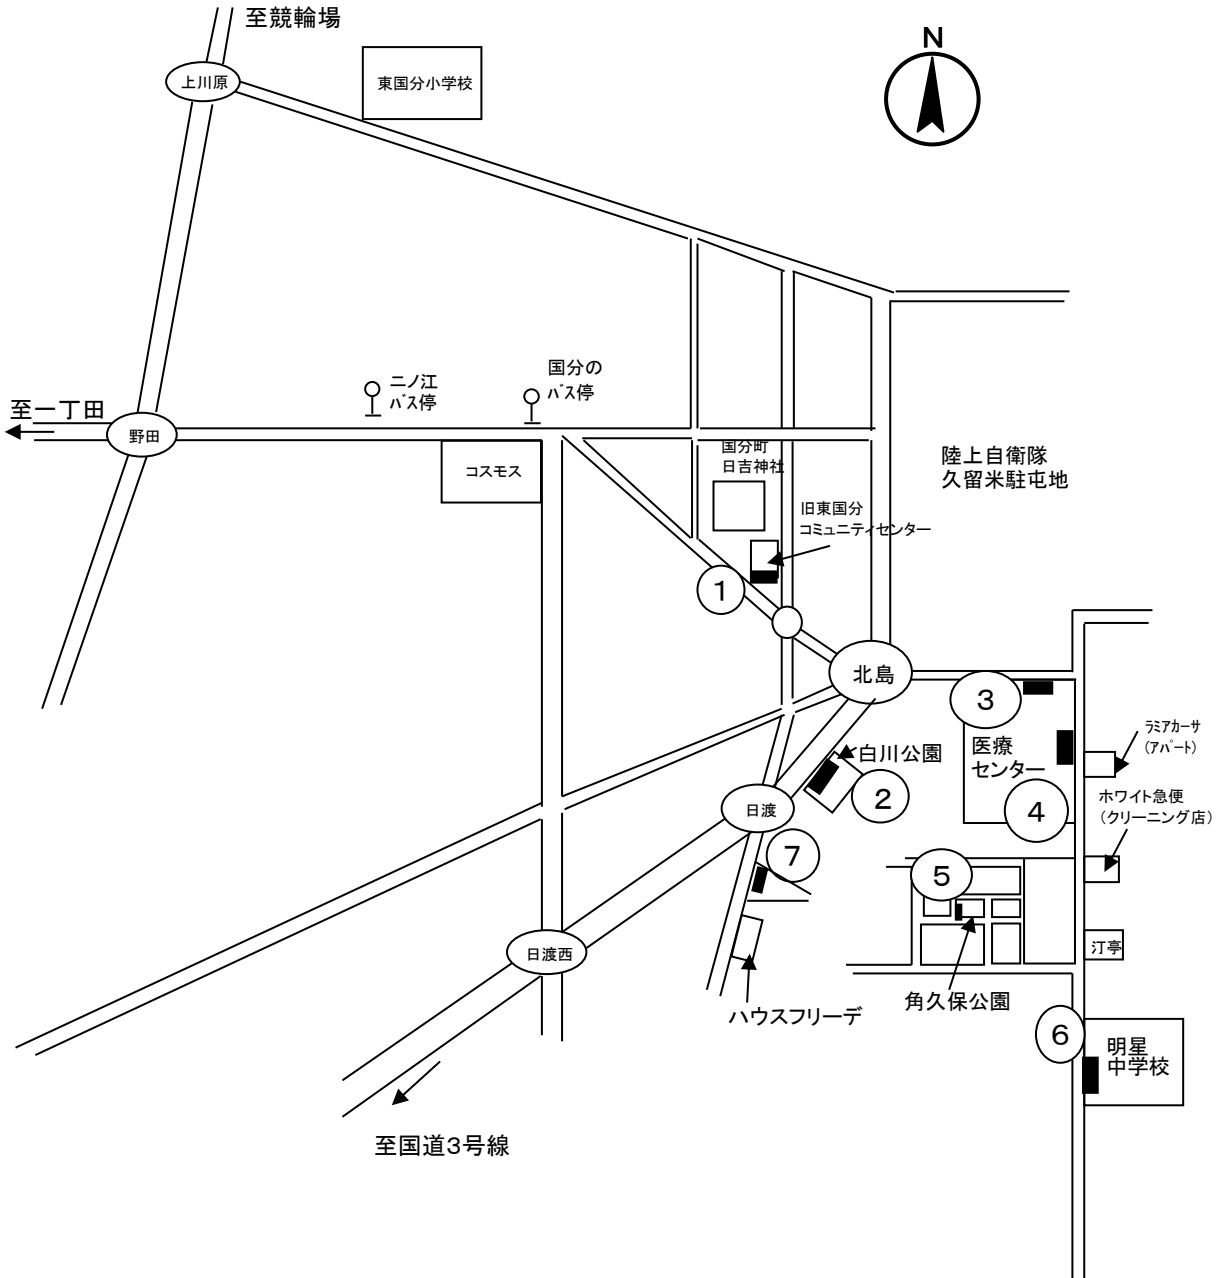

ポスター掲示場設置場所

(08. 西国分第2投票区)

上図番号	設置場所ID	投票区	ポスター掲示場設置場所
①	8-1	西国分第2	松柏保育園東側裏門左側フェンス
②	8-2	西国分第2	松柏保育園西側正門右側駐車場フェンス
③	8-3	西国分第2	西国分小学校西側正門右側（3号線沿）
④	8-4	西国分第2	西国分小学校東側植込み（時計前）
⑤	8-5	西国分第2	童女木池南側フェンス
⑥	8-6	西国分第2	諏訪野南公園内南側フェンス
⑦	8-7	西国分第2	南鞍打公園南側入口右側フェンス
⑧	8-8	西国分第2	北鞍打第二公園北側入口右側フェンス

ポスター掲示場設置場所

(09. 東国分第1投票区)

上図番号	設置場所 I D	投票区	ポスター掲示場設置場所
①	9-1	東国分第1	市営住宅合川団地No. 1 棟北側植込み
②	9-2	東国分第1	公園土木管理事務所南側フェンス東側
③	9-3	東国分第1	市営住宅部京住宅No. 1 西側植込み
④	9-4	東国分第1	競輪場南側駐車場入口南側空地フェンス (株田村乳業様 前)
⑤	9-5	東国分第1	正源氏公園北側入口右側
⑥	9-6	東国分第1	東国分小学校南側正門右側
⑦	9-7	東国分第1	明星公園南側入口右側フェンス
⑧	9-8	東国分第1	東国分小学校東側裏門左側フェンス

ポスター掲示場設置場所

(10. 東国分第2投票区)

上図番号	掲示場ID	投票区	ポスター掲示場設置場所
①	10-1	東国分第2	国分町日吉神社会館南側
②	10-2	東国分第2	白川公園西側入口右側フェンス
③	10-3	東国分第2	久留米大学医療センター北側入口左側フェンス (バス停右側)
④	10-4	東国分第2	久留米大学医療センター東側フェンス
⑤	10-5	東国分第2	国分団地 角久保公園西側フェンス
⑥	10-6	東国分第2	明星中学校西側正門左側
⑦	10-7	東国分第2	日渡信号南向き道路空地 (ハウスフリーデ北側空地)