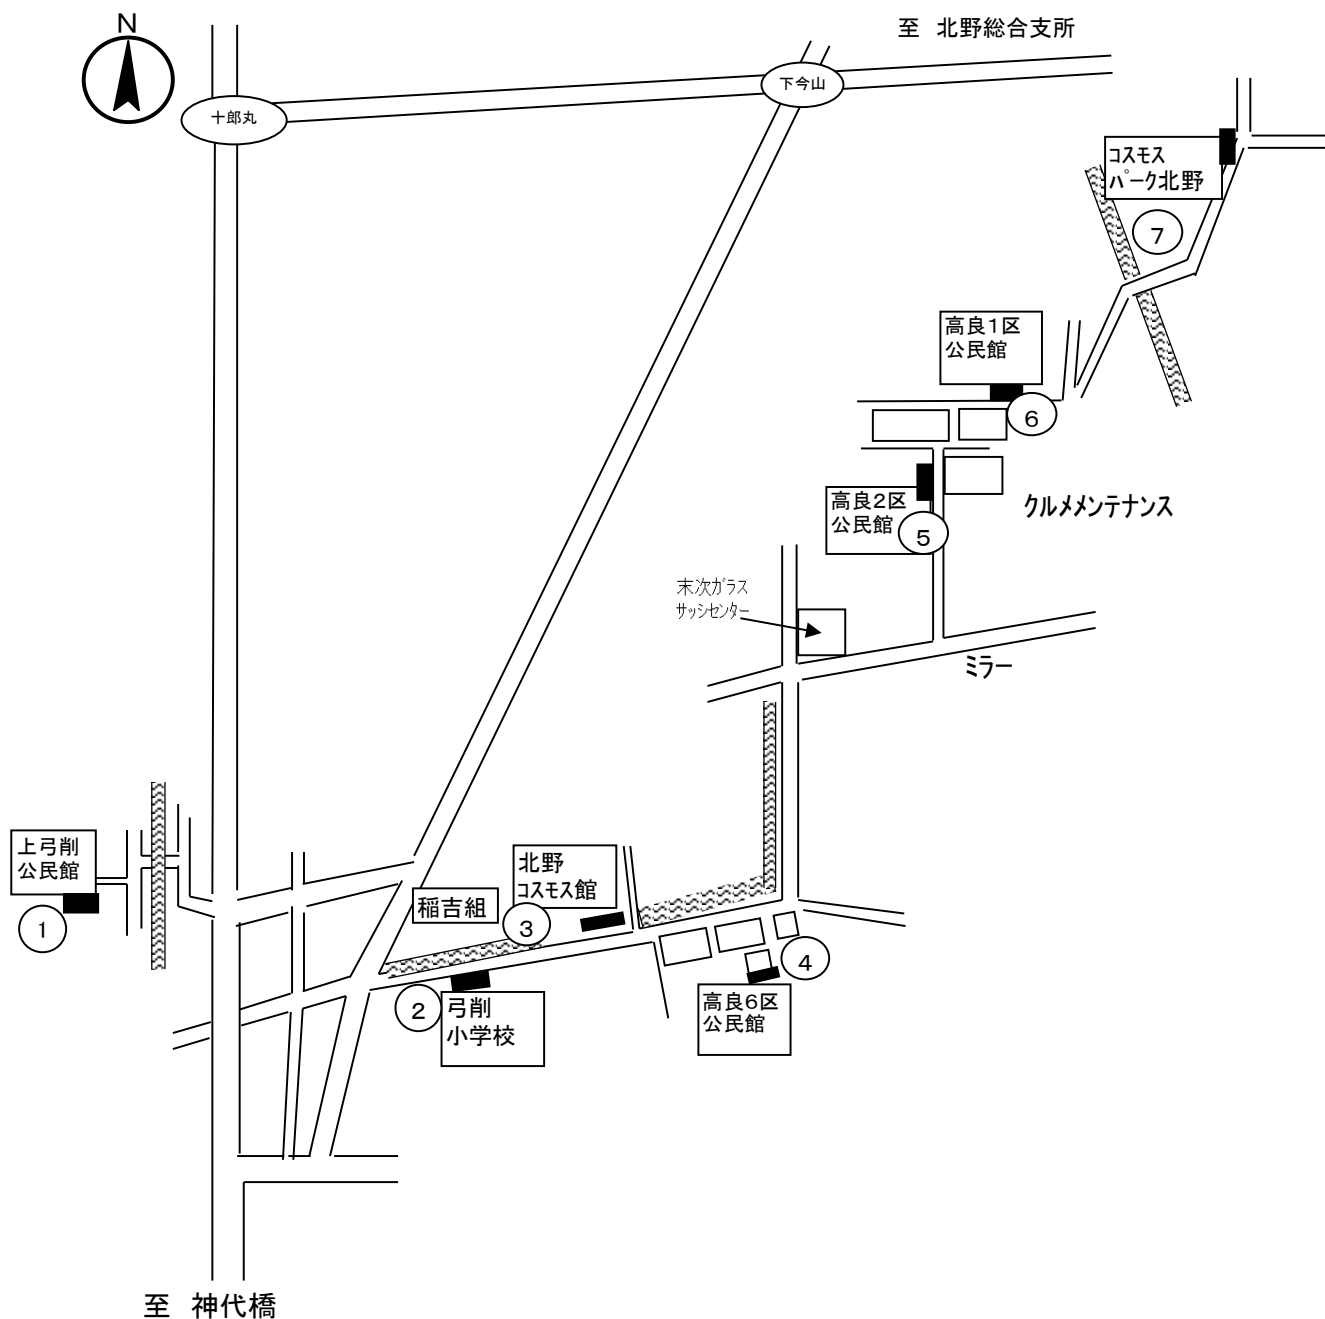

ポスター掲示場設置場所

(49. 弓削投票区)

上図番号	設置場所ID	投票区	ポスター掲示場設置場所
①	49-1	弓削	上弓削公民館南側植込
②	49-2	弓削	弓削小学校北西入口右側フェンス
③	49-3	弓削	弓削コスモス館南側入口右側フェンス
④	49-4	弓削	高良6区公民館北側フェンス(みい農協様プロパン庫)
⑤	49-5	弓削	高良2区公民館東側入口右側石塀
⑥	49-6	弓削	高良1区公民館南側右側
⑦	49-7	弓削	コスモスパーク北野東側駐車場入口(T字路前)