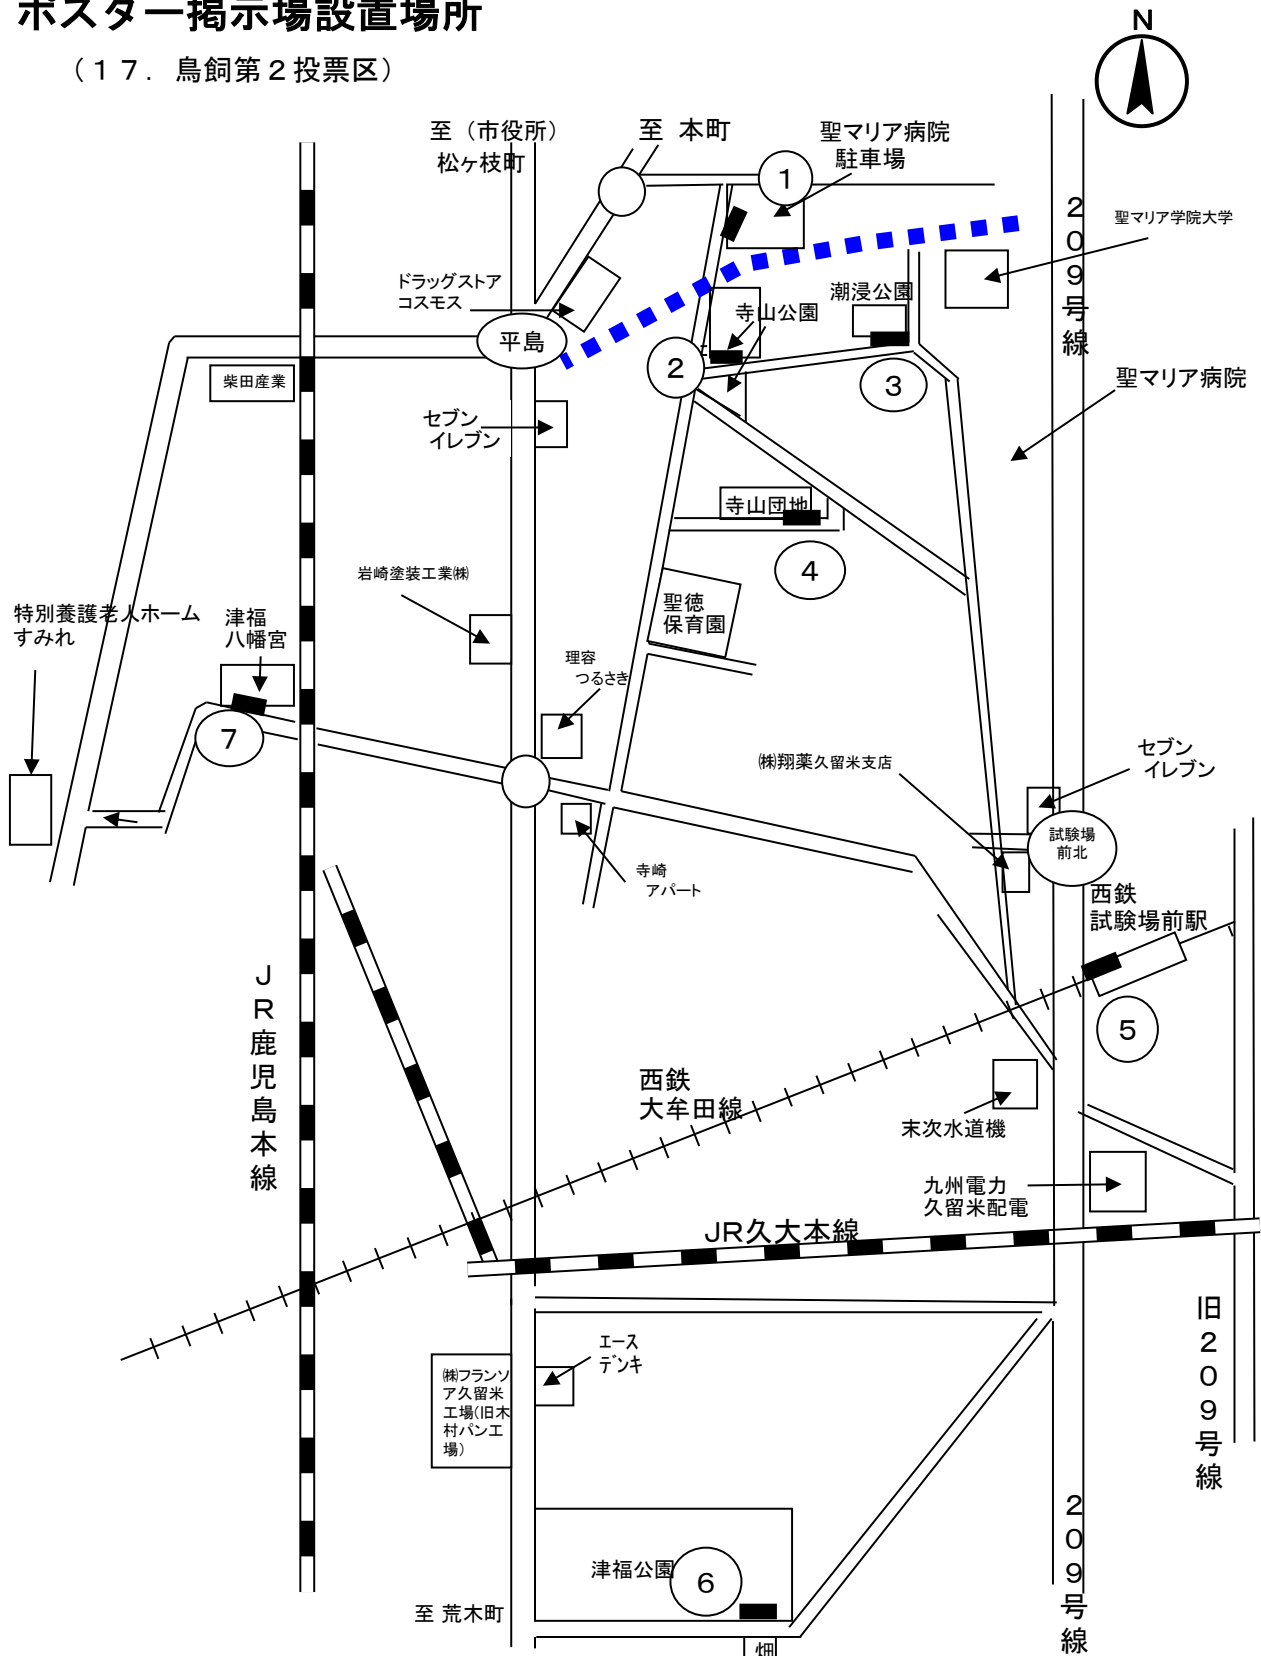

ポスター掲示場設置場所

(17. 鳥飼第2投票区)

上図番号	設置場所ID	投票区	ポスター掲示場設置場所
①	17-1	鳥飼第2	聖マリア病院職員駐車場入口右側フェンス
②	17-2	鳥飼第2	寺山公園南側入口左側フェンス
③	17-3	鳥飼第2	潮浸公園南側フェンス
④	17-4	鳥飼第2	市営寺山団地No.1棟南側フェンス
⑤	17-5	鳥飼第2	聖マリア病院前駅自転車駐輪場フェンス
⑥	17-6	鳥飼第2	津福公園南東側芝生
⑦	17-7	鳥飼第2	津福八幡宮南側フェンス