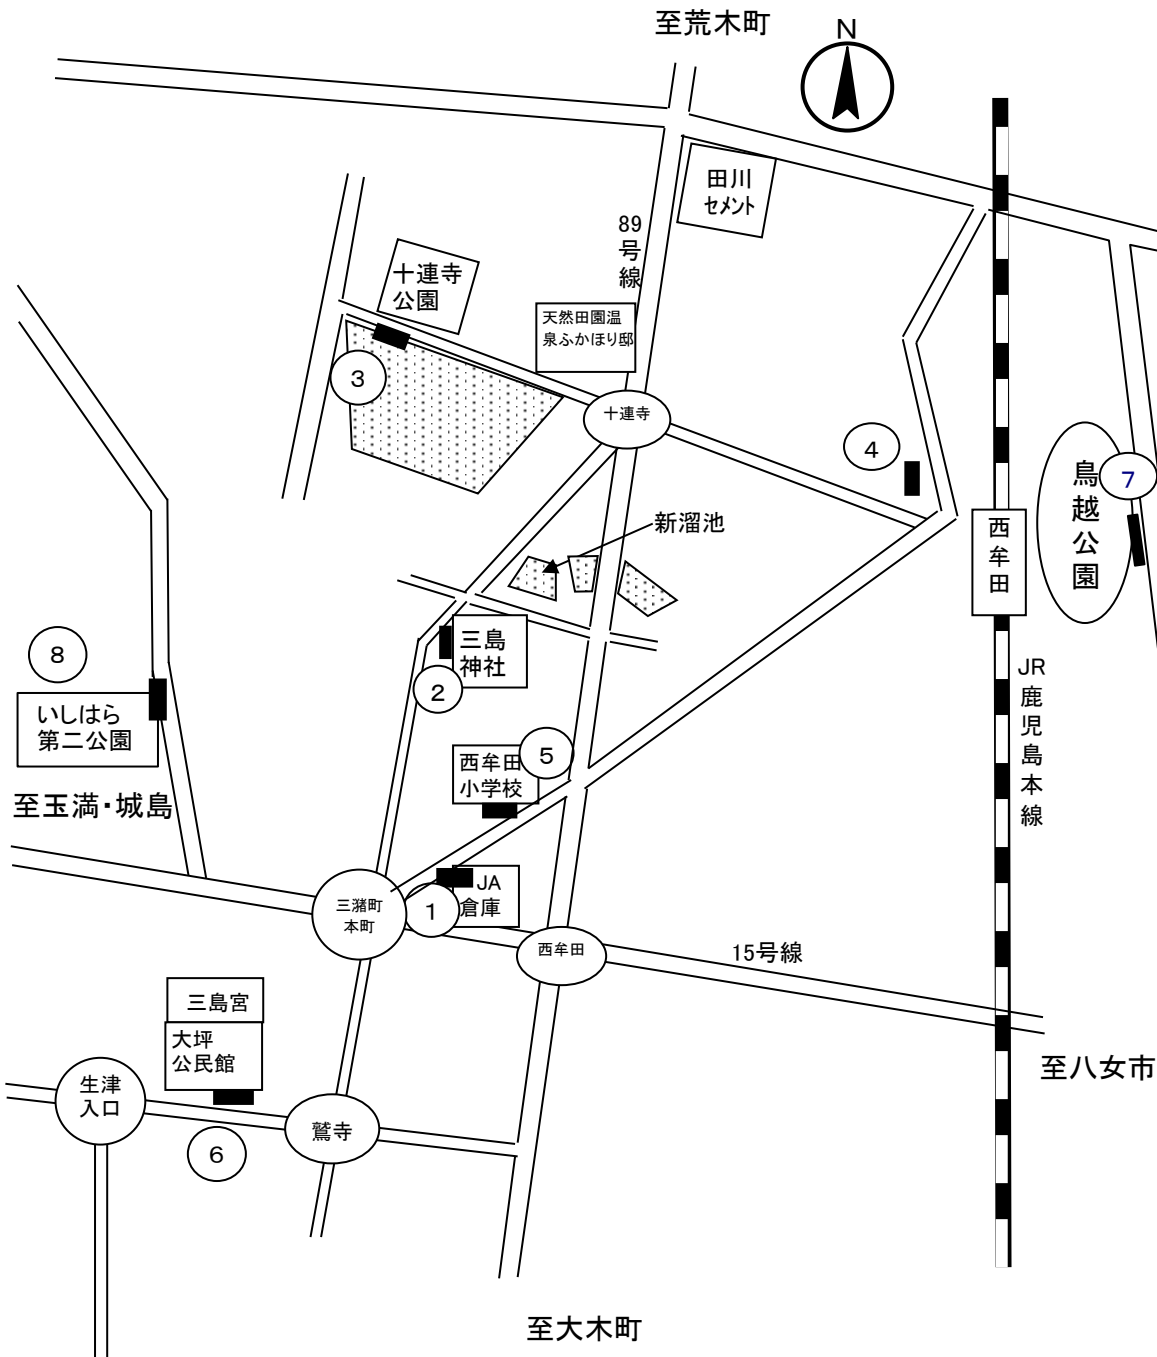

ポスター掲示場設置場所

(59. 西牟田投票区)

上図番号	設置場所ID	投票区	ポスター掲示場設置場所
①	59-1	西牟田	三瀬町農協様西牟田倉庫北側フェンス
②	59-2	西牟田	十連寺富安三島神社入口左側(清導寺下りバス停南側)
③	59-3	西牟田	十連寺公園南西ため池ガードレール
④	59-4	西牟田	JR西牟田駅前空地
⑤	59-5	西牟田	西牟田小学校南東角南側フェンス
⑥	59-6	西牟田	大坪公民館南側フェンス
⑦	59-7	西牟田	鳥越公園東側
⑧	59-8	西牟田	いしはら第二公園フェンス