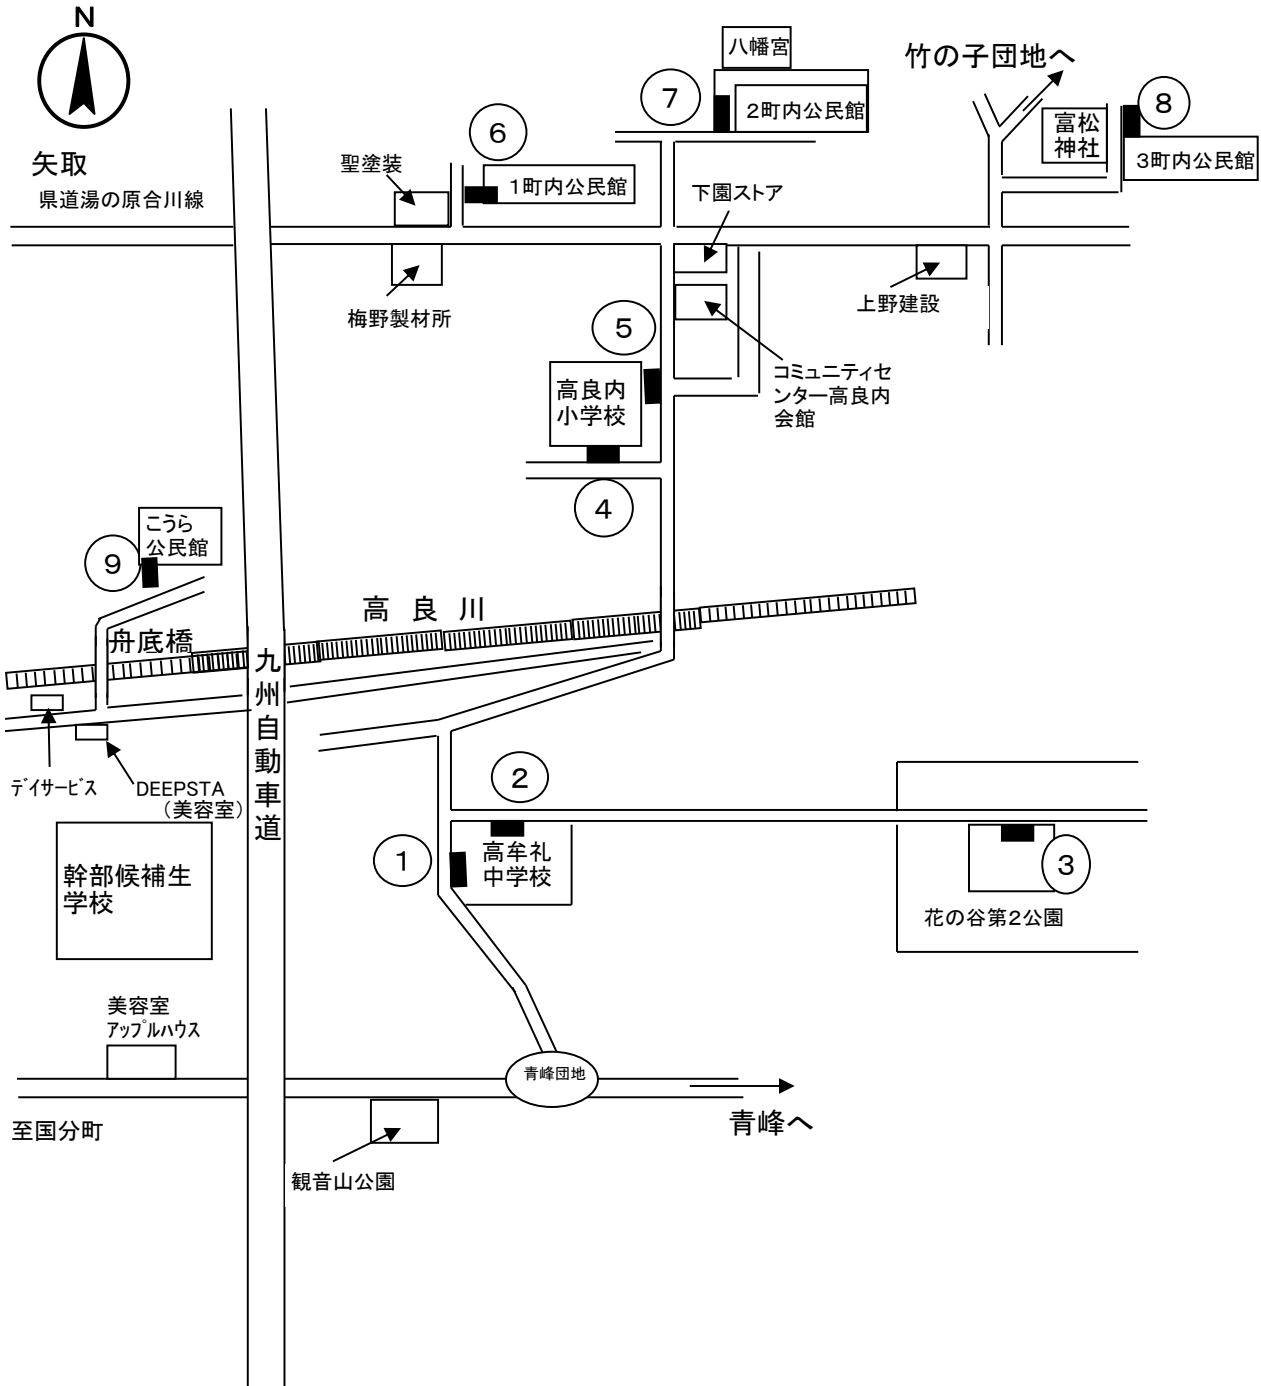

ポスター掲示場設置場所

(27. 高良内第1投票区)

上図番号	設置場所ID	投票区	ポスター掲示場設置場所
①	27-1	高良内第1	高牟礼中学校西側正門右側フェンス
②	27-2	高良内第1	高牟礼中学校北側フェンス
③	27-3	高良内第1	花の谷第2公園北側入口左側フェンス
④	27-4	高良内第1	高良内小学校南側フェンス
⑤	27-5	高良内第1	高良内小学校東側正門右側フェンス
⑥	27-6	高良内第1	高良内町1町内公民館西側フェンス
⑦	27-7	高良内第1	八幡宮内市民の森入口付近
⑧	27-8	高良内第1	高良内3町内公民館北側空き地
⑨	27-9	高良内第1	こうら公民館東側フェンス