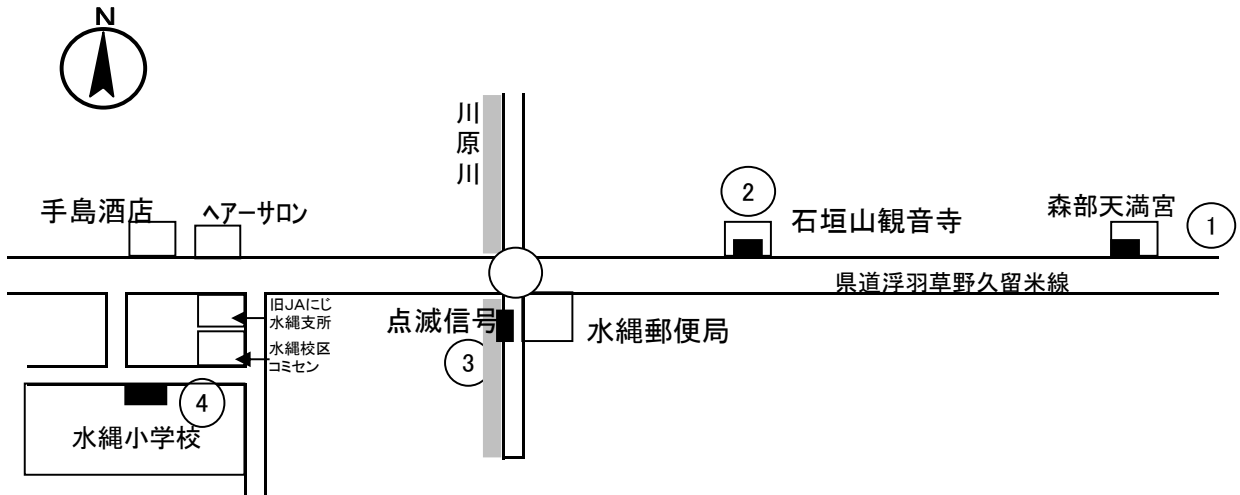

ポスター掲示場設置場所

(46. 水縄投票区)

上図番号	設置場所 I D	投票区	ポスター掲示場設置場所
①	46-1	水 縄	森部天満宮南側入口左側石塀
②	46-2	水 縄	石垣観音寺南側
③	46-3	水 縄	水縄郵便局西側
④	46-4	水 縄	水縄小学校正門左側フェンス
⑤	46-5	水 縄	筋違川二田橋南側欄干
⑥	46-6	水 縄	益永信号北東側ガードレール
⑦	46-7	水 縄	お地蔵さんの駅東側フェンス
⑧	46-8	水 縄	麦生矢倉八幡宮東側ガードレール
⑨	46-9	水 縄	そよ風ホール南西側市有地