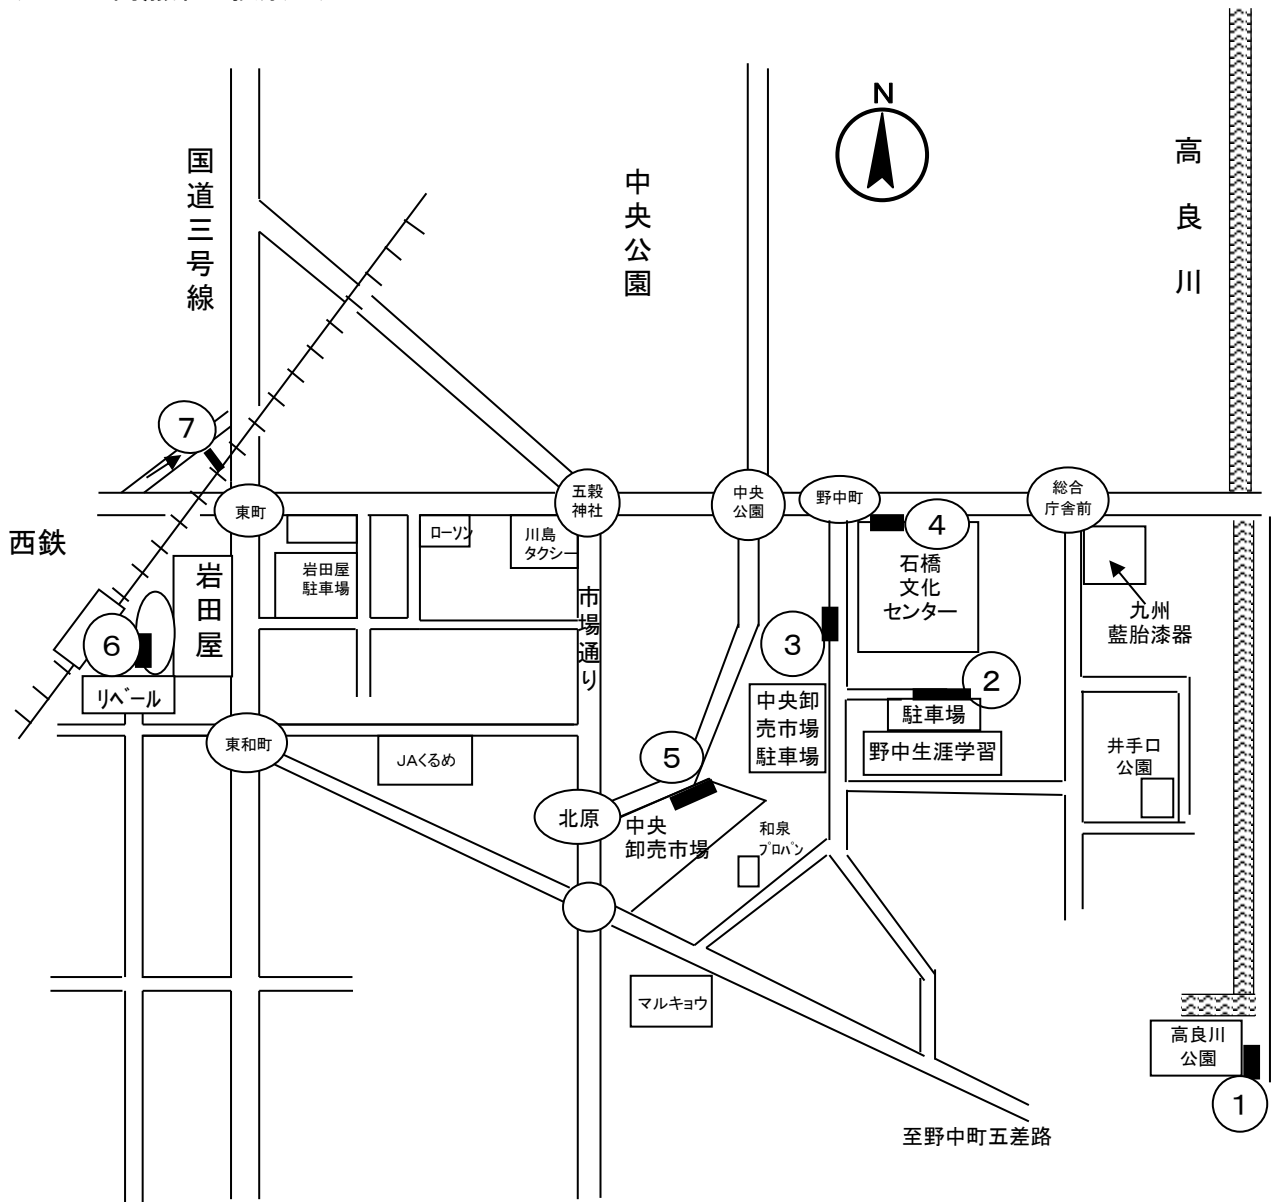

ポスター掲示場設置場所

(03. 日吉投票区)

上図番号	設置場所 I D	投票区	ポスター掲示場設置場所
①	3-1	日吉	三本松公園東側入口左側
②	3-2	日吉	櫛原記念館西側塀電話BOX南側付近石塀
③	3-3	日吉	西鉄久留米駅北側交番西側植込み
④	3-4	日吉	日吉小学校西側入口右側
⑤	3-5	日吉	東町公園南側駐車場入口左側ガードレール
⑥	3-6	日吉	東町公園西側入口右側植込み
⑦	3-7	日吉	本町信号南東側歩道植込み
⑧	3-8	日吉	池町川緑道東端 (藤棚の東側)

ポスター掲示場設置場所

(04. 南薫第1投票区)

上図番号	設置場所 I D	投票区	ポスター掲示場設置場所
①	4-1	南薫第1	螢川公園西側入口右側フェンス
②	4-2	南薫第1	消防本部東交差点北側植込み (にしけい久留米支店様前)
③	4-3	南薫第1	櫛原中学校北側のり面
④	4-4	南薫第1	エッソ石油様西側水路 (リバーサイド東櫛原南側)
⑤	4-5	南薫第1	つつじ公園内案内板東側
⑥	4-6	南薫第1	陸上競技場東側入口左側
⑦	4-7	南薫第1	陸上競技場北東角グリーンベルト西側

ポスター掲示場設置場所

(05. 南薫第2投票区)

上図番号	設置場所ID	投票区	ポスター掲示場設置場所
①	5-1	南薫第2	蛭川公園北側入口左側フェンス
②	5-2	南薫第2	南薫小学校西側正門右側石垣(3号線沿)
③	5-3	南薫第2	南薫小学校南東側入口右側(西鉄久留米駅側)
④	5-4	南薫第2	西鉄南薫駅前駐輪場東側フェンス
⑤	5-5	南薫第2	中央公園西側あかつき幼稚園北東側
⑥	5-6	南薫第2	五穀神社南側入口左側
⑦	5-7	南薫第2	鳥類センター東側入口右側

ポスター掲示場設置場所

(06. 南薫第3投票区)

上図番号	設置場所 I D	投票区	ポスター掲示場設置場所
①	6-1	南薫第3	高良川公園東側入口左側植込み
②	6-3	南薫第3	野中生涯学習センター駐車場北側フェンス(文化センター南側)
③	6-4	南薫第3	中央卸売市場専用駐車場入口北側植込み
④	6-5	南薫第3	石橋文化センター事務所北側バス停右側
⑤	6-6	南薫第3	中央卸売市場北門右側フェンス
⑥	6-7	南薫第3	西鉄久留米駅東口ロータリー右側
⑦	6-8	南薫第3	西鉄久留米駅北側高架下植込み