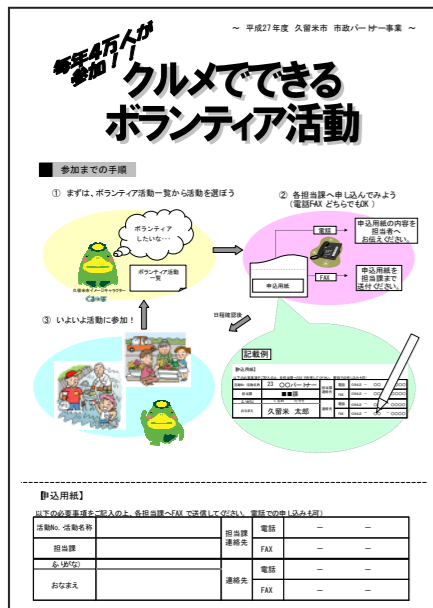

ここではそんな「まちなか」のボランティア活動などに参加した方を紹介します。

「みらい☆いす」づくりのイベントに参加

「けやきとアートの散歩路」の活動の中で、誰でも一休みできる「みらい☆いす」を作りました。通町周辺の店舗の前に少しずつこの「みらい☆いす」が増え、訪れた人がまちを楽しむきっかけとなっています。

けやきとアートの散歩路
TEL 090-9073-1798（進藤さん）

「くるめ日曜市」のスタッフとして参加

毎月、最終日曜日の9時から15時まで、明治通り沿いのアーケードにて「くるめ日曜市」を開催。ボランティアスタッフとして、出店者との連絡調整やまちなかを盛り上げるための企画などを行っています。

NPO 法人くるめ日曜市の会
TEL 0942-39-3617

コミュニティサイクル「くるクル」に試乗

6月末に始まったコミュニティサイクル「くるクル」に試乗。「くるクル」は、買い物や遊びに行くとき、観光などで利用されています。乗り心地やサイクルポートで自転車を借りる方法を試しています。