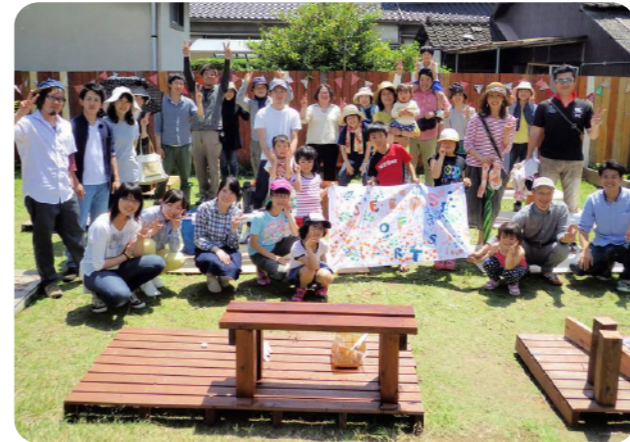

ここではそんな「まちなか」のボランティア活動などに参加した方を紹介します。

「みらい☆いす」づくりのイベントに参加

「けやきとアートの散歩路」の活動の中で、誰でも一休みできる「みらい☆いす」を作りました。通町周辺の店舗の前に少しずつこの「みらい☆いす」が増え、訪れた人がまちを楽しむきっかけとなっています。

けやきとアートの散歩路
TEL 090-9073-1798（進藤さん）

「くるめ日曜市」のスタッフとして参加