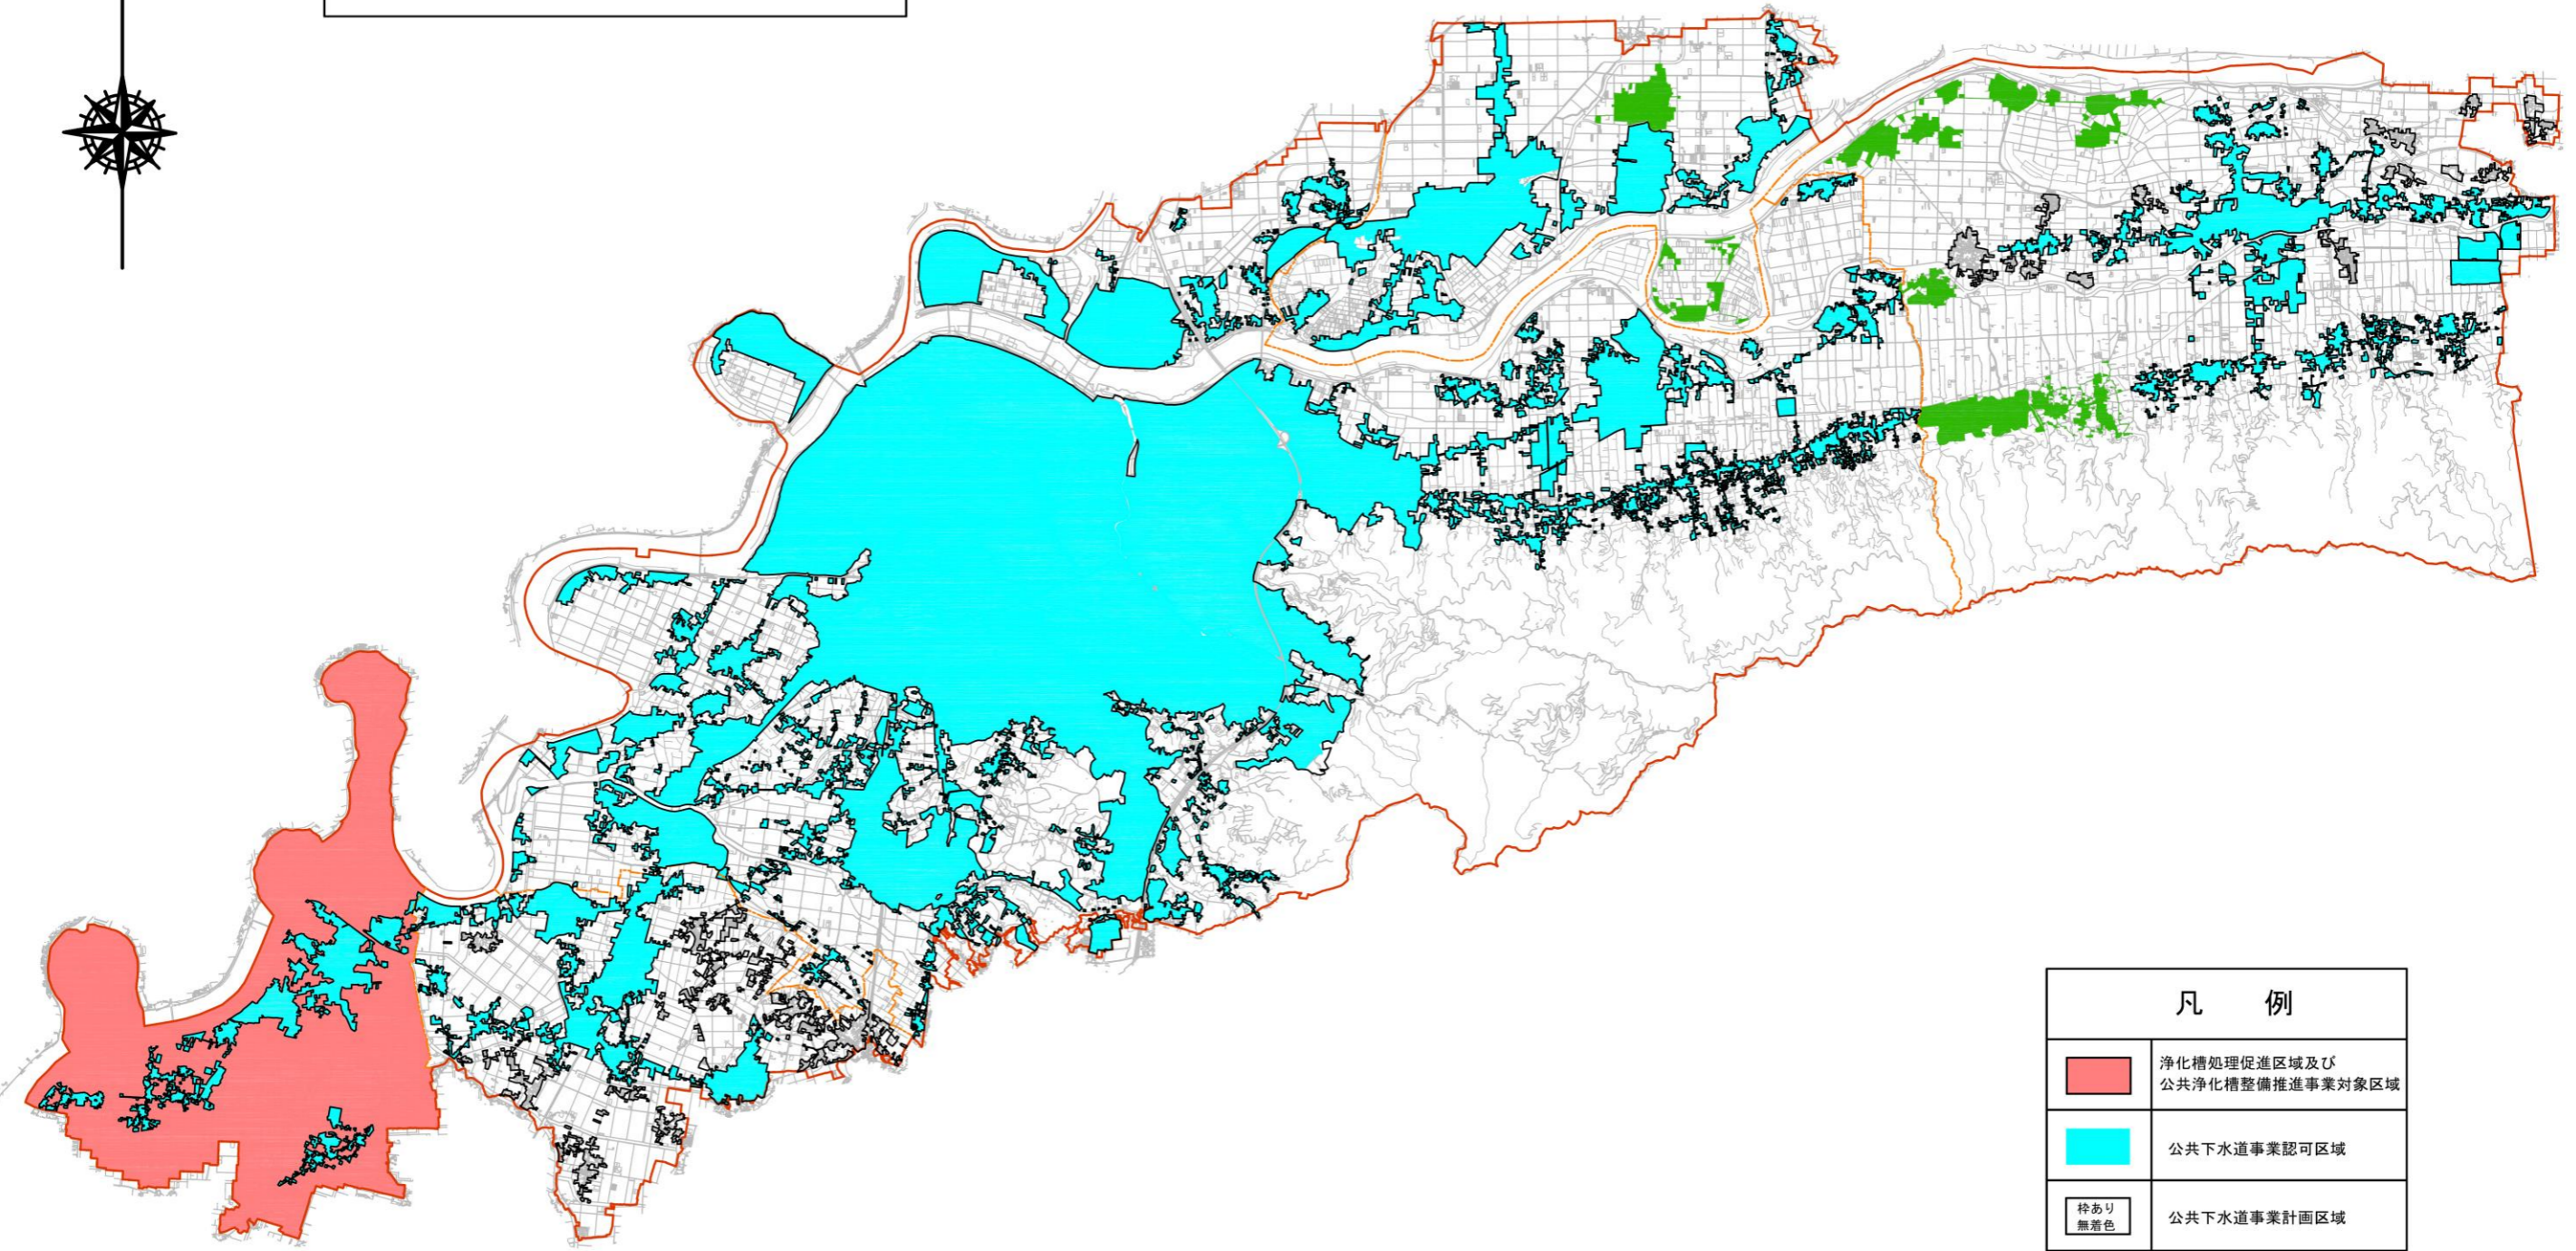

N

久留米市
浄化槽処理促進区域の位置及び
区域を示した図面

凡 例	
	浄化槽処理促進区域及び 公共浄化槽整備推進事業対象区域
	公共下水道事業認可区域
	公共下水道事業計画区域
	農業集落排水事業区域
	浄化槽設置整備事業区域