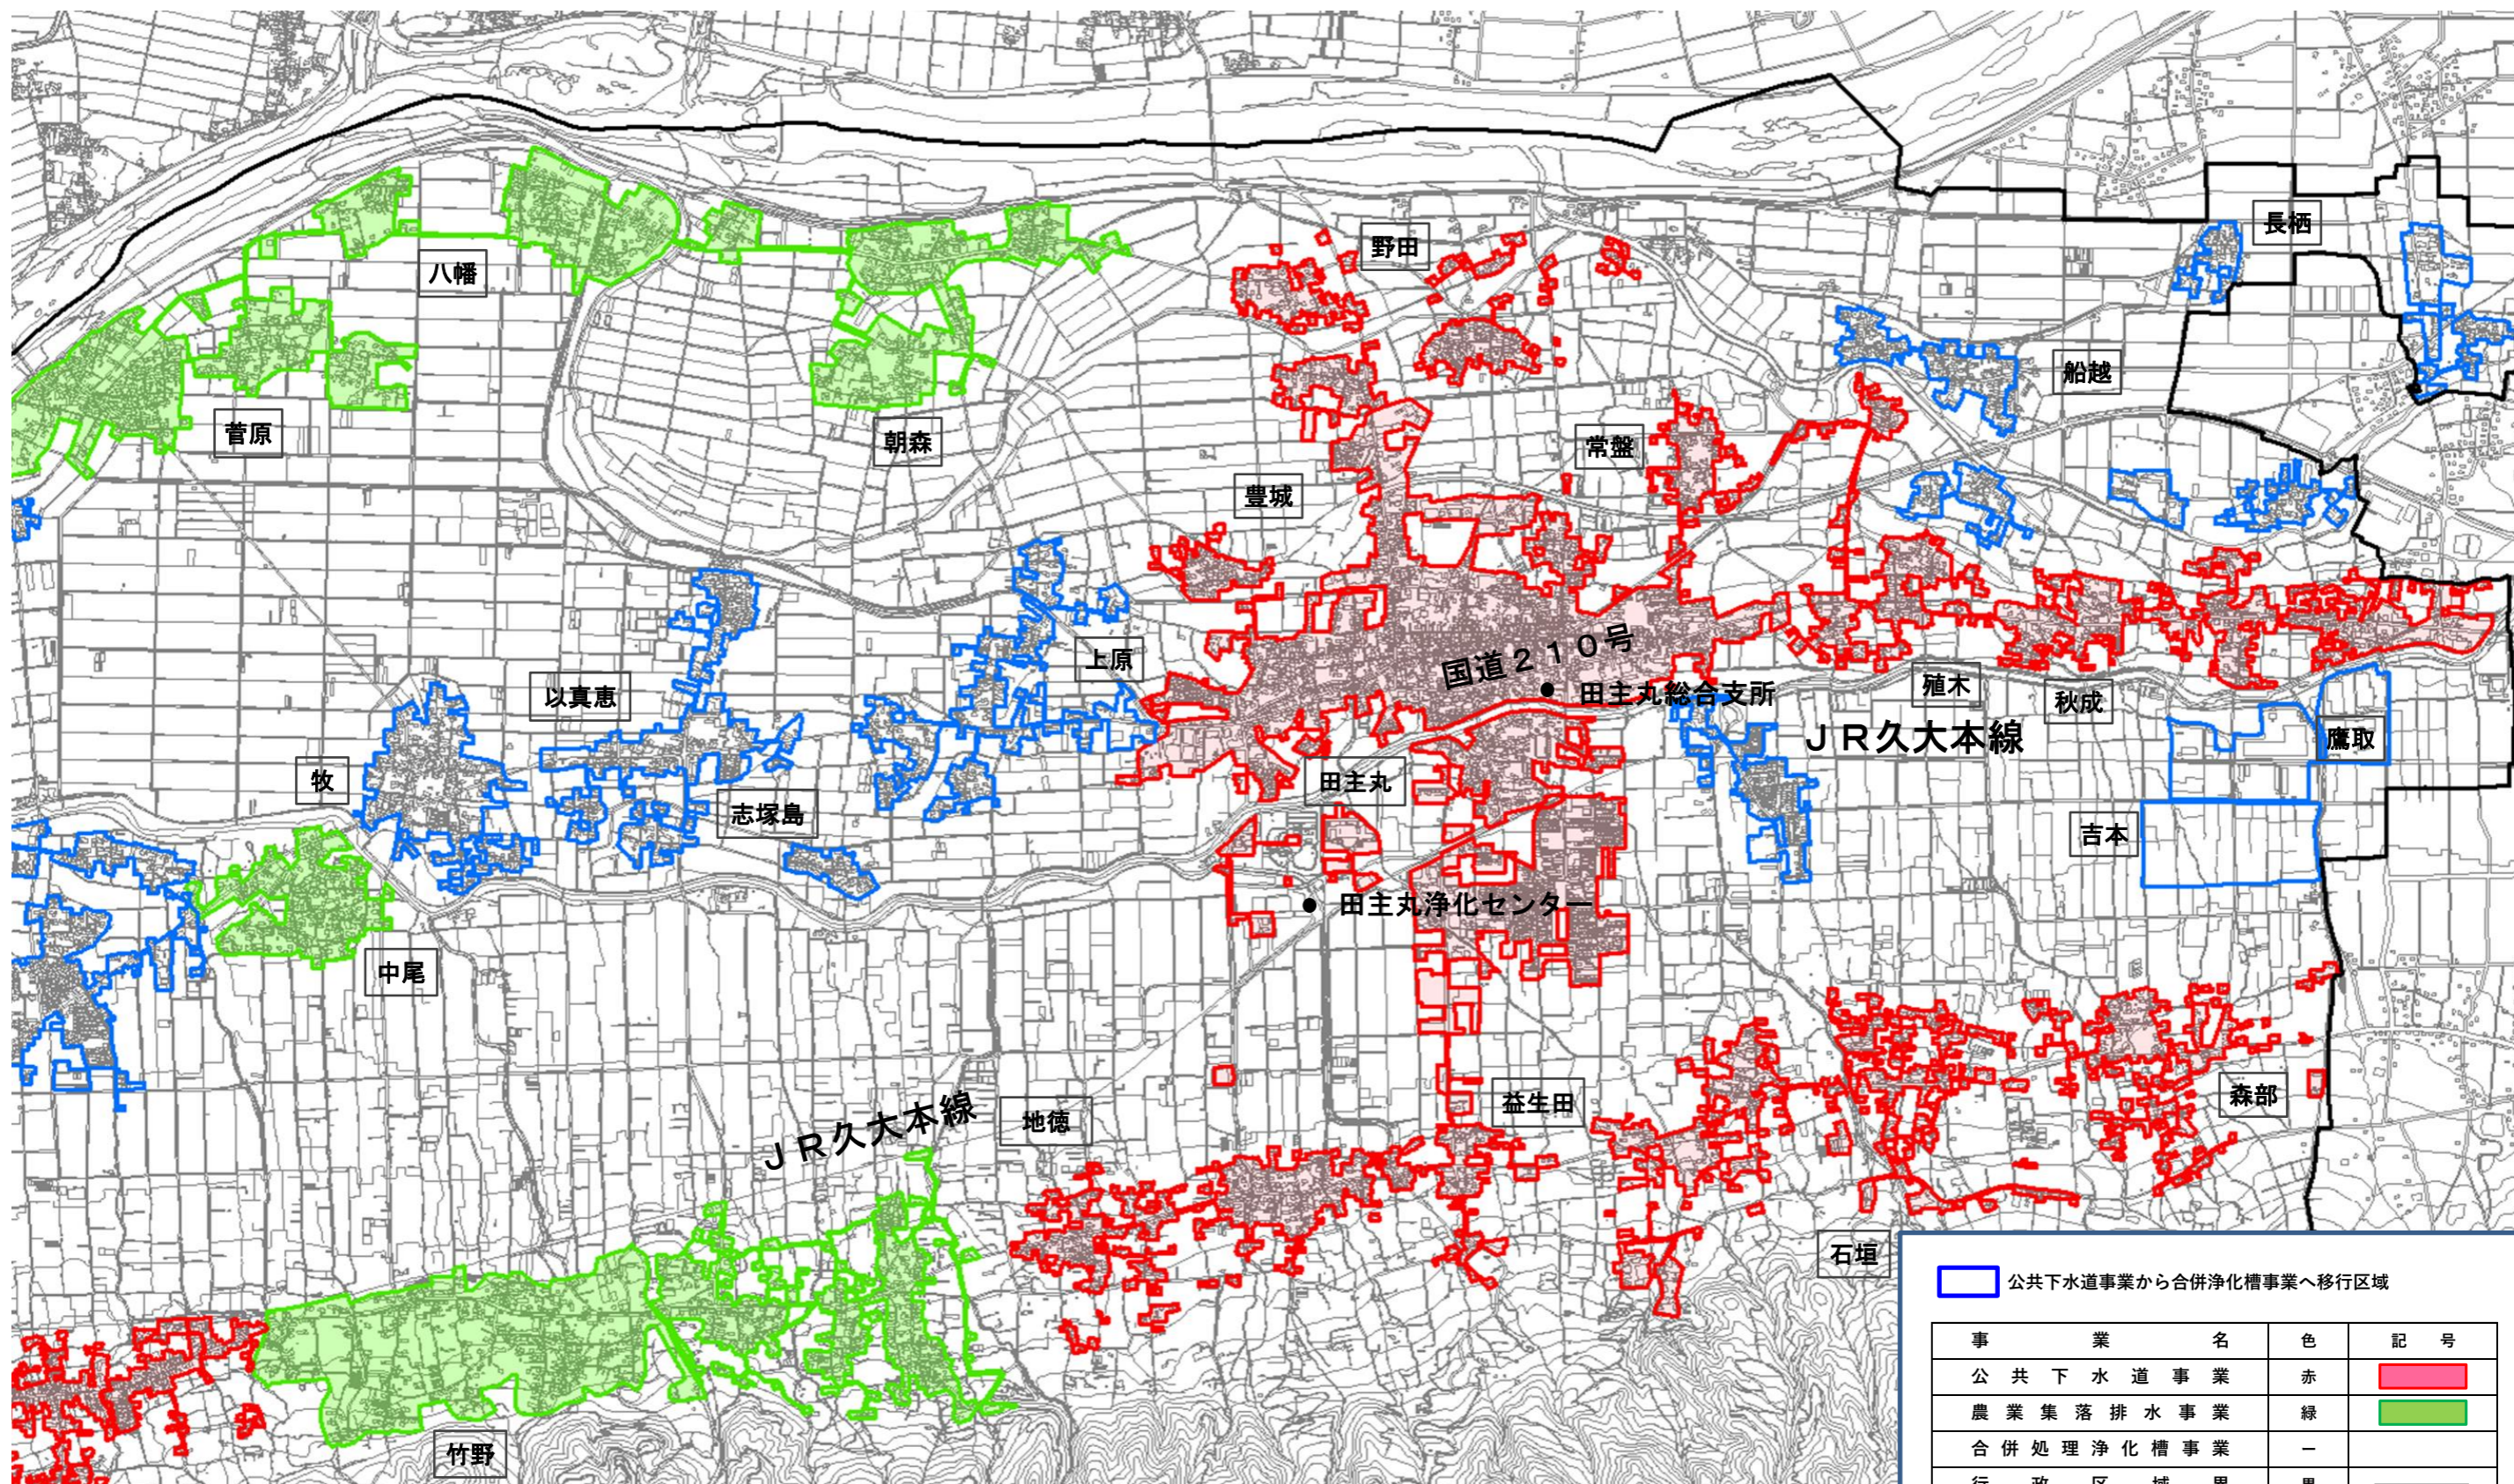

久留米市生活排水処理基本構想 新旧対照図 : 田主丸地区

公共下水道事業から合併浄化槽事業へ移行区域

事業名	色	記号
公共下水道事業	赤	
農業集落排水事業	緑	
合併処理浄化槽事業	—	
行政区境界	黒	