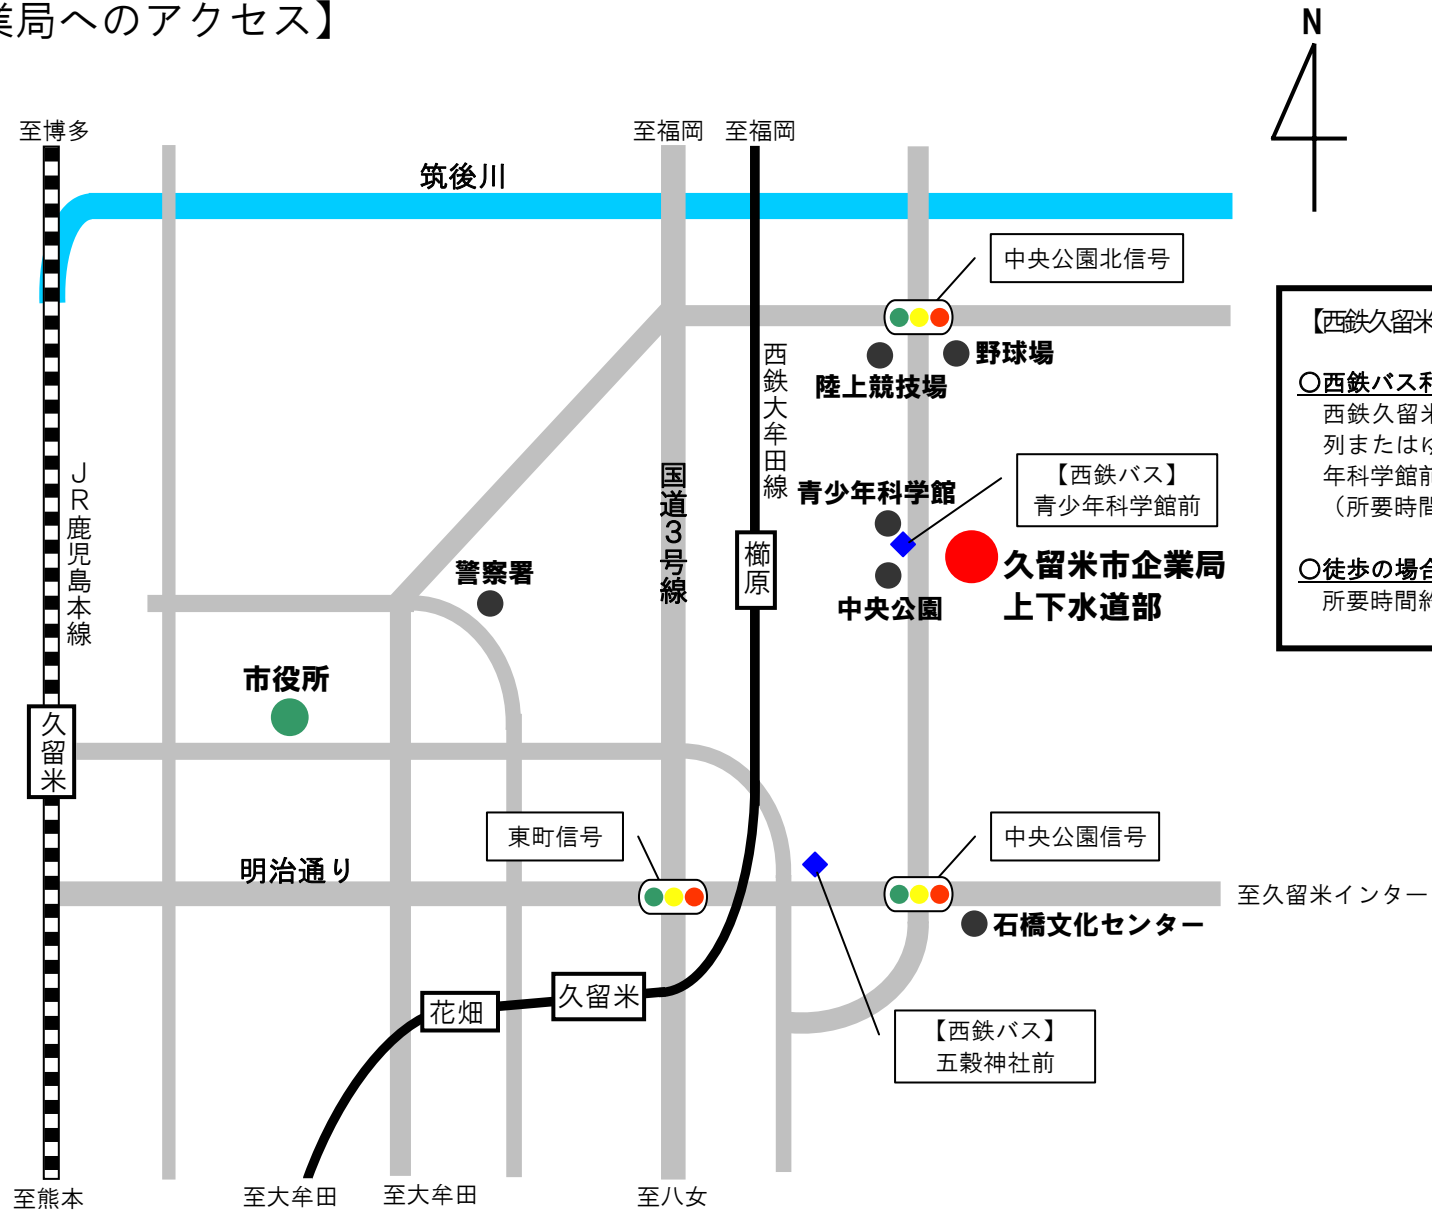

【企業局へのアクセス】

【西鉄久留米駅からのアクセス方法】

○西鉄バス利用の場合
西鉄久留米バスセンターから23番系
列またはゆめタウン行バス乗車『青少
年科学館前』下車
(所要時間約7分)

○徒歩の場合
所要時間約20分