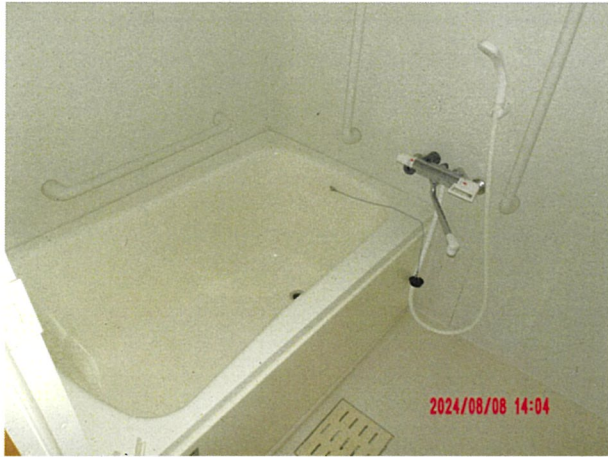

た. 長門石団地15棟 22号

- * 1階～5階は間取りが同じ
- * 間取りは全て3DK
- * 洋式便所
- * 風呂釜

た.長門石団地15棟22号

5 大善寺団地No.7棟707号

古 大善寺団地 7棟 707号