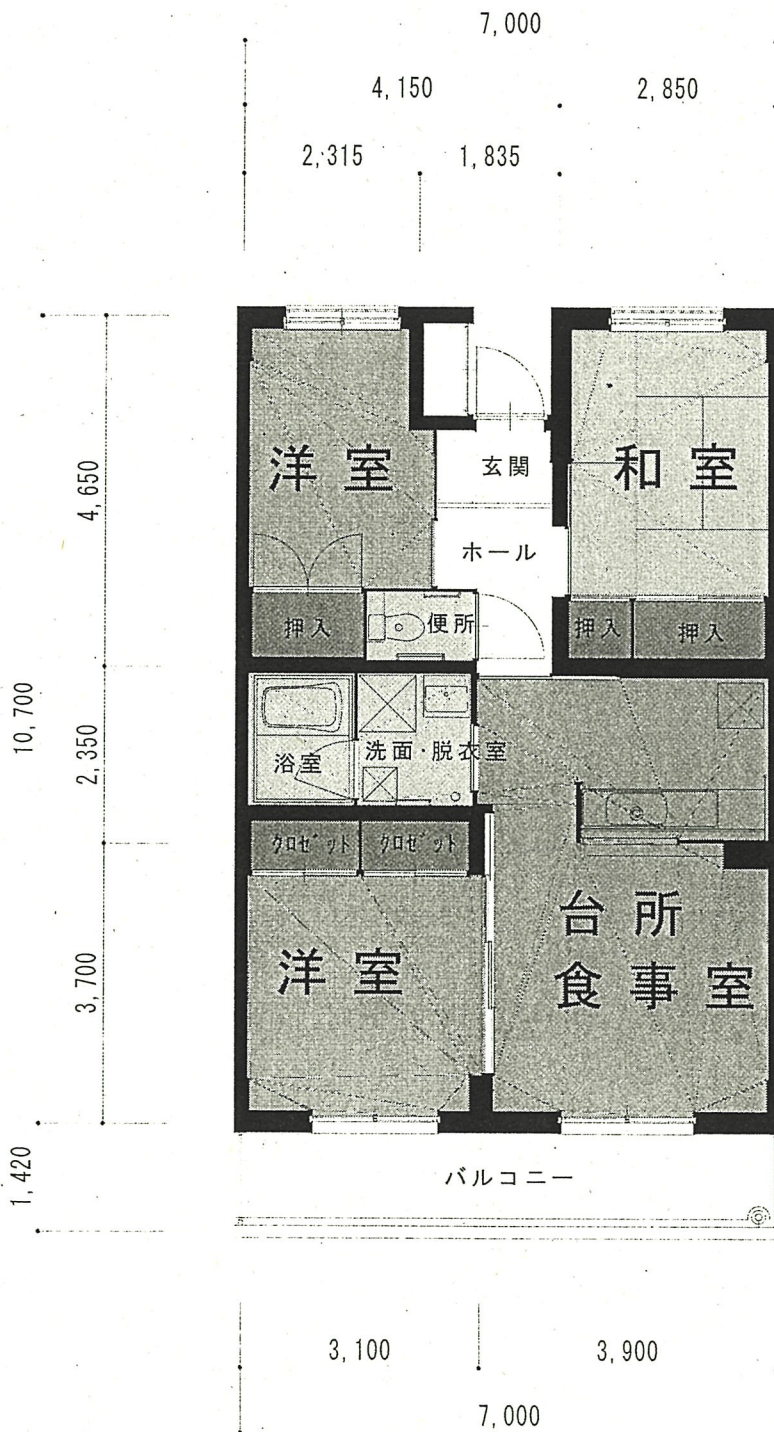

士

暁住宅3棟 404号

* 1階~5階は間取りが同じ
* 間取りは3LDK

十 曙,住宅3棟404号

- * 洋式便所
- * 間取りは3LDK
- * 給湯器

福光団地2棟 104号

(1) 福光団地2棟104号