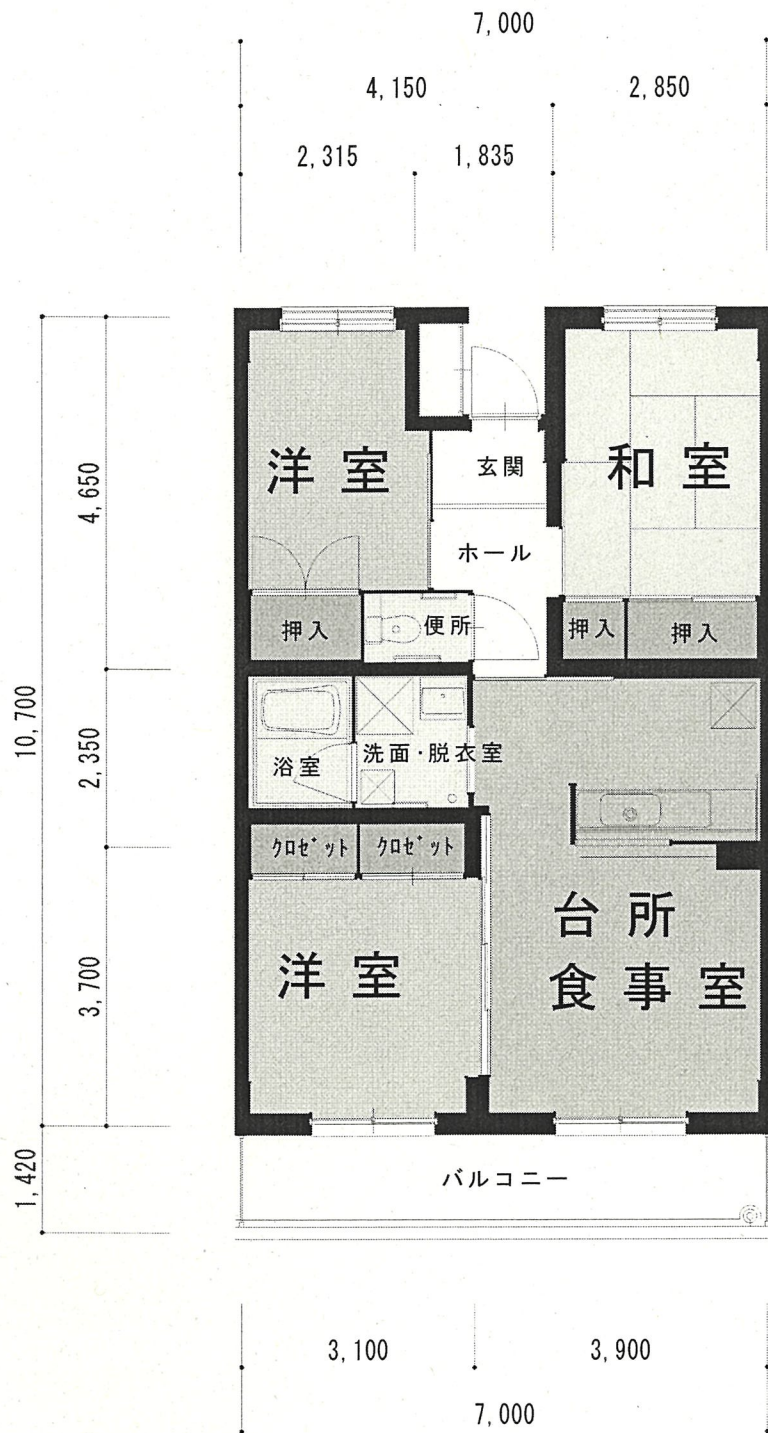

サ

暁住宅 6棟106号

(6・7号)

* 1階～5階は間取りが同じ

* 間取りは3LDK

土. 暁住宅6棟106号

し、 福光団地1棟203号

- * 洋式便所
- * 間取りは3LDK
- * 給湯器
- * 102~104、202~204、302~304、
402~404、502~504は同じ間取り