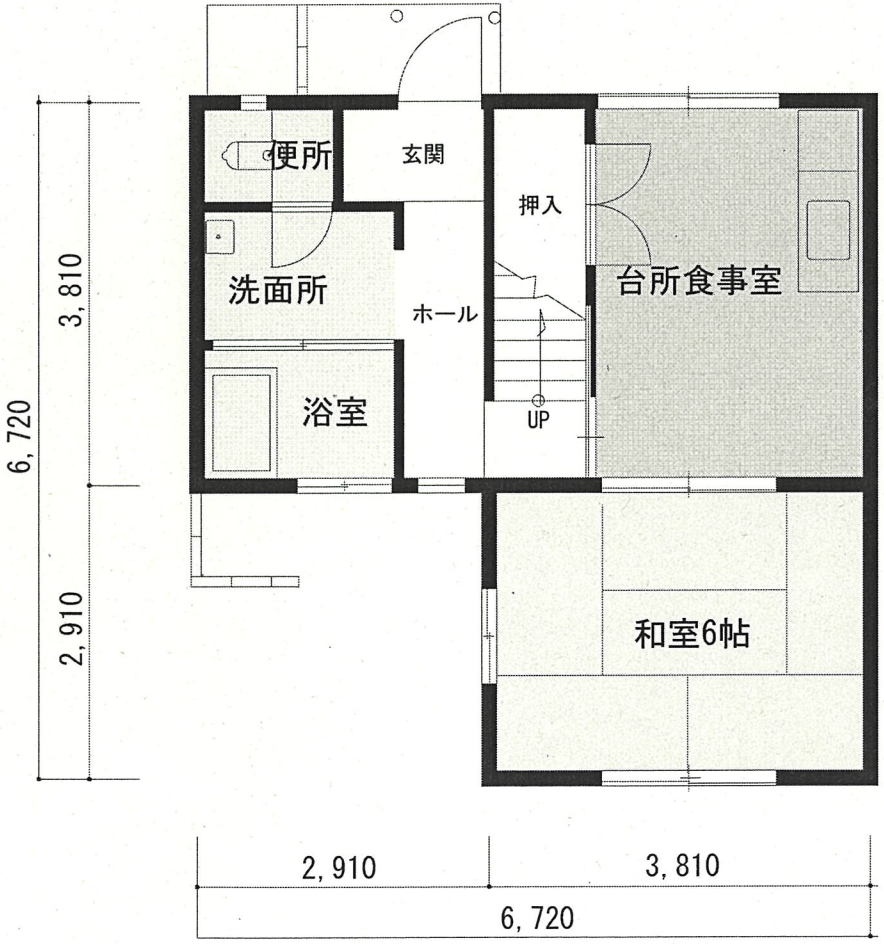

3、 北田団地 1 棟408号

(102, 104, 106, 108, 110)
 (202, 204, 208, 210)
 (302, 304, 308, 310)
 (404, 408)

- * 間取りは3DK
- * 洋式便所
- * 風呂釜
- * ベランダ形状は、部屋により異なる

3. 北田団地 | 棟408号

- * 間取りは全て3DK
- * 汲み取り式便所
- * 2点給湯器

4. 大町住宅25号

4. 大町住宅25号