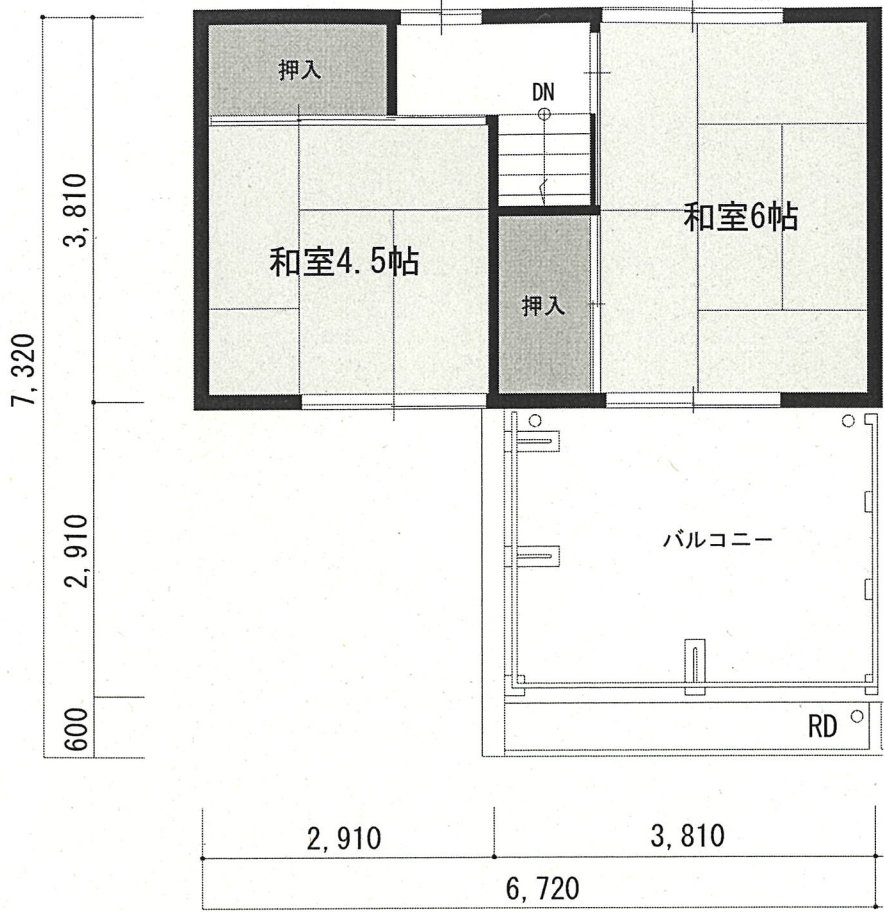

3、 北田団地 1 棟408号

(102, 104, 106, 108, 110)
 (202, 204, 208, 210)
 (302, 304, 308, 310)
 (404, 408)

- * 間取りは3DK
- * 洋式便所
- * 風呂釜
- * ベランダ形状は、部屋により異なる

3. 北田団地 | 棟408号

- * 間取りは全て3DK
- * 汲み取り式便所
- * 2点給湯器

4. 大町住宅25号

4. 大町住宅25号