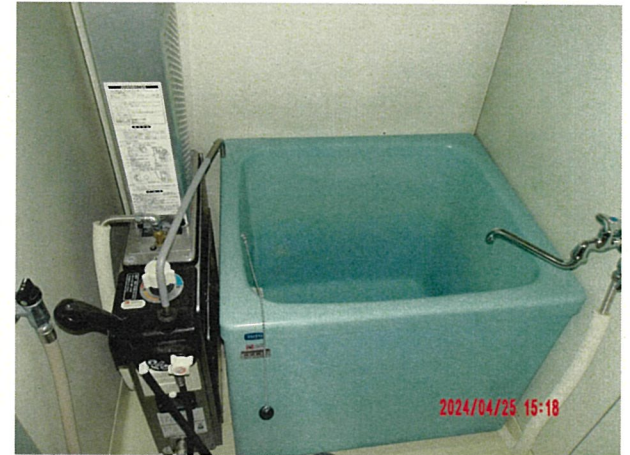

- * 間取りは2DK
- * 洋式便所
- * 風呂釜

23. 北田団地1棟405号

(205, 305, 405)

23. 北用岡地, 1棟405号

24. 暁住宅5棟504号
(3・4号)

* 1階～5階は間取りが同じ
* 間取りは2DK

24. 晝. 住家, 5棟504号