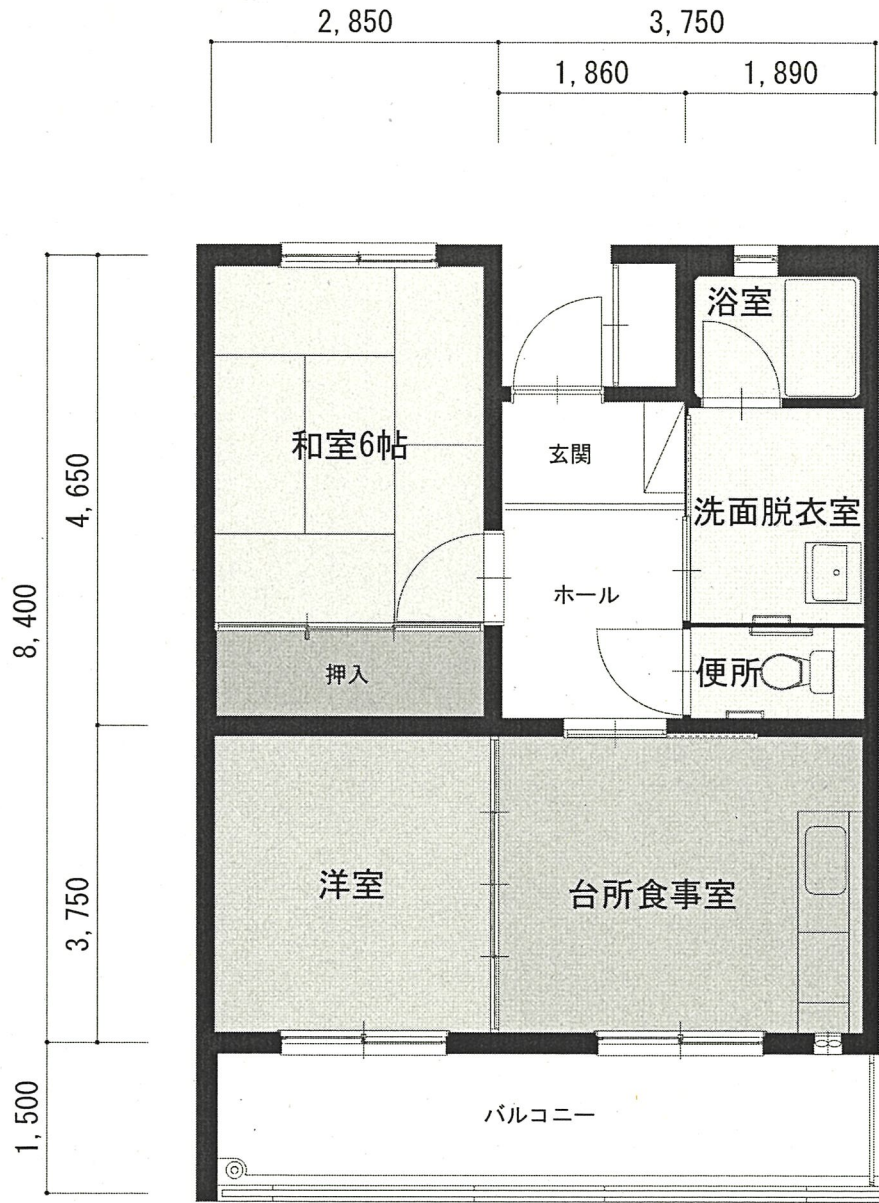

- * 間取りは2DK
- * 洋式便所
- * 風呂釜

23. 北田団地1棟405号

(205, 305, 405)

23. 北用岡地, 1棟405号

24. 暁住宅5棟504号
(3・4号)

* 1階～5階は間取りが同じ
* 間取りは2DK

24. 晝. 住家, 5棟504号