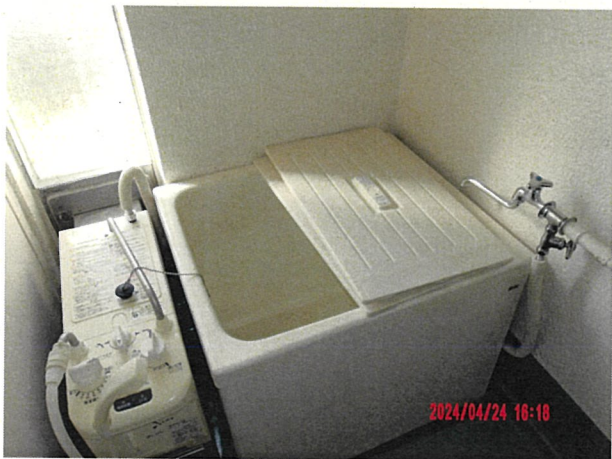

北牟田山団地 8棟205号

(101・103・105)  
 (201・205)  
 (301・305)  
 (401)

- \*間取りは3DK
- \*洋式便所
- \*風呂釜
- \*ベランダ形状は、部屋により異なる

1 北牟田団地 8棟205号

2 東合川団地 7 棟6号  
(偶数)

- \* 1階～5階は間取りが同じ
- \* 間取りは全て3DK
- \* 洋式便所
- \* 風呂釜

2 東合川団地, 7棟6号