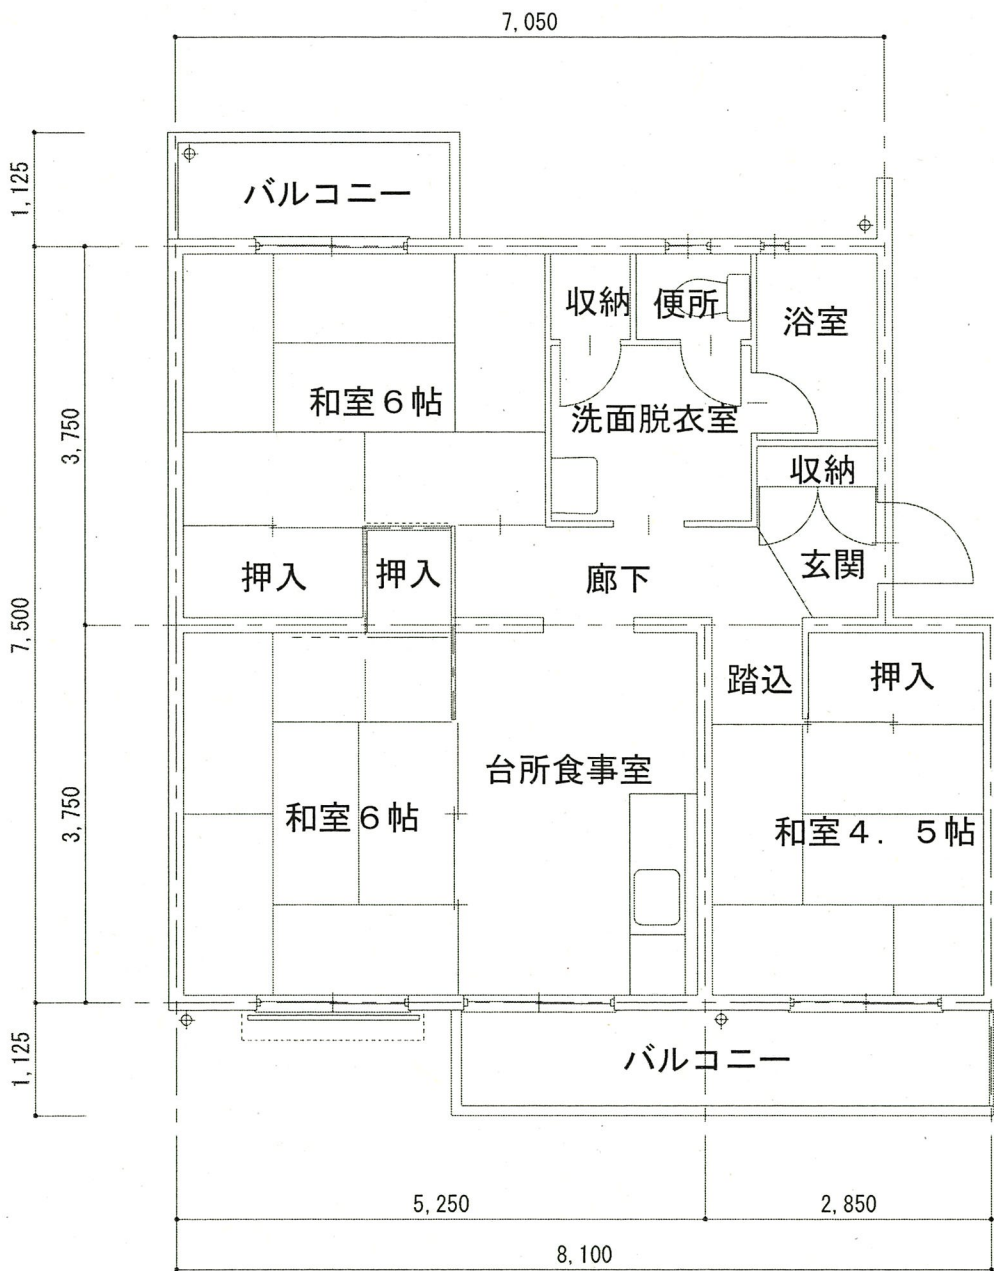

北牟田山団地 8棟205号

(101・103・105)  
 (201・205)  
 (301・305)  
 (401)

- \*間取りは3DK
- \*洋式便所
- \*風呂釜
- \*ベランダ形状は、部屋により異なる

1 北牟田団地 8棟205号

2 東合川団地 7 棟6号  
(偶数)

- \* 1階～5階は間取りが同じ
- \* 間取りは全て3DK
- \* 洋式便所
- \* 風呂釜

2 東合川団地, 7棟6号