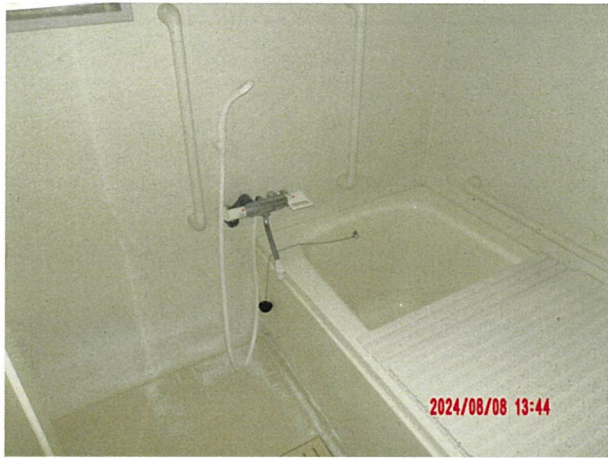

カ.

大善寺団地No. 8 棟 802号

か 大善寺団地 8棟 802号

ま

出島団地6棟 304号

- ※洋式便所
- ※2LDK
- ※給湯器

井 出島団地 6棟304号

* 1階～5階は間取りが同じ
 * 間取りは2DK