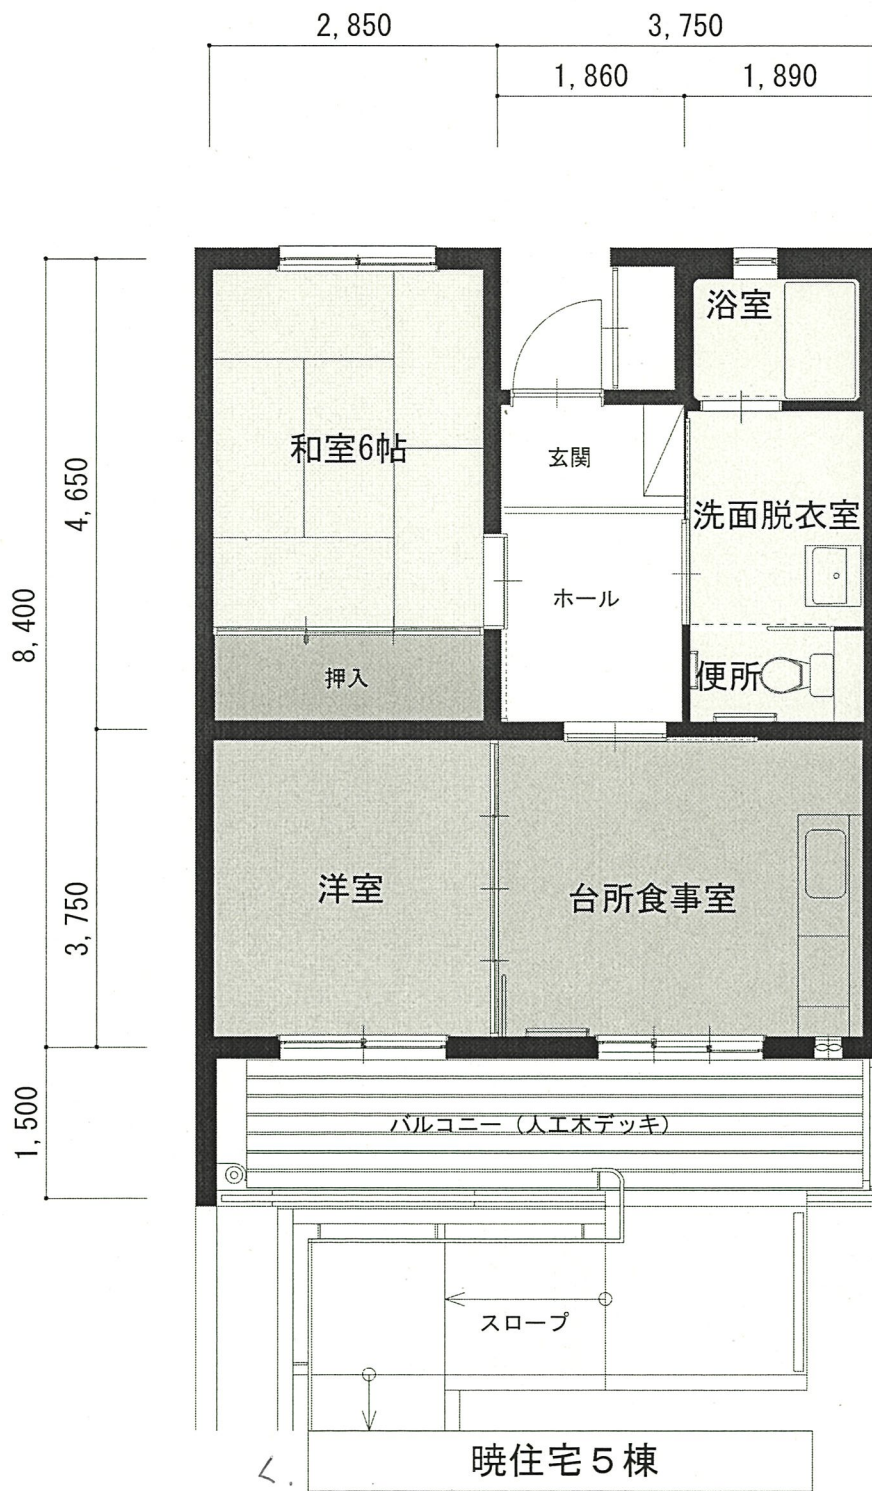

カ.

大善寺団地No. 8 棟 802号

か 大善寺団地 8棟 802号

ま

出島団地6棟 304号

- ※洋式便所
- ※2LDK
- ※給湯器

井 出島団地 6棟304号

* 1階～5階は間取りが同じ
 * 間取りは2DK

◁ 晴,住宅,5棟103号