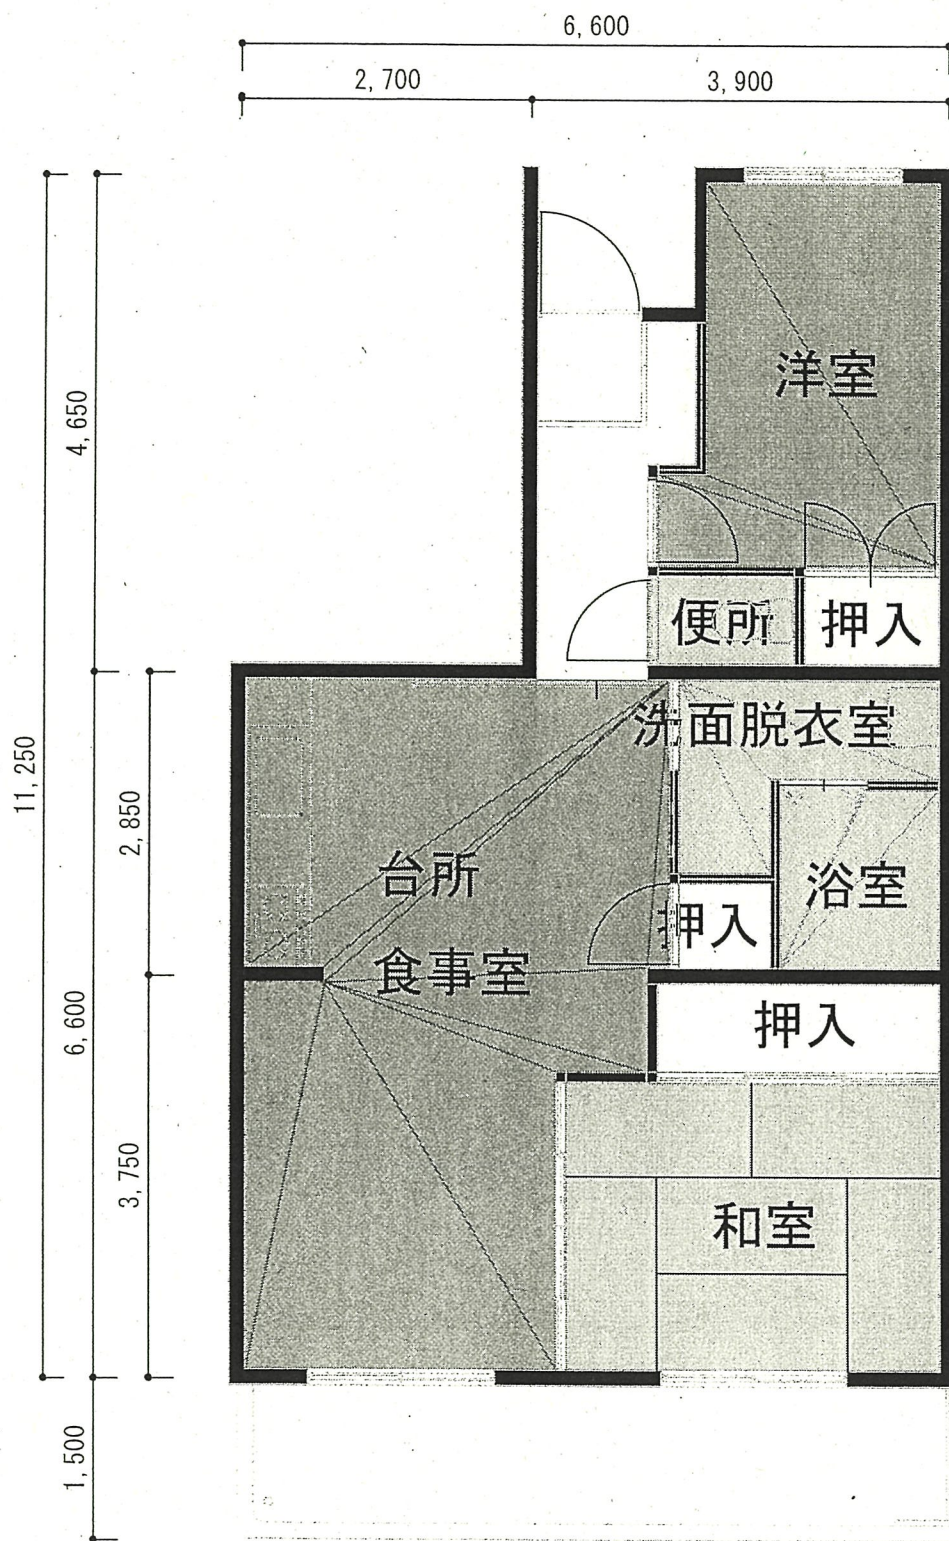

カ.

大善寺団地No. 8 棟 802号

か 大善寺団地 8棟 802号

ま

出島団地6棟 304号

- ※洋式便所
- ※2LDK
- ※給湯器

井 出島団地 6棟304号

* 1階～5階は間取りが同じ
 * 間取りは2DK

◁ 晴,住宅,5棟103号