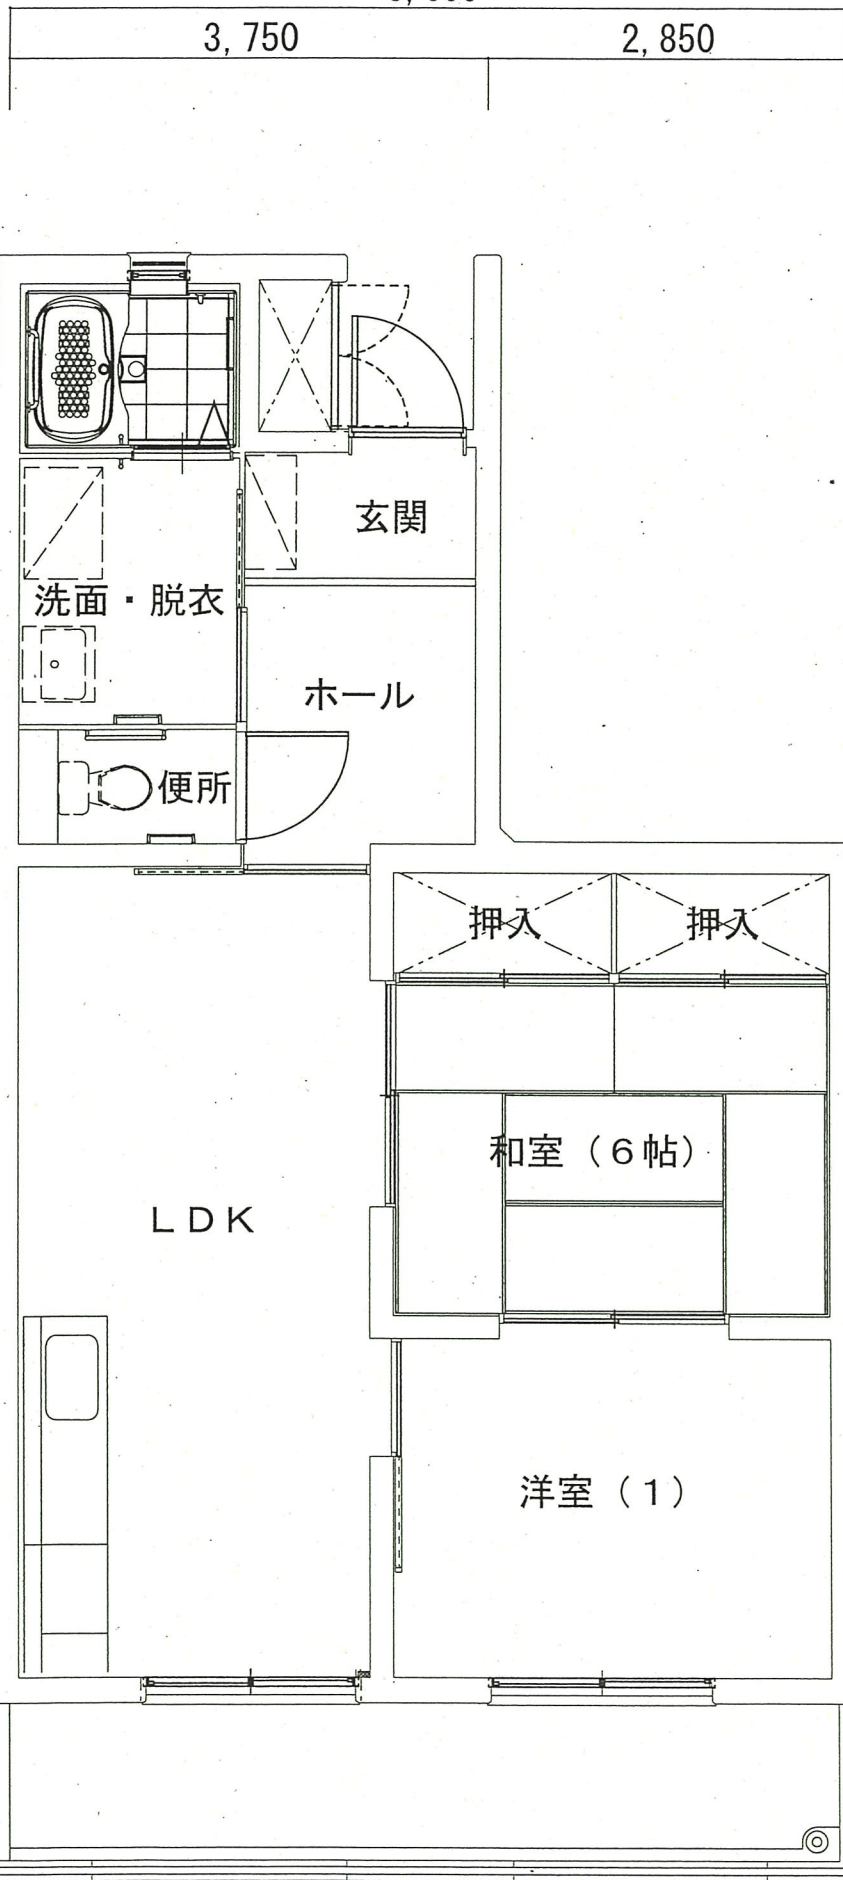

- \*間取りは3DK
- \*洋式便所
- \*風呂釜
- \*ベランダ形状は、部屋により異なる

あ

北牟田山団地2棟 102号

市. 北牟田山団地2棟102号

い.

青木団地 1 棟 307号

\* 1階～5階は間取りが同じ  
 \* 間取りは2LDK

1.1. 青木団地1棟307号