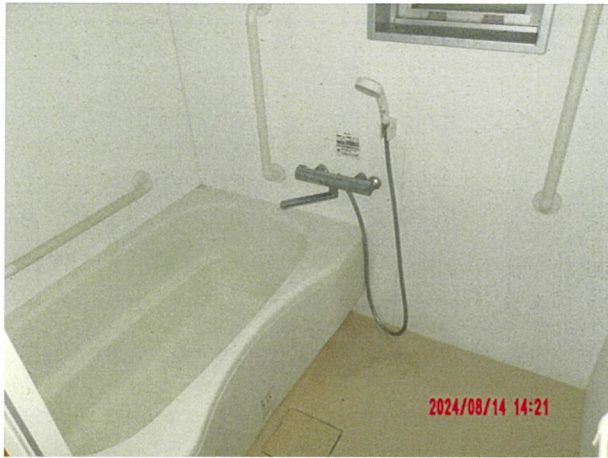

- \*間取りは3DK
- \*洋式便所
- \*風呂釜
- \*ベランダ形状は、部屋により異なる

あ

北牟田山団地2棟 102号

市. 北牟田山団地2棟102号

い.

青木団地 1 棟 307号

\* 1階～5階は間取りが同じ  
 \* 間取りは2LDK

1.1. 青木団地1棟307号