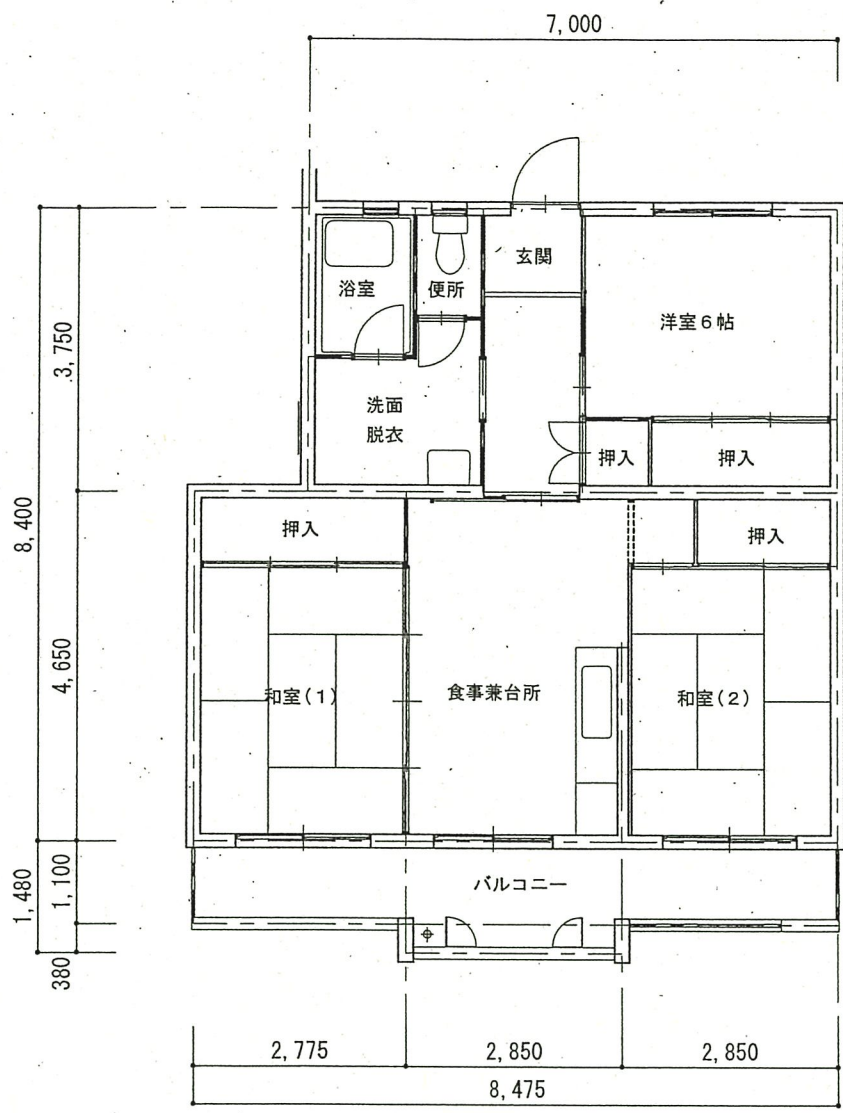

3.

部京住宅No.1棟

401号

*間取りは2LDK

*洋式便所

*3点給湯

3 部京住宅1棟401号

4. 田主丸団地C棟 302号

* 1階～3階は間取りが同じ
 * 間取りは全て3DK

4 用主丸団地C棟302号