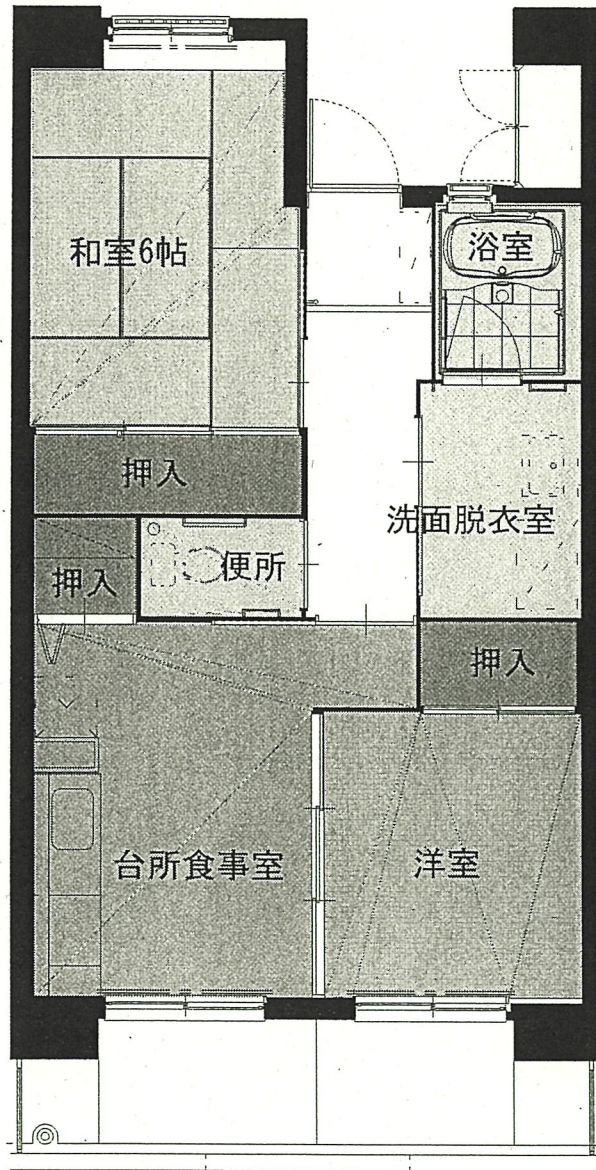

25.

長門石団地13棟2号

- * 1階～5階は間取りが同じ
- * 間取りは全て3DK
- * 洋式便所
- * 給湯器

2.5 長門石団地13棟2号

26.

暁住宅6棟 701号

- * 1階～5階は間取りが同じ
- * 間取りは2DK
- * 洋式便所
- * 給湯器

26. 暁住宅6棟701号