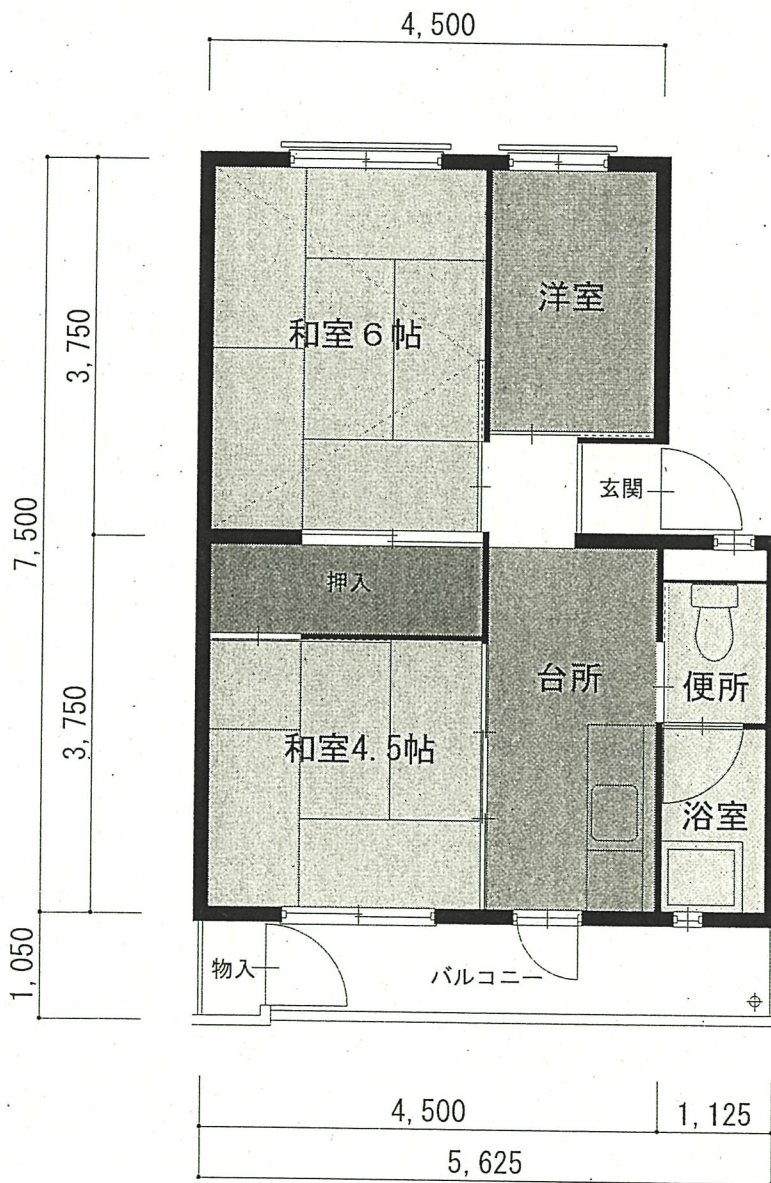

23

高良内団地9棟32号

- * 間取りは全て3K
- * 洋式便所
- * 給湯器

23. 高良内団地 9棟32号

24.

中通住宅2棟6号

- * 1階～4階は間取りが同じ
- * 間取りは全て3K
- * 洋式便所
- * 給湯器

24. 中通住宅2棟6号