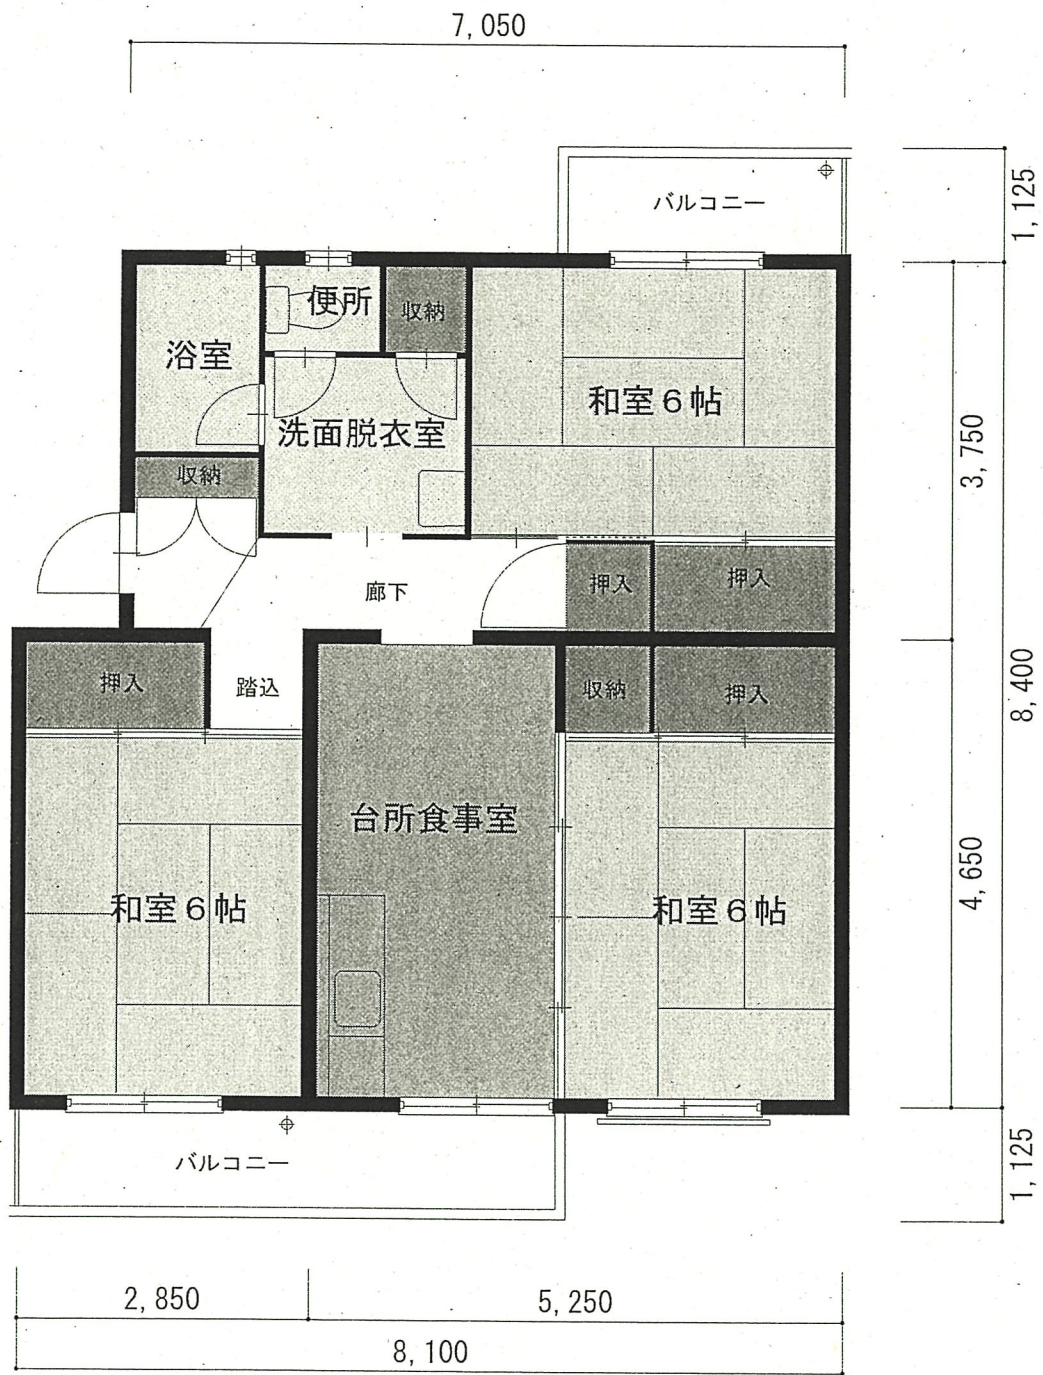

1. 十二軒屋団地 1 棟 3号

- * 1階～5階は間取りが同じ
- * 間取りは全て3DK
- * 洋式便所
- * 風呂釜

1. 十二軒屋団地1棟3号

2.

東合川団地 3棟 402号

- * 1階～5階は間取りが同じ
- * 間取りは全て3DK
- * 洋式便所
- * 風呂釜

2. 東合川[団]地3棟402号