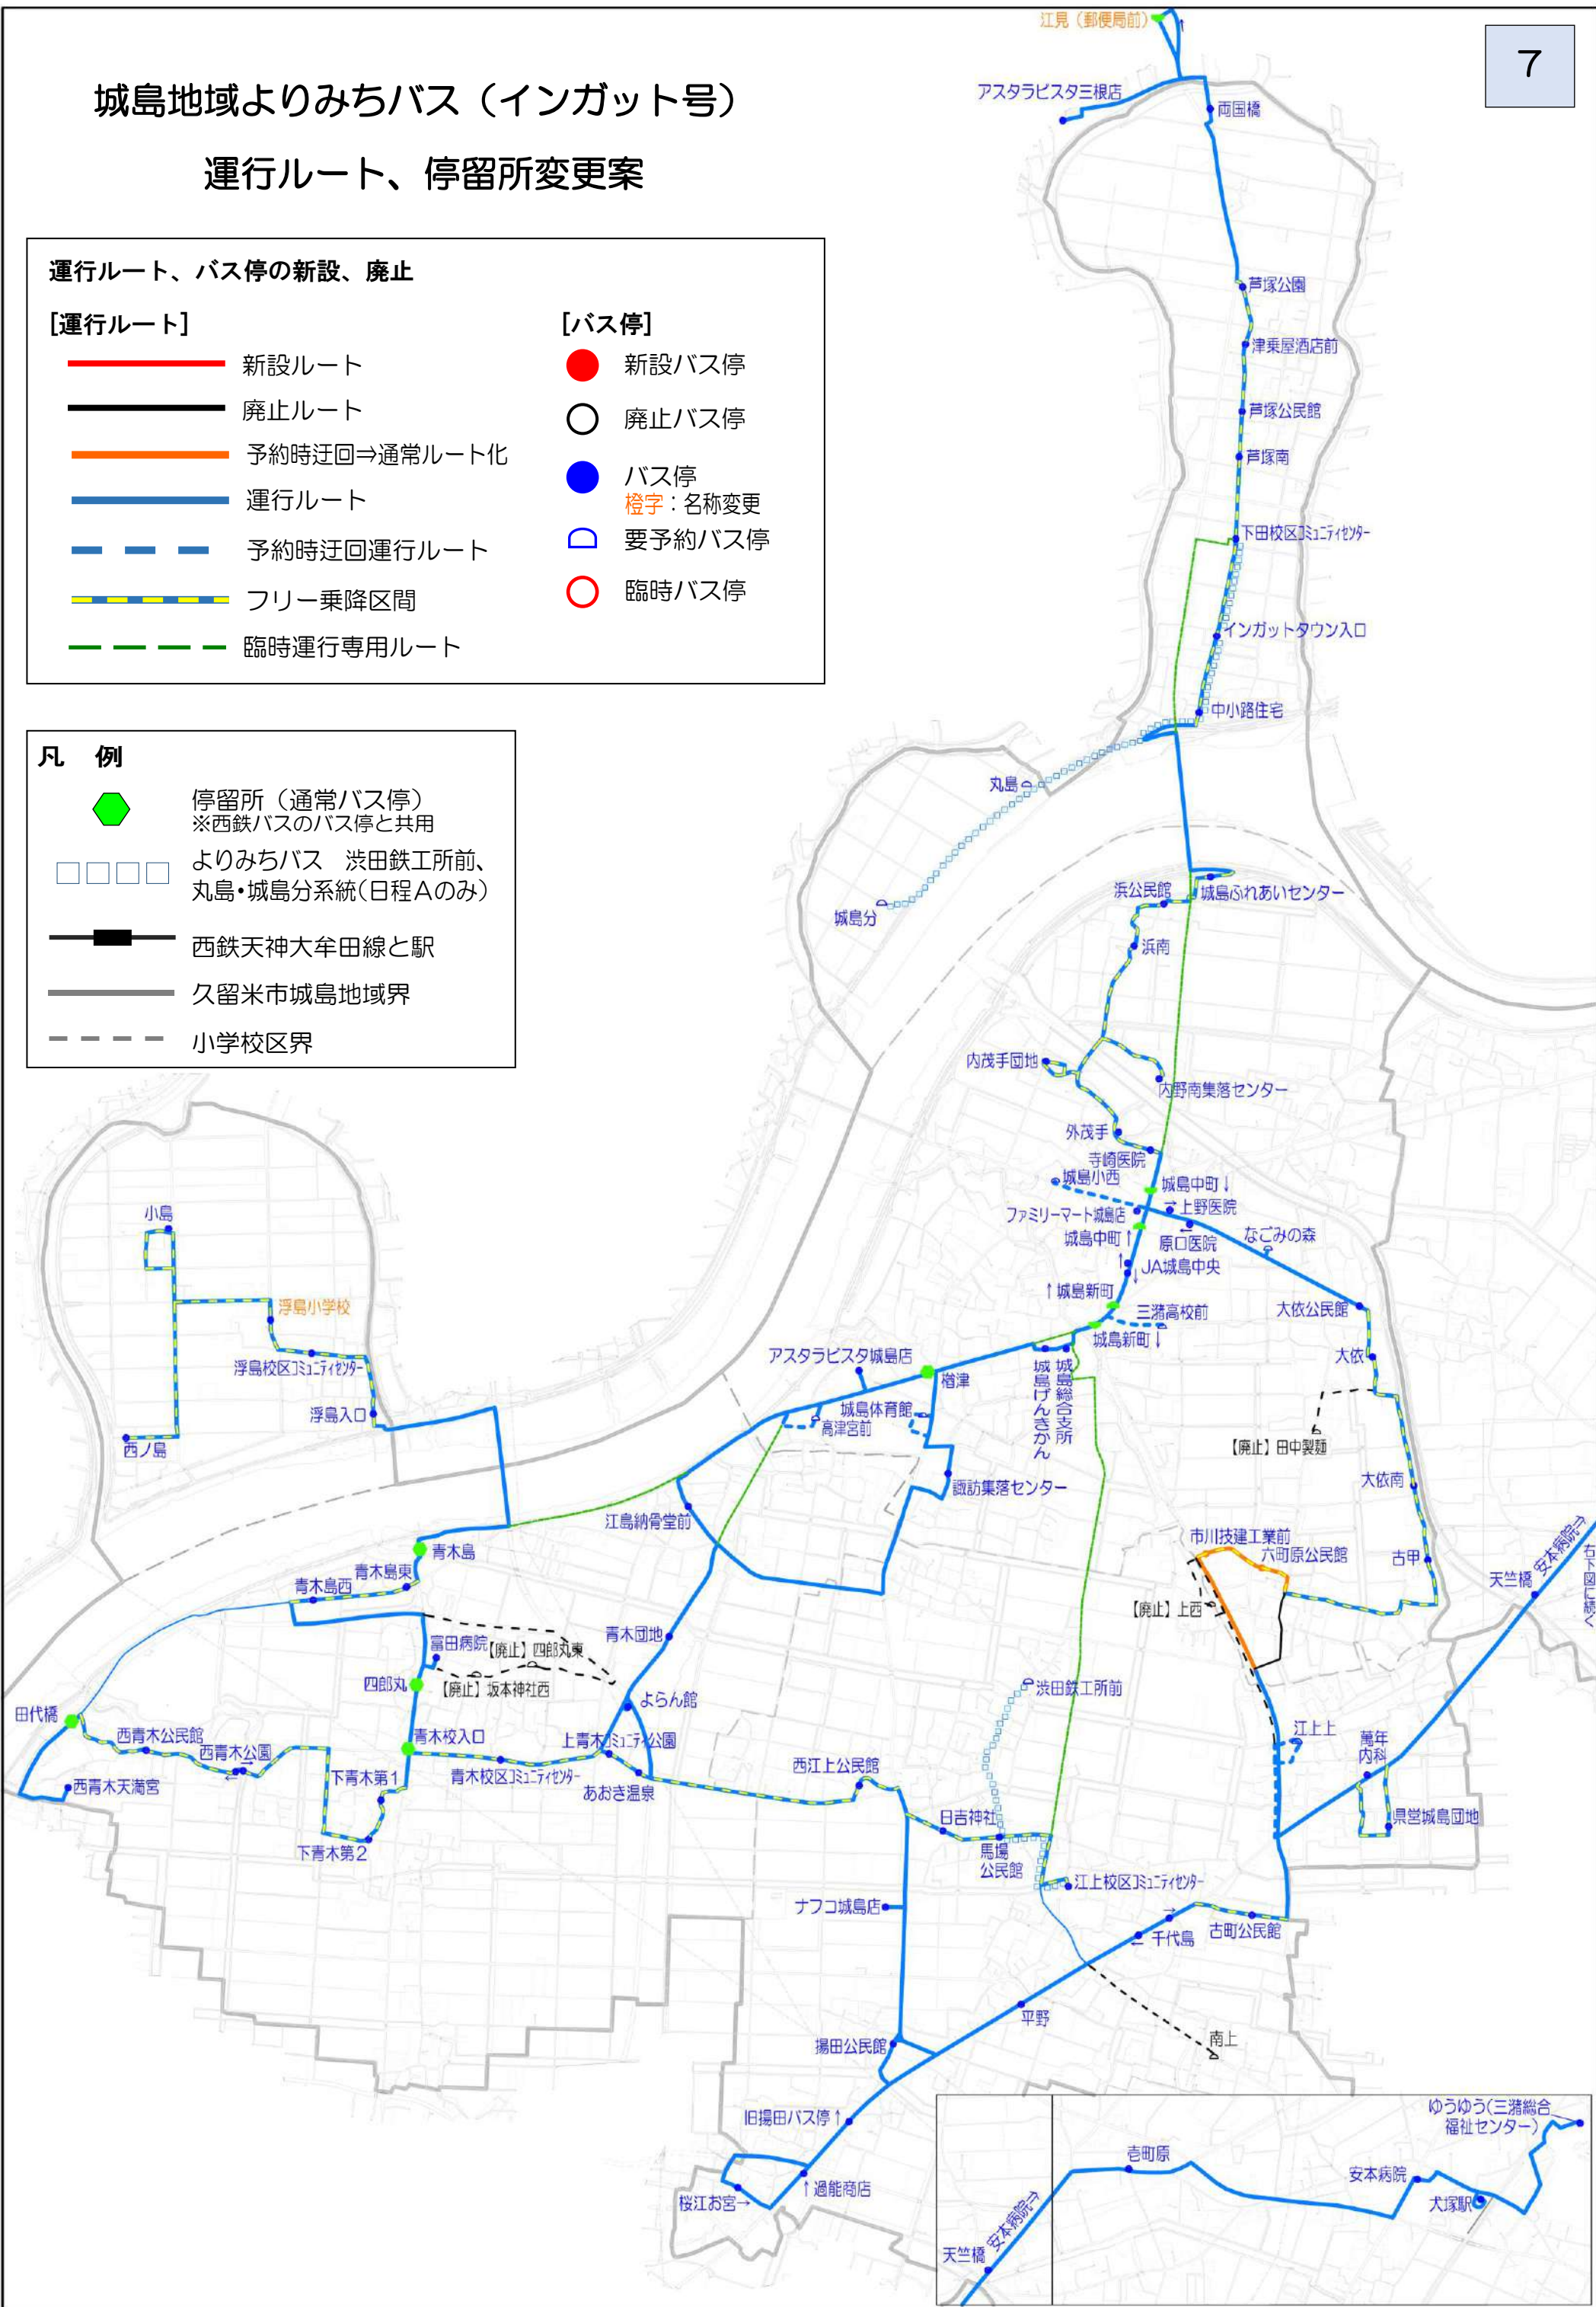

北野地域よりみちバス（コスモス号）運行時刻案

弓削便 運行時刻表案 運行日：火・木・土

古賀茶屋駅→弓削→高良→コスモス館 方面

校区	番号	行先・便名 (現便名) (新便名)	生涯学習	生涯学習	生涯学習	生涯学習	生涯学習	生涯学習
			弓削1便	弓削3便	弓削5便	弓削7便	弓削9便	弓削11便
			弓削1便	弓削3便	弓削5便	弓削7便	弓削9便	弓削11便
北野	56	要予約【慧華(けいか)の湯】	—	—	—	—	—	16:02
	60	古賀茶屋駅	8:40	9:56	11:20	13:10	14:35	16:05
弓削校区	118	上弓削公民館	8:44	10:00	11:24	13:14	14:39	16:09
	117	西石崎	8:47	10:03	11:27	13:17	14:42	16:12
	114	弓削コスモス館	8:50	10:06	11:30	13:20	14:45	16:15
	54	要予約【高良6区公民館】	8:51	10:07	11:31	13:21	14:46	16:16
	113	高良2区公民館	8:52	10:08	11:32	13:22	14:47	16:17
	112	高良2区東	8:53	10:09	11:33	13:23	14:48	16:18
	111	鳥巢	8:55	10:11	11:35	13:25	14:50	16:20
	110	高良1区公民館	8:56	10:12	11:36	13:26	14:51	16:21
	71	ドラッグコスモス北野店(名称変更)	↓	10:15	11:39	13:29	14:54	16:24
	72	ドラッグストモリ北野店(名称変更)	8:58	10:16	11:40	13:30	14:55	16:25
	70	高良	8:58	10:16	11:40	13:30	14:55	16:25
73	ザ・ビッグ北野店(名称変更)	8:59	10:17	11:41	13:31	14:56	16:26	
北野校区	68	北野体育センター	9:00	10:18	11:42	13:32	14:57	16:27
	67	蒲池医院	9:01	10:19	11:43	13:33	14:58	16:28
	66	長福寺	↓	10:20	11:44	13:34	14:59	16:29
	65	田中まさはるクリニック	9:03	10:21	11:45	13:35	15:00	16:30
	23	秋山鮮魚店(新設)	9:04	10:22	11:46	13:36	15:01	16:31
	64	コスモすまいる北野	9:06	10:24	11:48	13:38	15:03	16:33
	52	北野生涯学習センター	9:07	10:25	11:49	13:39	15:04	16:34

コスモス館→高良→弓削→古賀茶屋駅 方面

校区	番号	行先・便名 (現便名) (新便名)	古賀茶屋	古賀茶屋	古賀茶屋	【慧華の湯】	古賀茶屋	古賀茶屋
			弓削2便	弓削4便	弓削6便	弓削8便	弓削10便	弓削12便
			弓削2便	弓削4便	弓削6便	弓削8便	弓削10便	弓削12便
北野校区	52	北野生涯学習センター	9:31	10:47	12:14	14:04	15:29	16:49
	64	コスモすまいる北野	9:32	10:48	12:15	14:05	15:30	16:50
	23	秋山鮮魚店(新設)	9:33	10:49	12:16	14:06	15:31	16:51
	65	田中まさはるクリニック	9:34	10:50	12:17	14:07	15:32	16:52
	66	長福寺	9:34	10:50	12:17	14:07	15:32	↓
	67	蒲池医院	9:36	10:52	12:19	14:09	15:34	16:54
	68	北野体育センター	9:36	10:52	12:19	14:09	15:34	16:54
	73	ザ・ビッグ北野店(名称変更)	9:38	10:54	12:21	14:11	15:36	16:56
弓削校区	70	高良	通過	10:54	12:21	14:11	15:36	16:56
	71	ドラッグコスモス北野店(名称変更)	↓	10:56	12:23	14:13	15:38	16:58
	72	ドラッグストモリ北野店(名称変更)	9:39	10:57	12:24	14:14	15:39	16:59
	110	高良1区公民館	9:41	10:59	12:26	14:16	15:41	17:01
	111	鳥巢	9:42	11:00	12:27	14:17	15:42	17:02
	112	高良2区東	9:44	11:02	12:29	14:19	15:44	17:04
	113	高良2区公民館	9:45	11:03	12:30	14:20	15:45	17:05
	54	要予約【高良6区公民館】	9:47	11:05	12:32	14:22	15:47	17:07
	114	弓削コスモス館	9:47	11:05	12:32	14:22	15:47	17:07
	117	西石崎	9:49	11:07	12:34	14:24	15:49	17:09
北野	118	上弓削公民館	9:52	11:10	12:37	14:27	15:52	17:12
	60	古賀茶屋駅	9:56	11:14	12:41	14:31	15:56	17:16
	56	要予約【慧華(けいか)の湯】	***	***	***	14:34	***	***

城島地域よりみちバス（インガット号）

運行ルート、停留所変更案

運行ルート、バス停の新設、廃止

[運行ルート]

- 新設ルート
- 廃止ルート
- 予約時迂回⇒通常ルート化
- 運行ルート
- - - 予約時迂回運行ルート
- - - フリー乗降区間
- - - 臨時運行専用ルート

[バス停]

- 新設バス停
- 廃止バス停
- バス停
  橙字：名称変更
- ◐ 要予約バス停
- 臨時バス停

凡 例

- 停留所（通常バス停）
  ※西鉄バスのバス停と共用
- □□□□ よりみちバス 渋田鉄工所前、丸島・城島分系統(日程Aのみ)
- —■— 西鉄天神大牟田線と駅
- 久留米市城島地域界
- - - 小学校区界