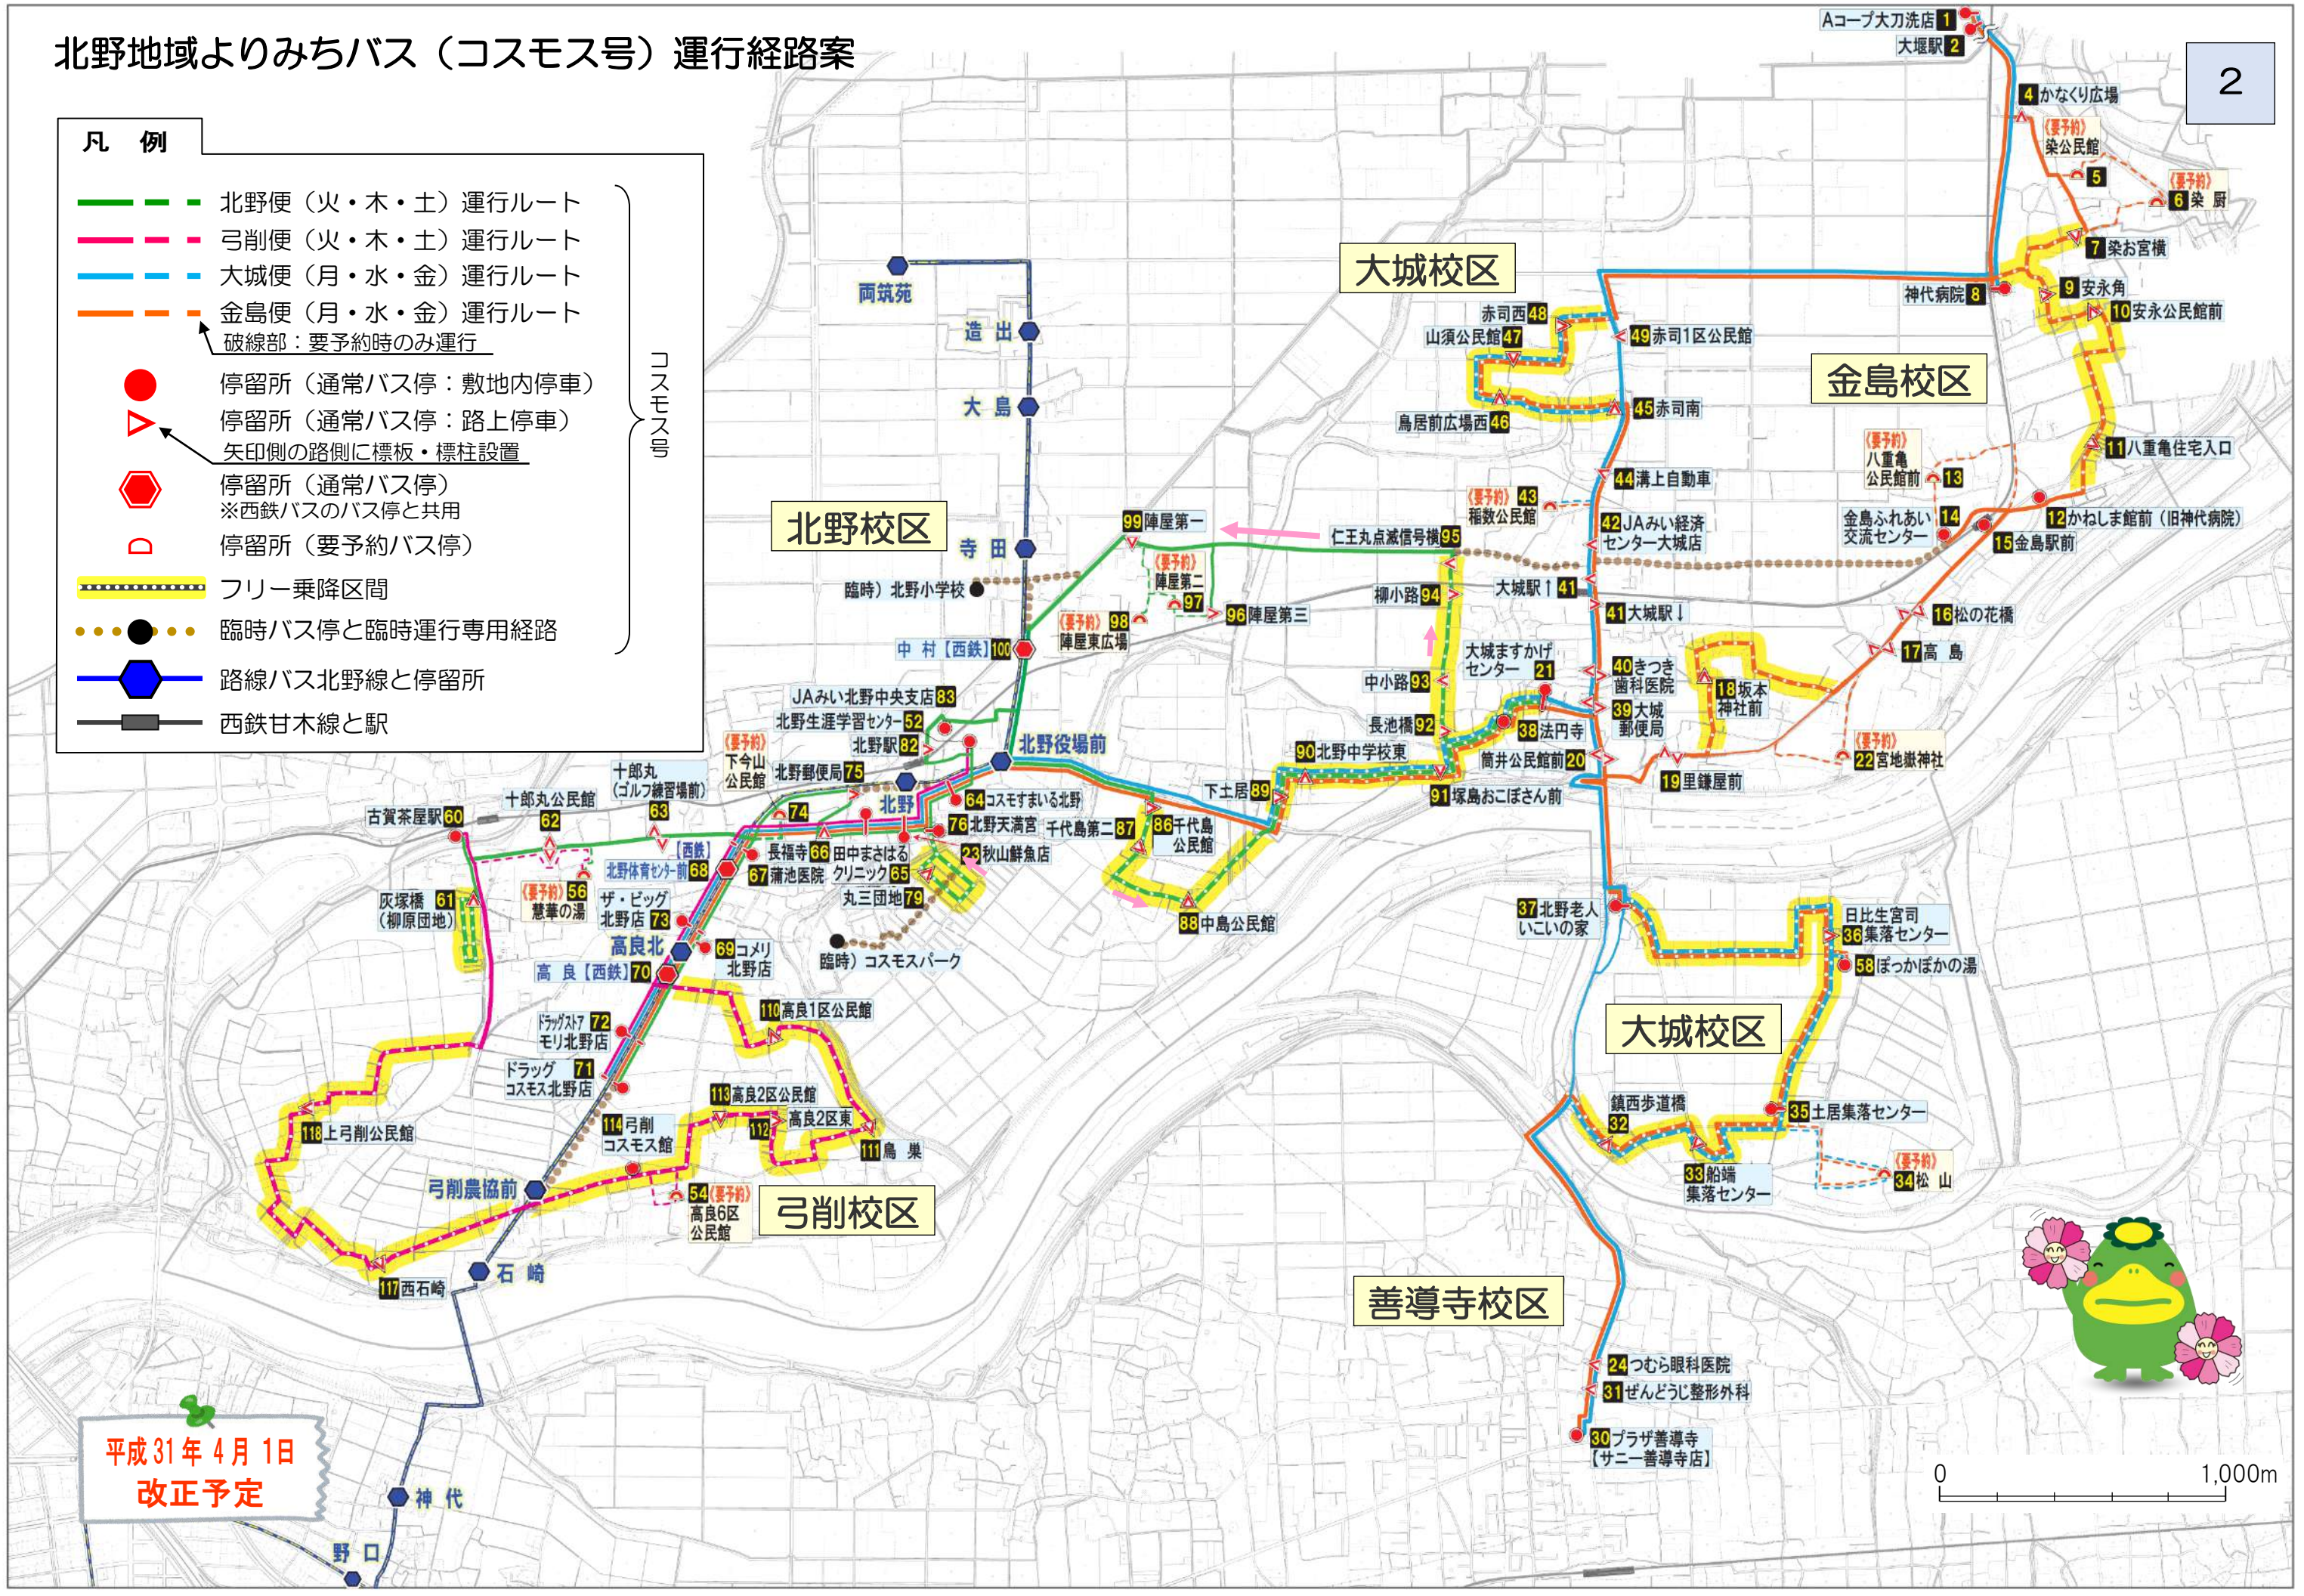

北野地域よりみちバス（コスモス号）運行経路案

1. **凡例**
2. 北野便（火・木・土）運行ルート
   - 弓削便（火・木・土）運行ルート
   - 大城便（月・水・金）運行ルート
   - 金島便（月・水・金）運行ルート
   - 破線部：要予約時のみ運行
   - 停留所（通常バス停：敷地内停車）
   - ▲ 停留所（通常バス停：路上停車）
     矢印側の路側に標板・標柱設置
   - ⬢ 停留所（通常バス停）
     ※西鉄バスのバス停と共用
   - ◡ 停留所（要予約バス停）
   - ..... フリー乗降区間
   - ..... 臨時バス停と臨時運行専用経路
   - 路線バス北野線と停留所
   - 西鉄甘木線と駅

コスモス号

平成31年4月1日
改正予定

北野地域よりみちバス（コスモス号）運行時刻案

大城便 運行時刻表案 運行日：月・水・金

校区	番号	行先・便名 (現便名) (新便名)	プラザ善導寺	プラザ善導寺	Aコープ	プラザ善導寺	Aコープ	プラザ善導寺	ドラッグコスモス	プラザ善導寺	プラザ善導寺	
			大城1便	大城2便	金島5便	大城3便	大城4便	大城5便	大城6便	大城7便	大城8便	
			大城1便	大城2便	金島5便	大城3便	大城4便	大城5便	大城6便	大城7便	大城8便	
司削校区	71	ドラッグコスモス北野店 (名称変更)									14:50	
	72	ドラッグストアモリ北野店 (名称変更)									14:51	
	70	高良									14:51	
	73	ザ・ビッグ北野店 (名称変更)									14:52	
北野校区	68	北野体育センター前									14:53	
	67	蒲池医院									14:54	
	66	長福寺									14:55	
	65	田中まさはるクリニック									14:56	
	23	秋山鮮魚店 (新設)									14:57	
	64	コスモすまいる北野									14:59	
大城校区	89	下土居									15:02	
	90	北野中学校東									15:02	
	91	塚島おこぼさん前									15:03	
	38	法円寺									15:04	
	30	プラザ善導寺 (サニー善導寺店)	8:00	8:55		10:15	11:10		13:15		16:10	
	31	ぜんどうじ整形外科	8:01	8:56		10:16	11:11		13:16		16:11	
	24	つむら眼科医院 (新設)	8:01	8:56		10:16	11:11		13:16		16:11	
	32	鎮西歩道橋	8:04	8:59		10:19	11:14		13:19		16:14	
	33	船端集落センター	8:05	9:00		10:20	11:15		13:20		16:15	
	34	要予約【松山】	8:07	9:02		10:22	11:17		13:22		16:17	
	35	土居集落センター	8:07	9:02		10:22	11:17		13:22		16:17	
	58	ぽっかぽかの湯	↓	↓		10:23	11:18		13:23		16:18	
	36	日比生宮司集落センター	8:08	9:03		10:24	11:19		13:24		16:19	
	37	北野老人いこいの家	8:11	9:06		10:27	11:22		13:27		16:22	
	20	筒井公民館前	8:14	9:09		10:30	11:25		13:30		16:25	
	金島	1	Aコープ大刀洗店	↓	↓		↓	↓	11:25	12:10		↓
		2	大堰駅	↓	↓		↓	↓	11:27	12:12		↓
		8	神代病院	↓	↓		↓	↓	11:29	12:14		↓
48		赤司西	↓	↓		↓	↓	11:33	12:18		↓	
47		山須公民館	↓	↓	【発】大城ますかげセンター	↓	↓	11:34	12:19		↓	
46		鳥居前広場西	↓	↓		↓	↓	11:35	12:20		↓	
45		赤司南	↓	↓		↓	↓	11:36	12:21		↓	
21		大城ますかげセンター	8:15	9:10	10:15	10:31	11:26		13:31	15:05	16:26	
39		大城郵便局	8:16	9:11	10:16	10:32	11:27		13:32	15:06	16:27	
40		きつき歯科医院	8:16	9:11	10:16	10:32	11:27		13:32	15:06	16:27	
大城校区	41	大城駅	8:17	9:12	10:17	10:33	11:28		13:33	15:07	16:28	
	42	J A みたい経済センター大城店	8:17	9:12	10:17	10:33	11:28		13:33	15:07	16:28	
	43	要予約【稲数公民館】	8:18	9:13	10:18	10:34	11:29		13:34	15:08	16:29	
	44	溝上自動車	8:18	9:13	10:18	10:34	11:29		13:34	15:08	16:29	
	45	赤司南	8:19	9:14	10:19	10:35	11:30		13:35	15:09	16:30	
	46	鳥居前広場西	8:20	9:15	10:20	10:36	11:31		13:36	15:10	16:31	
	47	山須公民館	8:21	9:16	10:21	10:37	11:32		13:37	15:11	16:32	
	48	赤司西	8:22	9:17	10:22	10:38	11:33		13:38	15:12	16:33	
	49	赤司1区公民館	8:23	9:18	↓	10:39	↓		13:39	15:13	16:34	
	44	溝上自動車	8:24	9:19	↓	10:40	↓	11:37	12:22	13:40	15:14	16:35
	43	要予約【稲数公民館】	↓	↓	↓	↓	↓	11:38	12:23	↓	↓	
	42	J A みたい経済センター大城店	8:24	9:19	↓	10:40	↓	11:37	12:22	13:40	15:14	16:35
	41	大城駅	8:25	9:20	↓	10:41	↓	11:38	12:23	13:41	15:15	16:36
	40	きつき歯科医院	8:25	9:20	↓	10:41	↓	11:38	12:23	13:41	15:15	16:36
	39	大城郵便局	8:26	9:21	↓	10:42	↓	11:39	12:24	13:42	15:16	16:37
	21	大城ますかげセンター	8:27	9:22	↓	10:43	↓	11:40	12:25	13:43	15:17	16:38
	20	筒井公民館前	8:28	9:23	↓	10:44	↓	↓	12:26	13:44	15:18	16:39
	37	北野老人いこいの家	8:32	9:27	↓	10:48	↓	↓	12:30	13:48	15:22	16:43
36	日比生宮司集落センター	8:35	9:30	↓	10:51	↓	↓	12:33	13:51	15:25	16:46	
58	ぽっかぽかの湯	↓	↓	↓	10:52	↓	↓	12:34	13:52	15:26	16:47	
35	土居集落センター	8:36	9:31	↓	10:53	↓	↓	12:35	13:53	15:27	16:48	
34	要予約【松山】	8:37	9:32	↓	10:54	↓	↓	12:36	13:54	15:28	16:49	
33	船端集落センター	8:38	9:33	↓	10:55	↓	↓	12:37	13:55	15:29	16:50	
32	鎮西歩道橋	8:39	9:34	↓	10:56	↓	↓	12:38	13:56	15:30	16:51	
24	つむら眼科医院 (新設)	8:42	9:37	↓	10:59	↓	↓	12:41	↓	15:33	16:54	
31	ぜんどうじ整形外科	8:42	9:37	↓	10:59	↓	↓	12:41	↓	15:33	16:54	
30	プラザ善導寺 (サニー善導寺店)	8:43	9:38	↓	11:00	↓	↓	12:42	↓	15:34	16:55	
金島校区	8	神代病院			10:26		11:37					
	2	大堰駅			10:28		11:39					
	1	Aコープ大刀洗店			10:30		11:41					
	2	大堰駅					11:27					
大城校区	8	神代病院					11:29					
	20	筒井公民館前					↓		13:59			
	21	大城ますかげセンター					↓		14:01			
	38	法円寺					↓		14:02			
	91	塚島おこぼさん前					↓		14:03			
	90	北野中学校東					↓		14:04			
北野校区	89	下土居					↓		14:04			
	64	コスモすまいる北野					↓		14:07			
	23	秋山鮮魚店 (新設)					↓		14:08			
	65	田中まさはるクリニック					↓		14:09			
	66	長福寺					↓		14:09			

①回送区間の営業化

③終点変更 (廃止部)

②各停化

③終点変更

③終点変更 (廃止部)